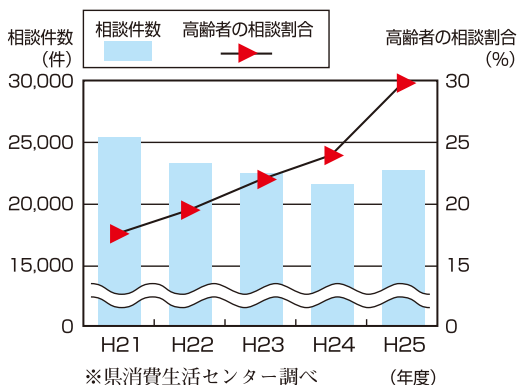

防ごう!

高齢者の消費者被害

巧妙な手口を使った悪質商法などにより、高齢者の消費者被害が後を絶ちません。

対処法を身に付け、皆さんで被害を防ぎましょう。

問 県消費生活センター ☎029(224)4722 FAX(226)9156

ご存じですか？ 消費生活相談の現状

県内の消費生活相談件数は、ここ数年横ばいであり、平成25年度は2万2706件でした。

その中で、高齢者（65歳以上）が契約当事者である相談件数は年々増加しており、総数に占める割合も約30%に上昇しています。

具体的な相談としては、注文した覚えがない健康食品の「送り付け商法」や、複数の業者が登場して株や社債などの購入を勧めるといった、いわゆる「劇場型勧誘」、屋根や床下を点検すると言って自宅を訪問し、不安をおおって高額な修理を勧める「点検商法」などが挙げられます。

相談の中には、支払った後に業者と連絡が取れなくなり、トラブルの解決が困難になる場合もあります。

県内の消費生活相談件数と
高齢者の相談割合の推移

あなたにできることは？

高齢者自身は、消費者トラブルに遭っていることに気が付いていない場合もあります。

家族や周りにいる人が日頃から様子を気にかけて、見守ることが大切です。