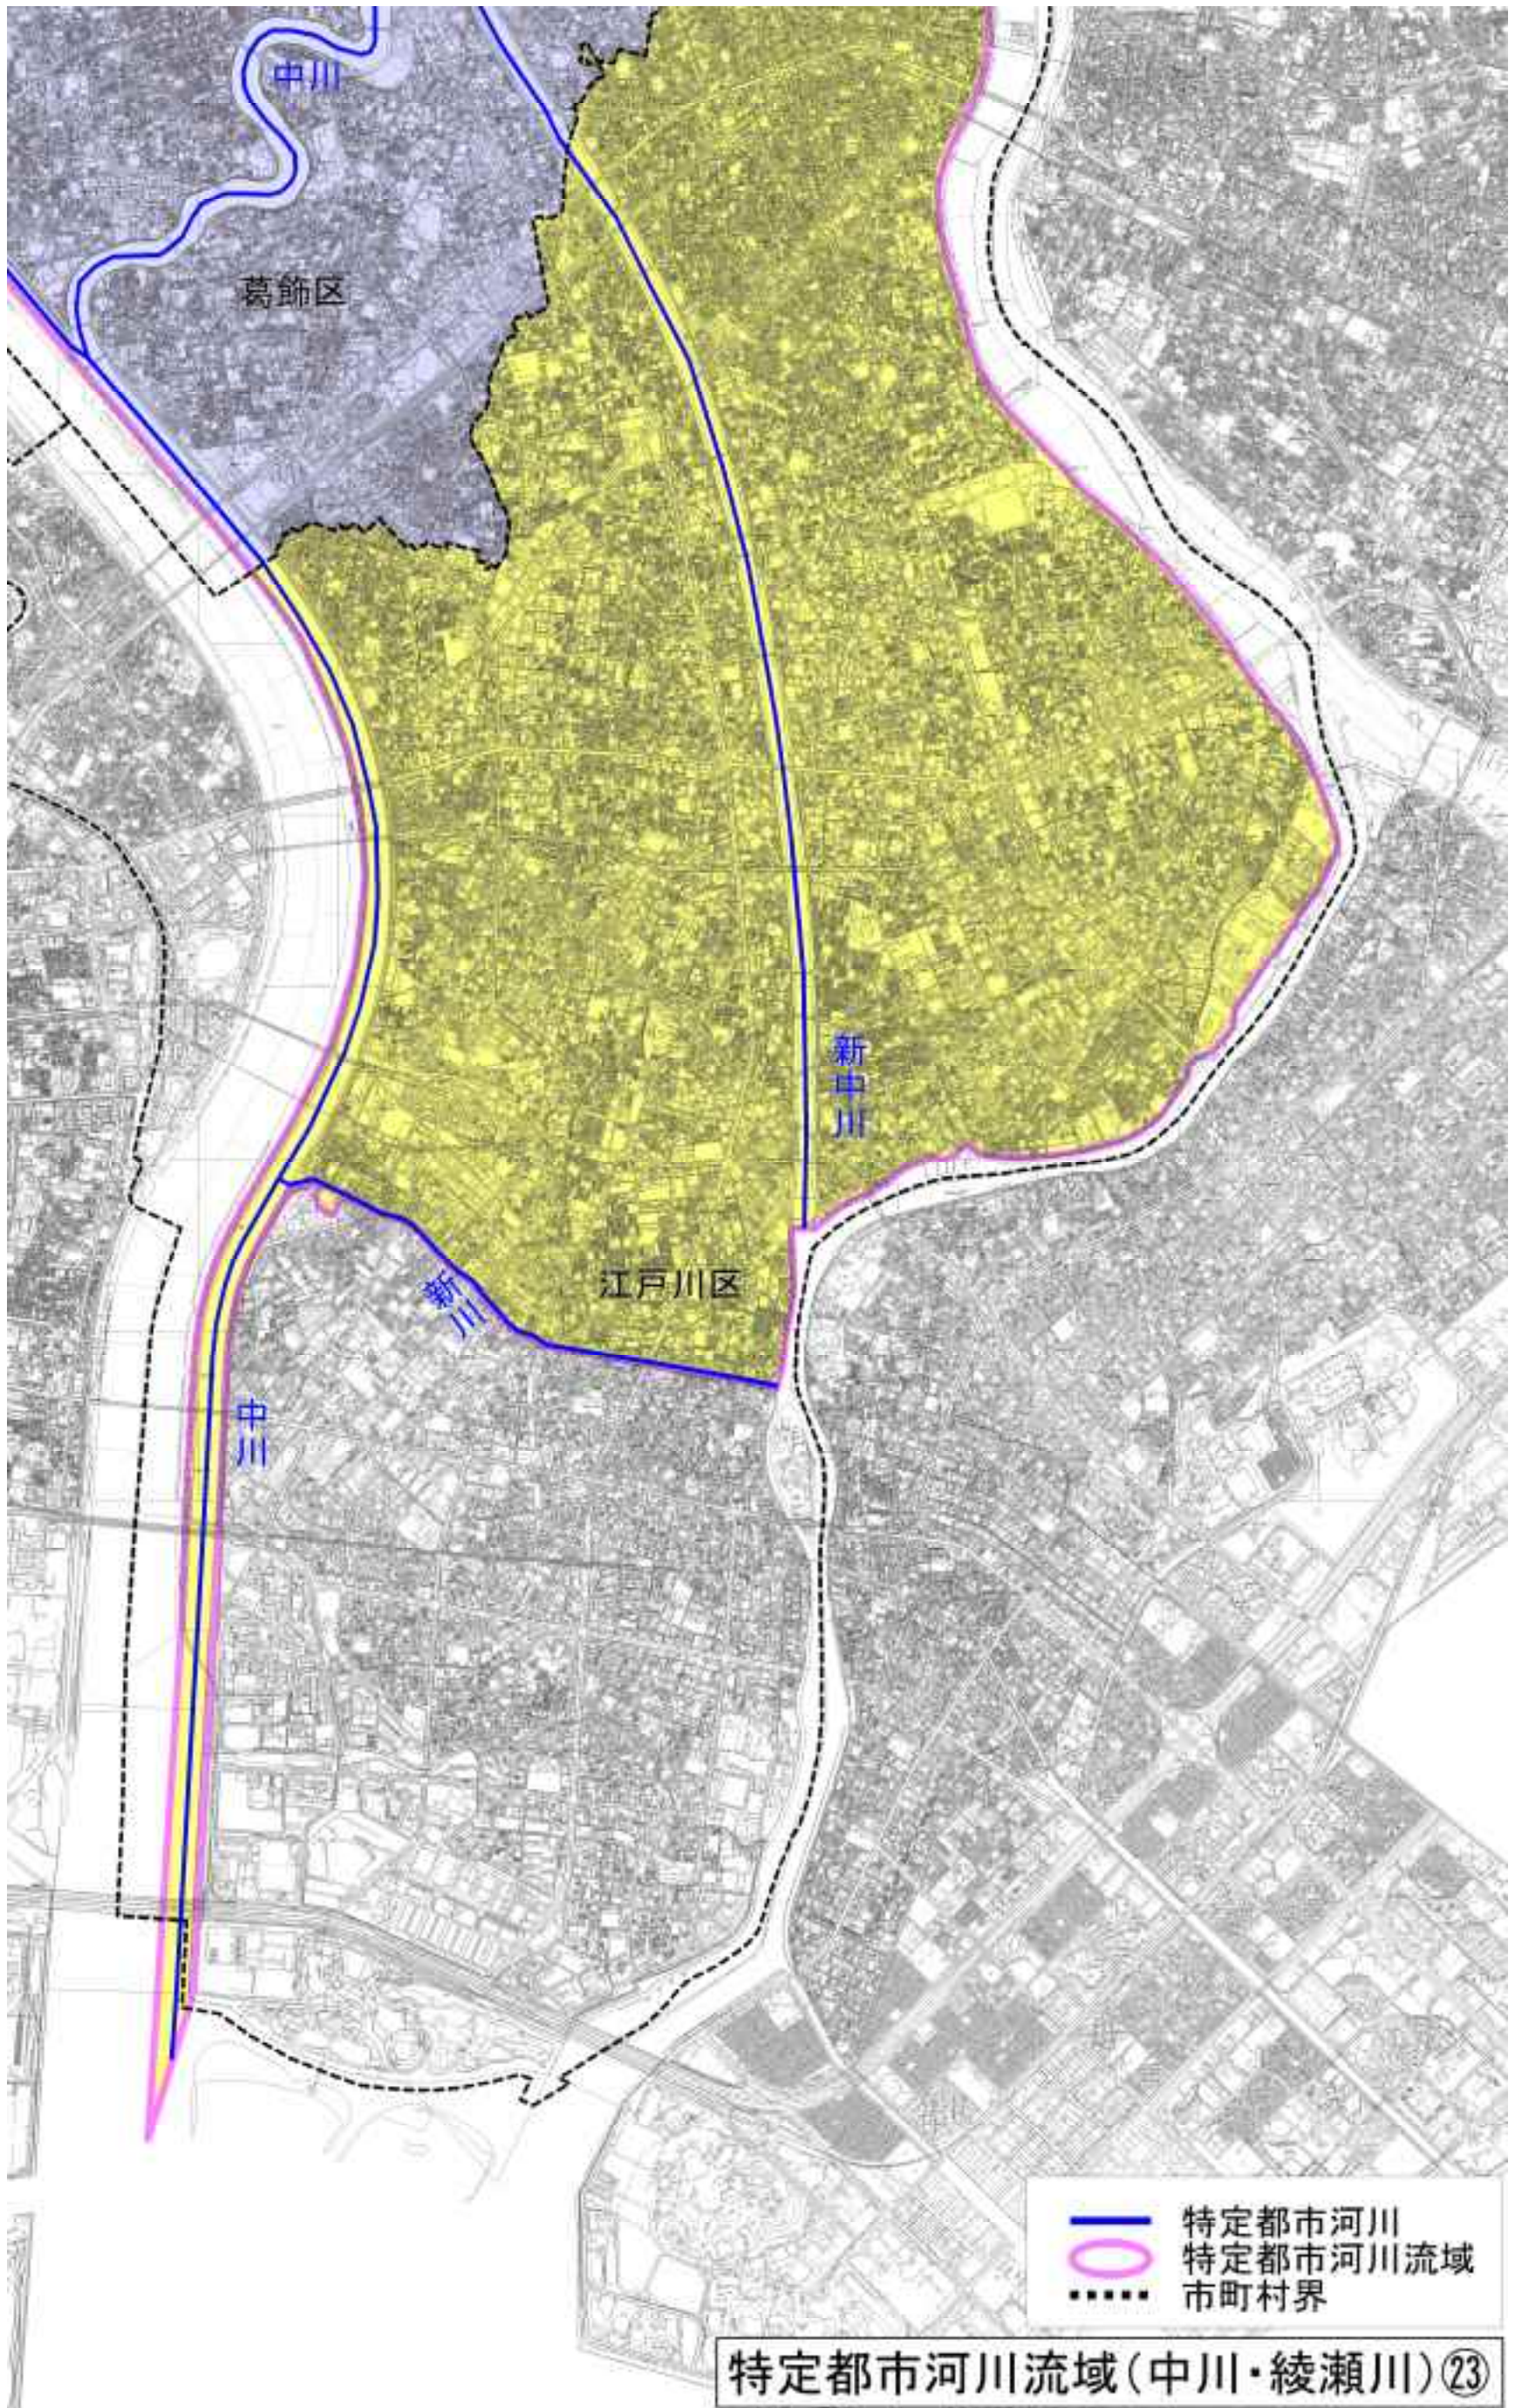

特定都市河川流域(中川・綾瀬川)

特定都市河川流域(中川・綾瀬川)図郭割図

特定都市河川流域(中川・綾瀬川)①

- 特定都市河川
- 特定都市河川流域
- 市町村界

特定都市河川流域(中川・綾瀬川)②

- 特定都市河川
- 特定都市河川流域
- 市町村界

特定都市河川流域(中川・綾瀬川)③

- 特定都市河川
- 特定都市河川流域
- 市町村界

特定都市河川流域(中川・綾瀬川)④

- 特定都市河川
- 特定都市河川流域
- 市町村界

特定都市河川流域(中川・綾瀬川)⑤

- 特定都市河川
- 特定都市河川流域
- 市町村界

特定都市河川流域(中川・綾瀬川)⑥

- 特定都市河川
- 特定都市河川流域
- 市町村界

特定都市河川流域(中川・綾瀬川)⑦

特定都市河川流域(中川・綾瀬川)⑨

- 特定都市河川
- 特定都市河川流域
- 市町村界

特定都市河川流域(中川・綾瀬川)⑬

- 特定都市河川
- 特定都市河川流域
- 市町村界

特定都市河川流域(中川・綾瀬川)⑰

- 特定都市河川
- 特定都市河川流域
- 市町村界

特定都市河川流域(中川・綾瀬川)⑱

特定都市河川流域(中川・綾瀬川)⑱

特定都市河川流域(中川・綾瀬川)⑳

指定都市河川流域(中川・綾瀬川)⑳

特定都市河川流域(中川・綾瀬川)⑳