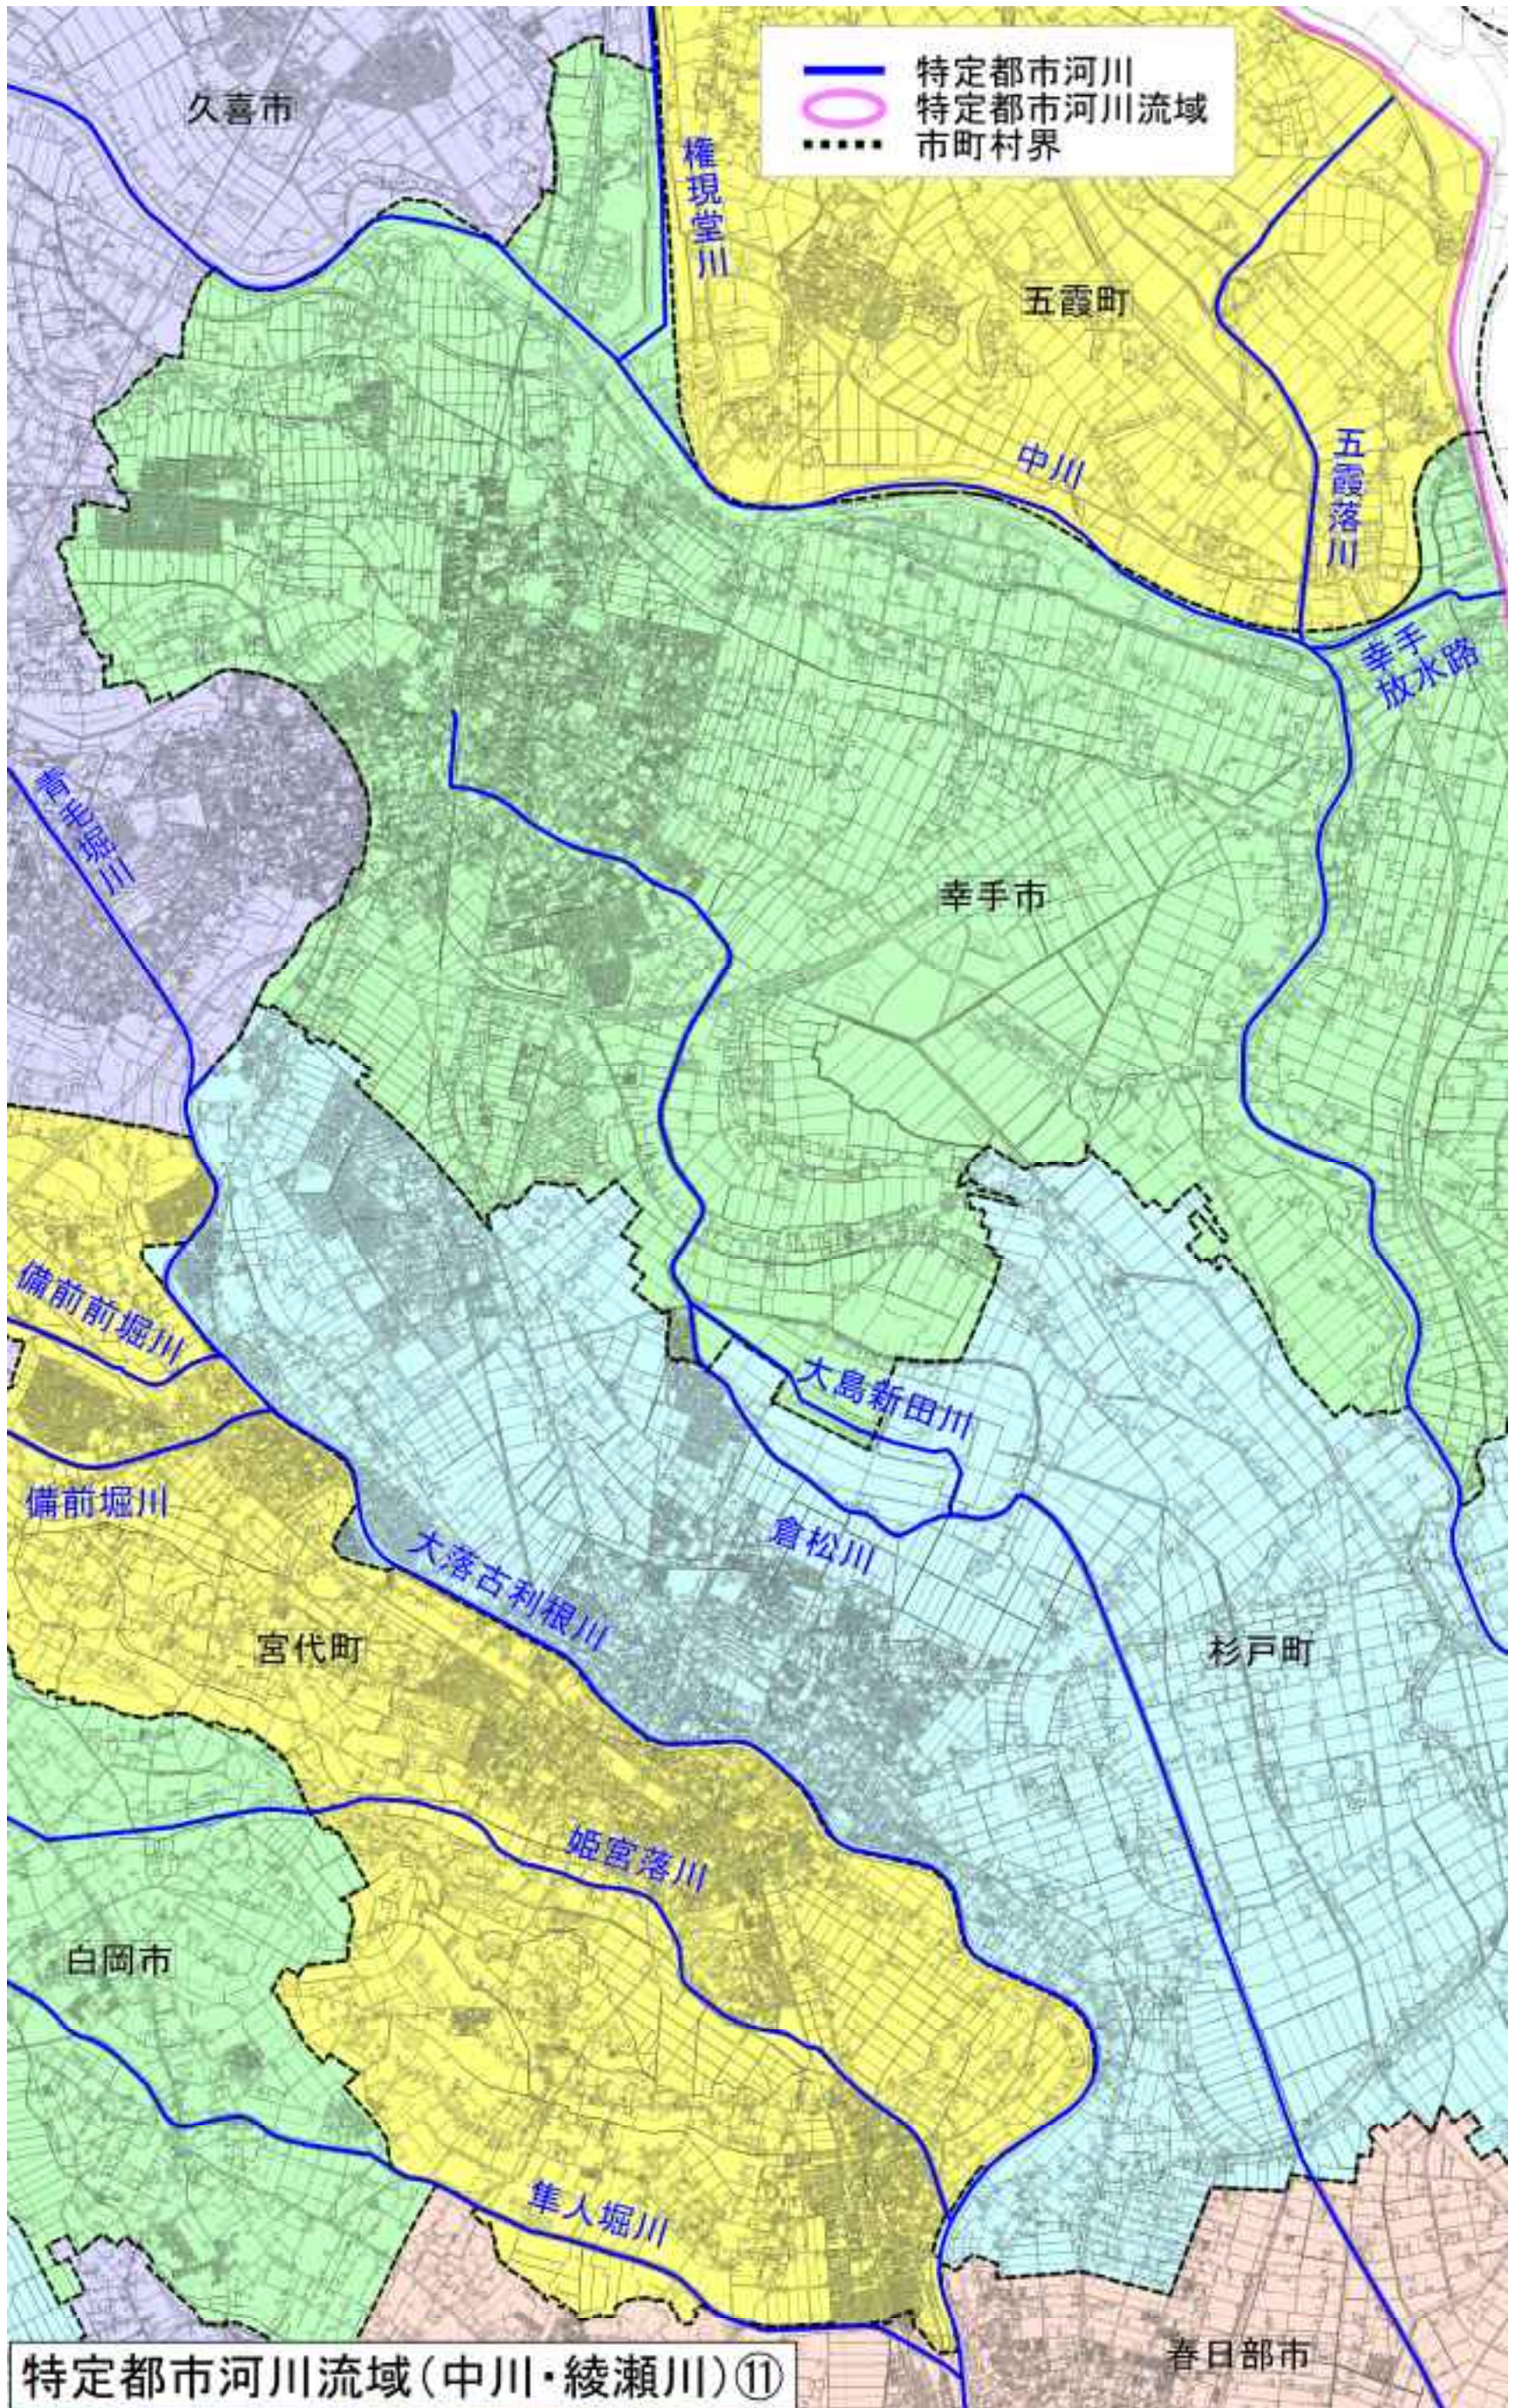

特定都市河川流域(中川・綾瀬川)

特定都市河川流域(中川・綾瀬川)図郭割図

特定都市河川流域(中川・綾瀬川)①

- 特定都市河川
- 特定都市河川流域
- 市町村界

特定都市河川流域(中川・綾瀬川)②

- 特定都市河川
- 特定都市河川流域
- 市町村界

特定都市河川流域(中川・綾瀬川)③

- 特定都市河川
- 特定都市河川流域
- 市町村界

特定都市河川流域(中川・綾瀬川)④

- 特定都市河川
- 特定都市河川流域
- 市町村界

特定都市河川流域(中川・綾瀬川)⑤

- 特定都市河川
- 特定都市河川流域
- 市町村界

特定都市河川流域(中川・綾瀬川)⑥

- 特定都市河川
- 特定都市河川流域
- 市町村界

特定都市河川流域(中川・綾瀬川)⑦

特定都市河川流域(中川・綾瀬川)⑨

特定都市河川流域(中川・綾瀬川)⑩

- 特定都市河川
- 特定都市河川流域
- 市町村界

特定都市河川流域(中川・綾瀬川)⑪

特定都市河川流域(中川・綾瀬川)⑫

- 特定都市河川
- 特定都市河川流域
- 市町村界

特定都市河川流域(中川・綾瀬川)⑬

特定都市河川流域(中川・綾瀬川)⑭

特定都市河川流域(中川・綾瀬川)⑮

指定都市河川流域(中川・綾瀬川)⑳

特定都市河川流域(中川・綾瀬川)⑳