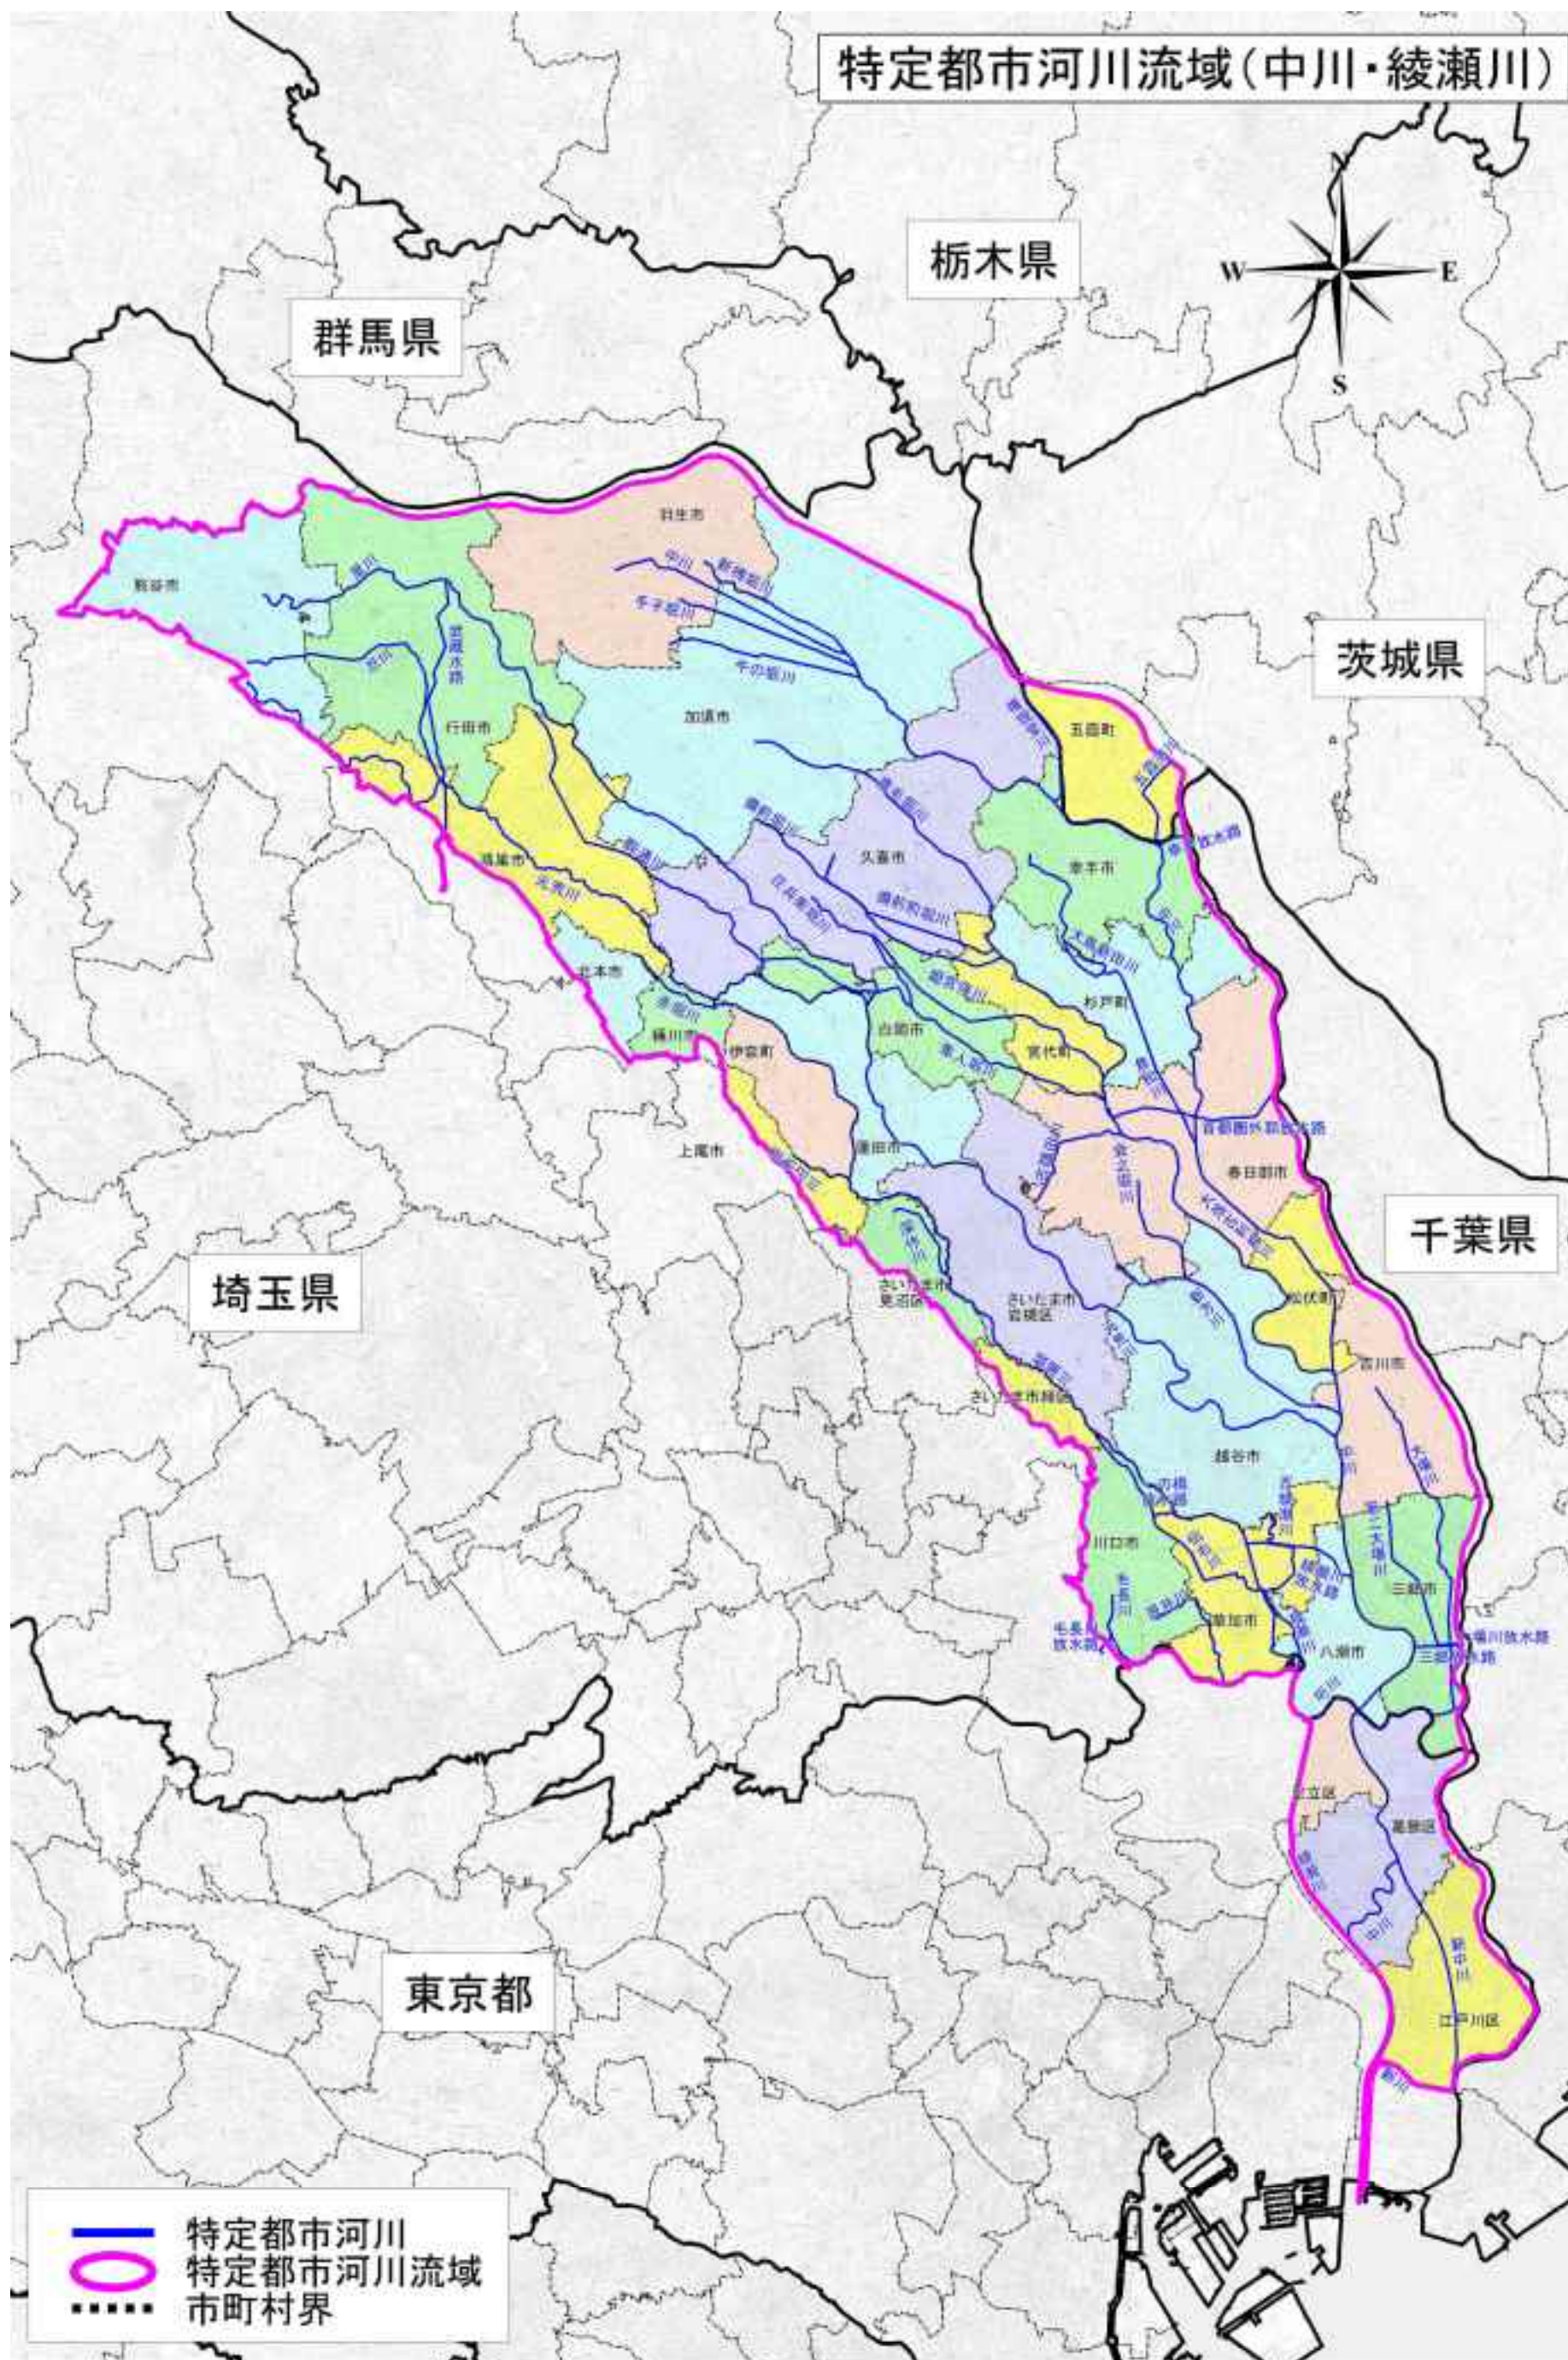

特定都市河川流域(中川・綾瀬川)

特定都市河川流域(中川・綾瀬川)図郭割図

特定都市河川流域(中川・綾瀬川)①

- 特定都市河川
- 特定都市河川流域
- 市町村界

特定都市河川流域(中川・綾瀬川)②

- 特定都市河川
- 特定都市河川流域
- 市町村界

特定都市河川流域(中川・綾瀬川)③

- 特定都市河川
- 特定都市河川流域
- 市町村界

特定都市河川流域(中川・綾瀬川)④

- 特定都市河川
- 特定都市河川流域
- 市町村界

特定都市河川流域(中川・綾瀬川)⑤

- 特定都市河川
- 特定都市河川流域
- 市町村界

特定都市河川流域(中川・綾瀬川)⑥

- 特定都市河川
- 特定都市河川流域
- 市町村界

特定都市河川流域(中川・綾瀬川)⑦

特定都市河川流域(中川・綾瀬川)⑨

特定都市河川流域(中川・綾瀬川)⑩

- 特定都市河川
- 特定都市河川流域
- 市町村界

特定都市河川流域(中川・綾瀬川)⑪

特定都市河川流域(中川・綾瀬川)⑫

- 特定都市河川
- 特定都市河川流域
- 市町村界

特定都市河川流域(中川・綾瀬川)⑬

特定都市河川流域(中川・綾瀬川)⑭

特定都市河川流域(中川・綾瀬川)⑮

指定都市河川流域(中川・綾瀬川)⑳

特定都市河川流域(中川・綾瀬川)⑳