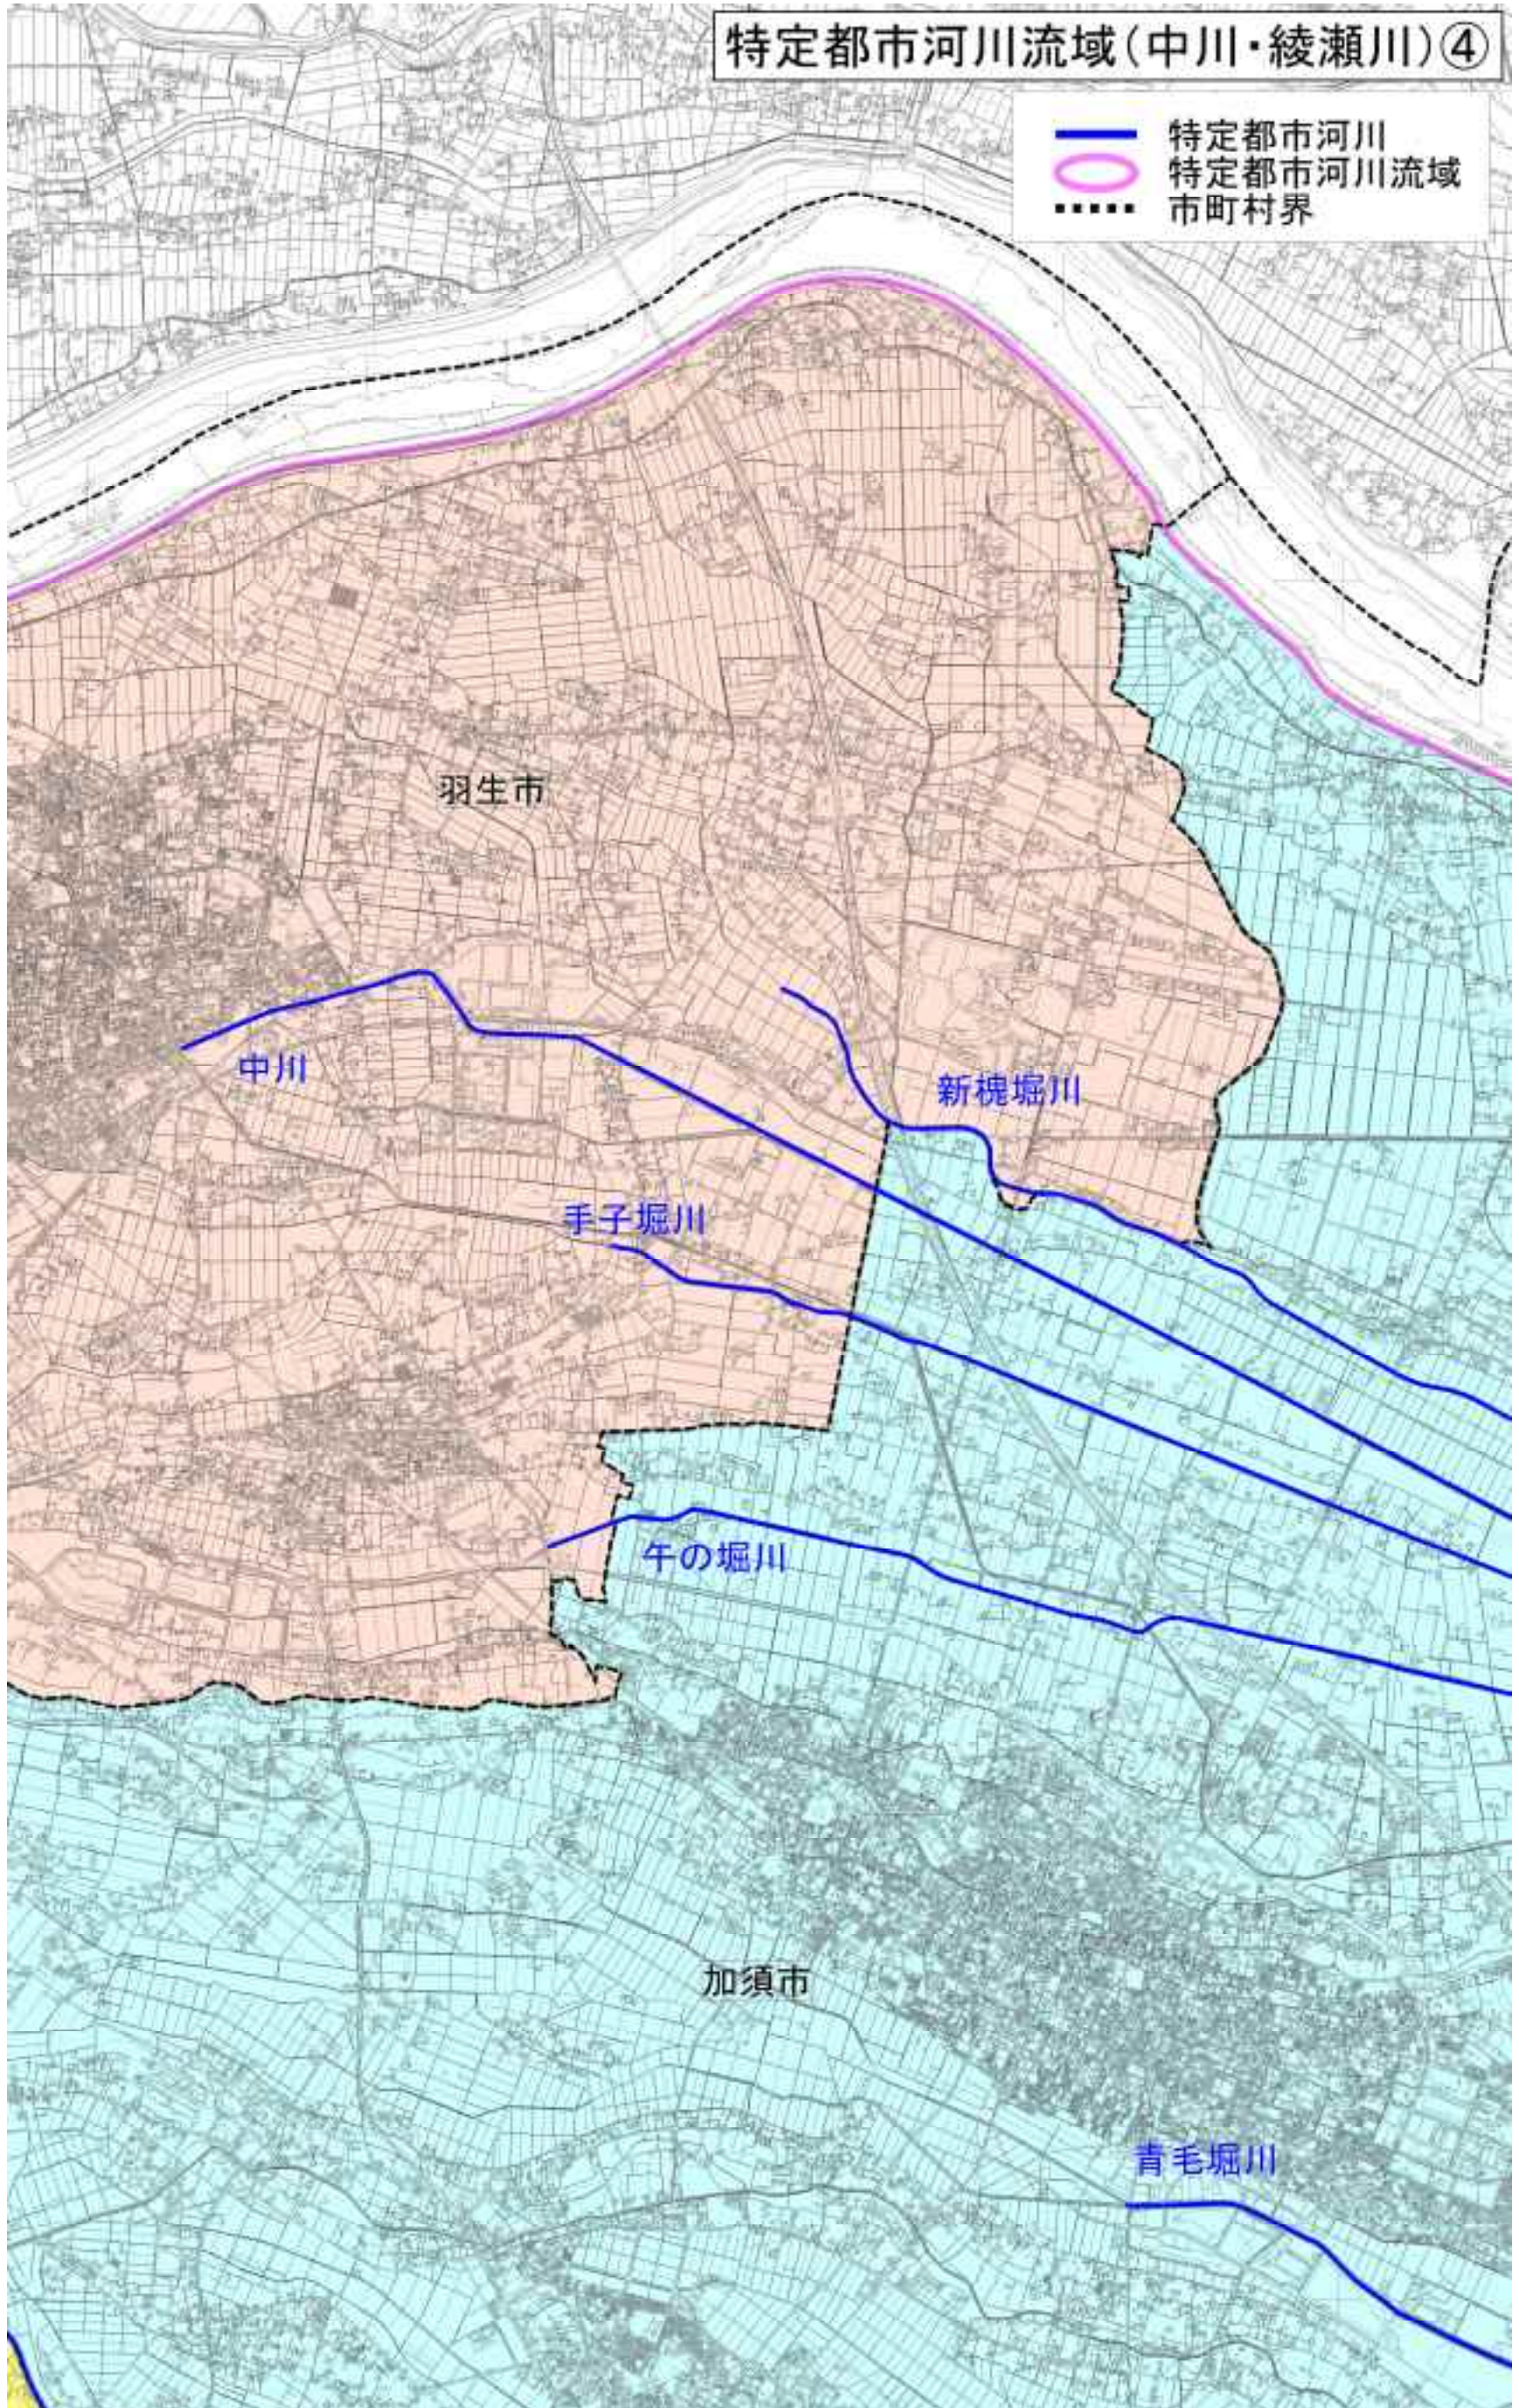

特定都市河川流域(中川・綾瀬川)

特定都市河川流域(中川・綾瀬川)図郭割図

特定都市河川流域(中川・綾瀬川)①

- 特定都市河川
- 特定都市河川流域
- 市町村界

特定都市河川流域(中川・綾瀬川)②

- 特定都市河川
- 特定都市河川流域
- 市町村界

特定都市河川流域(中川・綾瀬川)③

- 特定都市河川
- 特定都市河川流域
- 市町村界

特定都市河川流域(中川・綾瀬川)④

- 特定都市河川
- 特定都市河川流域
- 市町村界

特定都市河川流域(中川・綾瀬川)⑤

- 特定都市河川
- 特定都市河川流域
- 市町村界

特定都市河川流域(中川・綾瀬川)⑥

- 特定都市河川
- 特定都市河川流域
- 市町村界

特定都市河川流域(中川・綾瀬川)⑦

特定都市河川流域(中川・綾瀬川)⑨

特定都市河川流域(中川・綾瀬川)⑩

- 特定都市河川
- 特定都市河川流域
- 市町村界

特定都市河川流域(中川・綾瀬川)⑪

特定都市河川流域(中川・綾瀬川)⑫

- 特定都市河川
- 特定都市河川流域
- 市町村界

特定都市河川流域(中川・綾瀬川)⑬

特定都市河川流域(中川・綾瀬川)⑭

特定都市河川流域(中川・綾瀬川)⑮

指定都市河川流域(中川・綾瀬川)⑳

特定都市河川流域(中川・綾瀬川)⑳