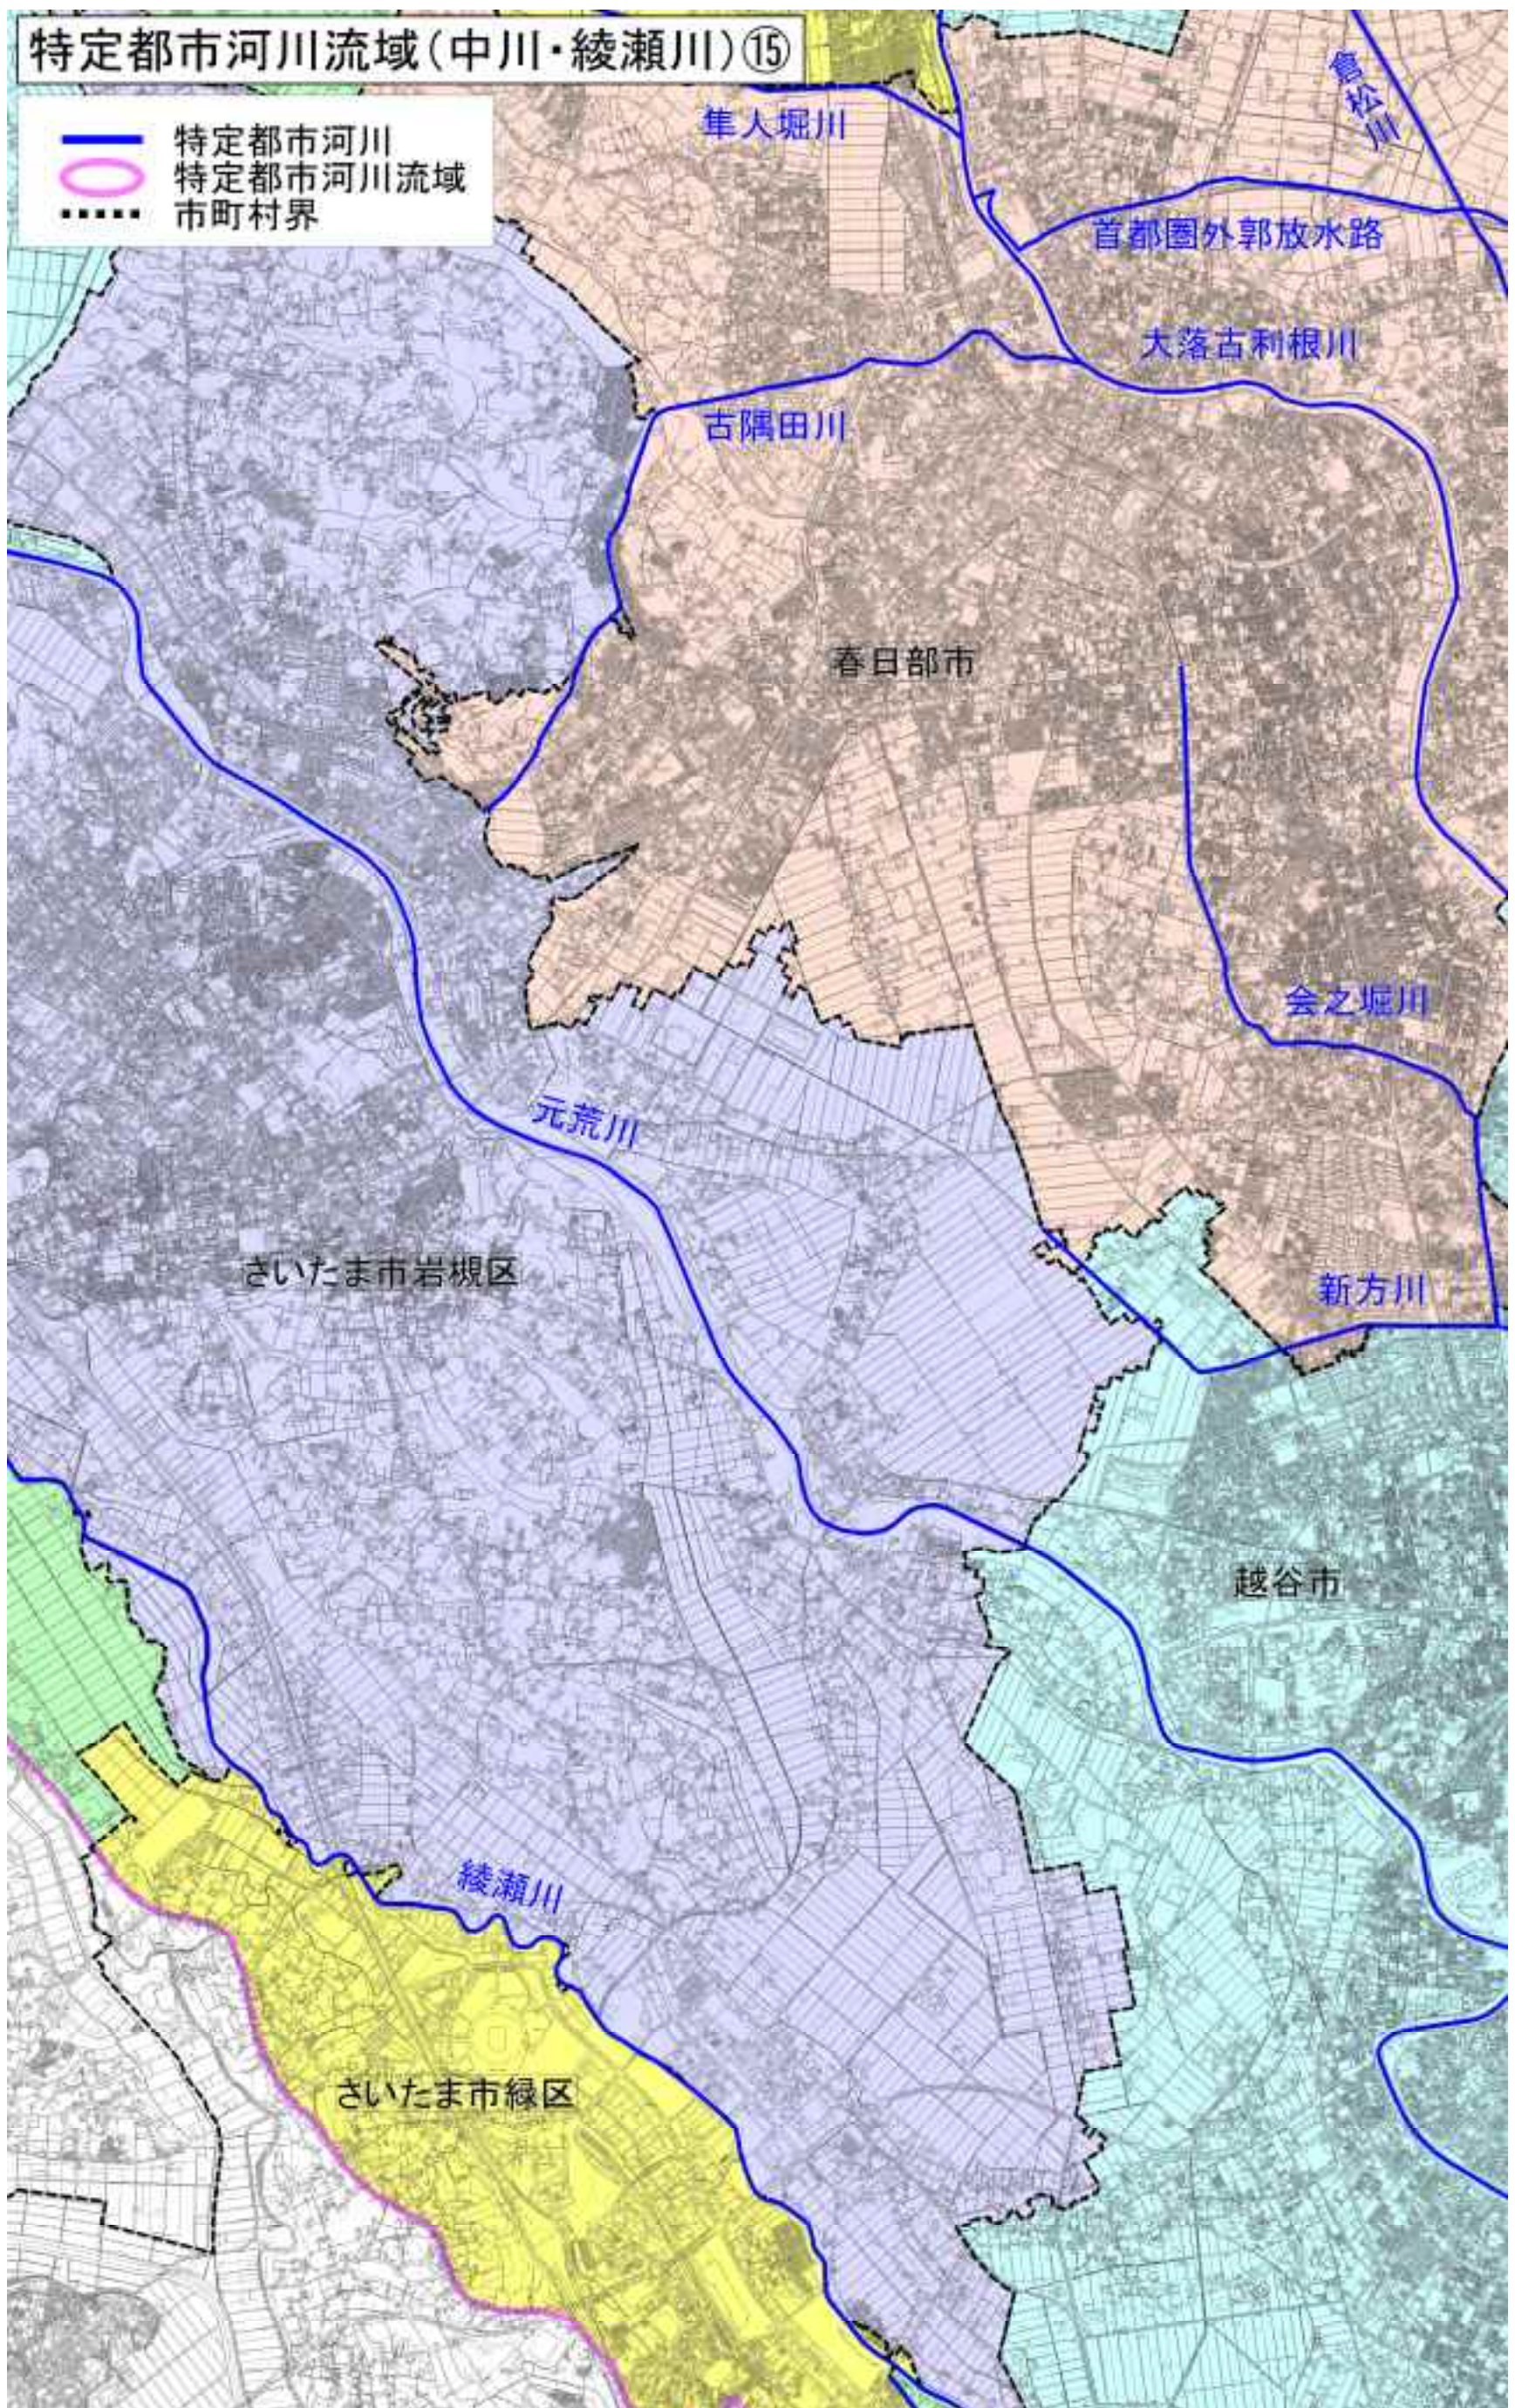

特定都市河川流域(中川・綾瀬川)⑮

- 特定都市河川
- 特定都市河川流域
- ..... 市町村界