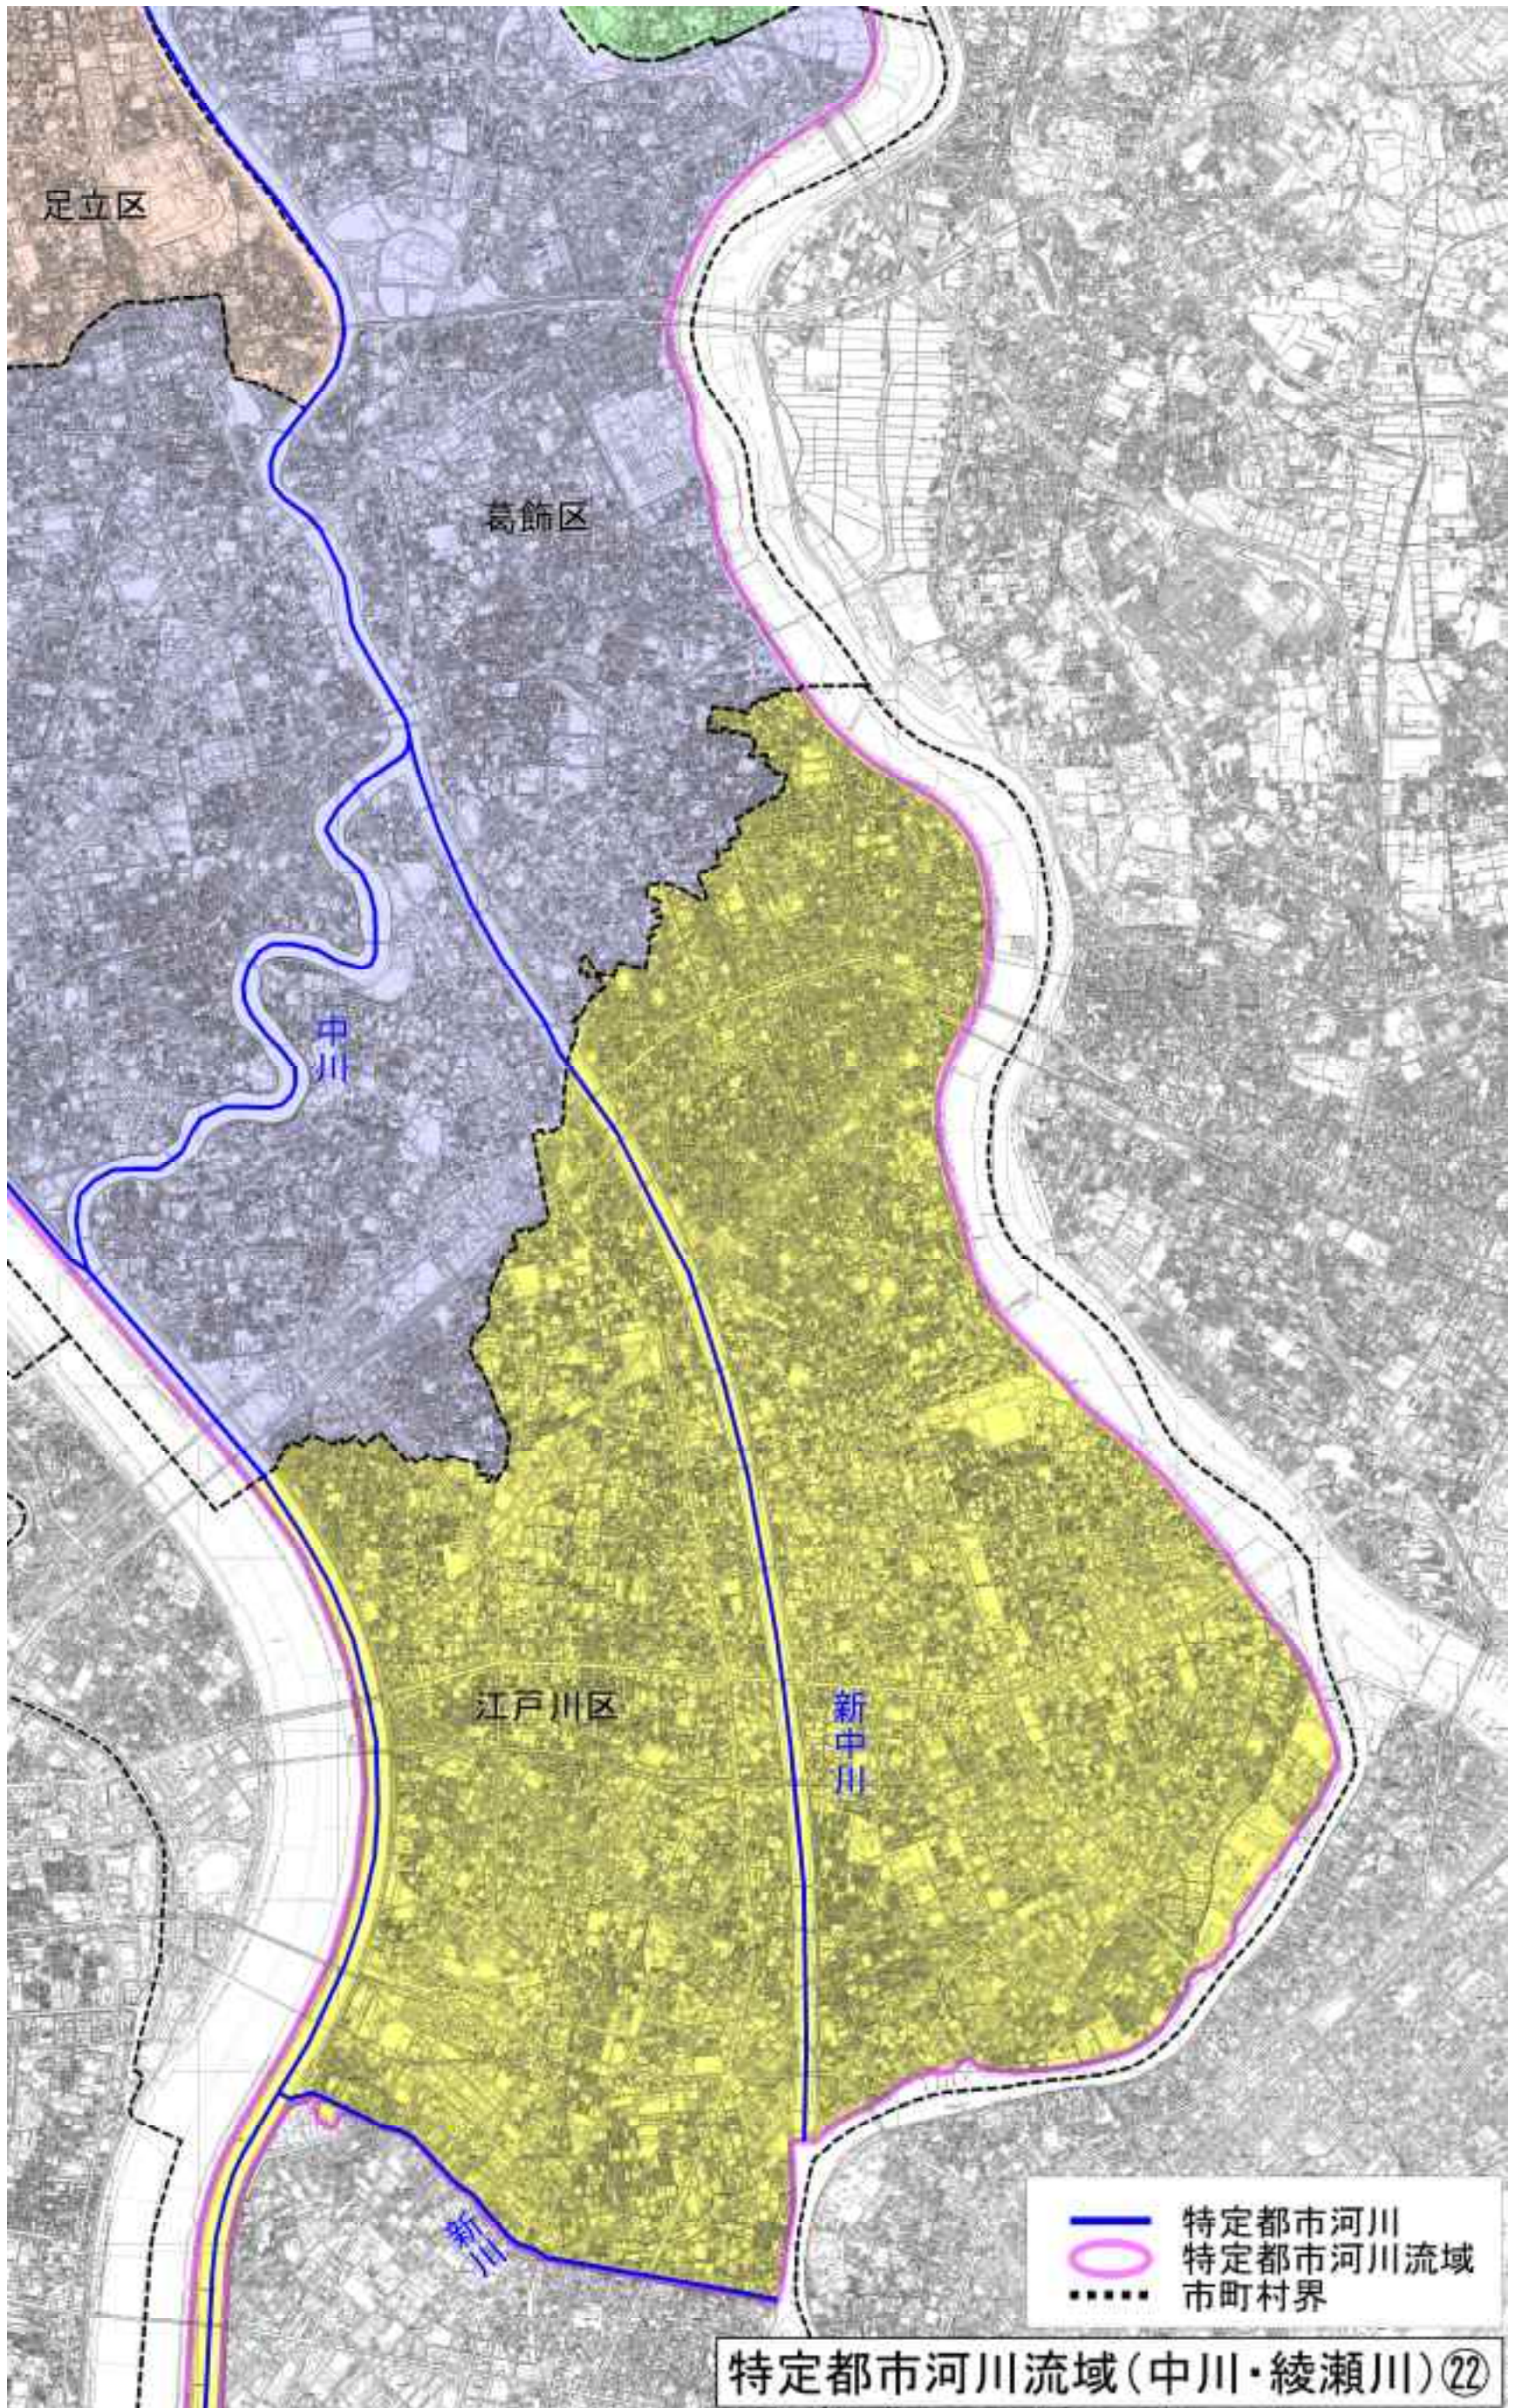

特定都市河川流域(中川・綾瀬川)

特定都市河川流域(中川・綾瀬川)図郭割図

特定都市河川流域(中川・綾瀬川)①

- 特定都市河川
- 特定都市河川流域
- 市町村界

特定都市河川流域(中川・綾瀬川)②

- 特定都市河川
- 特定都市河川流域
- 市町村界

特定都市河川流域(中川・綾瀬川)③

- 特定都市河川
- 特定都市河川流域
- 市町村界

特定都市河川流域(中川・綾瀬川)④

- 特定都市河川
- 特定都市河川流域
- 市町村界

特定都市河川流域(中川・綾瀬川)⑤

- 特定都市河川
- 特定都市河川流域
- 市町村界

特定都市河川流域(中川・綾瀬川)⑥

- 特定都市河川
- 特定都市河川流域
- 市町村界

特定都市河川流域(中川・綾瀬川)⑦

特定都市河川流域(中川・綾瀬川)⑨

- 特定都市河川
- 特定都市河川流域
- 市町村界

特定都市河川流域(中川・綾瀬川)⑬

- 特定都市河川
- 特定都市河川流域
- 市町村界

特定都市河川流域(中川・綾瀬川)⑰

- 特定都市河川
- 特定都市河川流域
- 市町村界

特定都市河川流域(中川・綾瀬川)⑱

特定都市河川流域(中川・綾瀬川)⑱

特定都市河川流域(中川・綾瀬川)⑳

指定都市河川流域(中川・綾瀬川)⑳

特定都市河川流域(中川・綾瀬川)⑳