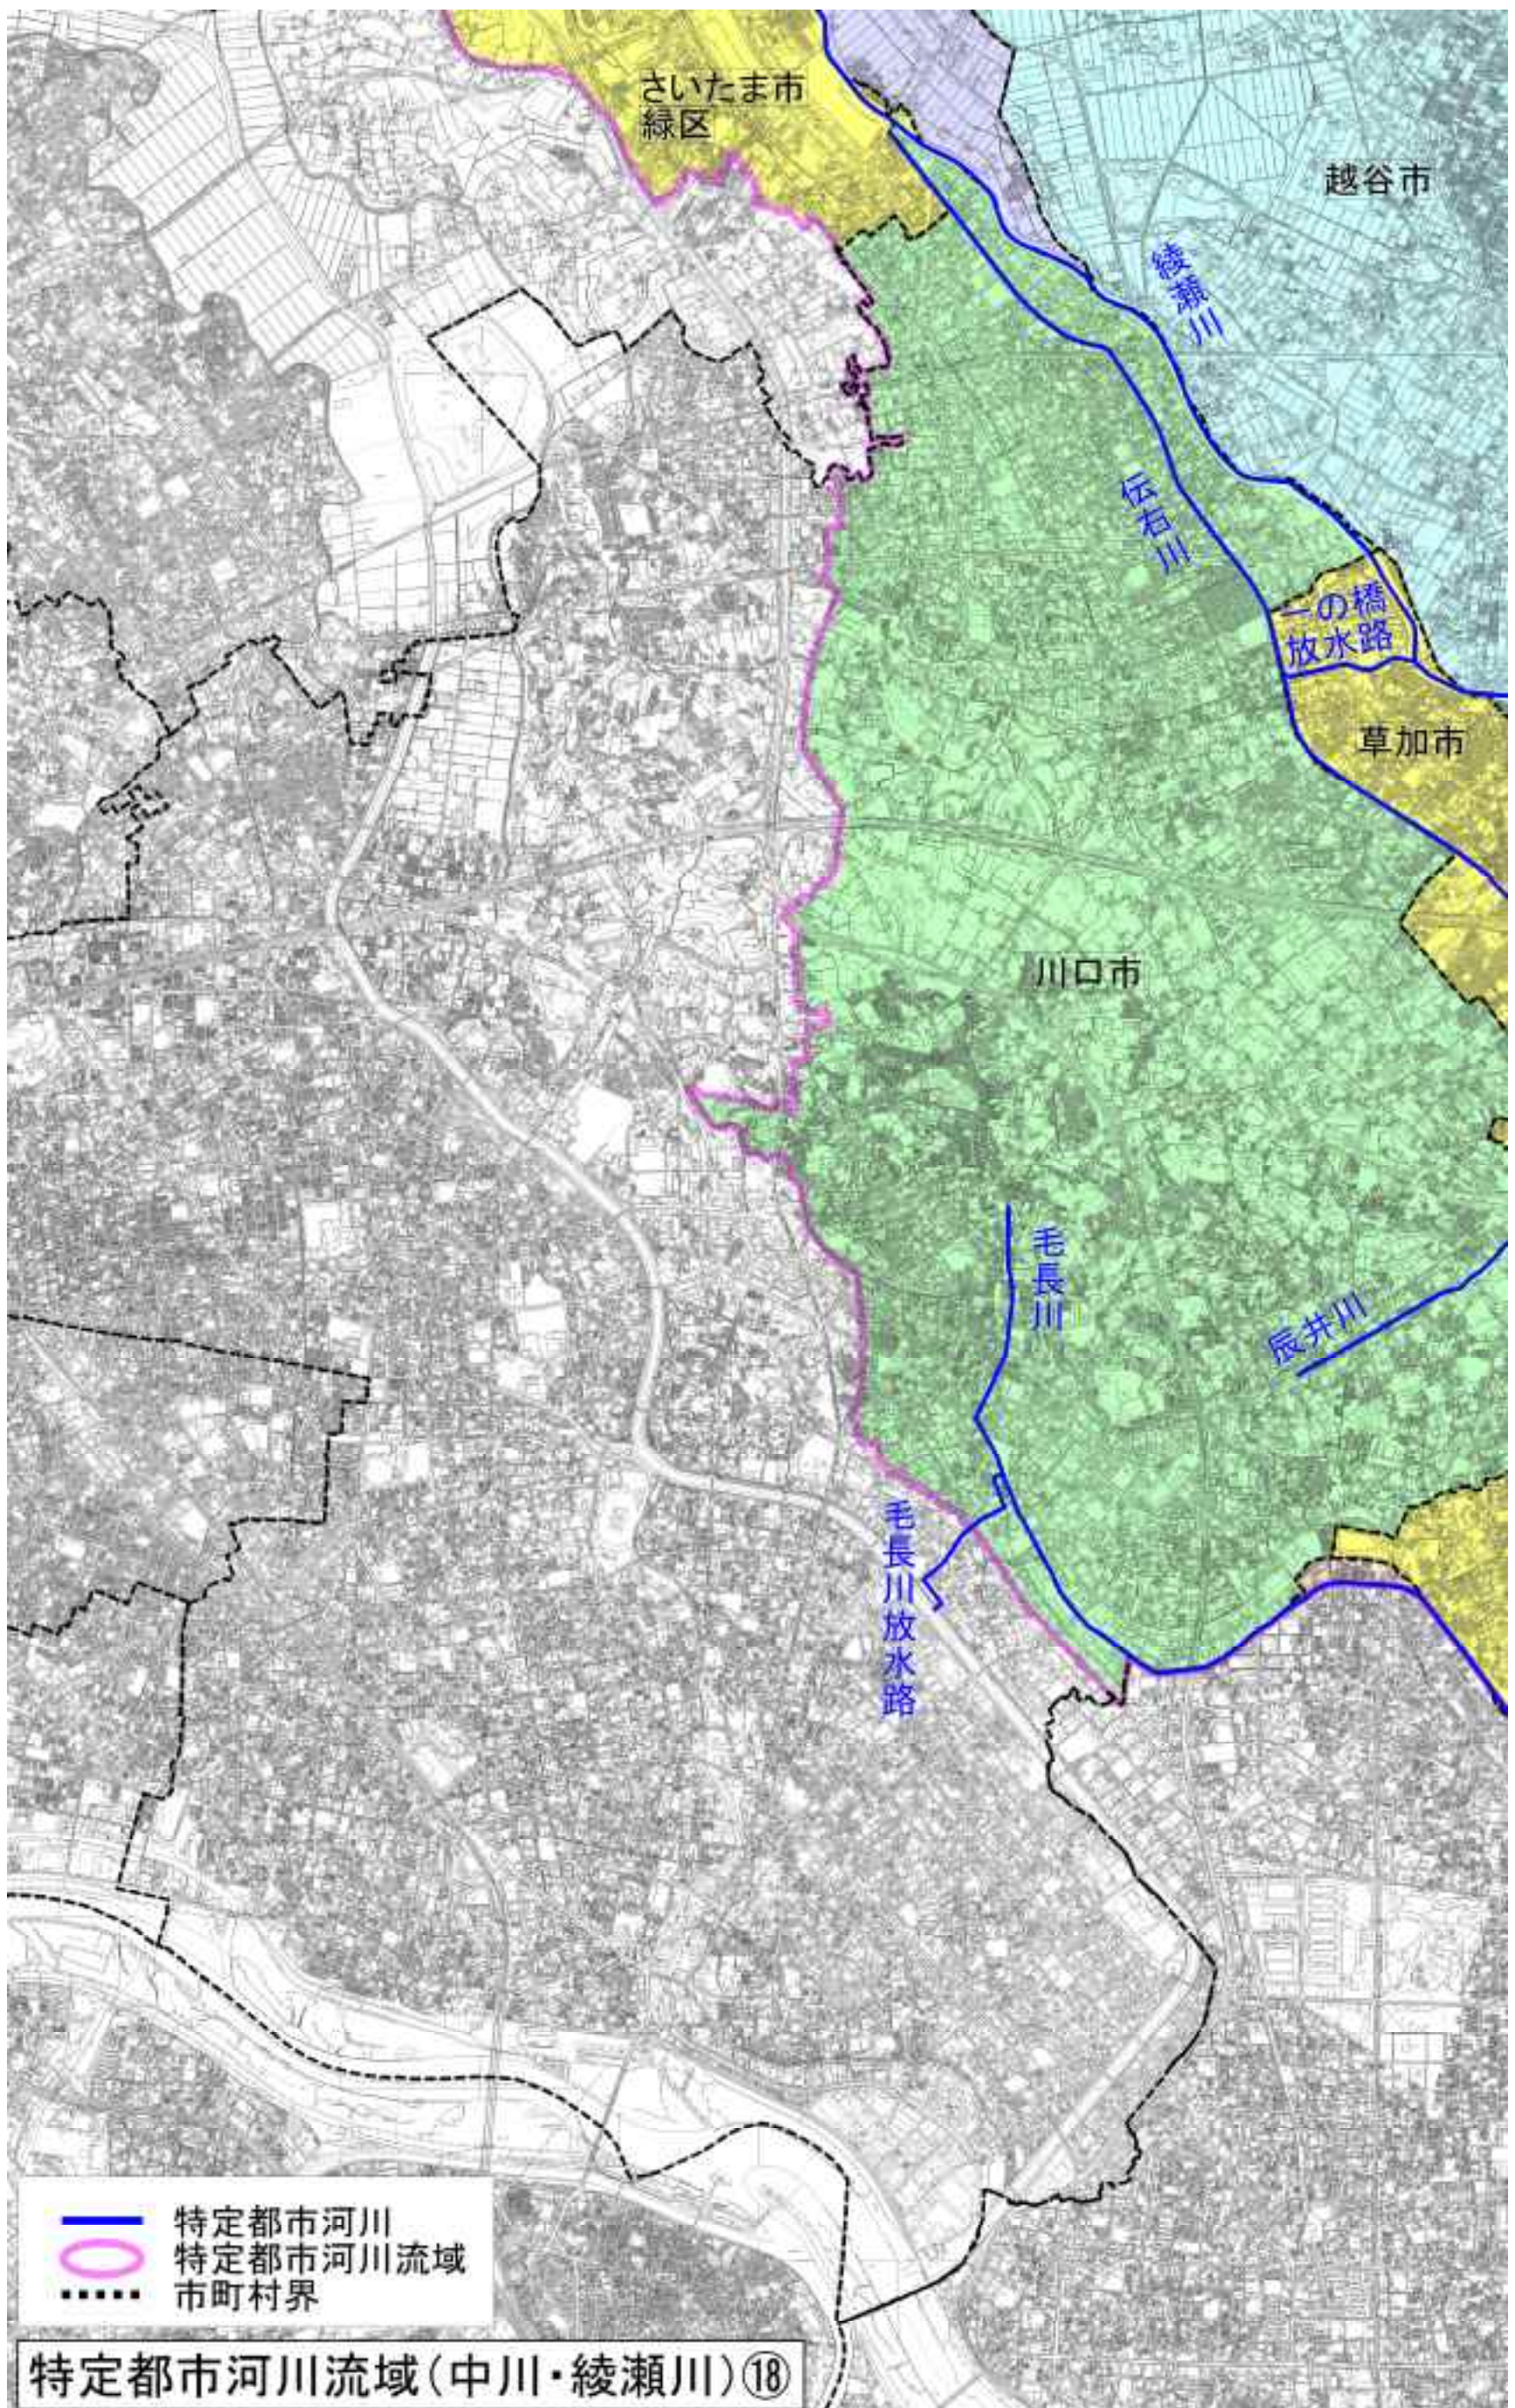

特定都市河川流域(中川・綾瀬川)

特定都市河川流域(中川・綾瀬川)図郭割図

特定都市河川流域(中川・綾瀬川)①

- 特定都市河川
- 特定都市河川流域
- 市町村界

特定都市河川流域(中川・綾瀬川)②

- 特定都市河川
- 特定都市河川流域
- 市町村界

特定都市河川流域(中川・綾瀬川)③

- 特定都市河川
- 特定都市河川流域
- 市町村界

特定都市河川流域(中川・綾瀬川)④

- 特定都市河川
- 特定都市河川流域
- 市町村界

特定都市河川流域(中川・綾瀬川)⑤

- 特定都市河川
- 特定都市河川流域
- 市町村界

特定都市河川流域(中川・綾瀬川)⑥

- 特定都市河川
- 特定都市河川流域
- 市町村界

特定都市河川流域(中川・綾瀬川)⑦

特定都市河川流域(中川・綾瀬川)⑨

- 特定都市河川
- 特定都市河川流域
- 市町村界

特定都市河川流域(中川・綾瀬川)⑬

- 特定都市河川
- 特定都市河川流域
- 市町村界

特定都市河川流域(中川・綾瀬川)⑰

- 特定都市河川
- 特定都市河川流域
- 市町村界

特定都市河川流域(中川・綾瀬川)⑱

特定都市河川流域(中川・綾瀬川)⑱

特定都市河川流域(中川・綾瀬川)⑳

指定都市河川流域(中川・綾瀬川)⑳

特定都市河川流域(中川・綾瀬川)⑳