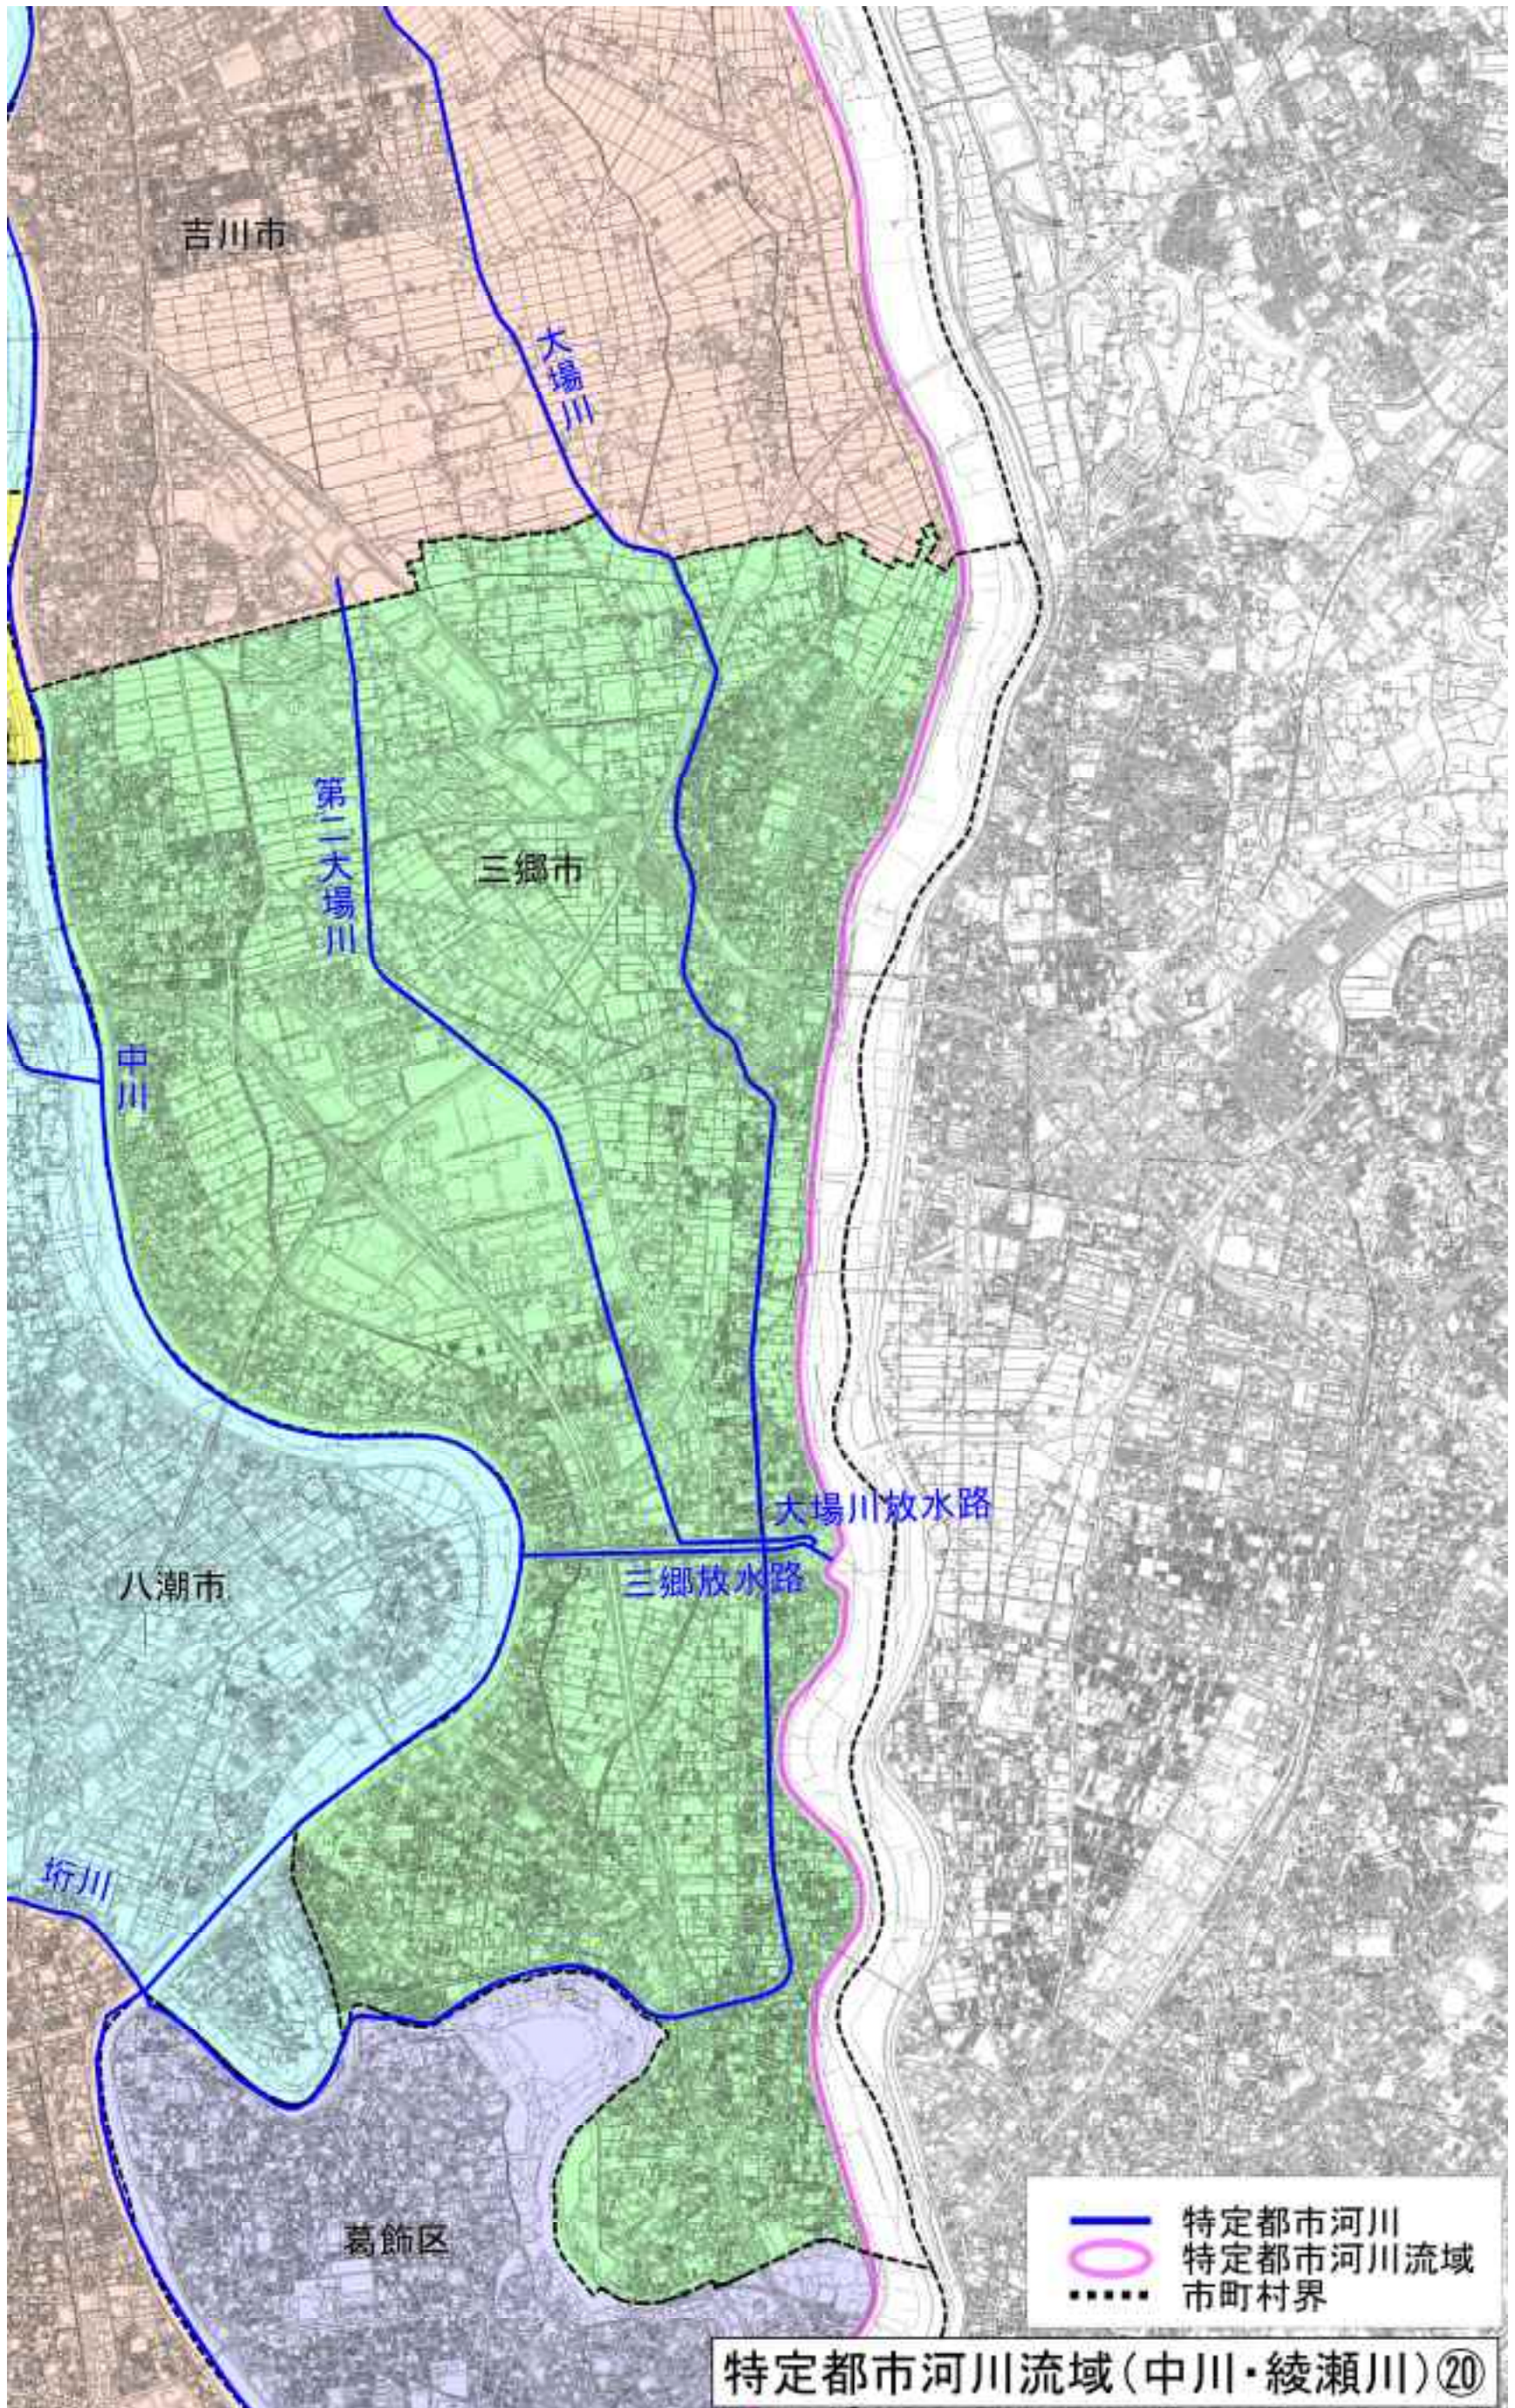

特定都市河川流域(中川・綾瀬川)

特定都市河川流域(中川・綾瀬川)図郭割図

特定都市河川流域(中川・綾瀬川)①

- 特定都市河川
- 特定都市河川流域
- 市町村界

特定都市河川流域(中川・綾瀬川)②

- 特定都市河川
- 特定都市河川流域
- 市町村界

特定都市河川流域(中川・綾瀬川)③

- 特定都市河川
- 特定都市河川流域
- 市町村界

特定都市河川流域(中川・綾瀬川)④

- 特定都市河川
- 特定都市河川流域
- 市町村界

特定都市河川流域(中川・綾瀬川)⑤

- 特定都市河川
- 特定都市河川流域
- 市町村界

特定都市河川流域(中川・綾瀬川)⑥

- 特定都市河川
- 特定都市河川流域
- 市町村界

特定都市河川流域(中川・綾瀬川)⑦

特定都市河川流域(中川・綾瀬川)⑨

- 特定都市河川
- 特定都市河川流域
- 市町村界

特定都市河川流域(中川・綾瀬川)⑬

- 特定都市河川
- 特定都市河川流域
- 市町村界

特定都市河川流域(中川・綾瀬川)⑰

- 特定都市河川
- 特定都市河川流域
- 市町村界

特定都市河川流域(中川・綾瀬川)⑱

特定都市河川流域(中川・綾瀬川)⑱

特定都市河川流域(中川・綾瀬川)⑳

指定都市河川流域(中川・綾瀬川)⑳

特定都市河川流域(中川・綾瀬川)⑳