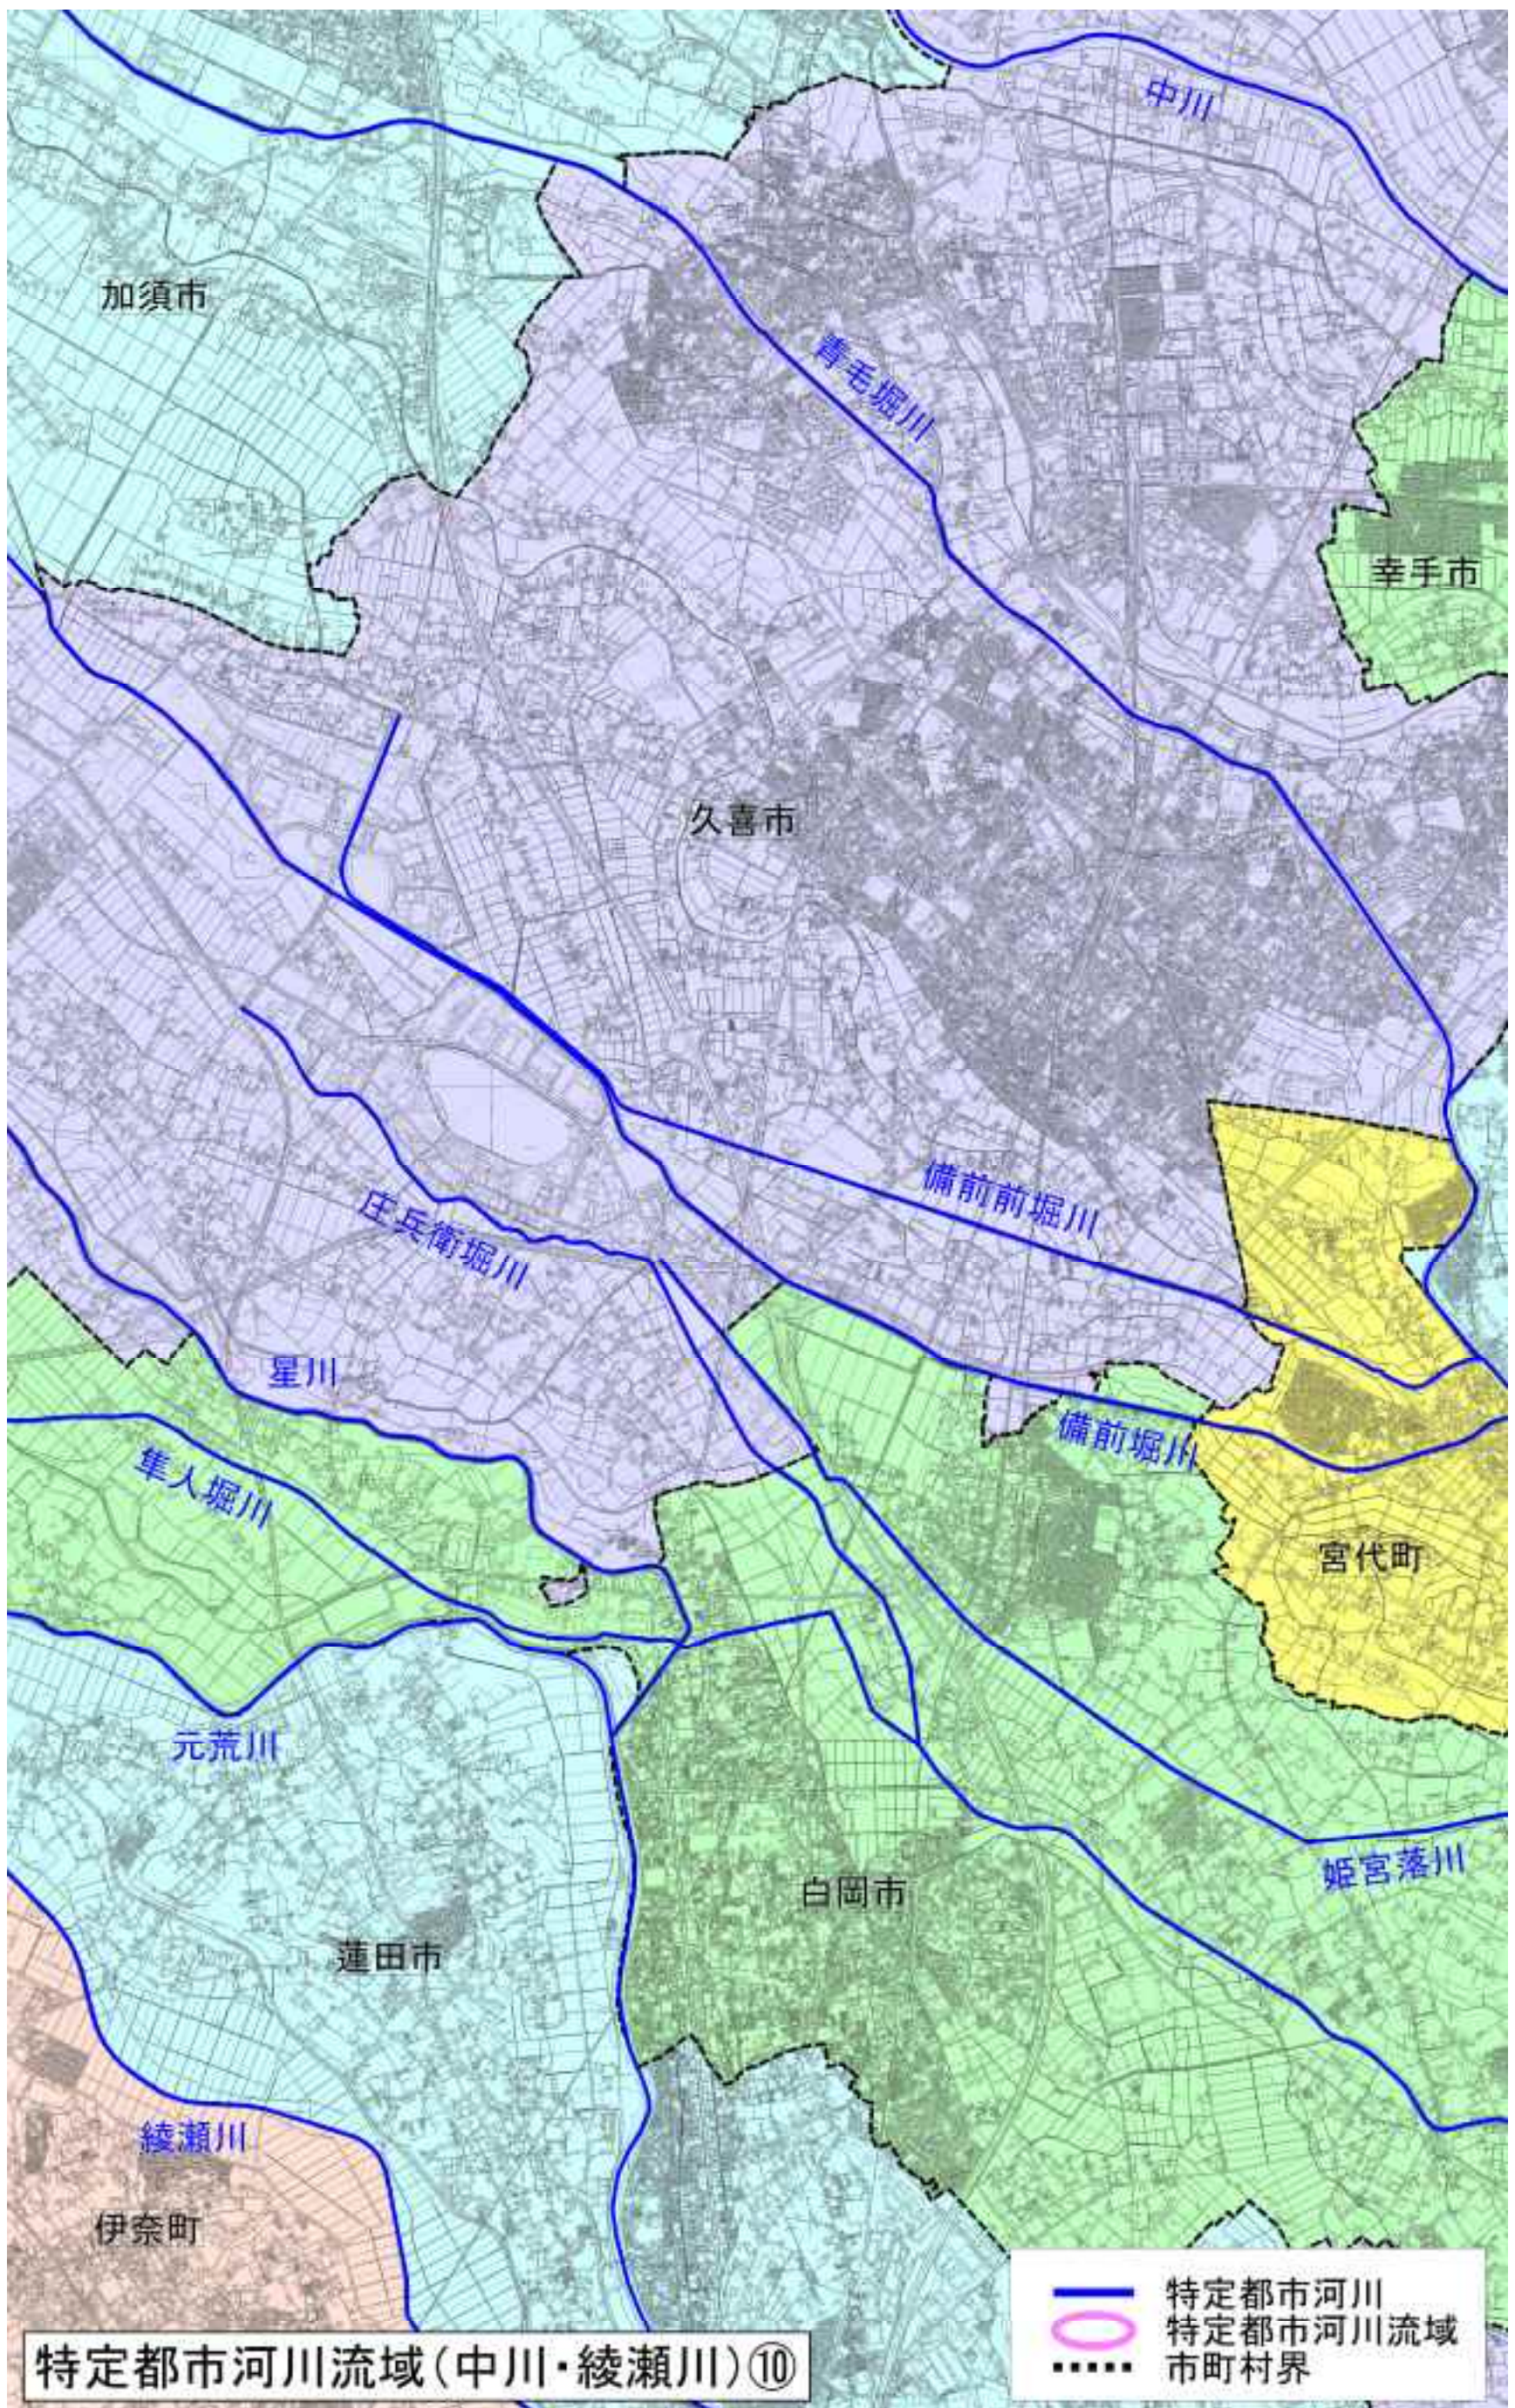

特定都市河川流域(中川・綾瀬川)

特定都市河川流域(中川・綾瀬川)図郭割図

特定都市河川流域(中川・綾瀬川)①

- 特定都市河川
- 特定都市河川流域
- 市町村界

特定都市河川流域(中川・綾瀬川)②

- 特定都市河川
- 特定都市河川流域
- 市町村界

特定都市河川流域(中川・綾瀬川)③

- 特定都市河川
- 特定都市河川流域
- 市町村界

特定都市河川流域(中川・綾瀬川)④

- 特定都市河川
- 特定都市河川流域
- 市町村界

特定都市河川流域(中川・綾瀬川)⑤

- 特定都市河川
- 特定都市河川流域
- 市町村界

特定都市河川流域(中川・綾瀬川)⑥

- 特定都市河川
- 特定都市河川流域
- 市町村界

特定都市河川流域(中川・綾瀬川)⑦

特定都市河川流域(中川・綾瀬川)⑨

特定都市河川流域(中川・綾瀬川)⑩

- 特定都市河川
- 特定都市河川流域
- 市町村界

特定都市河川流域(中川・綾瀬川)⑪

特定都市河川流域(中川・綾瀬川)⑫

- 特定都市河川
- 特定都市河川流域
- 市町村界

特定都市河川流域(中川・綾瀬川)⑬

特定都市河川流域(中川・綾瀬川)⑭

特定都市河川流域(中川・綾瀬川)⑮

指定都市河川流域(中川・綾瀬川)⑳

特定都市河川流域(中川・綾瀬川)⑳