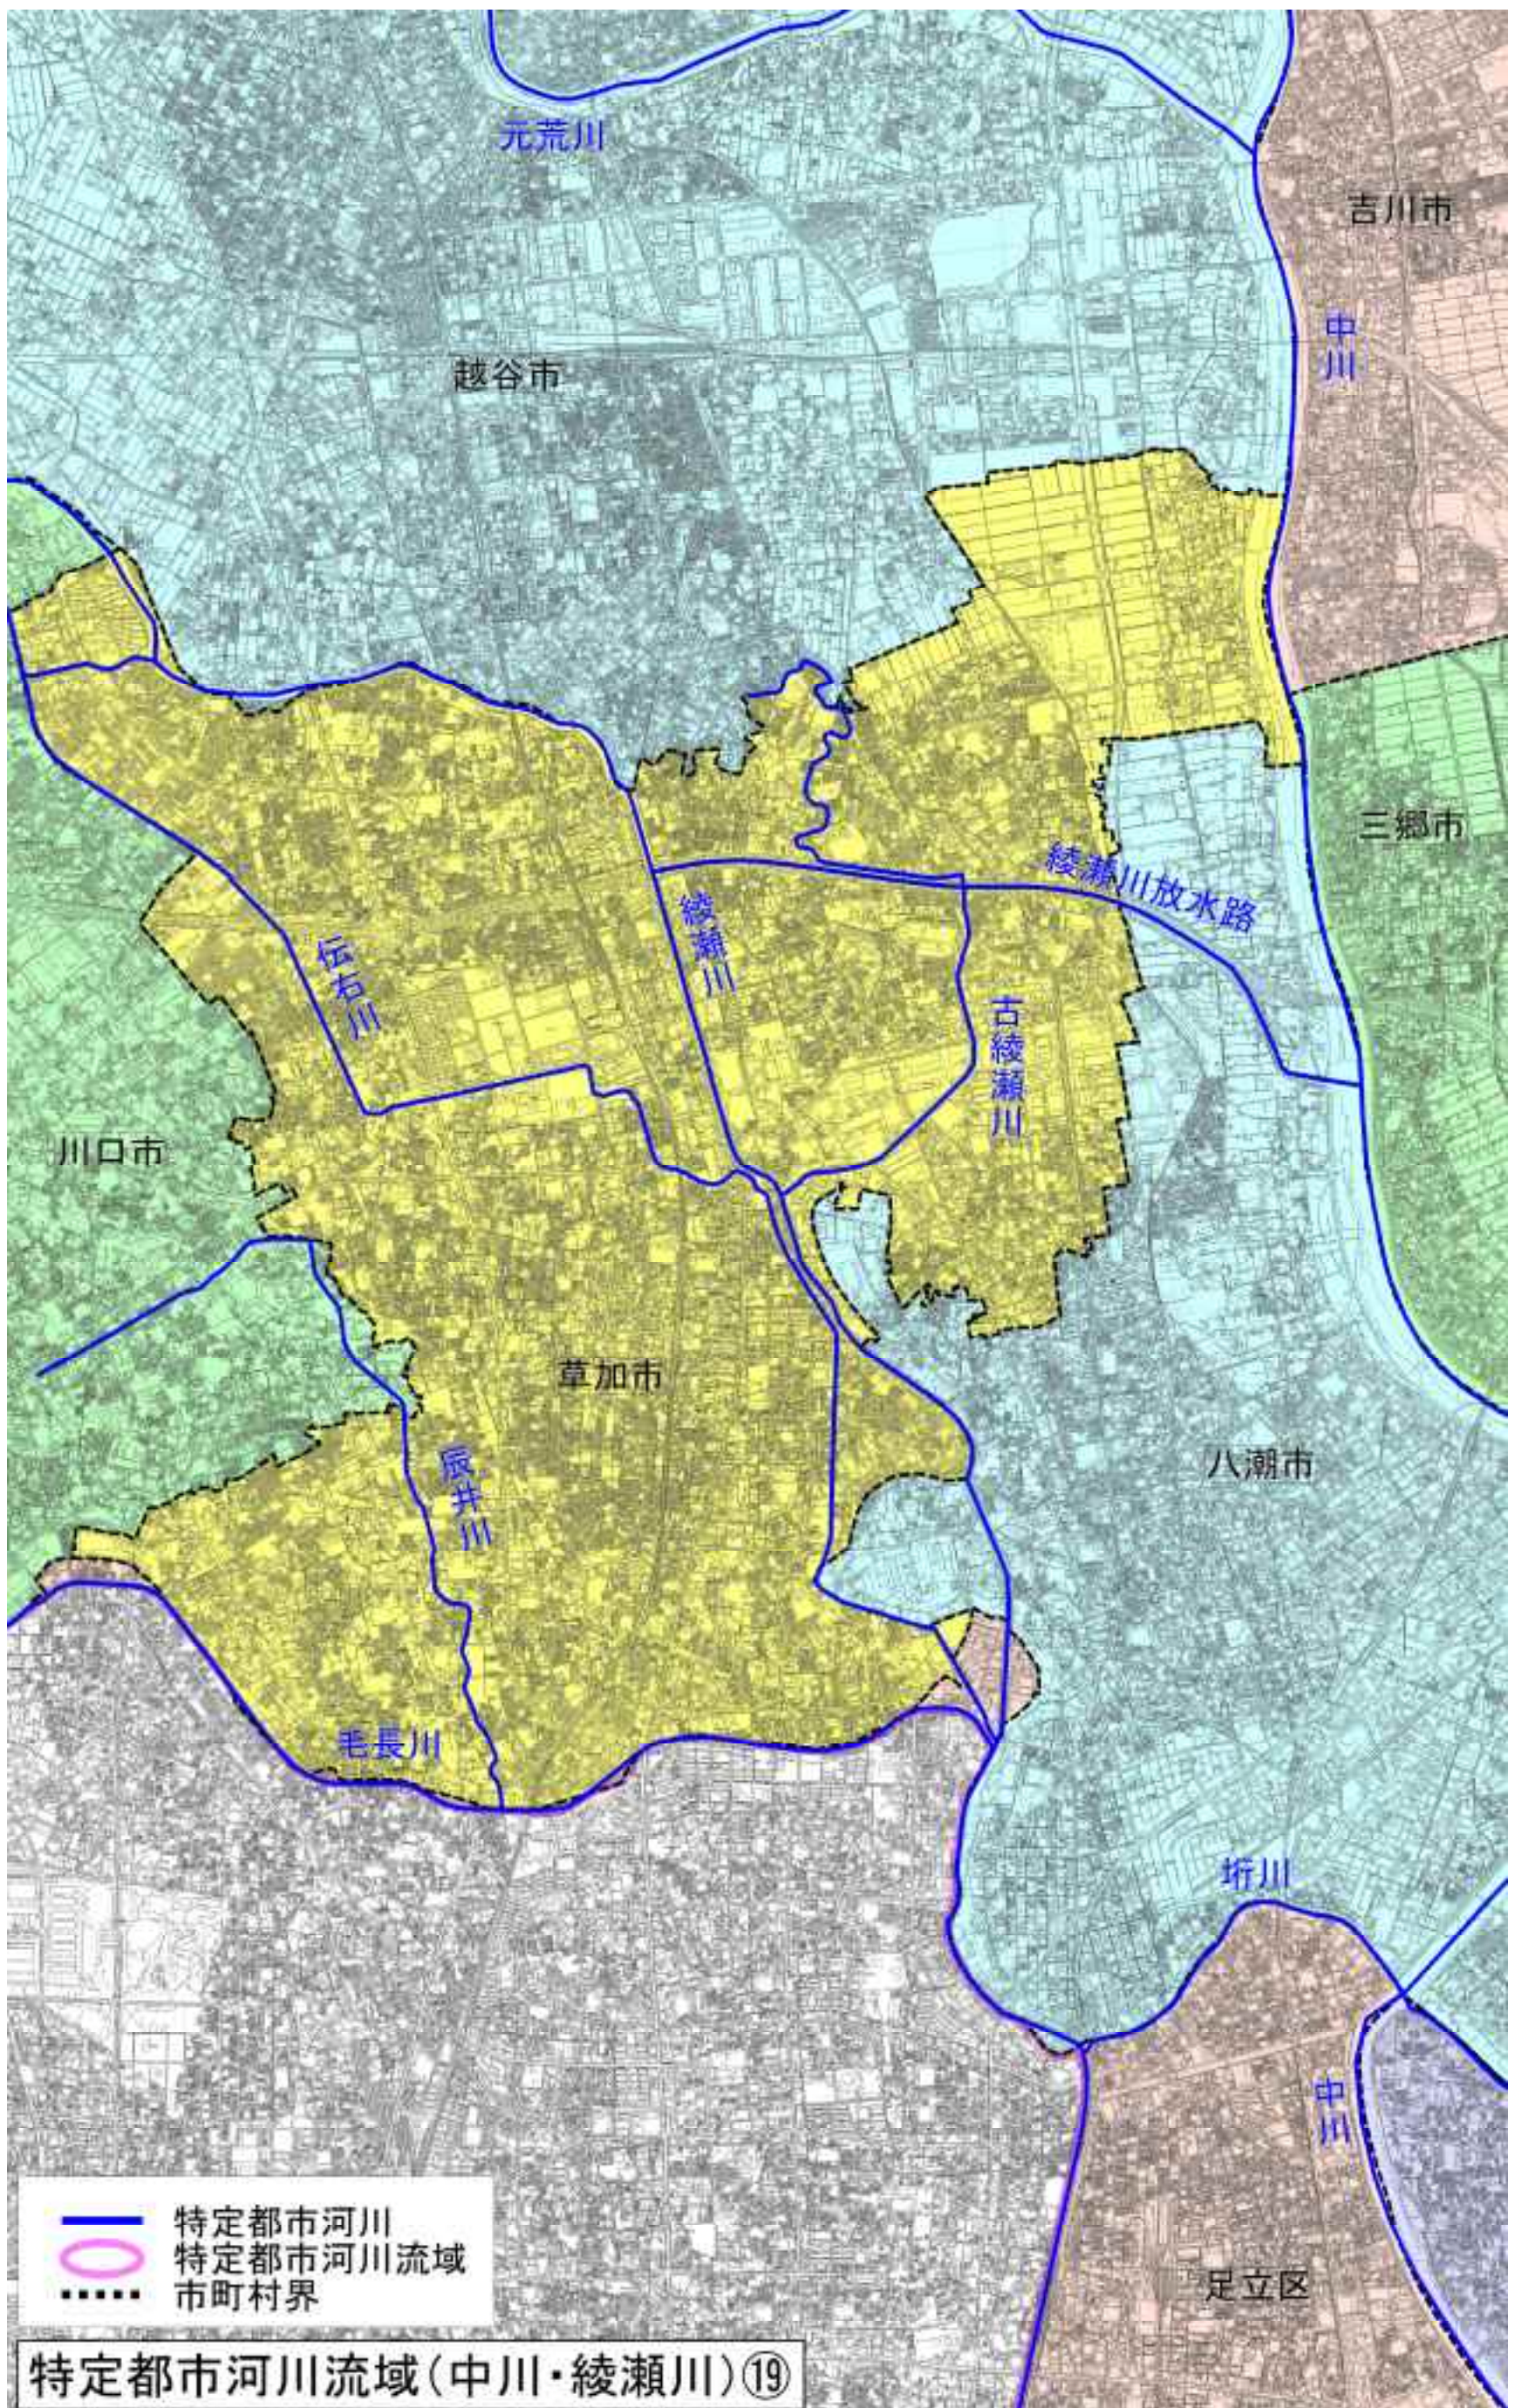

特定都市河川流域(中川・綾瀬川)

特定都市河川流域(中川・綾瀬川)図郭割図

特定都市河川流域(中川・綾瀬川)①

- 特定都市河川
- 特定都市河川流域
- 市町村界

特定都市河川流域(中川・綾瀬川)②

- 特定都市河川
- 特定都市河川流域
- 市町村界

特定都市河川流域(中川・綾瀬川)③

- 特定都市河川
- 特定都市河川流域
- 市町村界

特定都市河川流域(中川・綾瀬川)④

- 特定都市河川
- 特定都市河川流域
- 市町村界

特定都市河川流域(中川・綾瀬川)⑤

- 特定都市河川
- 特定都市河川流域
- 市町村界

特定都市河川流域(中川・綾瀬川)⑥

- 特定都市河川
- 特定都市河川流域
- 市町村界

特定都市河川流域(中川・綾瀬川)⑦

特定都市河川流域(中川・綾瀬川)⑨

- 特定都市河川
- 特定都市河川流域
- 市町村界

特定都市河川流域(中川・綾瀬川)⑬

- 特定都市河川
- 特定都市河川流域
- 市町村界

特定都市河川流域(中川・綾瀬川)⑰

- 特定都市河川
- 特定都市河川流域
- 市町村界

特定都市河川流域(中川・綾瀬川)⑱

特定都市河川流域(中川・綾瀬川)⑱

特定都市河川流域(中川・綾瀬川)⑳

指定都市河川流域(中川・綾瀬川)⑳

特定都市河川流域(中川・綾瀬川)⑳