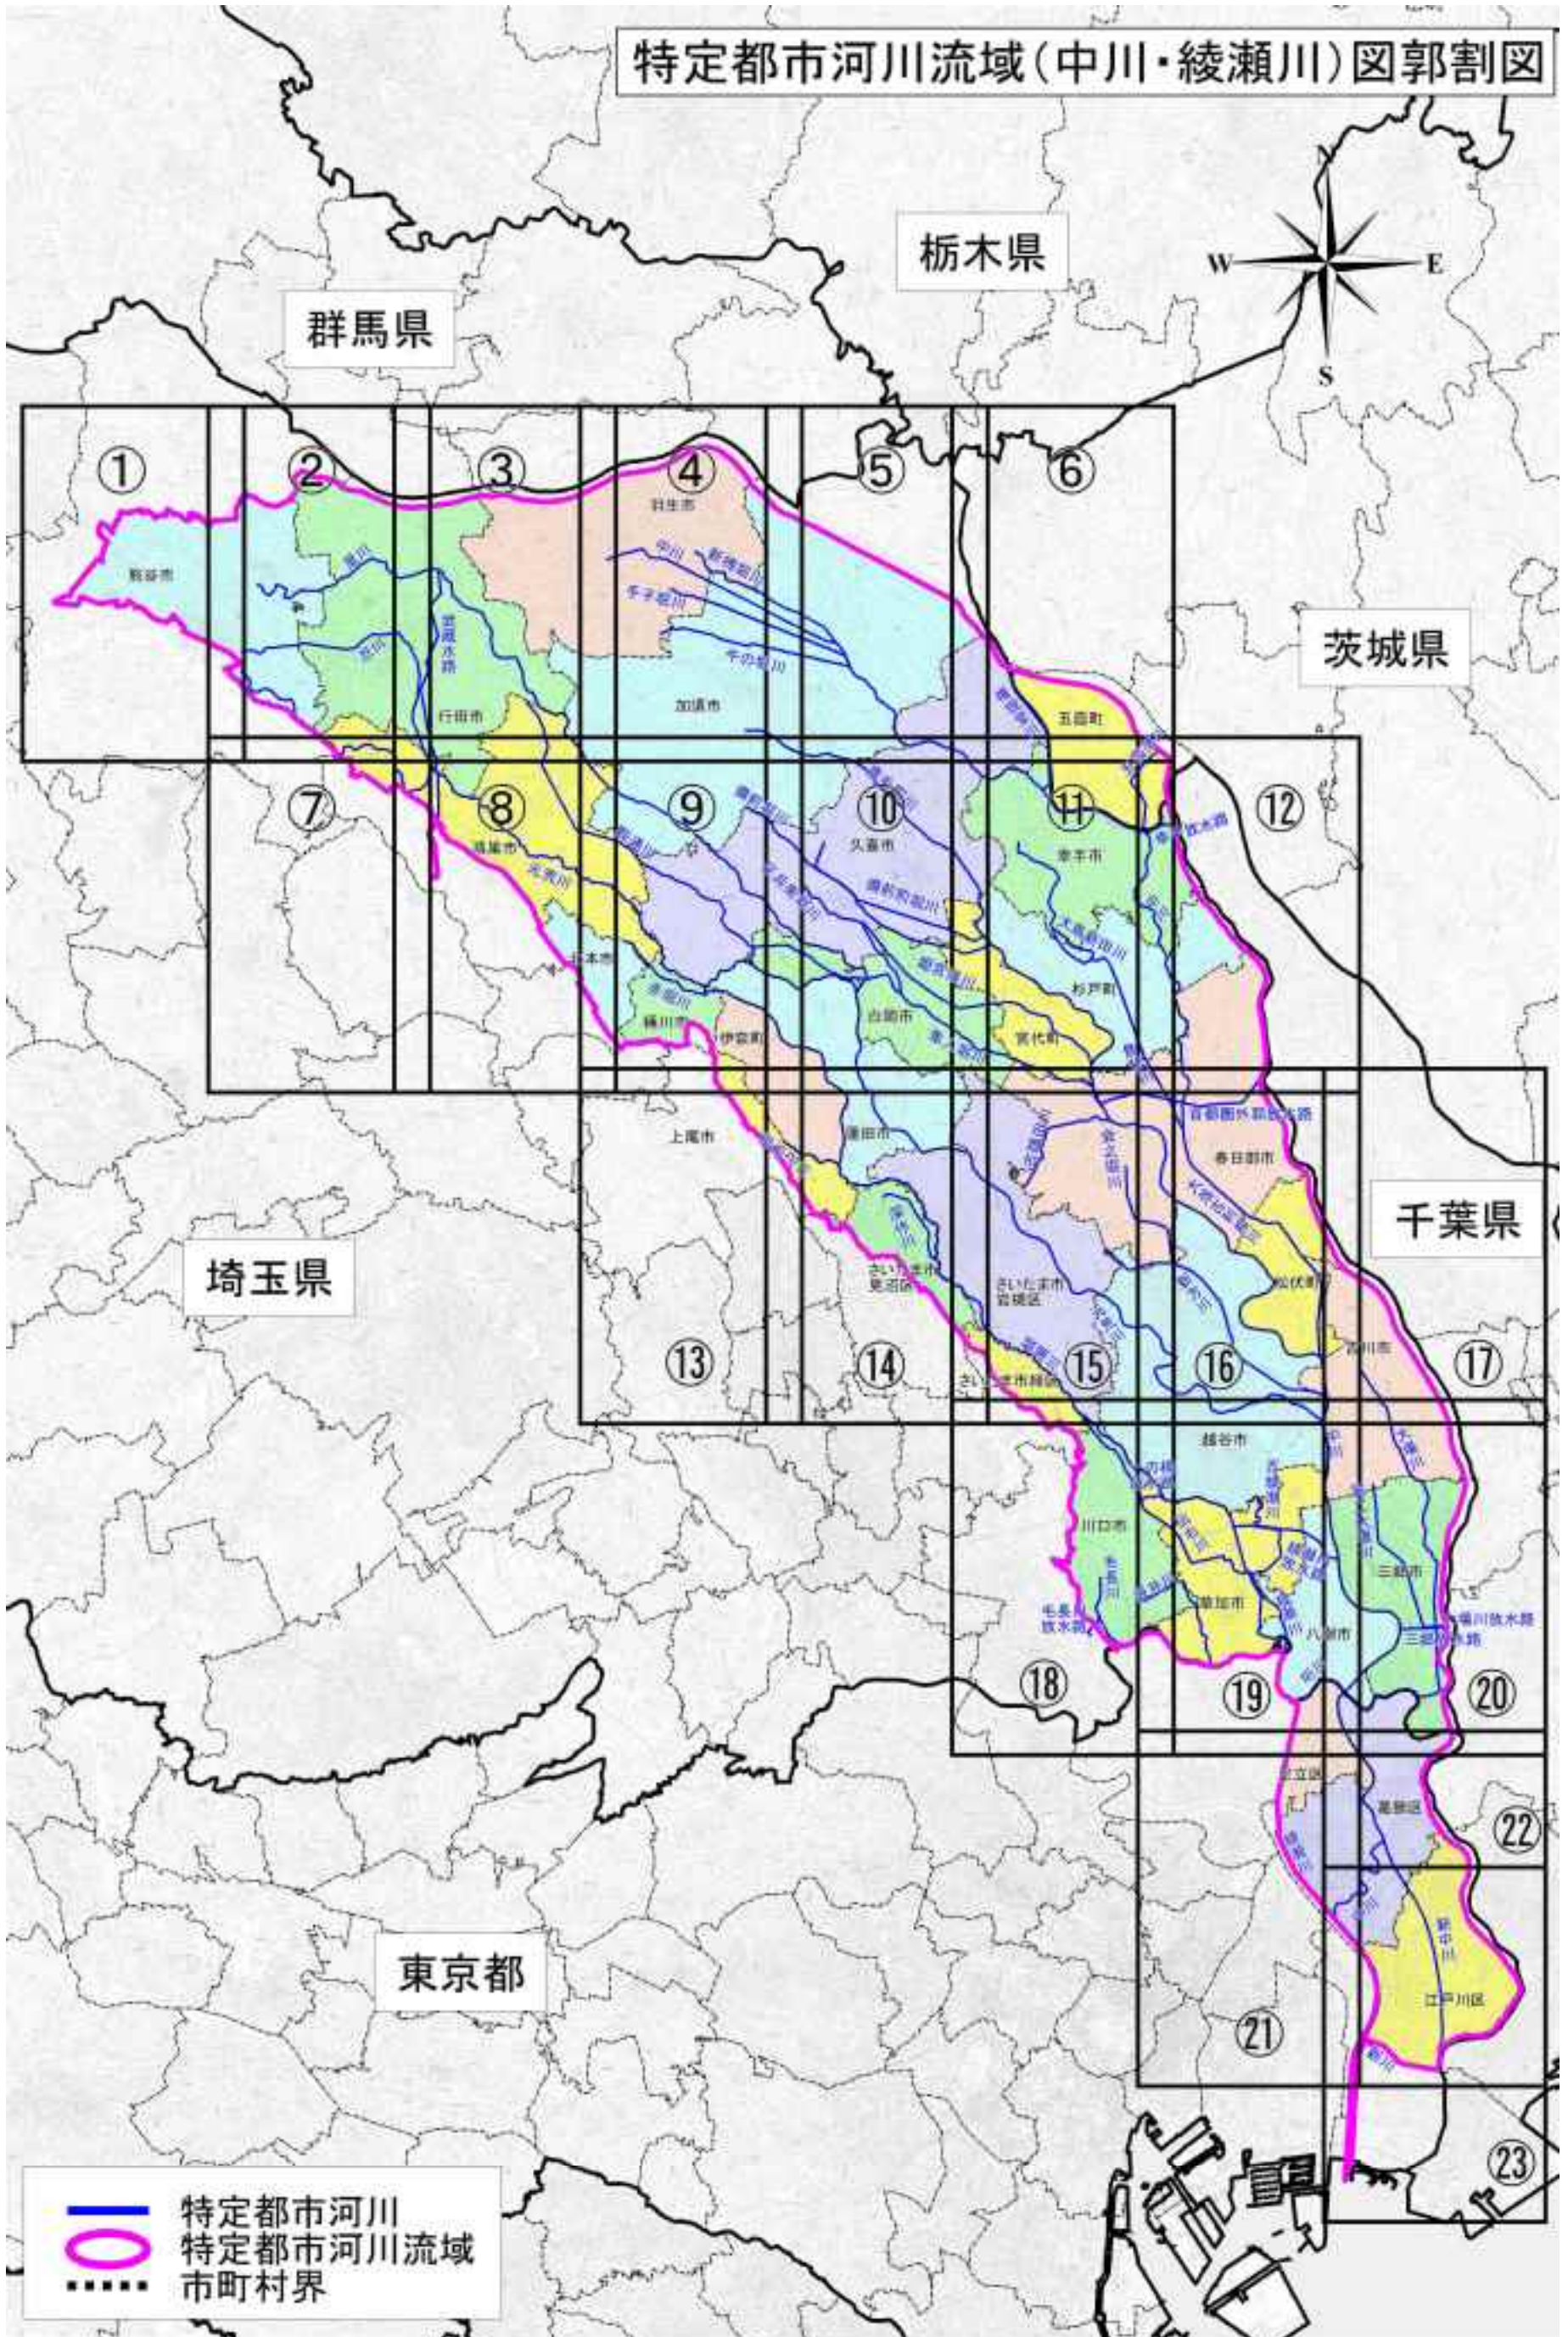

特定都市河川流域(中川・綾瀬川)

特定都市河川流域(中川・綾瀬川)図郭割図

特定都市河川流域(中川・綾瀬川)①

- 特定都市河川
- 特定都市河川流域
- 市町村界

特定都市河川流域(中川・綾瀬川)②

- 特定都市河川
- 特定都市河川流域
- 市町村界

特定都市河川流域(中川・綾瀬川)③

- 特定都市河川
- 特定都市河川流域
- 市町村界

特定都市河川流域(中川・綾瀬川)④

- 特定都市河川
- 特定都市河川流域
- 市町村界

特定都市河川流域(中川・綾瀬川)⑤

- 特定都市河川
- 特定都市河川流域
- 市町村界

特定都市河川流域(中川・綾瀬川)⑥

- 特定都市河川
- 特定都市河川流域
- 市町村界

特定都市河川流域(中川・綾瀬川)⑦

特定都市河川流域(中川・綾瀬川)⑨

特定都市河川流域(中川・綾瀬川)⑩

- 特定都市河川
- 特定都市河川流域
- 市町村界

特定都市河川流域(中川・綾瀬川)⑪

特定都市河川流域(中川・綾瀬川)⑫

- 特定都市河川
- 特定都市河川流域
- 市町村界

特定都市河川流域(中川・綾瀬川)⑬

特定都市河川流域(中川・綾瀬川)⑭

特定都市河川流域(中川・綾瀬川)⑮

指定都市河川流域(中川・綾瀬川)⑳

特定都市河川流域(中川・綾瀬川)⑳