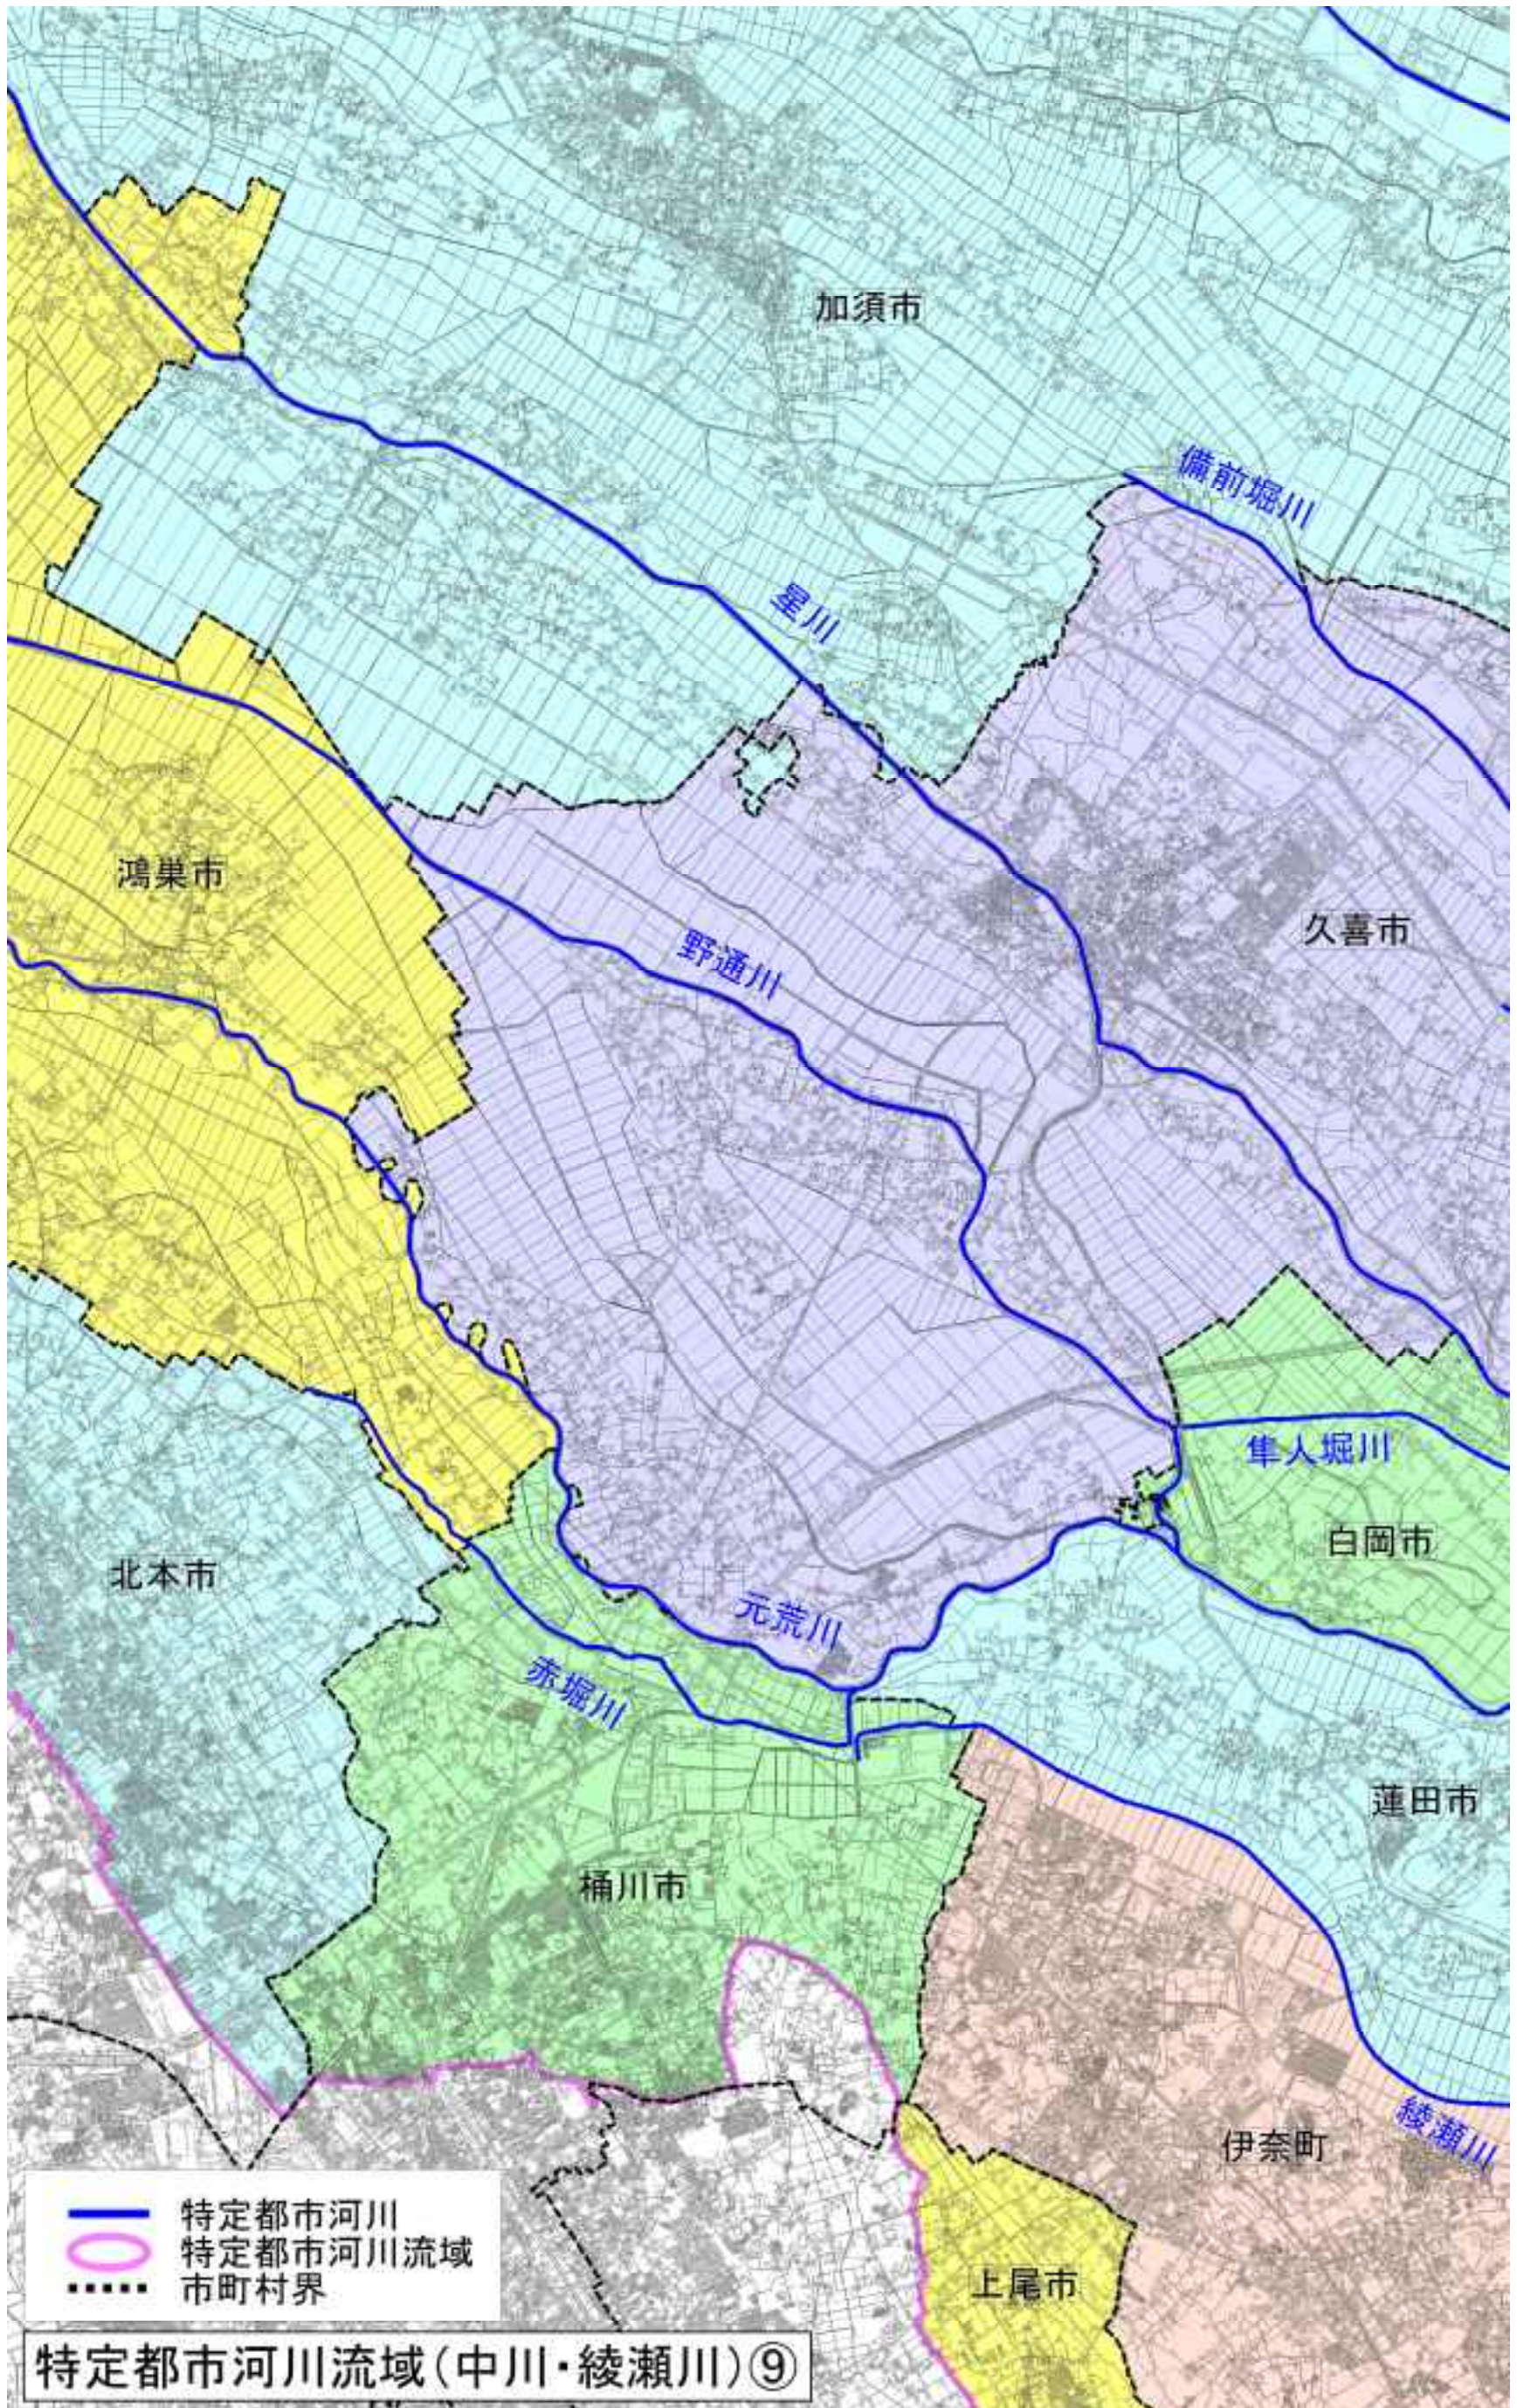

特定都市河川流域(中川・綾瀬川)

特定都市河川流域(中川・綾瀬川)図郭割図

特定都市河川流域(中川・綾瀬川)①

- 特定都市河川
- 特定都市河川流域
- 市町村界

特定都市河川流域(中川・綾瀬川)②

- 特定都市河川
- 特定都市河川流域
- 市町村界

特定都市河川流域(中川・綾瀬川)③

- 特定都市河川
- 特定都市河川流域
- 市町村界

特定都市河川流域(中川・綾瀬川)④

- 特定都市河川
- 特定都市河川流域
- 市町村界

特定都市河川流域(中川・綾瀬川)⑤

- 特定都市河川
- 特定都市河川流域
- 市町村界

特定都市河川流域(中川・綾瀬川)⑥

- 特定都市河川
- 特定都市河川流域
- 市町村界

特定都市河川流域(中川・綾瀬川)⑦

特定都市河川流域(中川・綾瀬川)⑨

特定都市河川流域(中川・綾瀬川)⑩

- 特定都市河川
- 特定都市河川流域
- 市町村界

特定都市河川流域(中川・綾瀬川)⑪

特定都市河川流域(中川・綾瀬川)⑫

- 特定都市河川
- 特定都市河川流域
- 市町村界

特定都市河川流域(中川・綾瀬川)⑬

特定都市河川流域(中川・綾瀬川)⑭

特定都市河川流域(中川・綾瀬川)⑮

指定都市河川流域(中川・綾瀬川)⑳

特定都市河川流域(中川・綾瀬川)⑳