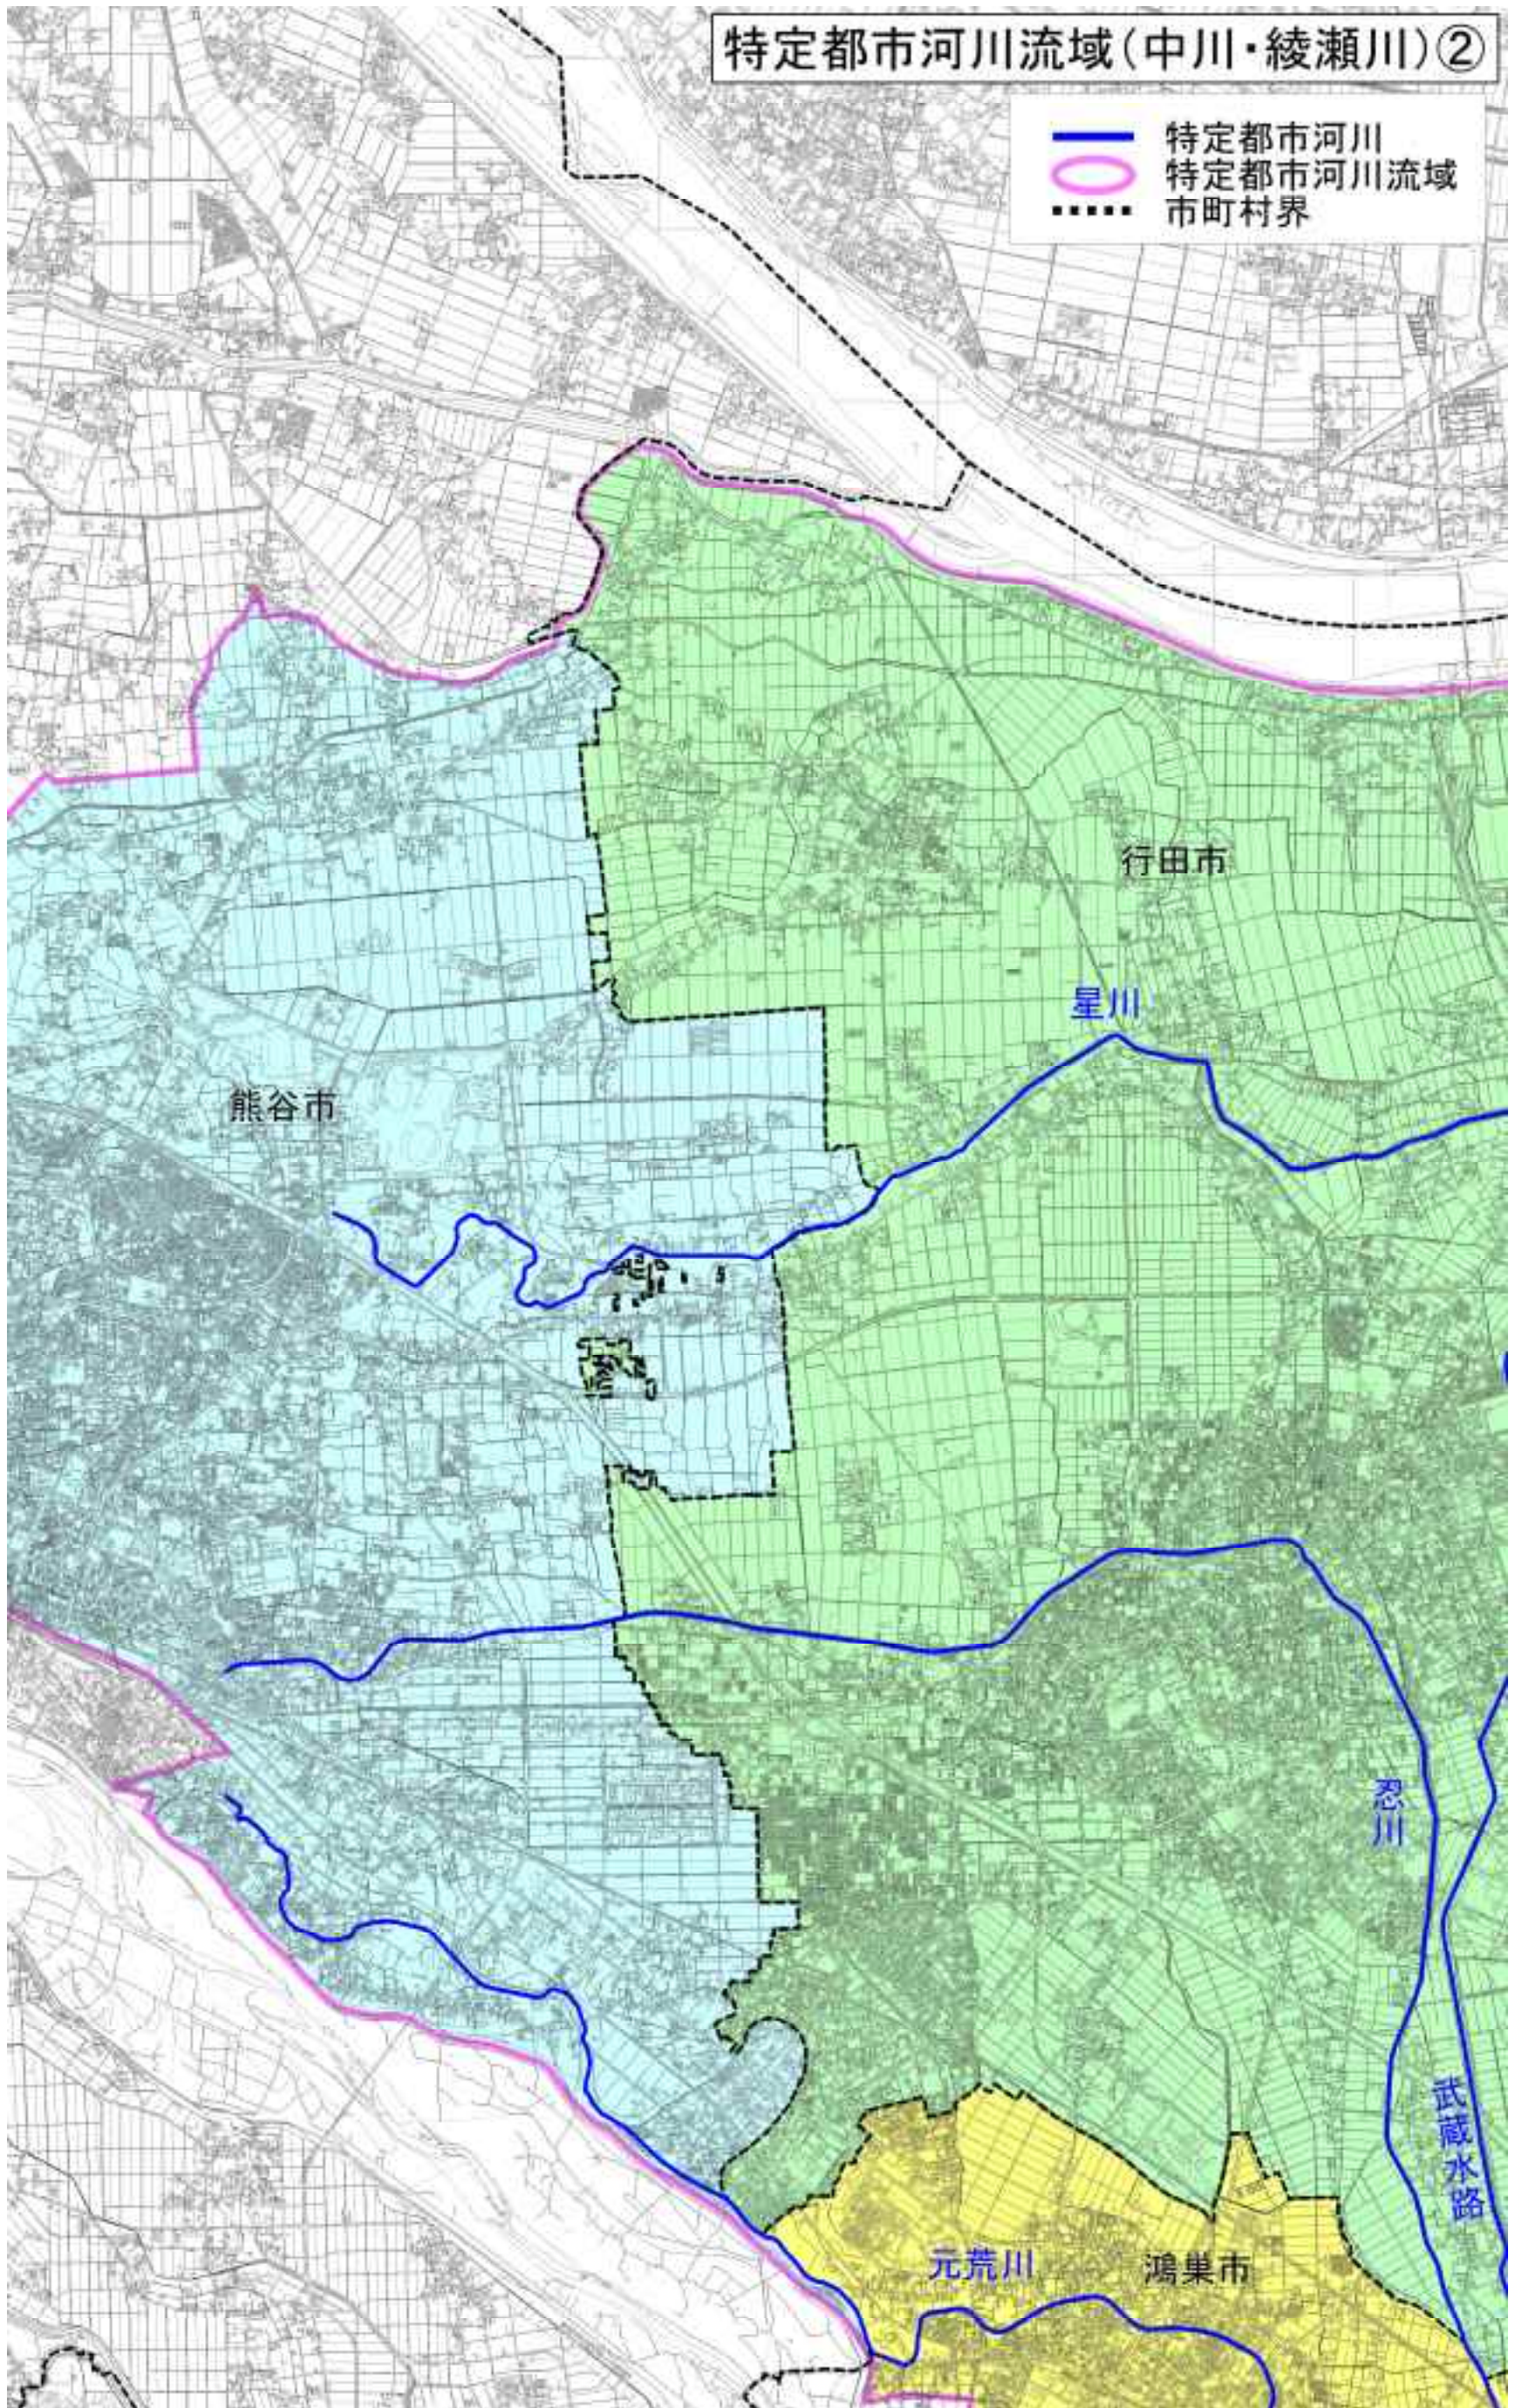

特定都市河川流域(中川・綾瀬川)

特定都市河川流域(中川・綾瀬川)図郭割図

特定都市河川流域(中川・綾瀬川)①

- 特定都市河川
- 特定都市河川流域
- 市町村界

特定都市河川流域(中川・綾瀬川)②

- 特定都市河川
- 特定都市河川流域
- 市町村界

特定都市河川流域(中川・綾瀬川)③

- 特定都市河川
- 特定都市河川流域
- 市町村界

特定都市河川流域(中川・綾瀬川)④

- 特定都市河川
- 特定都市河川流域
- 市町村界

特定都市河川流域(中川・綾瀬川)⑤

- 特定都市河川
- 特定都市河川流域
- 市町村界

特定都市河川流域(中川・綾瀬川)⑥

- 特定都市河川
- 特定都市河川流域
- 市町村界

特定都市河川流域(中川・綾瀬川)⑦

特定都市河川流域(中川・綾瀬川)⑨

- 特定都市河川
- 特定都市河川流域
- 市町村界

特定都市河川流域(中川・綾瀬川)⑬

- 特定都市河川
- 特定都市河川流域
- 市町村界

特定都市河川流域(中川・綾瀬川)⑰

- 特定都市河川
- 特定都市河川流域
- 市町村界

特定都市河川流域(中川・綾瀬川)⑱

特定都市河川流域(中川・綾瀬川)⑱

特定都市河川流域(中川・綾瀬川)⑳

指定都市河川流域(中川・綾瀬川)⑳

特定都市河川流域(中川・綾瀬川)⑳