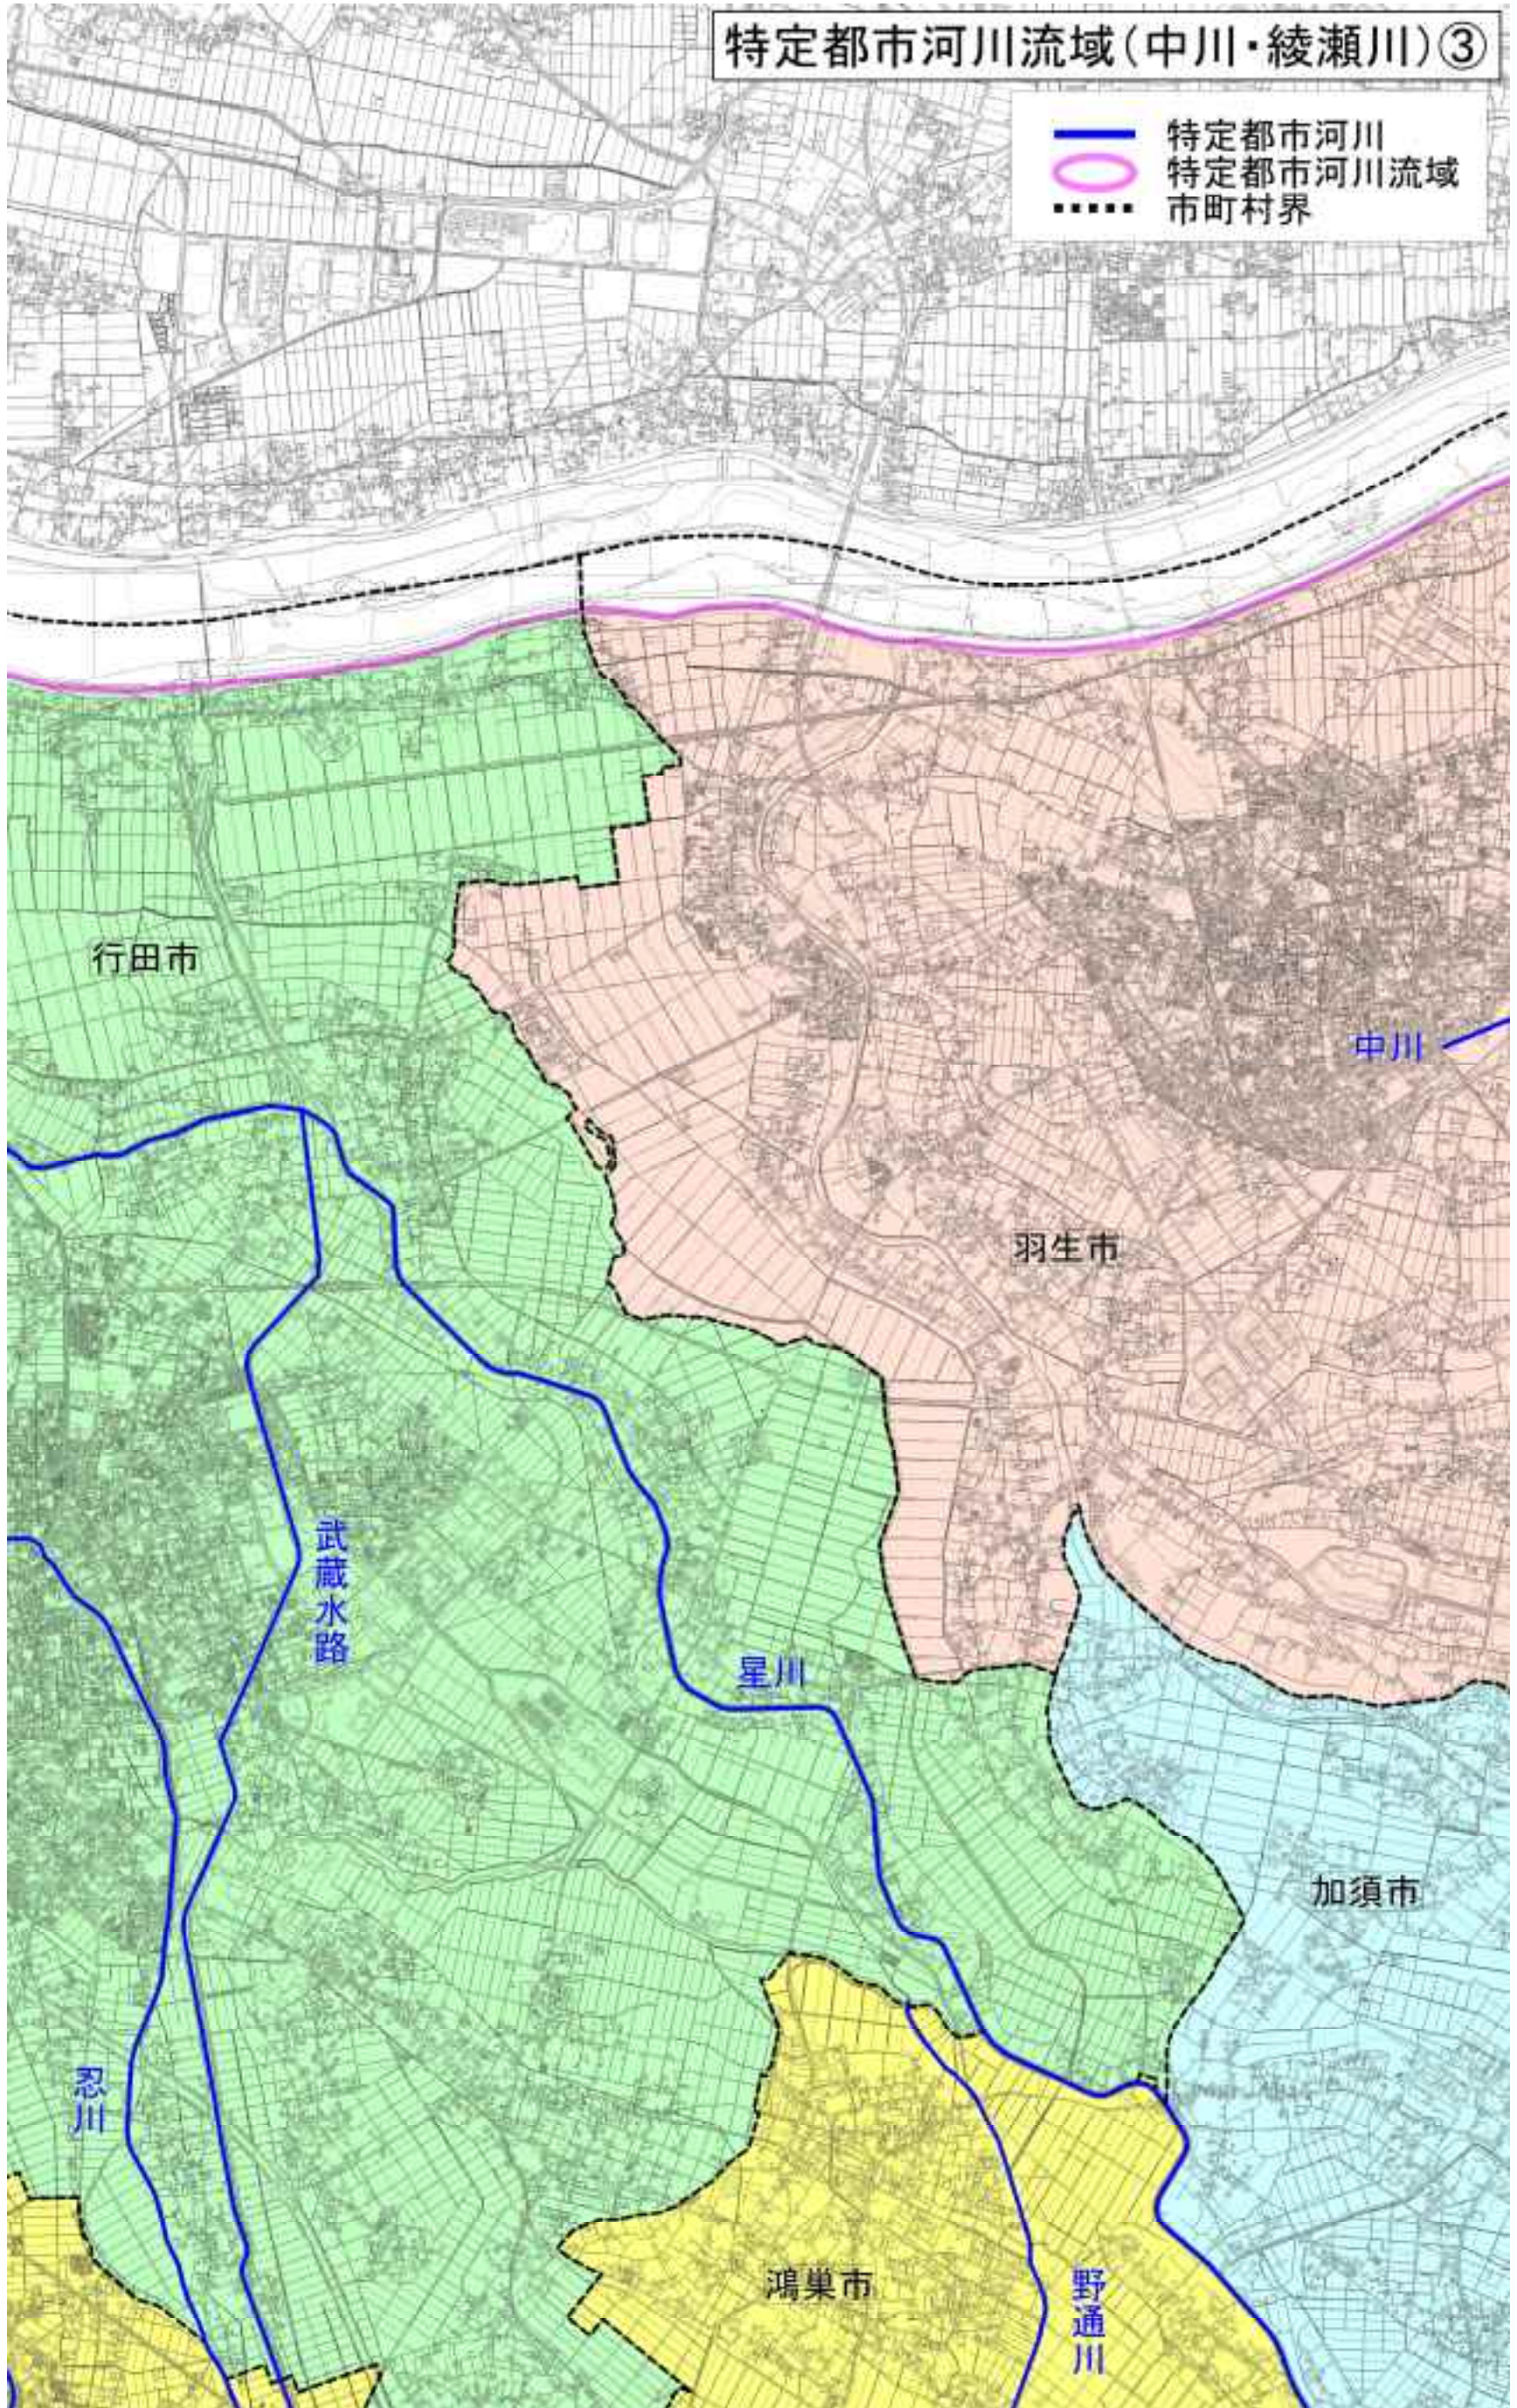

特定都市河川流域(中川・綾瀬川)

特定都市河川流域(中川・綾瀬川)図郭割図

特定都市河川流域(中川・綾瀬川)①

- 特定都市河川
- 特定都市河川流域
- 市町村界

特定都市河川流域(中川・綾瀬川)②

- 特定都市河川
- 特定都市河川流域
- 市町村界

特定都市河川流域(中川・綾瀬川)③

- 特定都市河川
- 特定都市河川流域
- 市町村界

特定都市河川流域(中川・綾瀬川)④

- 特定都市河川
- 特定都市河川流域
- 市町村界

特定都市河川流域(中川・綾瀬川)⑤

- 特定都市河川
- 特定都市河川流域
- 市町村界

特定都市河川流域(中川・綾瀬川)⑥

- 特定都市河川
- 特定都市河川流域
- 市町村界

特定都市河川流域(中川・綾瀬川)⑦

特定都市河川流域(中川・綾瀬川)⑨

特定都市河川流域(中川・綾瀬川)⑩

- 特定都市河川
- 特定都市河川流域
- 市町村界

特定都市河川流域(中川・綾瀬川)⑪

特定都市河川流域(中川・綾瀬川)⑫

- 特定都市河川
- 特定都市河川流域
- 市町村界

特定都市河川流域(中川・綾瀬川)⑬

特定都市河川流域(中川・綾瀬川)⑭

特定都市河川流域(中川・綾瀬川)⑮

指定都市河川流域(中川・綾瀬川)⑳

特定都市河川流域(中川・綾瀬川)⑳