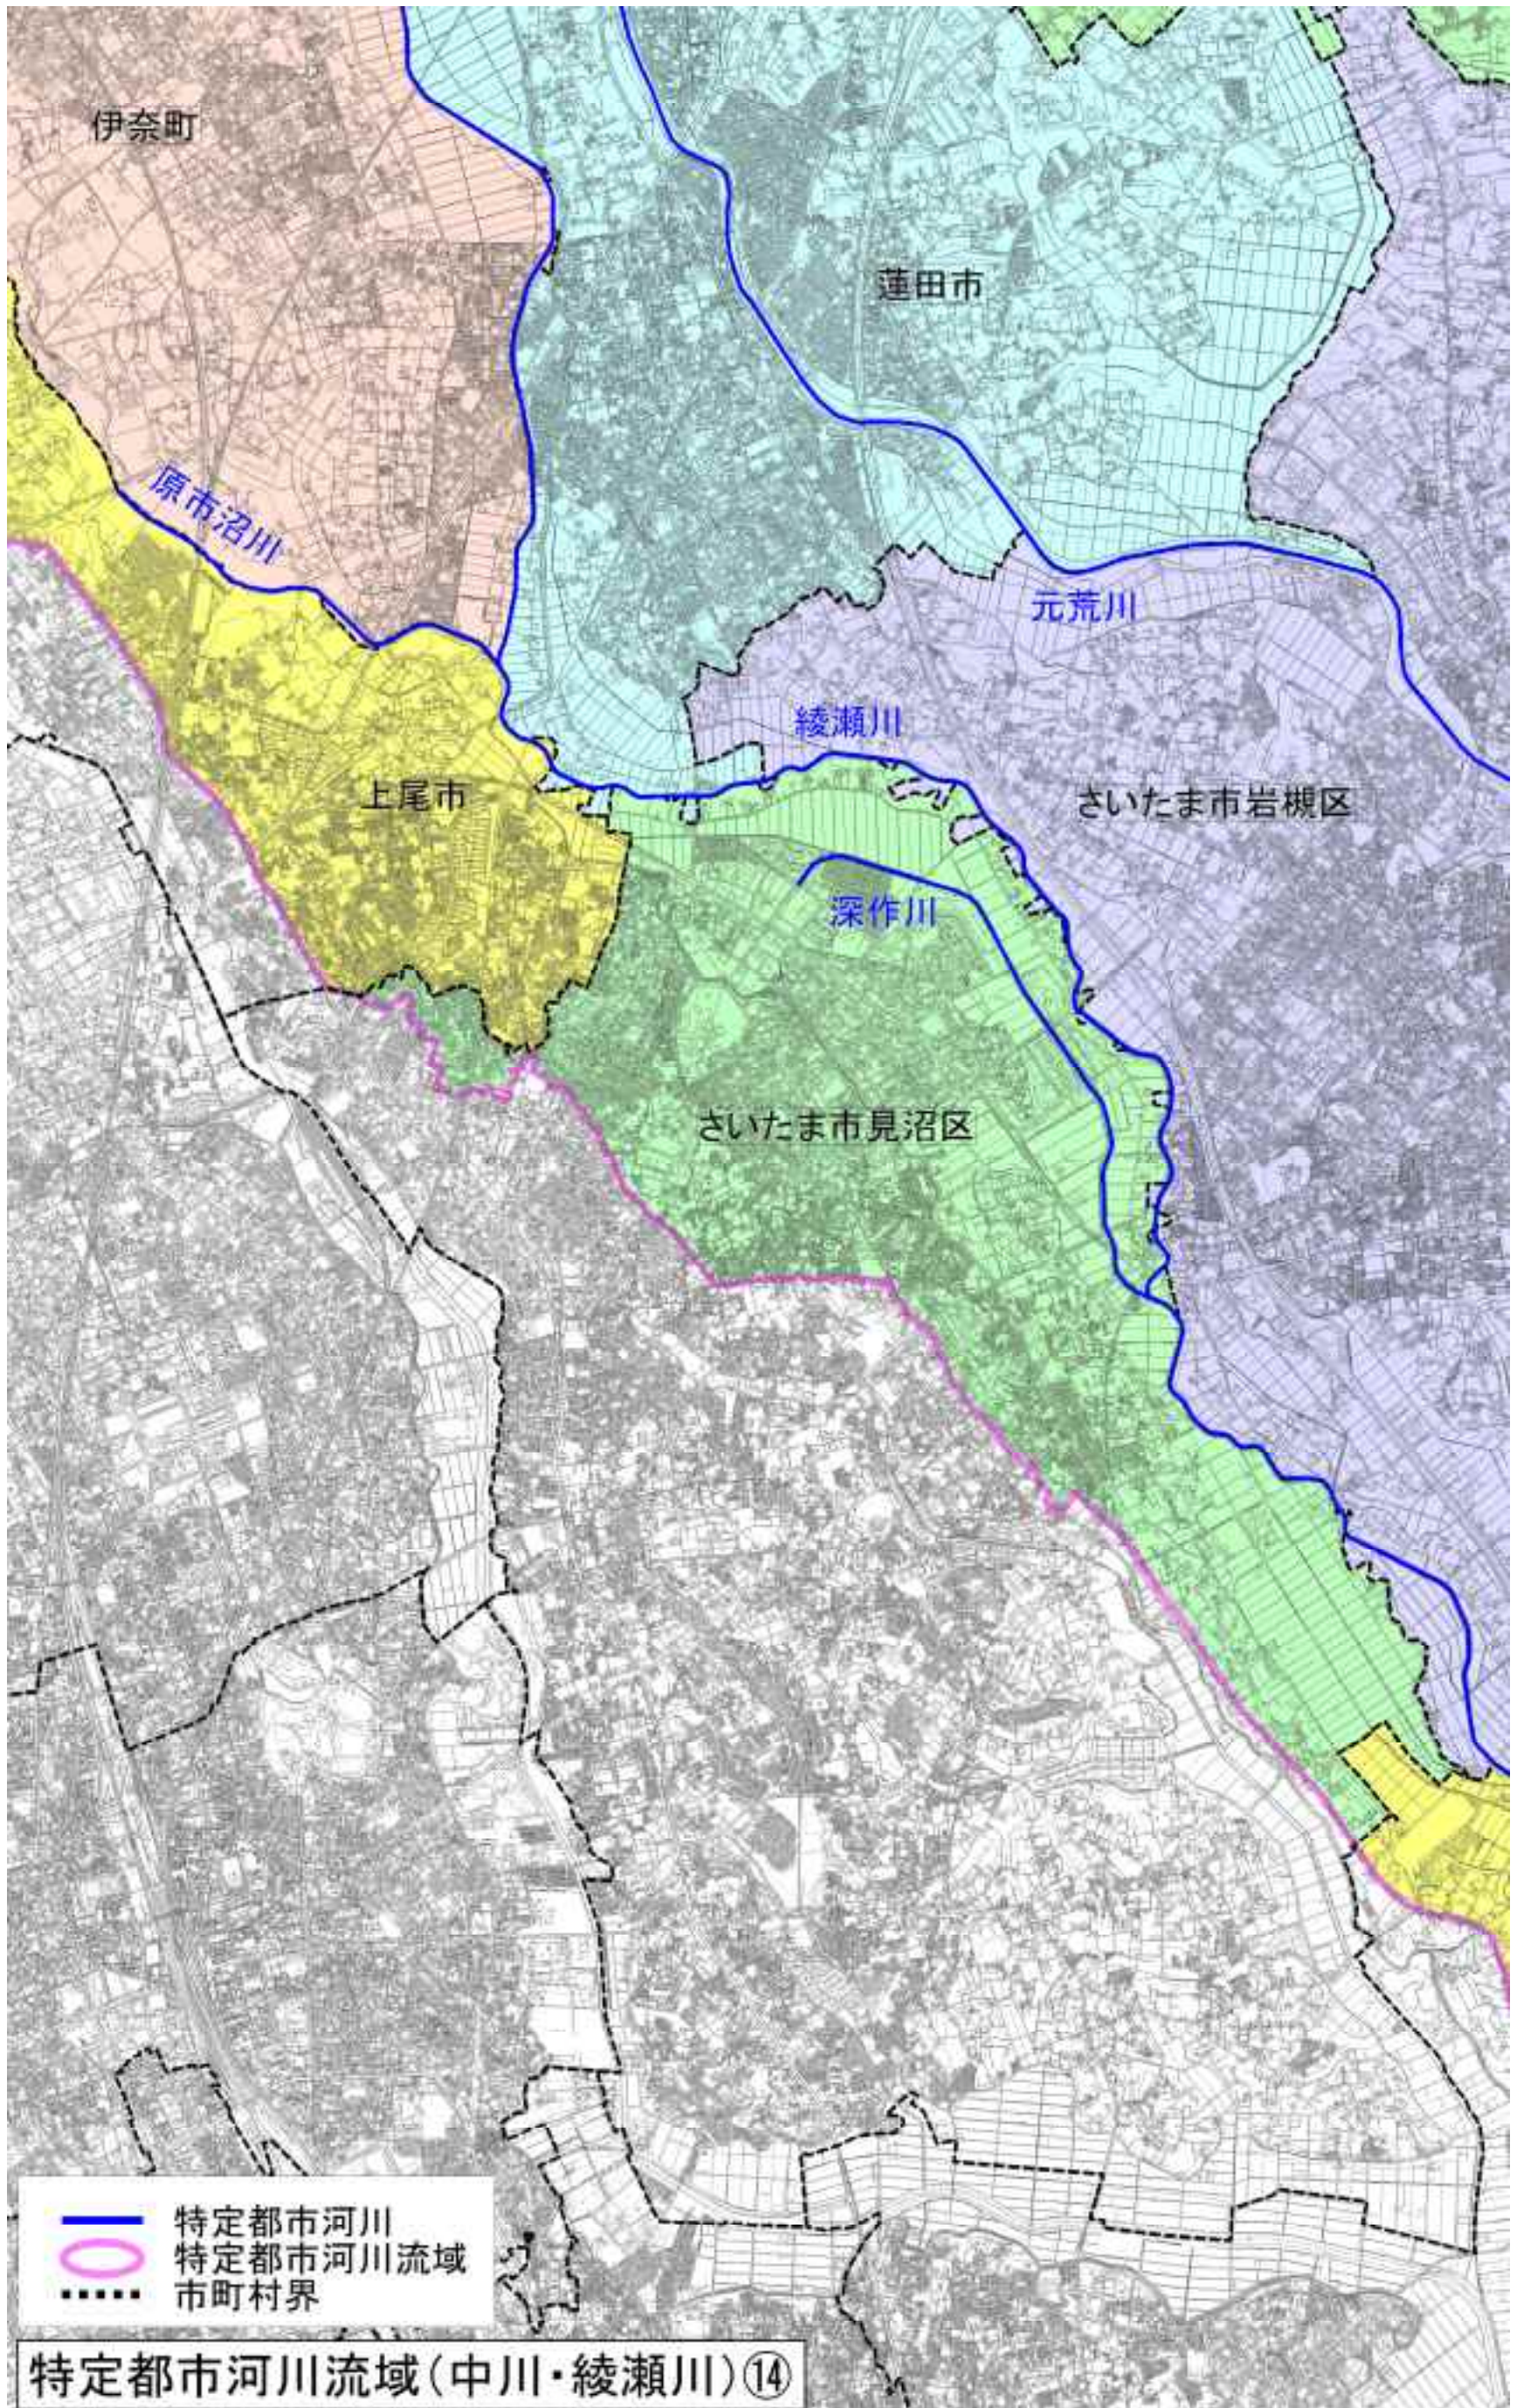

特定都市河川流域(中川・綾瀬川)

特定都市河川流域(中川・綾瀬川)図郭割図

特定都市河川流域(中川・綾瀬川)①

- 特定都市河川
- 特定都市河川流域
- 市町村界

特定都市河川流域(中川・綾瀬川)②

- 特定都市河川
- 特定都市河川流域
- 市町村界

特定都市河川流域(中川・綾瀬川)③

- 特定都市河川
- 特定都市河川流域
- 市町村界

特定都市河川流域(中川・綾瀬川)④

- 特定都市河川
- 特定都市河川流域
- 市町村界

特定都市河川流域(中川・綾瀬川)⑤

- 特定都市河川
- 特定都市河川流域
- 市町村界

特定都市河川流域(中川・綾瀬川)⑥

- 特定都市河川
- 特定都市河川流域
- 市町村界

特定都市河川流域(中川・綾瀬川)⑦

特定都市河川流域(中川・綾瀬川)⑨

特定都市河川流域(中川・綾瀬川)⑩

- 特定都市河川
- 特定都市河川流域
- 市町村界

特定都市河川流域(中川・綾瀬川)⑪

特定都市河川流域(中川・綾瀬川)⑫

- 特定都市河川
- 特定都市河川流域
- 市町村界

特定都市河川流域(中川・綾瀬川)⑬

特定都市河川流域(中川・綾瀬川)⑭

特定都市河川流域(中川・綾瀬川)⑮

指定都市河川流域(中川・綾瀬川)⑳

特定都市河川流域(中川・綾瀬川)⑳