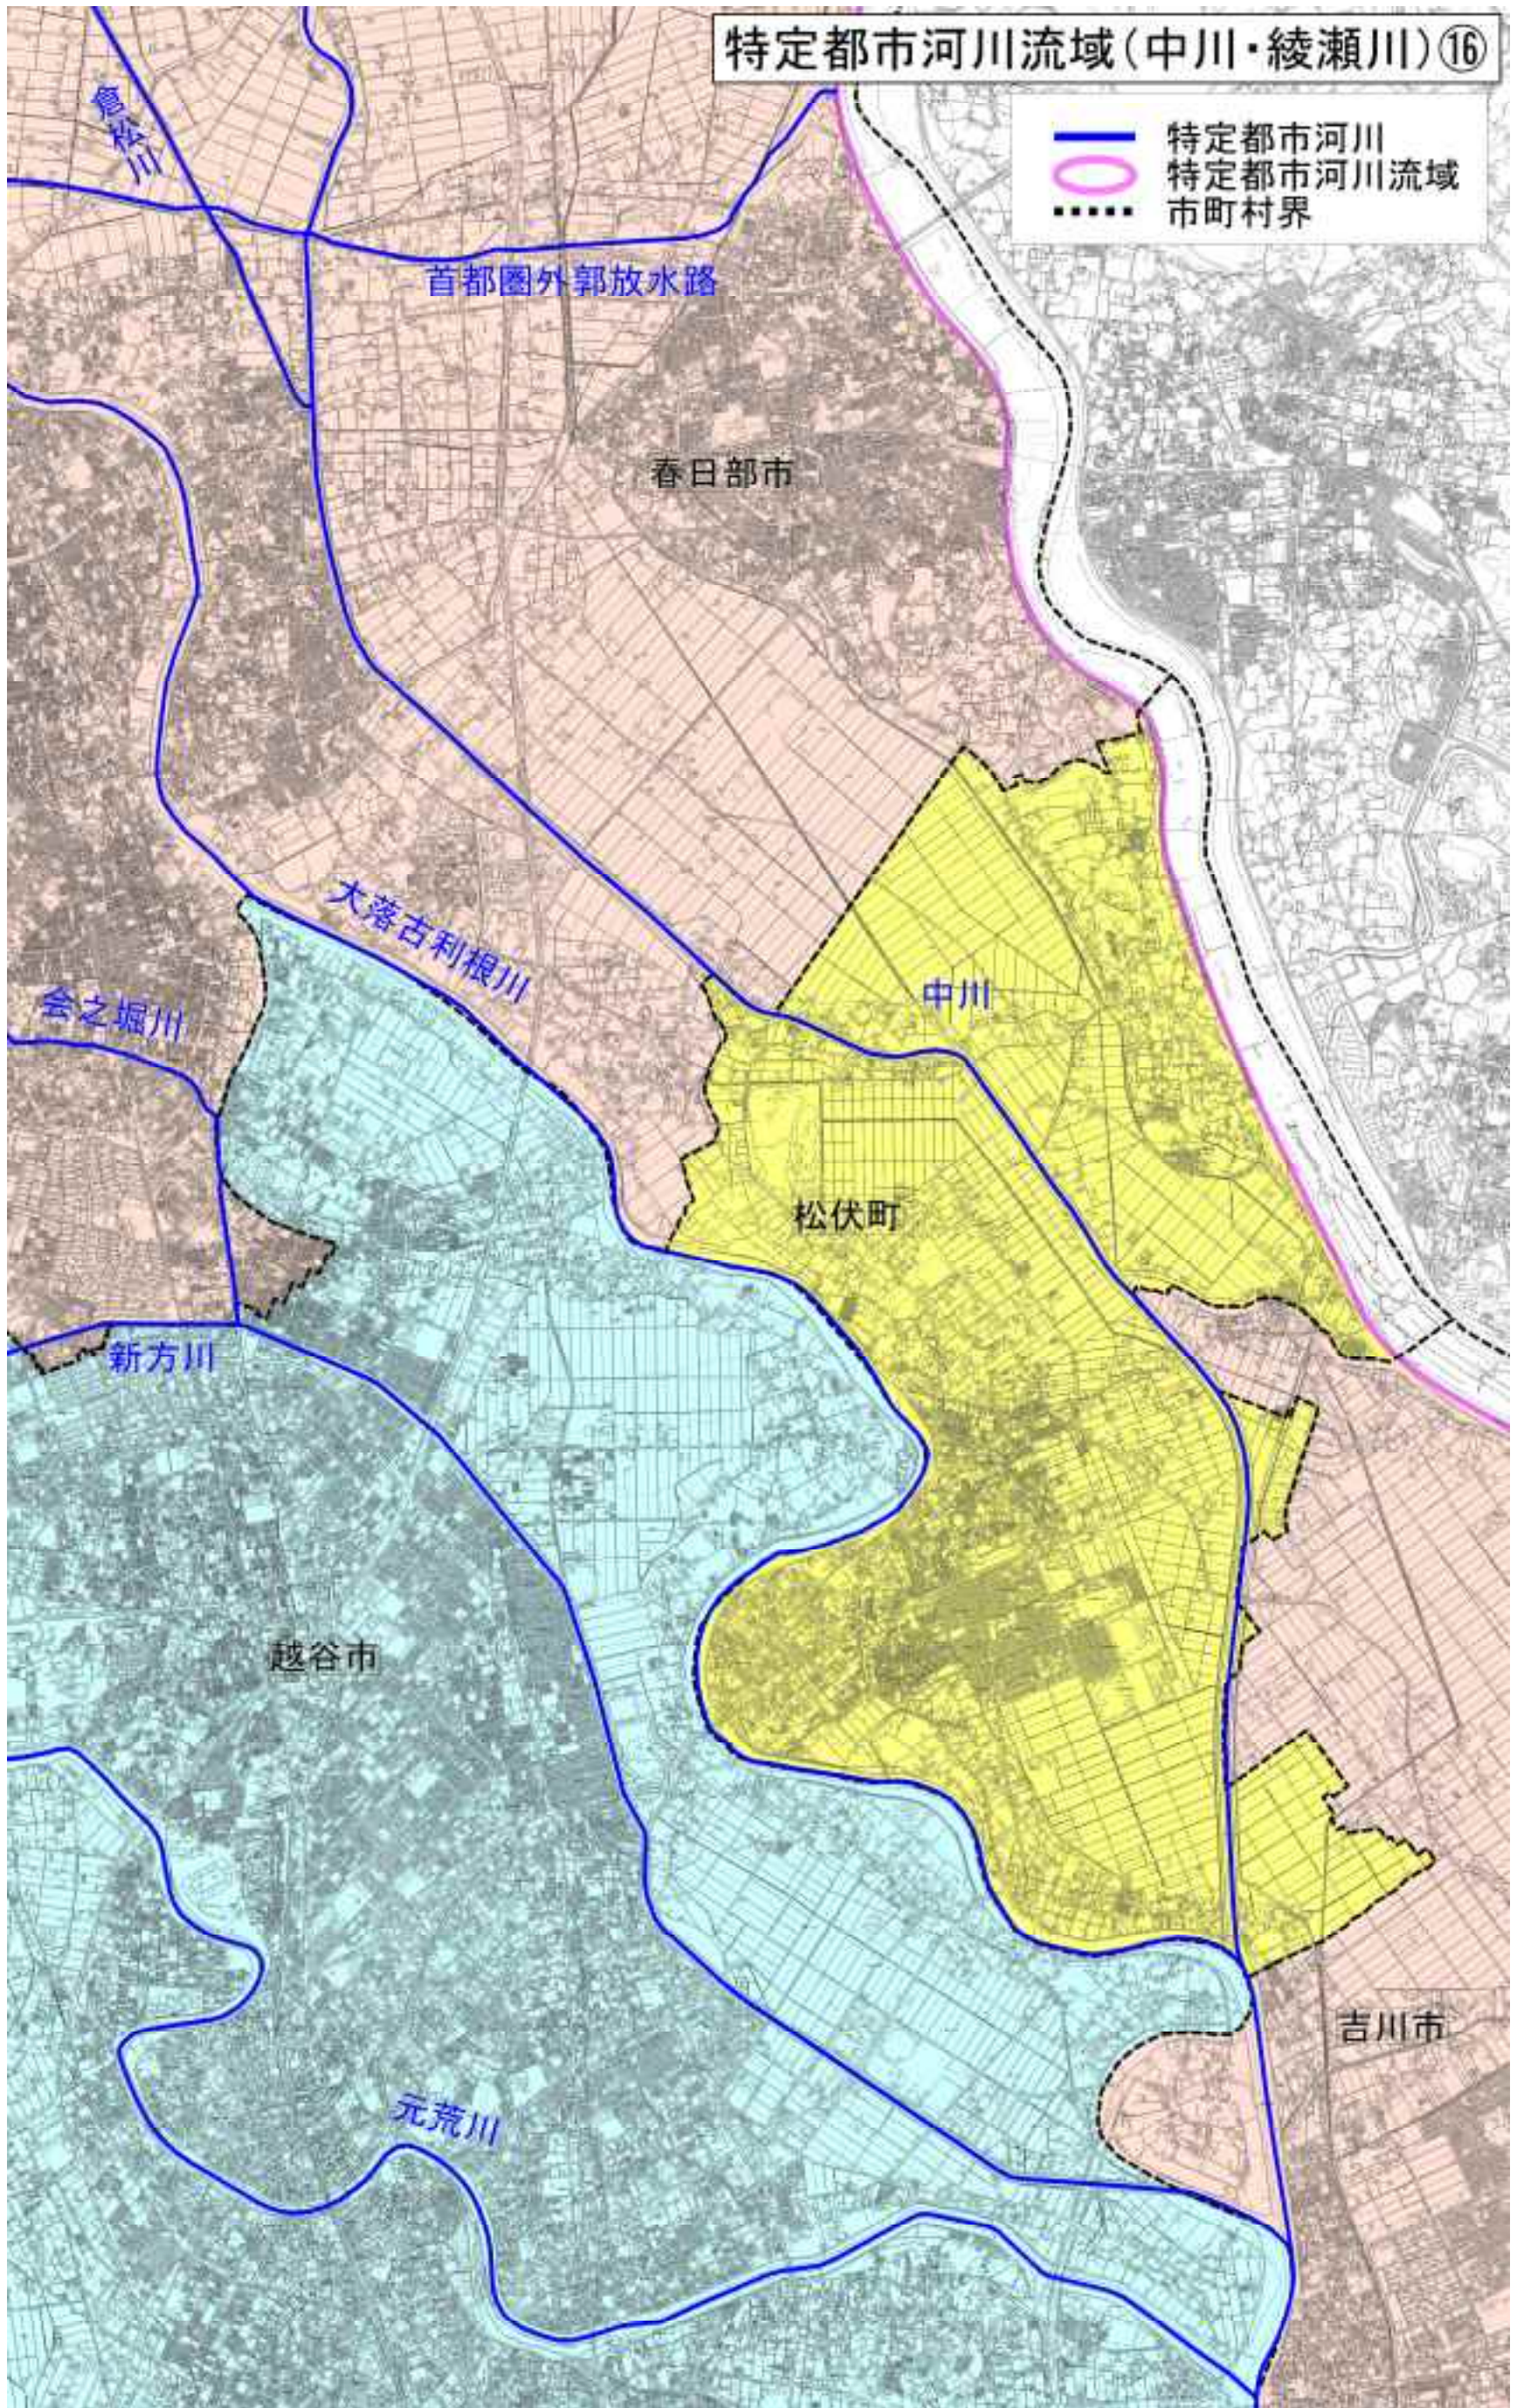

特定都市河川流域(中川・綾瀬川)⑬

- 特定都市河川
- 特定都市河川流域
- ..... 市町村界