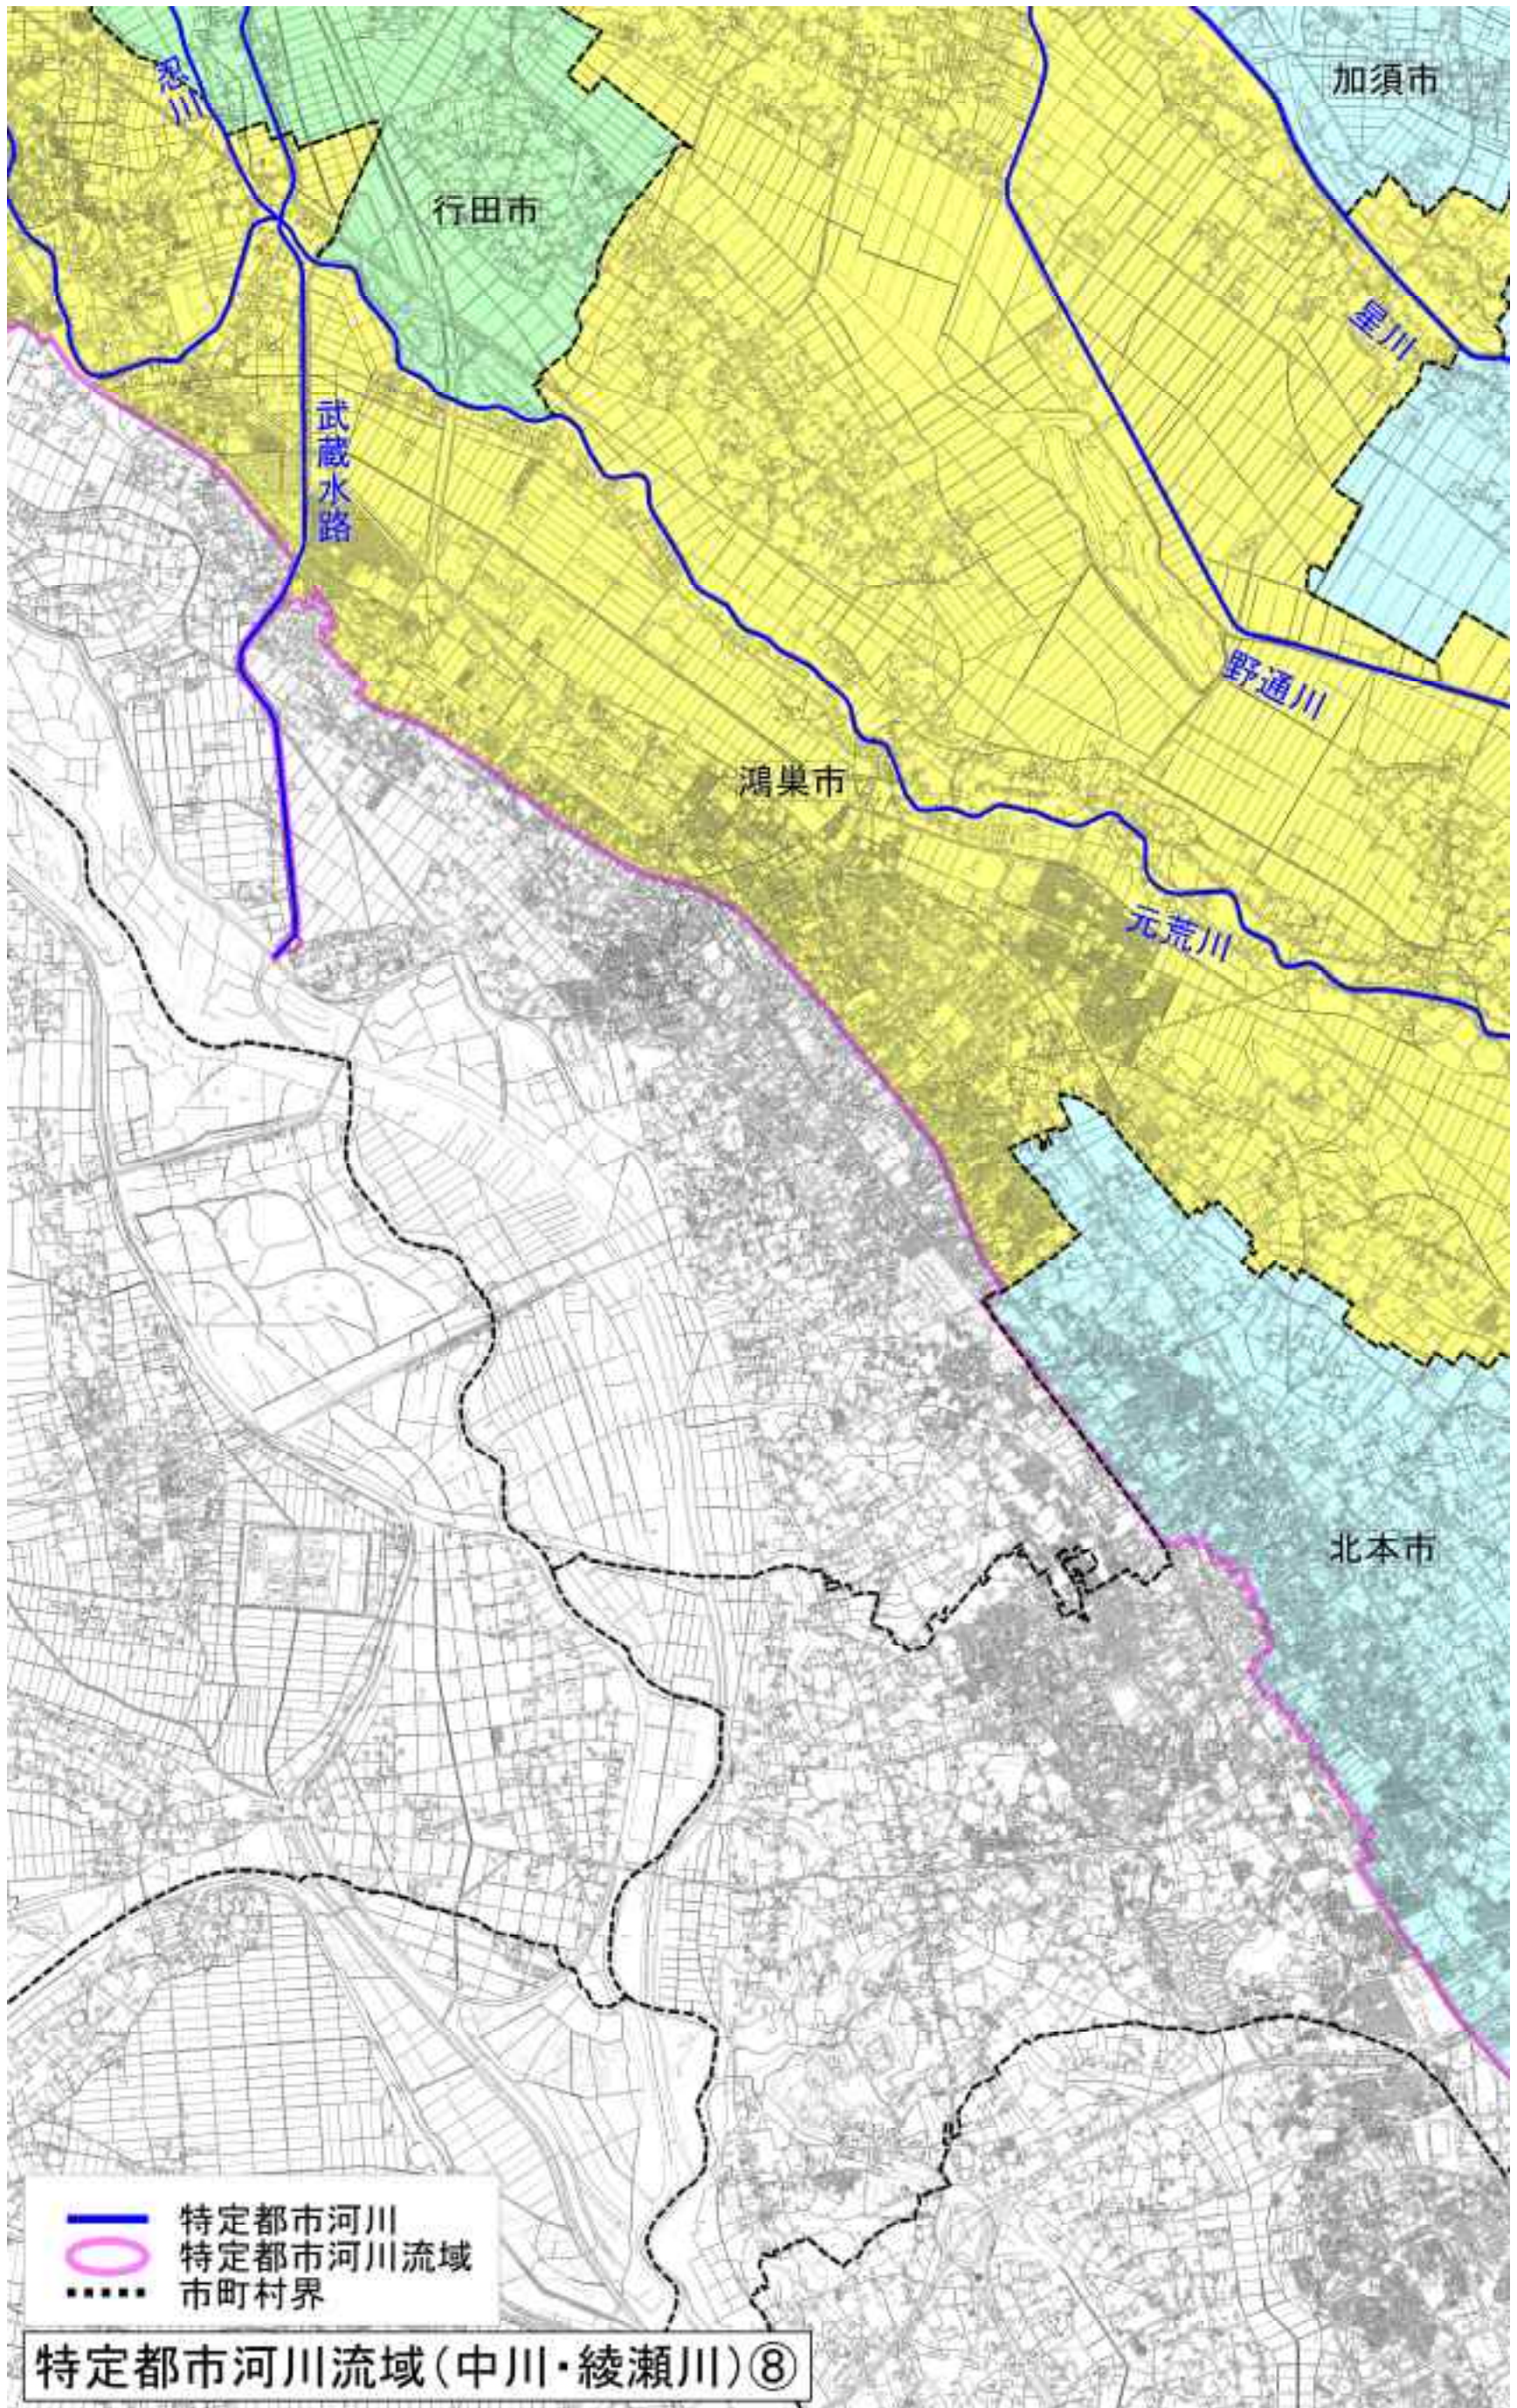

特定都市河川流域(中川・綾瀬川)

特定都市河川流域(中川・綾瀬川)図郭割図

特定都市河川流域(中川・綾瀬川)①

- 特定都市河川
- 特定都市河川流域
- 市町村界

特定都市河川流域(中川・綾瀬川)②

- 特定都市河川
- 特定都市河川流域
- 市町村界

特定都市河川流域(中川・綾瀬川)③

- 特定都市河川
- 特定都市河川流域
- 市町村界

特定都市河川流域(中川・綾瀬川)④

- 特定都市河川
- 特定都市河川流域
- 市町村界

特定都市河川流域(中川・綾瀬川)⑤

- 特定都市河川
- 特定都市河川流域
- 市町村界

特定都市河川流域(中川・綾瀬川)⑥

- 特定都市河川
- 特定都市河川流域
- 市町村界

特定都市河川流域(中川・綾瀬川)⑦

特定都市河川流域(中川・綾瀬川)⑨

特定都市河川流域(中川・綾瀬川)⑩

- 特定都市河川
- 特定都市河川流域
- 市町村界

特定都市河川流域(中川・綾瀬川)⑪

特定都市河川流域(中川・綾瀬川)⑫

- 特定都市河川
- 特定都市河川流域
- 市町村界

特定都市河川流域(中川・綾瀬川)⑬

特定都市河川流域(中川・綾瀬川)⑭

特定都市河川流域(中川・綾瀬川)⑮

指定都市河川流域(中川・綾瀬川)⑳

特定都市河川流域(中川・綾瀬川)⑳