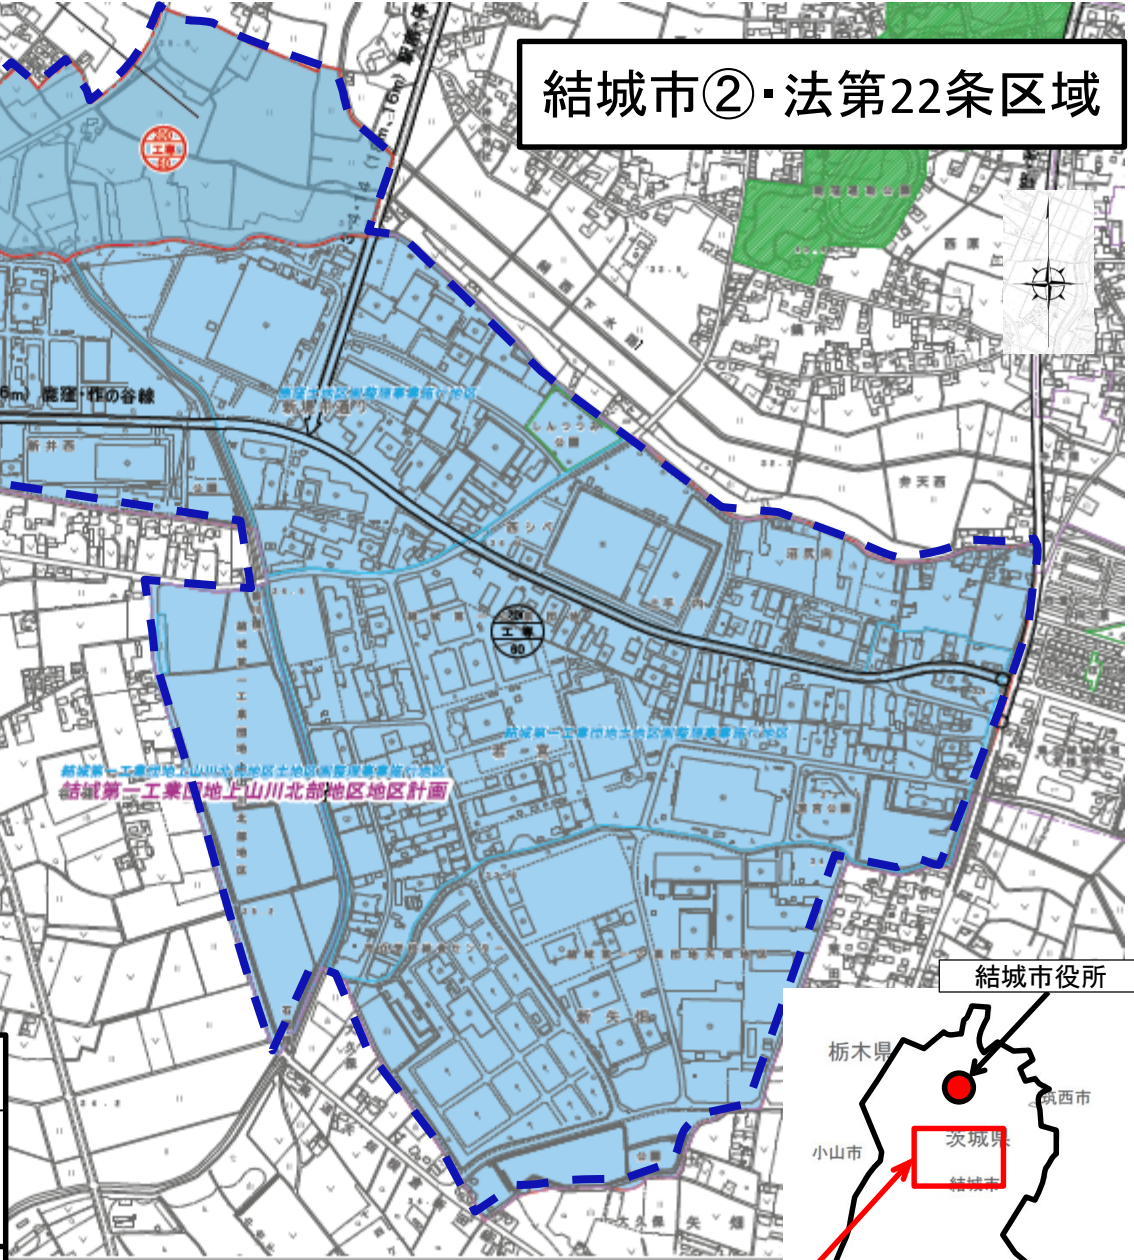

結城市②・法第22条区域

第一種低層住居専用地域	
第二種低層住居専用地域	
第一種中高層住居専用地域	
第二種中高層住居専用地域	
第一種住居地域	
第二種住居地域	
準住居地域	
近隣商業地域	
商業地域	
準工業地域	
工業専用地域	

指定区域：
 結城市の用途地域指定のある区域（準防火地域を除く）
 指定年月日 昭和61年10月1日

図示範囲

※都市計画図は令和6年2月時点のものです。