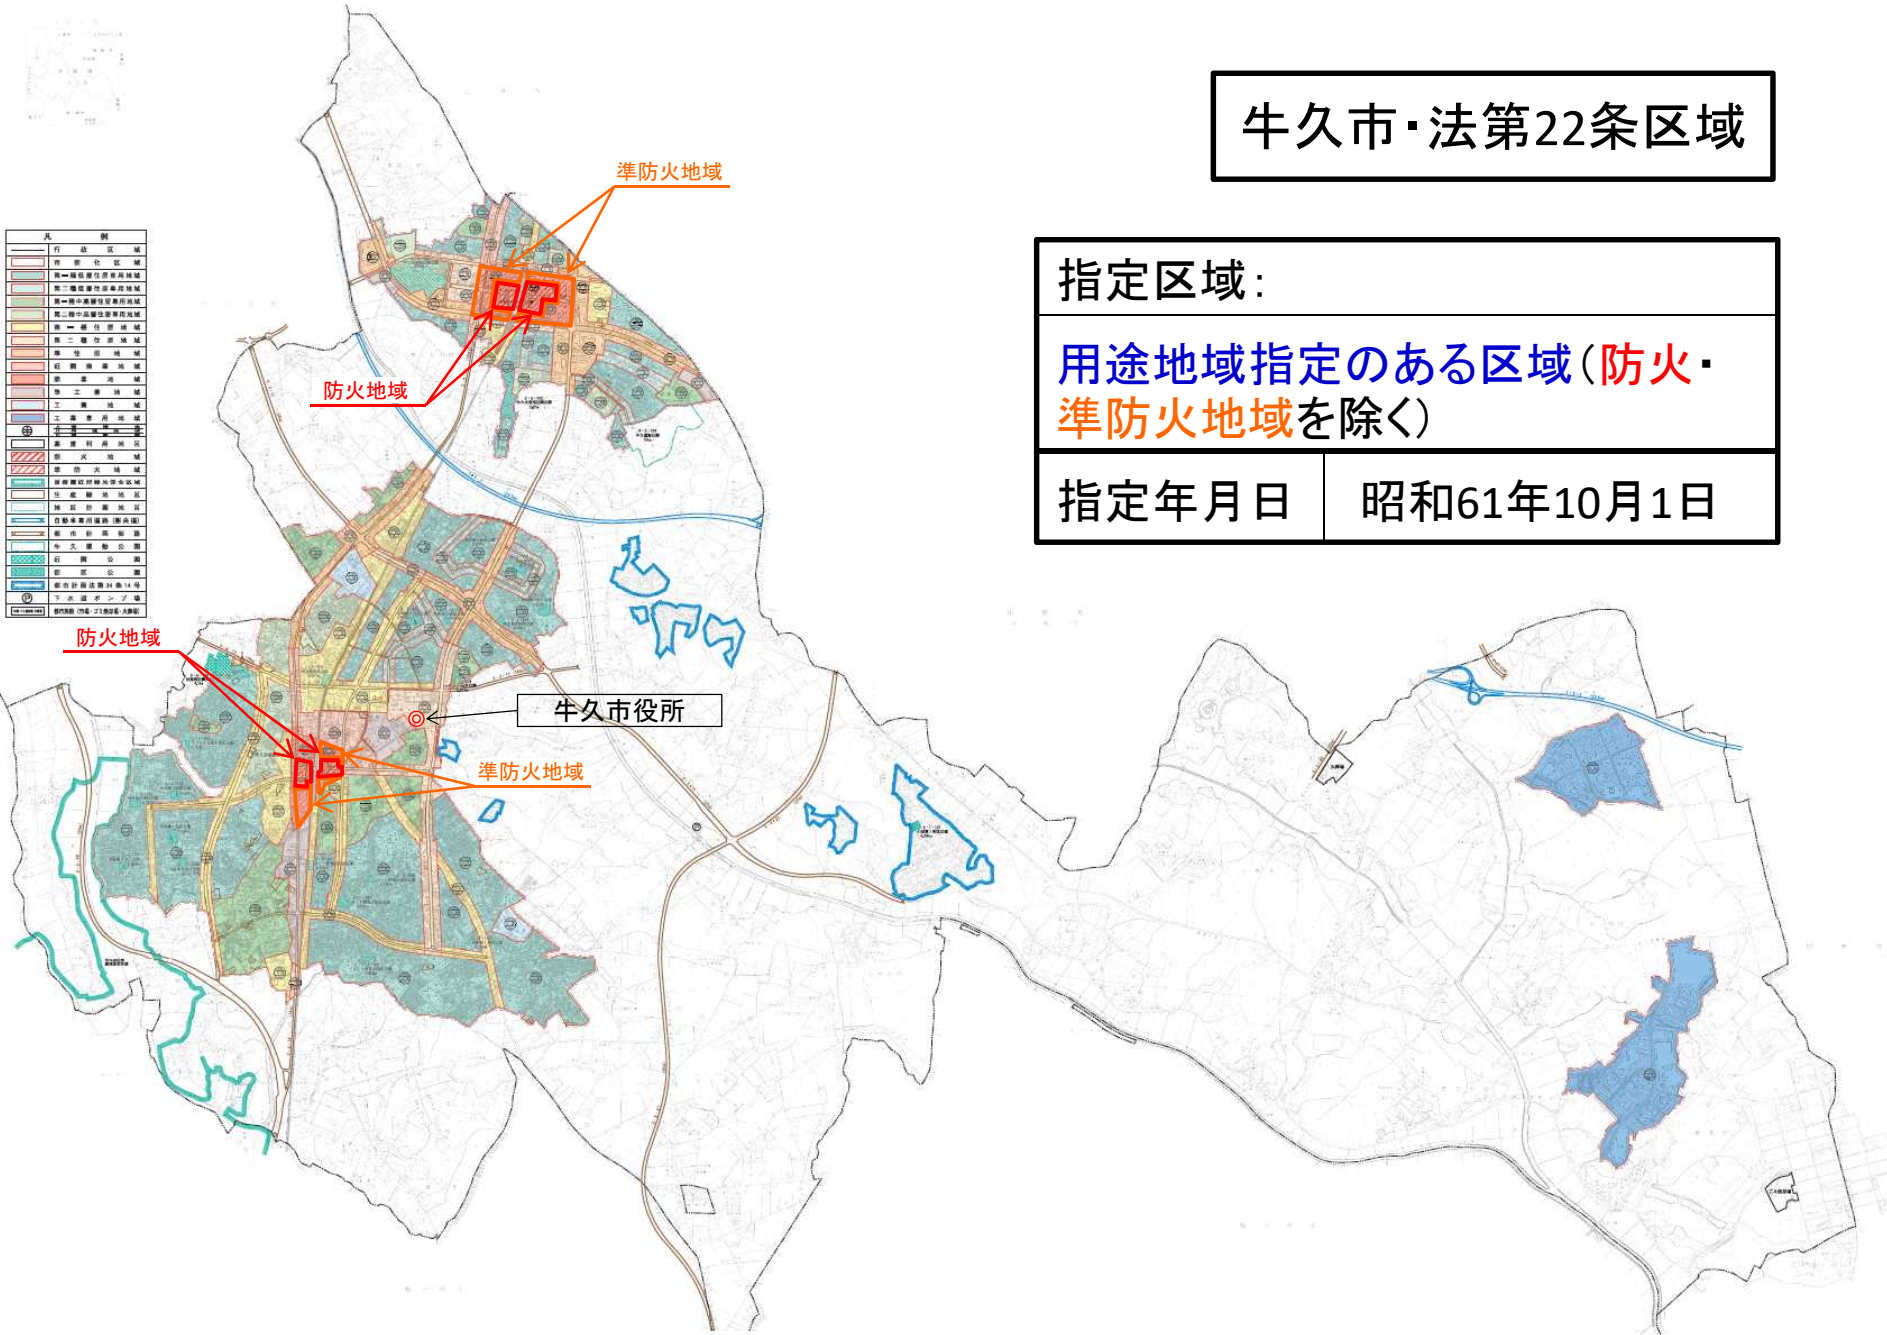

# 牛久市・法第22条区域

指定区域：  
用途地域指定のある区域(防火・準防火地域を除く)  
指定年月日 | 昭和61年10月1日

※都市計画図は平成30年4月時点のものです。  
用途地域は都市計画図掲載ページで確認いただくとともに市町村窓口へお問い合わせください。