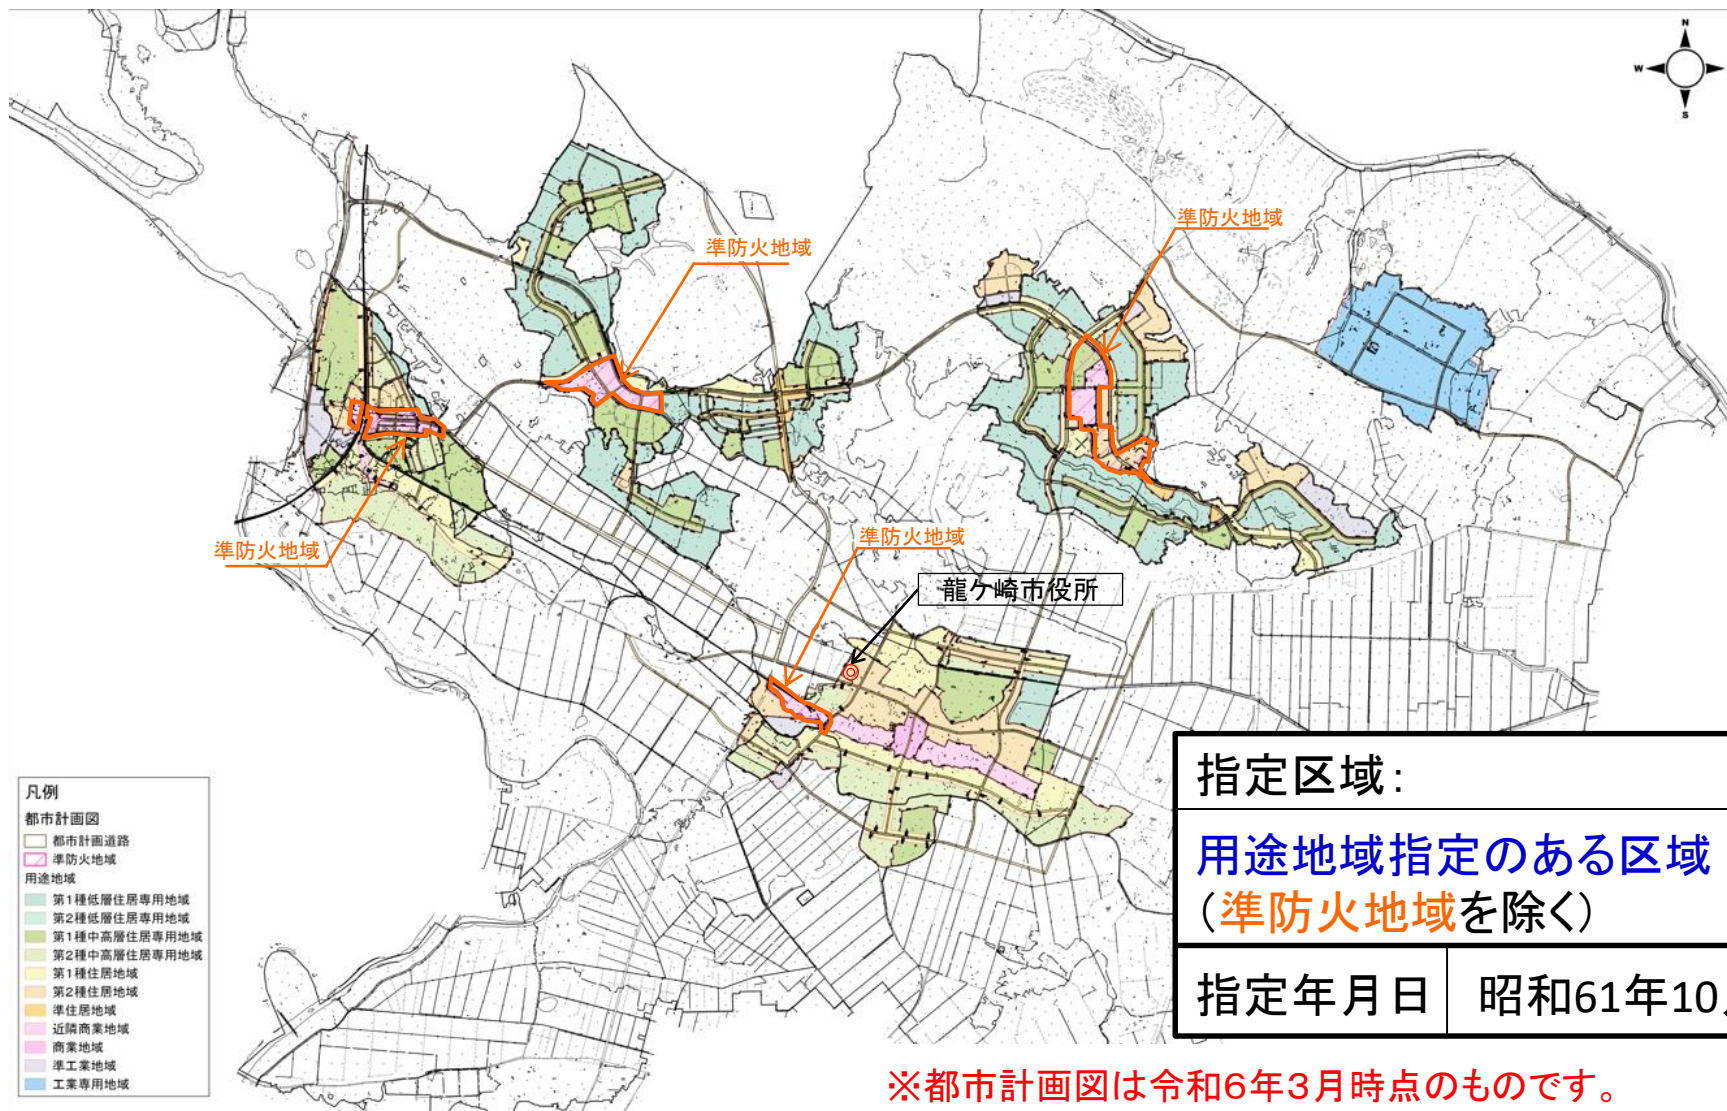

龍ヶ崎市・法第22条区域

※都市計画図は令和6年3月時点のものです。
用途地域は[都市計画図掲載ページ](#)で確認いただくとともに
市町村窓口へお問い合わせください。