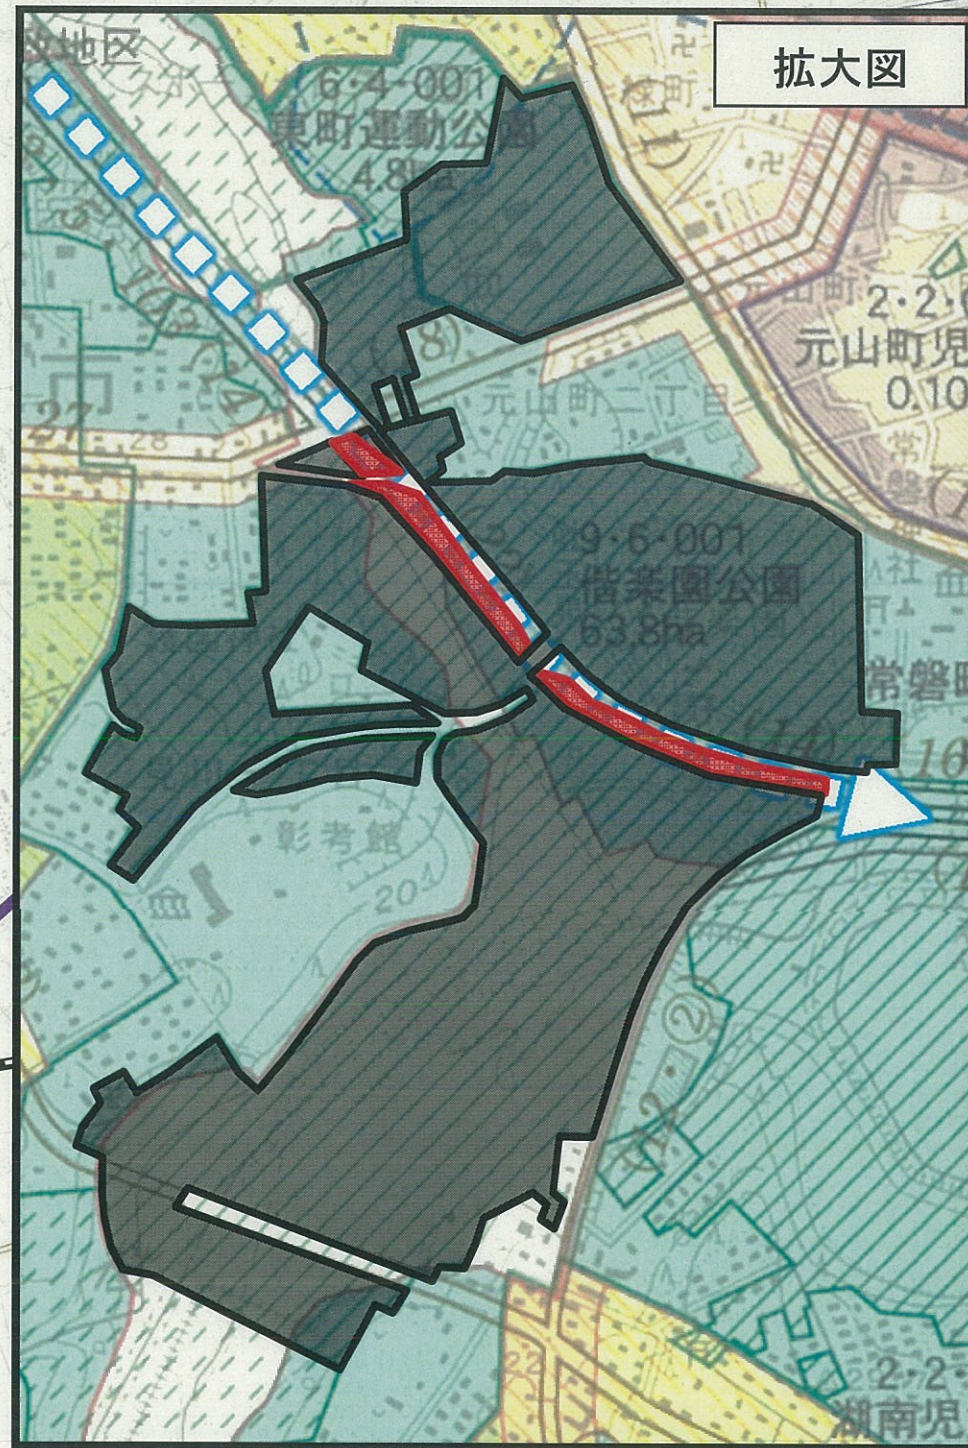

都計諮問第2号 水戸・勝田都市計画公園の変更について（茨城県決定）

拡大図

【変更概要】

9-6-001 偕楽園公園
面積 約 63.8 ha → 約 65.1 ha

3-5-103 自由ヶ丘常磐町線
(市決定:全線廃止)

凡例	
公園区域(既決定)	
公園区域(今回追加)	
関連都市計画道路(今回廃止)	