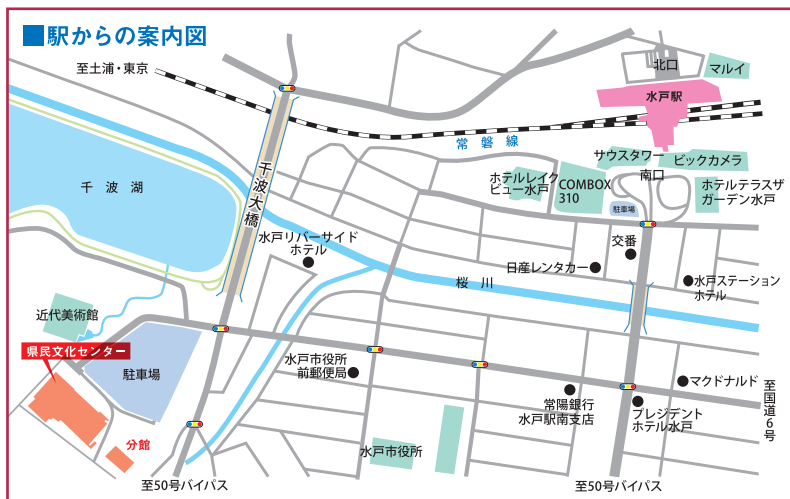

茨城県立県民文化センター ご来館案内図

交通のご案内

- 徒歩**
- JR水戸駅南口から15分
- バス**
- JR水戸駅北口8番バス停前で「本郷・畑中・払沢（茨城交通・関東鉄道）」へ乗車。文化センターで下車。
- 車**
- 常磐自動車道水戸I.Cから大洗・日立方面(国道50号バイパス)30分。
- 北関東自動車道茨城町東I.Cから水戸市内方面15分。

〒310-0851 茨城県水戸市千波町東久保697番地
 TEL.029-241-1166(代) / FAX.029-244-4747
<http://www.ibarakiken-bunkacenter.com>