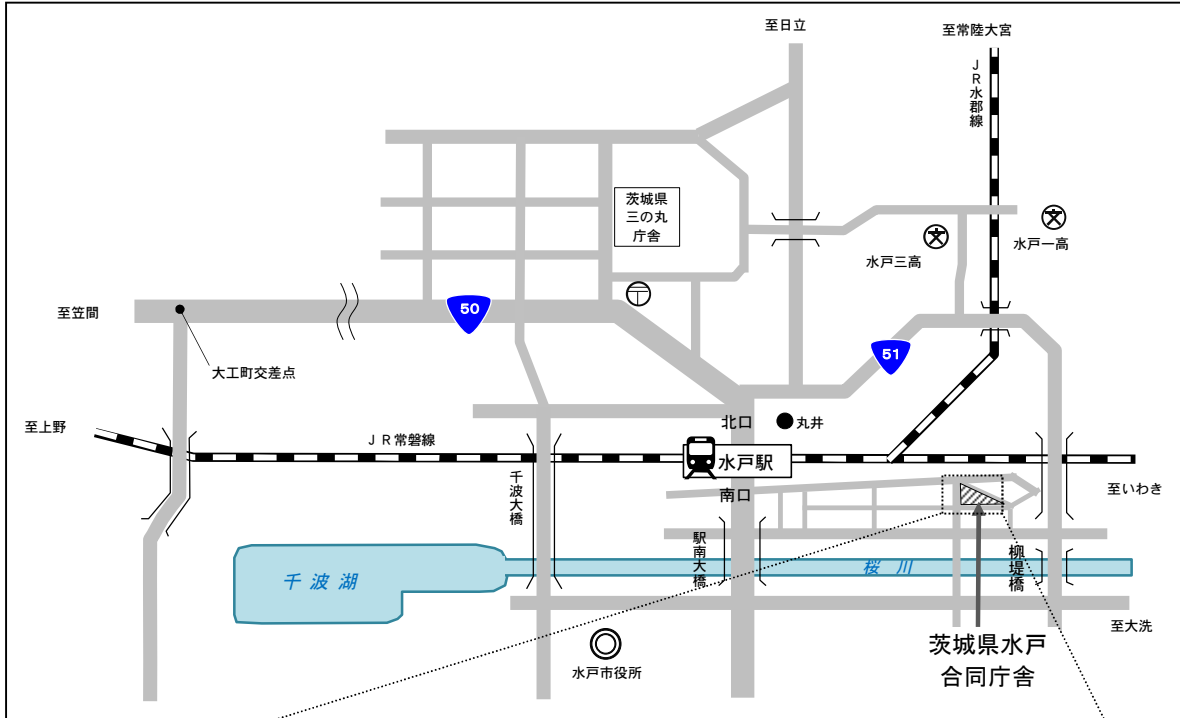

【選考会場案内図】

※ 当日は閉庁日のため、正面入口は利用できません。建物北側（裏側）通用口から入ってください。受験生は通ることができます。

※ 会場の駐車場は利用できません。公共交通機関で来場してください。

【北側通用口からの動線】

①受験生は、守衛室に声を掛ける必要はありません。そのまま庁舎に入ってください。

②エレベータを使って7階に上がってください。係員が対応します。