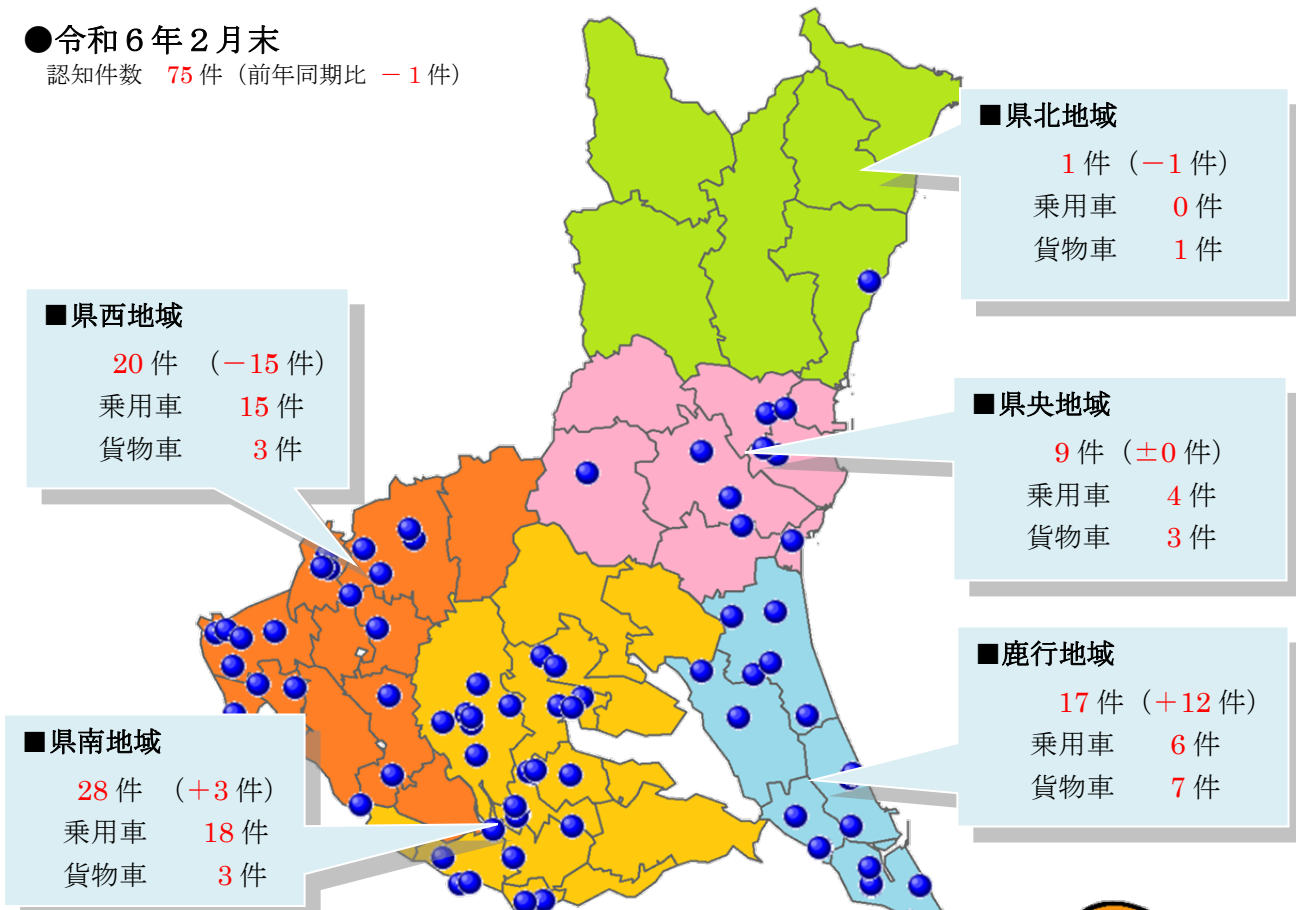

いばらき防犯ファイル R 6 No.14

自動車盗地域別認知状況

●令和6年2月末
認知件数 75件 (前年同期比 -1件)

【多発市町村】

地域	市町村	認知件数	認知件数	
			乗用車	貨物車
県南	つくば市	9件	6件	0件
県南	土浦市	8件	4件	1件
県西	古河市	5件	5件	0件
鹿行	神栖市	5件	0件	4件
鹿行	銚田市	5件	3件	0件
県西	結城市	4件	1件	1件

自動車盗難事件が多発しています！
万全な防犯対策で被害を未然に防ぎましょう！