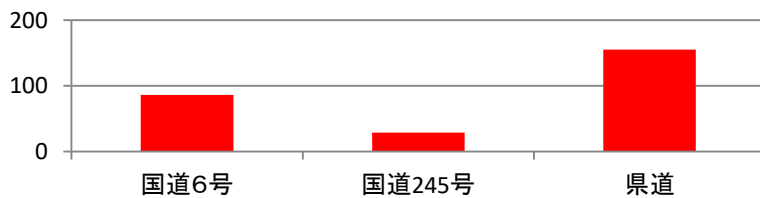

## ひたちなか警察署の速度取締り重点

重点路線	重点時間帯	区域	規制速度
県道 那珂湊那珂線	7:00～12:00 14:00～18:00	三反田地区	40km/h (指定速度)

★ 重点以外の場所、時間帯であっても、交通指導取締りを実施します。

## 人身交通事故発生状況

県道那珂湊那珂線における時間帯別の  
人身交通事故発生状況(過去3年間)

▼県道那珂湊那珂線における時間帯別の人身交通事故発生状況は、午前8時～午前10時の間で最も多く発生しています。(過去3年間)

主な路線別の人身事故発生状況(過去3年間)

▼ひたちなか警察署管内における主な路線別の人身交通事故は、県道で最も多く発生しています。(過去3年間)

～令和5年下半期～(令和5年6月1日～令和5年11月30日までの間)