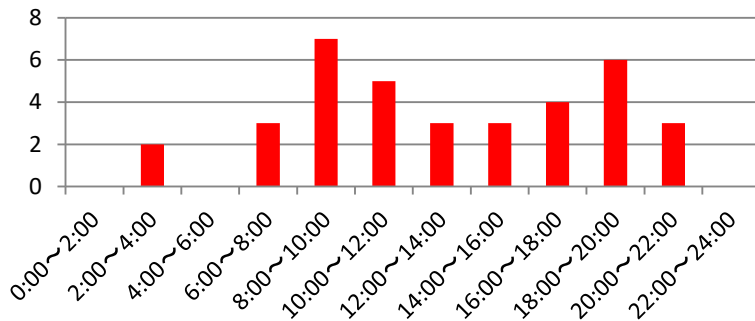

# 速度取締り指針

## 人身交通事故発生状況

県道那珂湊那珂線における時間帯別の  
人身交通事故発生状況(過去3年間)

▼県道那珂湊那珂線における時間帯別の人身交通事故発生状況は、午前8時～午前10時の間で最も多く発生しています。(過去3年間)

主な路線別の人身事故発生状況(過去3年間)

▼ひたちなか警察署管内における主な路線別の人身交通事故は、県道で最も多く発生しています。(過去3年間)

～令和5年下半期～(令和5年6月1日～令和5年11月30日までの間)