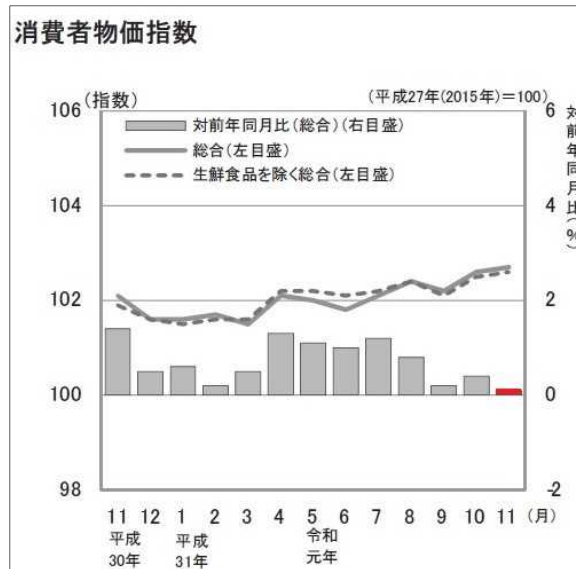

統計いばらきの一部に誤りがありましたので、お詫びして訂正いたします。

※赤色の部分が誤った箇所です。

統計いばらき[2019年12月, 2020年1月号 No.729] 8ページ 月間の主な動き 消費者物価指数グラフ

(誤)

(正)