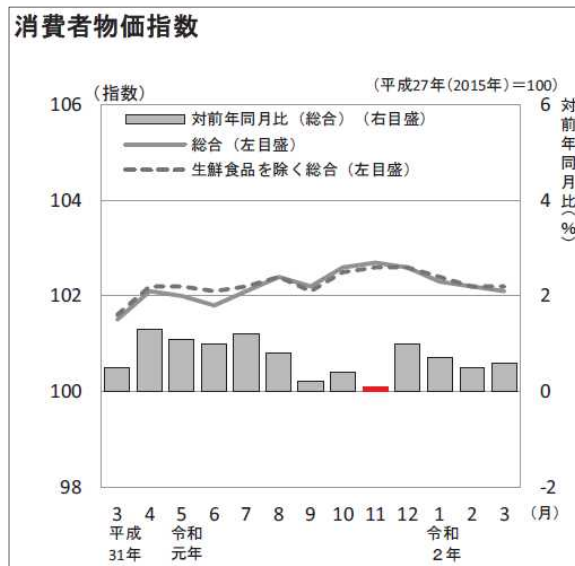

統計いばらきの一部に誤りがありましたので、お詫びして訂正いたします。

※赤色の部分が誤った箇所です。

統計いばらき[2020年4月, 5月 No.731] 8ページ 月間の主な動き 消費者物価指数グラフ

(誤)

(正)