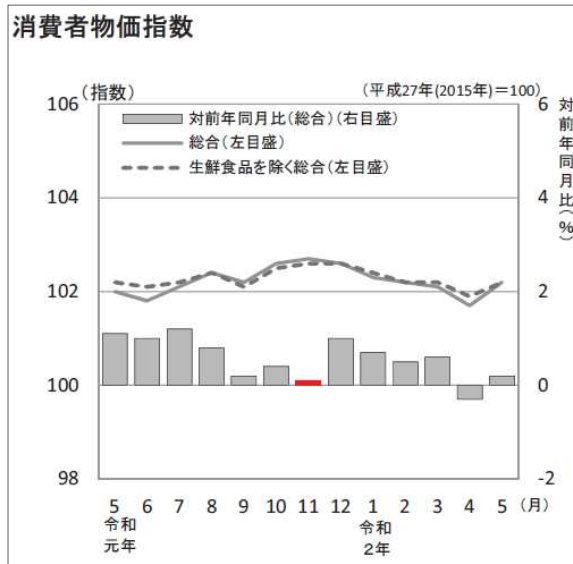

統計いばらきの一部に誤りがありましたので、お詫びして訂正いたします。

※赤色の部分が誤った箇所です。

統計いばらき[2020年6月, 7月 No.732] 8ページ 月間の主な動き 消費者物価指数グラフ

(誤)

(正)