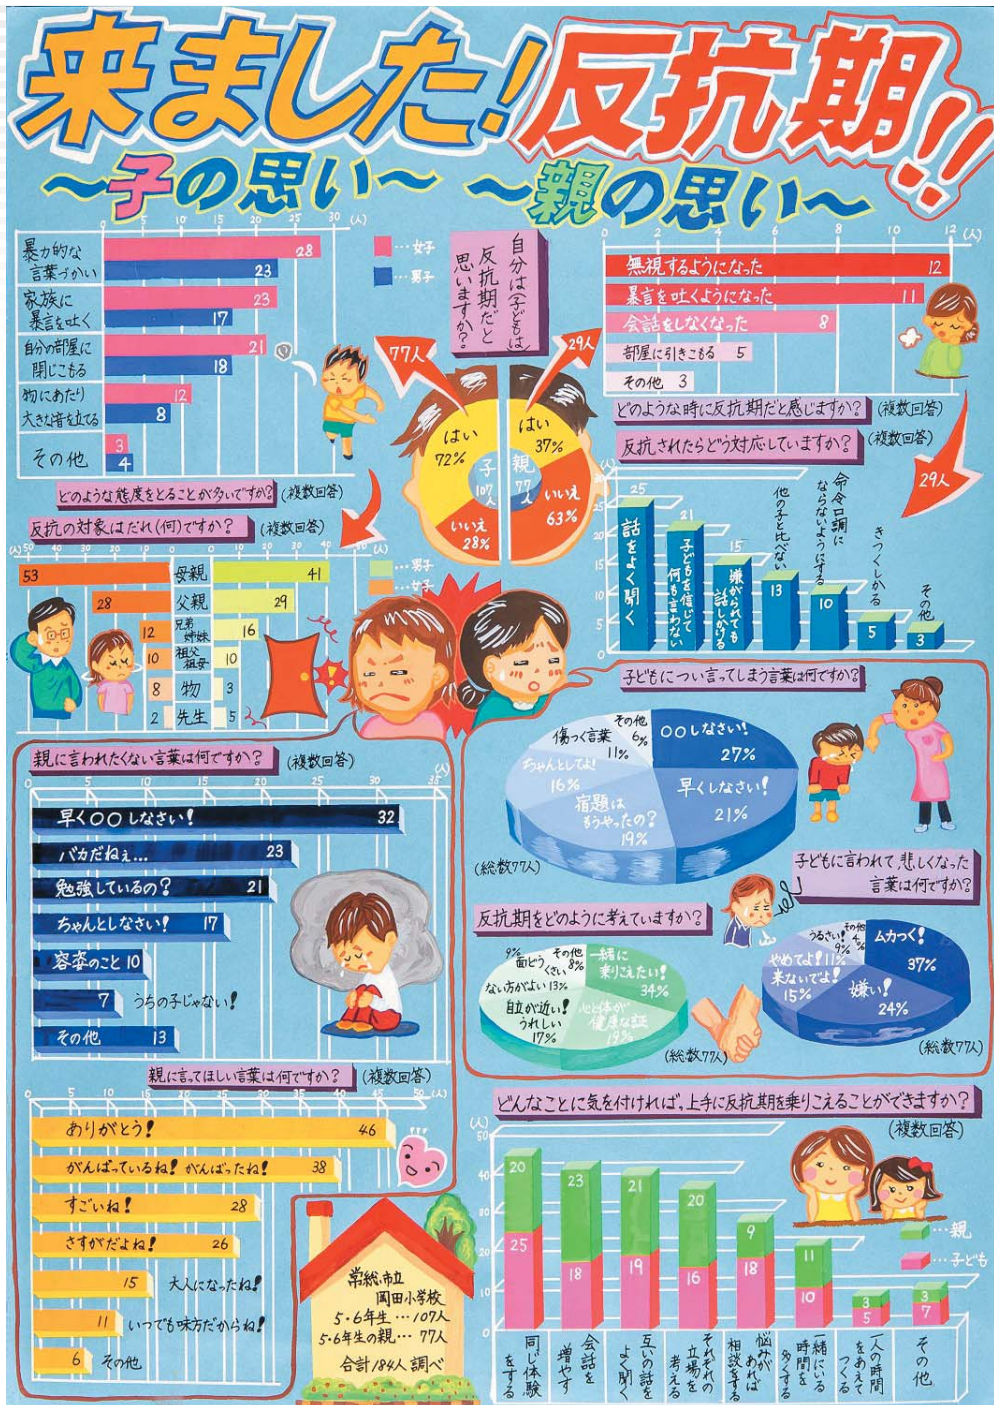

統計いばらき

8 9

●統計の窓… 令和2年国勢調査のオンライン調査について
茨城県常住人口調査結果 令和元年1年間の動きについて
令和元年 水戸市消費者物価指数の結果について

目 次

統計の窓	令和2年国勢調査のオンライン調査について	1
	茨城県常住人口調査結果 令和元年1年間の動きについて	3
	令和元年 水戸市消費者物価指数の結果について	5
月間の主な動き		7
主要経済指標		9
人口		
1	人口・世帯	12
金融		
2	金融機関別実質預金・貸出残高	13
3	県内金融経済	13
労働		
4	産業別現金給与総額	14
5	産業別月末常用労働者数	14
6	産業別総実労働時間数	15
7	職業紹介状況	15
家計・物価		
8	家計主要指標（水戸市・全国）	16・17
9	実収入及び実支出（水戸市）	16・17
10	消費者物価指数（水戸市）	18・19
農業		
11	農水産物の平均販売価格	18・19
鉱工業・エネルギー		
12	鉱工業指数（季節調整済指数） 生産指数	20・21
	13 鉱工業指数（季節調整済指数） 出荷指数	20・21
	14 鉱工業指数（季節調整済指数） 在庫指数	22・23
	15 石油製品販売量	22
	建築	
	16 建築主別建築着工	23
	17 着工新設住宅	24
	企業経営・文化	
	18 企業倒産状況	24
	19 文化施設利用状況	25
	生活・福祉	
	20 消費生活相談	25
	21 生活保護	26
	22 自殺者数	26
	安全	
	23 交通事故発生件数	27
	24 自動車保険請求等相談	27
	25 刑法犯認知件数	28
	26 火災発生件数	28
お知らせ		29

利用にあたって

- 1 統計表のうち、年度は会計年度（4月から翌年3月）、年は暦年（1月から12月）の数字を示します。
- 2 数値は四捨五入してあるので、数値とその内訳を合計したものとが一致しない場合があります。
- 3 統計表で用いている記号の意味は次のとおりです。
 - 零または該当数字のないもの
 - 0 該当数字が掲載単位未満のもの
 - p 暫定数字
 - r 訂正数字
 - △ 減少または出超

今月の表紙

第70回 茨城県統計グラフコンクール

茨城県知事賞（第3部）

常総市立岡田小学校 5年 草間 美桜 さん 長塚 璃奈 さん