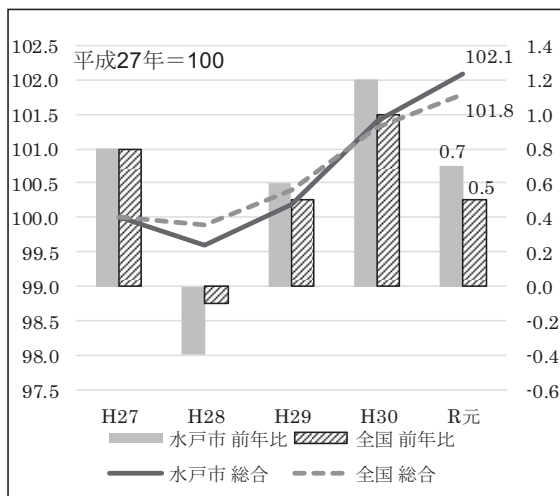

令和元年 水戸市消費者物価指数の結果について

茨城県政策企画部統計課 物価家計グループ

～はじめに～

「消費者物価指数」とは、物価の変動を時系列的に測定するものです。この指数は、物価が基準となる時点（基準時（平成27年）=100）と比べて、どの程度上昇又は下落したかを比率のかたちで表したものです。

「水戸市消費者物価指数」は、水戸市内の世帯が購入する家計に係る財及びサービスの価格等を総合した物価の変動を指数で表したものです。指数作成には、「小売物価統計調査」によって調査した価格を用いています。

1 令和元年水戸市消費者物価指数

●3年連続の上昇

令和元年の水戸市消費者物価指数※は、総合で102.1（平成27年=100）となり、前年比は0.7%上昇し、3年連続の上昇となりました。

上昇した要因は通信などが下落したものの、設備修繕・維持、教養娯楽サービス、電気代などが上昇したことによるものです。

○消費者物価指数の年別推移

○水戸市の上昇・下落幅の大きい指数の推移

○水戸市のエネルギー関連指数の月別推移

※ 消費者物価指数は、平成27年の物価水準を100としたときの伸び率を示すものであり、物価水準の高さそのものを示すものではありません。

2 消費者物価地域差指数

●水戸市は物価が安い？

総務省では、全国52市（都道府県庁所在市（東京都については東京都区部）及び政令指定都市（川崎市、浜松市、堺市、北九州市及び相模原市））の地域間の物価水準の違いを表した「消費者物価地域差指数」を作成しています。

令和元年消費者物価地域差指数の総合指数によると、52市の平均を100とした場合、東京都区部の105.4が最も高く、次いで川崎市（105.2）、横浜市（104.7）の順となりました。一方、最も低いのは前橋市と宮崎市の96.7で、次いで奈良市（97.1）、佐賀市（97.2）の順でした。水戸市は高松市とともに98.7で、順位は低い方から20番目でした。

3 小売物価統計調査

●水戸市は食品が安い！

小売物価統計調査では、国民の消費生活に必要な商品の小売価格、サービス料金及び家賃の毎月の動向を明らかにすることを目的として、約510品目の価格を調査しています。

都道府県庁所在市及び人口15万人以上の市別、令和元年平均小売価格で、水戸市の価格が最も安かったのは、まぐろ、りんご（ふじ）、きゅうり、しょうがなどでした。

まぐろは10年連続、りんご（ふじ）は9年連続、きゅうりとしょうがは6年連続、牛乳は5年連続で最も安くなっています。その他、ブロッコリーやトマト、梨も最も安い価格となりました。