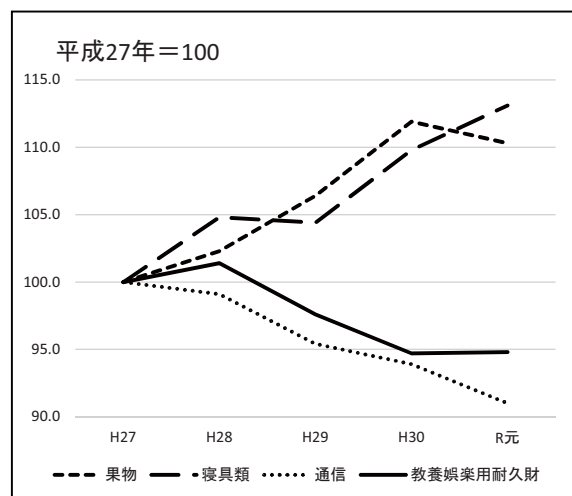

令和元年 水戸市消費者物価指数の結果について

茨城県政策企画部統計課 物価家計グループ

～はじめに～

「消費者物価指数」とは、物価の変動を時系列的に測定するものです。この指数は、物価が基準となる時点（基準時（平成27年）=100）と比べて、どの程度上昇又は下落したかを比率のかたちで表したものです。

「水戸市消費者物価指数」は、水戸市内の世帯が購入する家計に係る財及びサービスの価格等を総合した物価の変動を指数で表したものです。指数作成には、「小売物価統計調査」によって調査した価格を用いています。

1 令和元年水戸市消費者物価指数

●3年連続の上昇

令和元年の水戸市消費者物価指数※は、総合で102.1（平成27年=100）となり、前年比は0.7%上昇し、3年連続の上昇となりました。

上昇した要因は通信などが下落したものの、設備修繕・維持、教養娯楽サービス、電気代などが上昇したことによるものです。

○消費者物価指数の年別推移

○水戸市の上昇・下落幅の大きい指数の推移

○水戸市のエネルギー関連指数の月別推移

※ 消費者物価指数は、平成27年の物価水準を100としたときの伸び率を示すものであり、物価水準の高さそのものを示すものではありません。

2 消費者物価地域差指数

●水戸市は物価が安い？

総務省では、全国52市（都道府県庁所在市（東京都については東京都区部）及び政令指定都市（川崎市、浜松市、堺市、北九州市及び相模原市））の地域間の物価水準の違いを表した「消費者物価地域差指数」を作成しています。

令和元年消費者物価地域差指数の総合指数によると、52市の平均を100とした場合、東京都区部の105.4が最も高く、次いで川崎市（105.2）、横浜市（104.7）の順となりました。一方、最も低いのは前橋市と宮崎市の96.7で、次いで奈良市（97.1）、佐賀市（97.2）の順でした。水戸市は高松市とともに98.7で、順位は低い方から20番目でした。

3 小売物価統計調査

●水戸市は食品が安い！

小売物価統計調査では、国民の消費生活に必要な商品の小売価格、サービス料金及び家賃の毎月の動向を明らかにすることを目的として、約510品目の価格を調査しています。

都道府県庁所在市及び人口15万人以上の市別、令和元年平均小売価格で、水戸市の価格が最も安かったのは、まぐろ、りんご（ふじ）、きゅうり、しょうがなどでした。

まぐろは10年連続、りんご（ふじ）は9年連続、きゅうりとしょうがは6年連続、牛乳は5年連続で最も安くなっています。その他、ブロッコリーやトマト、梨も最も安い価格となりました。