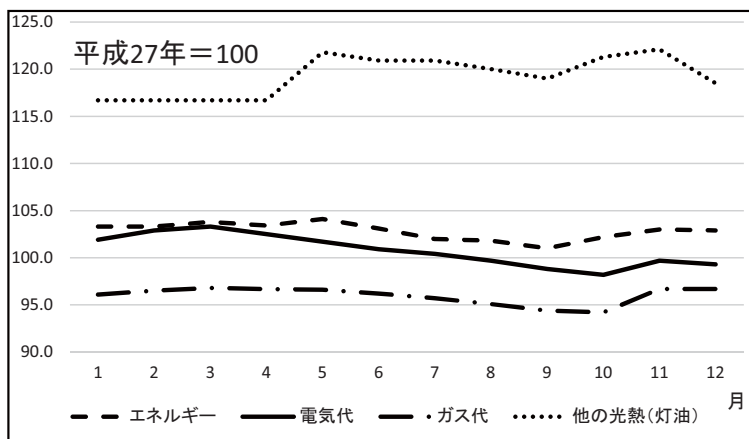

令和元年 水戸市消費者物価指数の結果について

茨城県政策企画部統計課 物価家計グループ

～はじめに～

「消費者物価指数」とは、物価の変動を時系列的に測定するものです。この指数は、物価が基準となる時点（基準時（平成27年）=100）と比べて、どの程度上昇又は下落したかを比率のかたちで表したものです。

「水戸市消費者物価指数」は、水戸市内の世帯が購入する家計に係る財及びサービスの価格等を総合した物価の変動を指数で表したものです。指数作成には、「小売物価統計調査」によって調査した価格を用いています。

1 令和元年水戸市消費者物価指数

●3年連続の上昇

令和元年の水戸市消費者物価指数※は、総合で102.1（平成27年=100）となり、前年比は0.7%上昇し、3年連続の上昇となりました。

上昇した要因は通信などが下落したものの、設備修繕・維持、教養娯楽サービス、電気代などが上昇したことによるものです。

○消費者物価指数の年別推移

○水戸市の上昇・下落幅の大きい指数の推移

○水戸市のエネルギー関連指数の月別推移

※ 消費者物価指数は、平成27年の物価水準を100としたときの伸び率を示すものであり、物価水準の高さそのものを示すものではありません。

2 消費者物価地域差指数

●水戸市は物価が安い？

総務省では、全国52市（都道府県庁所在市（東京都については東京都区部）及び政令指定都市（川崎市、浜松市、堺市、北九州市及び相模原市））の地域間の物価水準の違いを表した「消費者物価地域差指数」を作成しています。

令和元年消費者物価地域差指数の総合指数によると、52市の平均を100とした場合、東京都区部の105.4が最も高く、次いで川崎市（105.2）、横浜市（104.7）の順となりました。一方、最も低いのは前橋市と宮崎市の96.7で、次いで奈良市（97.1）、佐賀市（97.2）の順でした。水戸市は高松市とともに98.7で、順位は低い方から20番目でした。

3 小売物価統計調査

●水戸市は食品が安い！

小売物価統計調査では、国民の消費生活に必要な商品の小売価格、サービス料金及び家賃の毎月の動向を明らかにすることを目的として、約510品目の価格を調査しています。

都道府県庁所在市及び人口15万人以上の市別、令和元年平均小売価格で、水戸市の価格が最も安かったのは、まぐろ、りんご（ふじ）、きゅうり、しょうがなどでした。

まぐろは10年連続、りんご（ふじ）は9年連続、きゅうりとしょうがは6年連続、牛乳は5年連続で最も安くなっています。その他、ブロッコリーやトマト、梨も最も安い価格となりました。