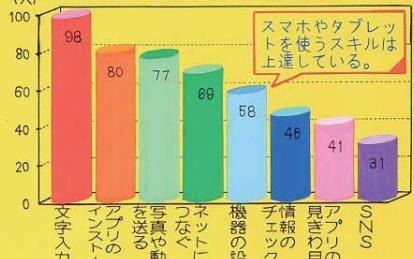

統計いばらき

12 1

●統計の窓… 新型コロナウイルス拡大期の景気ウォッチャー調査
(令和2年3月調査)の結果とキーワード分析
2020年農林業センサスの結果(概数値)について

みんなやってる! インターネット使うルールは大丈夫?

はじめに
世の中にはインターネットが広がり、使っている子供達もたくさん見られる。インターネットはとても便利だが、使い方をまちがえると、いろいろな問題も起きてしまう。そこで、みんなはインターネットをどんなことに利用しているのか、ルールを守って使っているのかなどについて調査することにした。

利用している機器は何ですか。(複数回答)

結城小学校のインターネットの利用率は、全国と比べるととても高い。利用している時間もとても多いと感じる。

1日にどれくらいインターネットを利用していますか。

(人) インターネットで何を利用していますか。(複数回答)

(人) スマホやタブレットで何ができますか。(複数回答)

(人) インターネットを終わりにする時間は何時ですか。

ルールを家で決めていますか

どんなルールですか。(複数回答)

おそい時間までインターネットを利用している人が多い。

まとめ

インターネットを使っている子供はやはり多い。スキルの上達は見られるので、使う目的やルールを改善していき、インターネットを上手に活用しなければならない。

目 次

統計の窓	新型コロナウイルス拡大期の景気ウォッチャー調査（令和2年3月調査）の結果とキーワード分析 ……	1
	2020年農林業センサスの結果（概数値）について ……	4
月間の主な動き		7
主要経済指標		9
人口		
1	人口・世帯 ……	12
金融		
2	金融機関別実質預金・貸出残高 ……	13
3	県内金融経済 ……	13
労働		
4	産業別現金給与総額 ……	14
5	産業別月末常用労働者数 ……	14
6	産業別総実労働時間数 ……	15
7	職業紹介状況 ……	15
家計・物価		
8	家計主要指標（水戸市・全国） ……	16・17
9	実収入及び実支出（水戸市） ……	16・17
10	消費者物価指数（水戸市） ……	18・19
農業		
11	農水産物の平均販売価格 ……	18・19
鉱工業・エネルギー		
12	鉱工業指数（季節調整済指数） 生産指数 ……	20・21
13	鉱工業指数（季節調整済指数） 出荷指数 ……	20・21
14	鉱工業指数（季節調整済指数） 在庫指数 ……	22・23
15	石油製品販売量 ……	22
建築		
16	建築主別建築着工 ……	23
17	着工新設住宅 ……	24
企業経営・文化		
18	企業倒産状況 ……	24
19	文化施設利用状況 ……	25
生活・福祉		
20	消費生活相談 ……	25
21	生活保護 ……	26
22	自殺者数 ……	26
安全		
23	交通事故発生件数 ……	27
24	自動車保険請求等相談 ……	27
25	刑法犯認知件数 ……	28
26	火災発生件数 ……	28
お知らせ		29