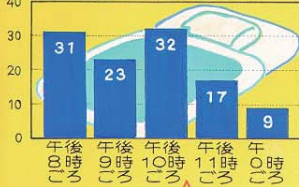

統計いばらき

12 1

●統計の窓… 新型コロナウイルス拡大期の景気ウォッチャー調査
(令和2年3月調査)の結果とキーワード分析
2020年農林業センサスの結果(概数値)について

みんなやってる! インターネット使うルールは大丈夫?

はじめに
世の中にはインターネットが広がり、使っている子供達もたくさん見られる。インターネットはとても便利だが、使い方をまちがえると、いろいろな問題も起きてしまう。そこで、みんなはインターネットをどんなことに利用しているのか、ルールを守って使っているのかなどについて調査することにした。

利用している機器は何ですか。(複数回答)

結城小学校のインターネットの利用率は、全国と比べるととても高い。利用している時間もとても多いと感じる。

1日にどれくらいインターネットを利用していますか。

(人) インターネットで何を利用していますか。(複数回答)

(人) スマホやタブレットで何ができますか。(複数回答)

(人) インターネットを終わりにする時間は何時ですか。

ルールを家で決めていますか

どんなルールですか。(複数回答)

おそい時間までインターネットを利用している人が多い。

まとめ

インターネットを使っている子供はやはり多い。スキルの上達は見られるので、使う目的やルールを改善していき、インターネットを上手に活用しなければならない。

目 次

統計の窓	新型コロナウイルス拡大期の景気ウォッチャー調査（令和2年3月調査）の結果とキーワード分析 ……	1
	2020年農林業センサスの結果（概数値）について ……	4
月間の主な動き		7
主要経済指標		9
人口		
1	人口・世帯 ……	12
金融		
2	金融機関別実質預金・貸出残高 ……	13
3	県内金融経済 ……	13
労働		
4	産業別現金給与総額 ……	14
5	産業別月末常用労働者数 ……	14
6	産業別総実労働時間数 ……	15
7	職業紹介状況 ……	15
家計・物価		
8	家計主要指標（水戸市・全国） ……	16・17
9	実収入及び実支出（水戸市） ……	16・17
10	消費者物価指数（水戸市） ……	18・19
農業		
11	農水産物の平均販売価格 ……	18・19
鉱工業・エネルギー		
12	鉱工業指数（季節調整済指数） 生産指数 ……	20・21
13	鉱工業指数（季節調整済指数） 出荷指数 ……	20・21
14	鉱工業指数（季節調整済指数） 在庫指数 ……	22・23
15	石油製品販売量 ……	22
建築		
16	建築主別建築着工 ……	23
17	着工新設住宅 ……	24
企業経営・文化		
18	企業倒産状況 ……	24
19	文化施設利用状況 ……	25
生活・福祉		
20	消費生活相談 ……	25
21	生活保護 ……	26
22	自殺者数 ……	26
安全		
23	交通事故発生件数 ……	27
24	自動車保険請求等相談 ……	27
25	刑法犯認知件数 ……	28
26	火災発生件数 ……	28
お知らせ		29