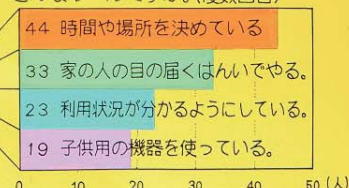

統計いばらき

12 1

●統計の窓… 新型コロナウイルス拡大期の景気ウォッチャー調査
(令和2年3月調査)の結果とキーワード分析
2020年農林業センサスの結果(概数値)について

みんなやってる! インターネット使うルールは大丈夫?

はじめに
世の中にはインターネットが広がり、使っている子供達もたくさん見られる。インターネットはとても便利だが、使い方をまちがえると、いろいろな問題も起きてしまう。そこで、みんなはインターネットをどんなことに利用しているのか、ルールを守って使っているのかなどについて調査することにした。

利用している機器は何ですか。(複数回答)

結城小学校のインターネットの利用率は、全国と比べるととても高い。利用している時間もとても多いと感じる。

1日にどれくらいインターネットを利用していますか。

(人) インターネットで何を利用していますか。(複数回答)

(人) スマホやタブレットで何ができますか。(複数回答)

(人) インターネットを終わりにする時間は何時ですか。

ルールを家で決めていますか

どんなルールですか。(複数回答)

おそい時間までインターネットを利用している人が多い。

まとめ

インターネットを使っている子供はやはり多い。スキルの上達は見られるので、使う目的やルールを改善していき、インターネットを上手に活用しなければならない。

目 次

統計の窓	新型コロナウイルス拡大期の景気ウォッチャー調査（令和2年3月調査）の結果とキーワード分析 ……	1
	2020年農林業センサスの結果（概数値）について ……	4
月間の主な動き		7
主要経済指標		9
人口		
1	人口・世帯 ……	12
金融		
2	金融機関別実質預金・貸出残高 ……	13
3	県内金融経済 ……	13
労働		
4	産業別現金給与総額 ……	14
5	産業別月末常用労働者数 ……	14
6	産業別総実労働時間数 ……	15
7	職業紹介状況 ……	15
家計・物価		
8	家計主要指標（水戸市・全国） ……	16・17
9	実収入及び実支出（水戸市） ……	16・17
10	消費者物価指数（水戸市） ……	18・19
農業		
11	農水産物の平均販売価格 ……	18・19
鉱工業・エネルギー		
12	鉱工業指数（季節調整済指数） 生産指数 ……	20・21
13	鉱工業指数（季節調整済指数） 出荷指数 ……	20・21
14	鉱工業指数（季節調整済指数） 在庫指数 ……	22・23
15	石油製品販売量 ……	22
建築		
16	建築主別建築着工 ……	23
17	着工新設住宅 ……	24
企業経営・文化		
18	企業倒産状況 ……	24
19	文化施設利用状況 ……	25
生活・福祉		
20	消費生活相談 ……	25
21	生活保護 ……	26
22	自殺者数 ……	26
安全		
23	交通事故発生件数 ……	27
24	自動車保険請求等相談 ……	27
25	刑法犯認知件数 ……	28
26	火災発生件数 ……	28
お知らせ		29