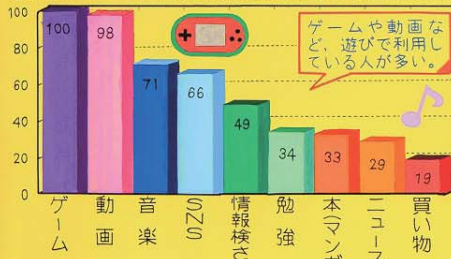

統計いばらき

12 1

●統計の窓… 新型コロナウイルス拡大期の景気ウォッチャー調査
(令和2年3月調査)の結果とキーワード分析
2020年農林業センサスの結果(概数値)について

みんなやってる! インターネット使うルールは大丈夫?

はじめに
世の中にはインターネットが広がり、使っている子供達もたくさん見られる。インターネットはとても便利だが、使い方をまちがえると、いろいろな問題も起きてしまう。そこで、みんなはインターネットをどんなことに利用しているのか、ルールを守って使っているのかなどについて調査することにした。

利用している機器は何ですか。(複数回答)

結城小学校のインターネットの利用率は、全国と比べるととても高い。利用している時間もとても多いと感じる。

1日にどれくらいインターネットを利用していますか。

(人) インターネットで何を利用していますか。(複数回答)

(人) スマホやタブレットで何ができますか。(複数回答)

(人) インターネットを終わりにする時間は何時ですか。

ルールを家で決めていますか

どんなルールですか。(複数回答)

おそい時間までインターネットを利用している人が多い。

まとめ

インターネットを使っている子供はやはり多い。スキルの上達は見られるので、使う目的やルールを改善していき、インターネットを上手に活用しなければならない。

目 次

統計の窓	新型コロナウイルス拡大期の景気ウォッチャー調査（令和2年3月調査）の結果とキーワード分析 ……	1
	2020年農林業センサスの結果（概数値）について ……	4
月間の主な動き		7
主要経済指標		9
人口		
1	人口・世帯 ……	12
金融		
2	金融機関別実質預金・貸出残高 ……	13
3	県内金融経済 ……	13
労働		
4	産業別現金給与総額 ……	14
5	産業別月末常用労働者数 ……	14
6	産業別総実労働時間数 ……	15
7	職業紹介状況 ……	15
家計・物価		
8	家計主要指標（水戸市・全国） ……	16・17
9	実収入及び実支出（水戸市） ……	16・17
10	消費者物価指数（水戸市） ……	18・19
農業		
11	農水産物の平均販売価格 ……	18・19
鉱工業・エネルギー		
12	鉱工業指数（季節調整済指数） 生産指数 ……	20・21
13	鉱工業指数（季節調整済指数） 出荷指数 ……	20・21
14	鉱工業指数（季節調整済指数） 在庫指数 ……	22・23
15	石油製品販売量 ……	22
建築		
16	建築主別建築着工 ……	23
17	着工新設住宅 ……	24
企業経営・文化		
18	企業倒産状況 ……	24
19	文化施設利用状況 ……	25
生活・福祉		
20	消費生活相談 ……	25
21	生活保護 ……	26
22	自殺者数 ……	26
安全		
23	交通事故発生件数 ……	27
24	自動車保険請求等相談 ……	27
25	刑法犯認知件数 ……	28
26	火災発生件数 ……	28
お知らせ		29