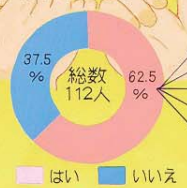

統計いばらき

12 1

●統計の窓… 新型コロナウイルス拡大期の景気ウォッチャー調査
(令和2年3月調査)の結果とキーワード分析
2020年農林業センサスの結果(概数値)について

みんなやってる! インターネット使うルールは大丈夫?

はじめに
世の中にはインターネットが広がり、使っている子供達もたくさん見られる。インターネットはとても便利だが、使い方をまちがえると、いろいろな問題も起きてしまう。そこで、みんなはインターネットをどんなことに利用しているのか、ルールを守って使っているのかなどについて調査することにした。

利用している機器は何ですか。(複数回答)

結城小学校のインターネットの利用率は、全国と比べるととても高い。利用している時間もとても多いと感じる。

1日にどれくらいインターネットを利用していますか。

(人) インターネットで何を利用していますか。(複数回答)

(人) スマホやタブレットで何ができますか。(複数回答)

(人) インターネットを終わりにする時間は何時ですか。

ルールを家で決めていますか

どんなルールですか。(複数回答)

おそい時間までインターネットを利用している人が多い。

まとめ

インターネットを使っている子供はやはり多い。スキルの上達は見られるので、使う目的やルールを改善していき、インターネットを上手に活用しなければならない。

目 次

統計の窓	新型コロナウイルス拡大期の景気ウォッチャー調査（令和2年3月調査）の結果とキーワード分析 ……	1
	2020年農林業センサスの結果（概数値）について ……	4
月間の主な動き		7
主要経済指標		9
人口		
1	人口・世帯 ……	12
金融		
2	金融機関別実質預金・貸出残高 ……	13
3	県内金融経済 ……	13
労働		
4	産業別現金給与総額 ……	14
5	産業別月末常用労働者数 ……	14
6	産業別総実労働時間数 ……	15
7	職業紹介状況 ……	15
家計・物価		
8	家計主要指標（水戸市・全国） ……	16・17
9	実収入及び実支出（水戸市） ……	16・17
10	消費者物価指数（水戸市） ……	18・19
農業		
11	農水産物の平均販売価格 ……	18・19
鉱工業・エネルギー		
12	鉱工業指数（季節調整済指数） 生産指数 ……	20・21
13	鉱工業指数（季節調整済指数） 出荷指数 ……	20・21
14	鉱工業指数（季節調整済指数） 在庫指数 ……	22・23
15	石油製品販売量 ……	22
建築		
16	建築主別建築着工 ……	23
17	着工新設住宅 ……	24
企業経営・文化		
18	企業倒産状況 ……	24
19	文化施設利用状況 ……	25
生活・福祉		
20	消費生活相談 ……	25
21	生活保護 ……	26
22	自殺者数 ……	26
安全		
23	交通事故発生件数 ……	27
24	自動車保険請求等相談 ……	27
25	刑法犯認知件数 ……	28
26	火災発生件数 ……	28
お知らせ		29