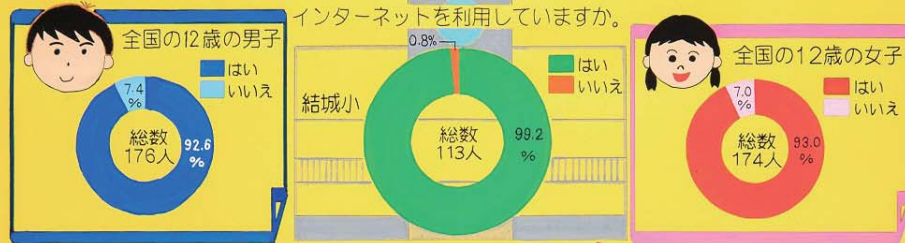

統計いばらき

12 1

●統計の窓… 新型コロナウイルス拡大期の景気ウォッチャー調査
(令和2年3月調査)の結果とキーワード分析
2020年農林業センサスの結果(概数値)について

みんなやってる! インターネット使うルールは大丈夫?

はじめに
世の中にはインターネットが広がり、使っている子供達もたくさん見られる。インターネットはとても便利だが、使い方をまちがえると、いろいろな問題も起きてしまう。そこで、みんなはインターネットをどんなことに利用しているのか、ルールを守って使っているのかなどについて調査することにした。

利用している機器は何ですか。(複数回答)

結城小学校のインターネットの利用率は、全国と比べるととても高い。利用している時間もとても多いと感じる。

1日にどれくらいインターネットを利用していますか。

(人) インターネットで何を利用していますか。(複数回答)

(人) スマホやタブレットで何ができますか。(複数回答)

(人) インターネットを終わりにする時間は何時ですか。

ルールを家で決めていますか

どんなルールですか。(複数回答)

おそい時間までインターネットを利用している人が多い。

まとめ

インターネットを使っている子供はやはり多い。スキルの上達は見られるので、使う目的やルールを改善していき、インターネットを上手に活用しなければならない。

目 次

統計の窓	新型コロナウイルス拡大期の景気ウォッチャー調査（令和2年3月調査）の結果とキーワード分析 ……	1
	2020年農林業センサスの結果（概数値）について ……	4
月間の主な動き		7
主要経済指標		9
人口		
1	人口・世帯 ……	12
金融		
2	金融機関別実質預金・貸出残高 ……	13
3	県内金融経済 ……	13
労働		
4	産業別現金給与総額 ……	14
5	産業別月末常用労働者数 ……	14
6	産業別総実労働時間数 ……	15
7	職業紹介状況 ……	15
家計・物価		
8	家計主要指標（水戸市・全国） ……	16・17
9	実収入及び実支出（水戸市） ……	16・17
10	消費者物価指数（水戸市） ……	18・19
農業		
11	農水産物の平均販売価格 ……	18・19
鉱工業・エネルギー		
12	鉱工業指数（季節調整済指数） 生産指数 ……	20・21
13	鉱工業指数（季節調整済指数） 出荷指数 ……	20・21
14	鉱工業指数（季節調整済指数） 在庫指数 ……	22・23
15	石油製品販売量 ……	22
建築		
16	建築主別建築着工 ……	23
17	着工新設住宅 ……	24
企業経営・文化		
18	企業倒産状況 ……	24
19	文化施設利用状況 ……	25
生活・福祉		
20	消費生活相談 ……	25
21	生活保護 ……	26
22	自殺者数 ……	26
安全		
23	交通事故発生件数 ……	27
24	自動車保険請求等相談 ……	27
25	刑法犯認知件数 ……	28
26	火災発生件数 ……	28
お知らせ		29