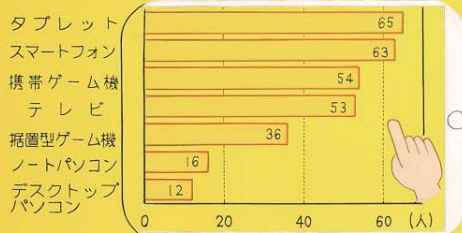

統計いばらき

12 1

●統計の窓… 新型コロナウイルス拡大期の景気ウォッチャー調査
(令和2年3月調査)の結果とキーワード分析
2020年農林業センサスの結果(概数値)について

みんなやってる! インターネット使うルールは大丈夫?

はじめに
世の中にはインターネットが広がり、使っている子供達もたくさん見られる。インターネットはとても便利だが、使い方をまちがえると、いろいろな問題も起きてしまう。そこで、みんなはインターネットをどんなことに利用しているのか、ルールを守って使っているのかなどについて調査することにした。

利用している機器は何ですか。(複数回答)

結城小学校のインターネットの利用率は、全国と比べるととても高い。利用している時間もとても多いと感じる。

1日にどれくらいインターネットを利用していますか。

(人) インターネットで何を利用していますか。(複数回答)

(人) スマホやタブレットで何ができますか。(複数回答)

(人) インターネットを終わりにする時間は何時ですか。

ルールを家で決めていますか

どんなルールですか。(複数回答)

おそい時間までインターネットを利用している人が多い。

まとめ

インターネットを使っている子供はやはり多い。スキルの上達は見られるので、使う目的やルールを改善していき、インターネットを上手に活用しなければならない。

目 次

統計の窓	新型コロナウイルス拡大期の景気ウォッチャー調査（令和2年3月調査）の結果とキーワード分析 ……	1
	2020年農林業センサスの結果（概数値）について ……	4
月間の主な動き		7
主要経済指標		9
人口		
1	人口・世帯 ……	12
金融		
2	金融機関別実質預金・貸出残高 ……	13
3	県内金融経済 ……	13
労働		
4	産業別現金給与総額 ……	14
5	産業別月末常用労働者数 ……	14
6	産業別総実労働時間数 ……	15
7	職業紹介状況 ……	15
家計・物価		
8	家計主要指標（水戸市・全国） ……	16・17
9	実収入及び実支出（水戸市） ……	16・17
10	消費者物価指数（水戸市） ……	18・19
農業		
11	農水産物の平均販売価格 ……	18・19
鉱工業・エネルギー		
12	鉱工業指数（季節調整済指数） 生産指数 ……	20・21
13	鉱工業指数（季節調整済指数） 出荷指数 ……	20・21
14	鉱工業指数（季節調整済指数） 在庫指数 ……	22・23
15	石油製品販売量 ……	22
建築		
16	建築主別建築着工 ……	23
17	着工新設住宅 ……	24
企業経営・文化		
18	企業倒産状況 ……	24
19	文化施設利用状況 ……	25
生活・福祉		
20	消費生活相談 ……	25
21	生活保護 ……	26
22	自殺者数 ……	26
安全		
23	交通事故発生件数 ……	27
24	自動車保険請求等相談 ……	27
25	刑法犯認知件数 ……	28
26	火災発生件数 ……	28
お知らせ		29

利用にあたって

- | | | | |
|---|---|---|-------------------------|
| 1 | 統計表のうち、年度は会計年度（4月から翌年3月）、年は暦年（1月から12月）の数字を示します。 | 3 | 統計表で用いている記号の意味は次のとおりです。 |
| 2 | 数値は四捨五入してあるので、数値とその内訳を合計したものとが一致しない場合があります。 | — | 零または該当数字のないもの |
| | | 0 | 該当数字が掲載単位未満のもの |
| | | p | 暫定数字 |
| | | r | 訂正数字 |
| | | △ | 減少または出超 |