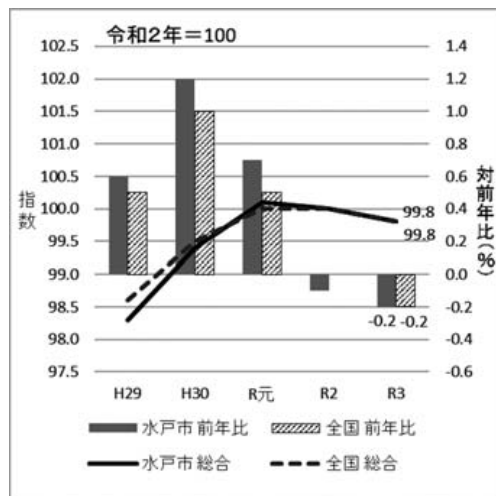

令和3年水戸市消費者物価指数の結果について

茨城県政策企画部統計課物価家計グループ

1 令和3年水戸市消費者物価指数

「消費者物価指数」とは、物価の変動を時系列的に測定するものです。この指数は、物価が基準となる時点（基準時（令和2年）＝100）と比べて、どの程度上昇又は下落したかを比率のかたちで表したものです。

「水戸市消費者物価指数」は、水戸市内の世帯が購入する家計に係る財及びサービスの価格等を総合した物価の変動を指数で表したものです。指数作成には、「小売物価統計調査」によって調査した価格を用いています。

● 2年連続の下落

令和3年の水戸市消費者物価指数は、総合で99.8（令和2年＝100）となり、前年比は0.2%下落し、2年連続の下落となりました。

下落した要因を、各項目の動きが物価全体にどれだけ影響しているかを示す寄与度でみると、家庭用耐久財、設備修繕・維持などが上昇したものの、通信、ガス代などが下落したためです。

消費者物価指数の年別推移（水戸市・全国）

水戸市で上昇・下落幅の大きい指数の推移

エネルギー関連指数の月別推移（水戸市）

2 消費者物価地域差指数

●水戸市は物価が安い？

総務省では、全国52市（都道府県庁所在市（東京都は東京都区部）及び政令指定都市（川崎市、相模原市、浜松市、堺市及び北九州市））の物価の地域差を表した「消費者物価地域差指数」を作成しています。

令和3年消費者物価地域差指数の総合指数によると、全国平均を100とした場合、東京都区部の105.3が最も高く、次いで川崎市（104.2）、横浜市（103.6）の順となりました。一方、最も低いのは前橋市の96.5で、次いで奈良市及び宮崎市（96.9）、鹿児島市（97.6）の順でした。水戸市は秋田市、松山市、浜松市とともに98.6で、順位は低い方から18番目でした。

3 小売物価統計調査

●水戸市は食品が安い！

小売物価統計調査では、国民の消費生活に必要な商品の小売価格、サービス料金及び家賃の毎月の動向を明らかにすることを目的として、約500品目の価格を調査しています。

都道府県庁所在市及び人口15万人以上の市別、令和3年平均小売価格で、水戸市が最も安かったのは、まぐろ、しょうが、牛乳、トマト、さつまいもなどでした。

まぐろは12年連続、しょうがは8年連続、牛乳は7年連続、トマトは3年連続、さつまいもは2年連続で最も安くなっています。