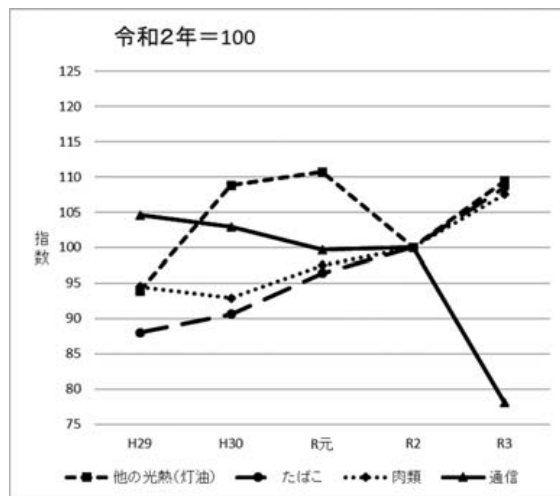

令和3年水戸市消費者物価指数の結果について

茨城県政策企画部統計課物価家計グループ

1 令和3年水戸市消費者物価指数

「消費者物価指数」とは、物価の変動を時系列的に測定するものです。この指数は、物価が基準となる時点（基準時（令和2年）＝100）と比べて、どの程度上昇又は下落したかを比率のかたちで表したものです。

「水戸市消費者物価指数」は、水戸市内の世帯が購入する家計に係る財及びサービスの価格等を総合した物価の変動を指数で表したものです。指数作成には、「小売物価統計調査」によって調査した価格を用いています。

● 2年連続の下落

令和3年の水戸市消費者物価指数は、総合で99.8（令和2年＝100）となり、前年比は0.2%下落し、2年連続の下落となりました。

下落した要因を、各項目の動きが物価全体にどれだけ影響しているかを示す寄与度でみると、家庭用耐久財、設備修繕・維持などが上昇したものの、通信、ガス代などが下落したためです。

消費者物価指数の年別推移（水戸市・全国）

水戸市で上昇・下落幅の大きい指数の推移

エネルギー関連指数の月別推移（水戸市）

2 消費者物価地域差指数

●水戸市は物価が安い？

総務省では、全国52市（都道府県庁所在市（東京都は東京都区部）及び政令指定都市（川崎市、相模原市、浜松市、堺市及び北九州市））の物価の地域差を表した「消費者物価地域差指数」を作成しています。

令和3年消費者物価地域差指数の総合指数によると、全国平均を100とした場合、東京都区部の105.3が最も高く、次いで川崎市（104.2）、横浜市（103.6）の順となりました。一方、最も低いのは前橋市の96.5で、次いで奈良市及び宮崎市（96.9）、鹿児島市（97.6）の順でした。水戸市は秋田市、松山市、浜松市とともに98.6で、順位は低い方から18番目でした。

3 小売物価統計調査

●水戸市は食品が安い！

小売物価統計調査では、国民の消費生活に必要な商品の小売価格、サービス料金及び家賃の毎月の動向を明らかにすることを目的として、約500品目の価格を調査しています。

都道府県庁所在市及び人口15万人以上の市別、令和3年平均小売価格で、水戸市が最も安かったのは、まぐろ、しょうが、牛乳、トマト、さつまいもなどでした。

まぐろは12年連続、しょうがは8年連続、牛乳は7年連続、トマトは3年連続、さつまいもは2年連続で最も安くなっています。