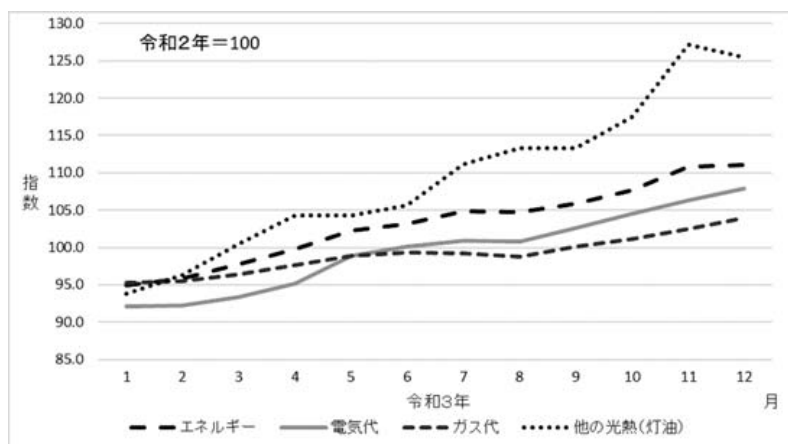

令和3年水戸市消費者物価指数の結果について

茨城県政策企画部統計課物価家計グループ

1 令和3年水戸市消費者物価指数

「消費者物価指数」とは、物価の変動を時系列的に測定するものです。この指数は、物価が基準となる時点（基準時（令和2年）＝100）と比べて、どの程度上昇又は下落したかを比率のかたちで表したものです。

「水戸市消費者物価指数」は、水戸市内の世帯が購入する家計に係る財及びサービスの価格等を総合した物価の変動を指数で表したものです。指数作成には、「小売物価統計調査」によって調査した価格を用いています。

● 2年連続の下落

令和3年の水戸市消費者物価指数は、総合で99.8（令和2年＝100）となり、前年比は0.2%下落し、2年連続の下落となりました。

下落した要因を、各項目の動きが物価全体にどれだけ影響しているかを示す寄与度でみると、家庭用耐久財、設備修繕・維持などが上昇したものの、通信、ガス代などが下落したためです。

消費者物価指数の年別推移（水戸市・全国）

水戸市で上昇・下落幅の大きい指数の推移

エネルギー関連指数の月別推移（水戸市）

2 消費者物価地域差指数

●水戸市は物価が安い？

総務省では、全国52市（都道府県庁所在市（東京都は東京都区部）及び政令指定都市（川崎市、相模原市、浜松市、堺市及び北九州市））の物価の地域差を表した「消費者物価地域差指数」を作成しています。

令和3年消費者物価地域差指数の総合指数によると、全国平均を100とした場合、東京都区部の105.3が最も高く、次いで川崎市（104.2）、横浜市（103.6）の順となりました。一方、最も低いのは前橋市の96.5で、次いで奈良市及び宮崎市（96.9）、鹿児島市（97.6）の順でした。水戸市は秋田市、松山市、浜松市とともに98.6で、順位は低い方から18番目でした。

3 小売物価統計調査

●水戸市は食品が安い！

小売物価統計調査では、国民の消費生活に必要な商品の小売価格、サービス料金及び家賃の毎月の動向を明らかにすることを目的として、約500品目の価格を調査しています。

都道府県庁所在市及び人口15万人以上の市別、令和3年平均小売価格で、水戸市が最も安かったのは、まぐろ、しょうが、牛乳、トマト、さつまいもなどでした。

まぐろは12年連続、しょうがは8年連続、牛乳は7年連続、トマトは3年連続、さつまいもは2年連続で最も安くなっています。