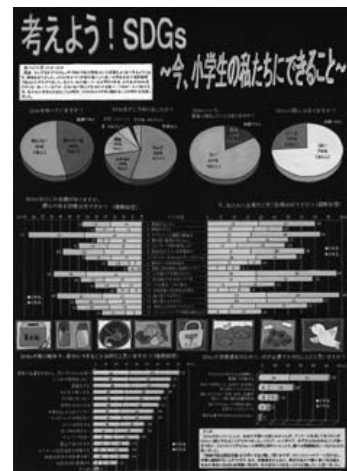

茨城県統計グラフコンクールについて

茨城県政策企画部統計課 普及情報グループ

統計グラフコンクールとは？

統計知識の普及向上を図るとともに、次代を担う児童・生徒を中心に早い段階から統計に慣れ親しんでもらうことを目的として、全国に先駆けて昭和25年度から毎年開催しているもので、今年で74回目を数えます。

このコンクールは、自ら実施したアンケート調査や、新聞・インターネットなどを利用して集めた統計データをもとに「グラフ」を描き、表現の工夫やわかりやすさ、独創性などを競うものです。

令和4年度は、1,818点の御応募をいただきました。

小・中学校の児童・生徒だけではなく、高校生や大学生、一般の方も御応募いただけますので、あなたも興味・関心のある統計データを調べて、グラフで表してみませんか？

作品のテーマは、身の回りのことや話題のニュースなど何でも構いません。

コンクールの詳細は県統計課ホームページに掲載していますので、ぜひ御覧ください。

<https://www.pref.ibaraki.jp/kikaku/tokei/fukyu/tokei/kids/graph/index.html>

応募締切日は令和5年（2023年）9月1日（金）です。

令和4年度茨城県統計グラフコンクール 入選作品

👑 茨城県知事賞 👑

<第1部>
水戸市立梅が丘小学校
2年 稲田千晴
2年 根岸一華
全国コンクール「佳作」受賞

<第2部>
常陸太田市立機初小学校
4年 和田実花
全国コンクール「佳作」受賞

<第3部>
高萩市立秋山小学校
6年 北村望結

<第4部>
日立市立泉丘中学校
2年 磯前 翔
2年 長谷川 琉人