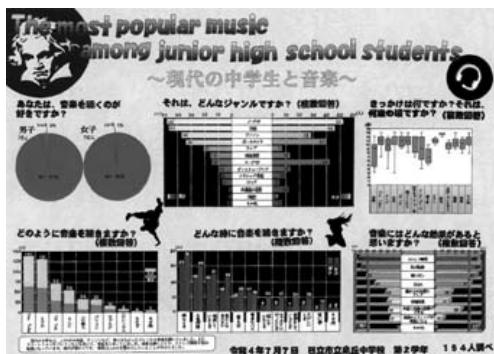

<第5部>
古河市
城下 康恵

<パソコン統計グラフの部>
北茨城市立常北中学校
3年 石川 海輝

👑 茨城県議会議長賞 👑

<第1部>
大穂学園つくば市立吉沼小学校
1年 菊田 杏
1年 塚本 真未

<第2部>
高萩市立秋山小学校
3年 北村 瑞望

<第3部>
日立市立豊浦小学校
6年 森嶋 明日香
全国コンクール「佳作」受賞

<第4部>
日立市立泉丘中学校
2年 上野 夏実
2年 菅野 絢音
全国コンクール「佳作」受賞