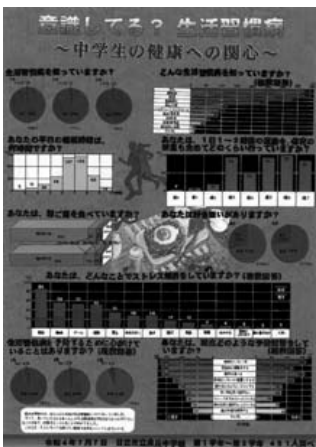

＜第4部＞
日立市立泉丘中学校
2年 黒沢 美友
2年 柳橋 幸果
全国コンクール「佳作」受賞