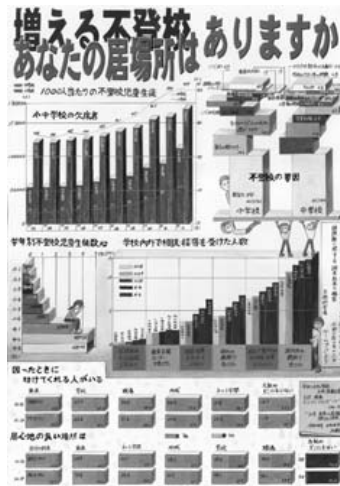

茨城県統計グラフコンクールについて

茨城県政策企画部統計課 普及情報グループ

統計グラフコンクールとは？

統計知識の普及向上を図るとともに、次代を担う児童・生徒を中心に早い段階から統計に慣れ親しんでもらうことを目的として、全国に先駆けて昭和25年度から毎年開催しているもので、今年で74回目を数えます。

このコンクールは、自ら実施したアンケート調査や、新聞・インターネットなどを利用して集めた統計データをもとに「グラフ」を描き、表現の工夫やわかりやすさ、独創性などを競うものです。

令和4年度は、1,818点の御応募をいただきました。

小・中学校の児童・生徒だけではなく、高校生や大学生、一般の方も御応募いただけますので、あなたも興味・関心のある統計データを調べて、グラフで表してみませんか？

作品のテーマは、身の回りのことや話題のニュースなど何でも構いません。

コンクールの詳細は県統計課ホームページに掲載していますので、ぜひ御覧ください。

<https://www.pref.ibaraki.jp/kikaku/tokei/fukyu/tokei/kids/graph/index.html>

応募締切日は令和5年（2023年）9月1日（金）です。

令和4年度茨城県統計グラフコンクール 入選作品

👑 茨城県知事賞 👑

<第1部>
水戸市立梅が丘小学校
2年 稲田千晴
2年 根岸一華
全国コンクール「佳作」受賞

<第2部>
常陸太田市立機初小学校
4年 和田実花
全国コンクール「佳作」受賞

<第3部>
高萩市立秋山小学校
6年 北村望結

<第4部>
日立市立泉丘中学校
2年 磯前 翔
2年 長谷川 琉人