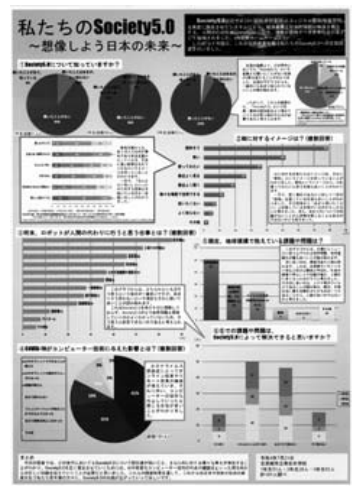

茨城県統計グラフコンクールについて

茨城県政策企画部統計課 普及情報グループ

統計グラフコンクールとは？

統計知識の普及向上を図るとともに、次代を担う児童・生徒を中心に早い段階から統計に慣れ親しんでもらうことを目的として、全国に先駆けて昭和25年度から毎年開催しているもので、今年で74回目を数えます。

このコンクールは、自ら実施したアンケート調査や、新聞・インターネットなどを利用して集めた統計データをもとに「グラフ」を描き、表現の工夫やわかりやすさ、独創性などを競うものです。

令和4年度は、1,818点の御応募をいただきました。

小・中学校の児童・生徒だけではなく、高校生や大学生、一般の方も御応募いただけますので、あなたも興味・関心のある統計データを調べて、グラフで表してみませんか？

作品のテーマは、身の回りのことや話題のニュースなど何でも構いません。

コンクールの詳細は県統計課ホームページに掲載していますので、ぜひ御覧ください。

<https://www.pref.ibaraki.jp/kikaku/tokei/fukyu/tokei/kids/graph/index.html>

応募締切日は令和5年（2023年）9月1日（金）です。

令和4年度茨城県統計グラフコンクール 入選作品

👑 茨城県知事賞 👑

<第1部>
水戸市立梅が丘小学校
2年 稲田千晴
2年 根岸一華
全国コンクール「佳作」受賞

<第2部>
常陸太田市立機初小学校
4年 和田実花
全国コンクール「佳作」受賞

<第3部>
高萩市立秋山小学校
6年 北村望結

<第4部>
日立市立泉丘中学校
2年 磯前 翔
2年 長谷川 琉人

<第5部>
古河市
城下 康恵

<パソコン統計グラフの部>
北茨城市立常北中学校
3年 石川 海輝

👑 茨城県議会議長賞 👑

<第1部>
大穂学園つくば市立吉沼小学校
1年 菊田 杏
1年 塚本 真未

<第2部>
高萩市立秋山小学校
3年 北村 瑞望

<第3部>
日立市立豊浦小学校
6年 森嶋 明日香
全国コンクール「佳作」受賞

<第4部>
日立市立泉丘中学校
2年 上野 夏実
2年 菅野 絢音
全国コンクール「佳作」受賞