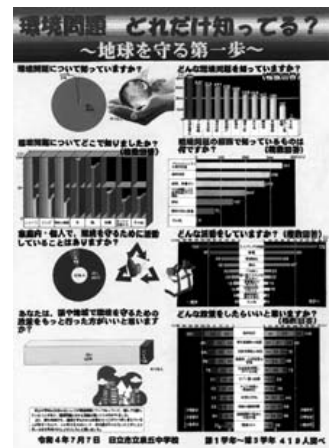

＜第4部＞
日立市立泉丘中学校
2年 伊勢田 里佳
全国コンクール「佳作」受賞