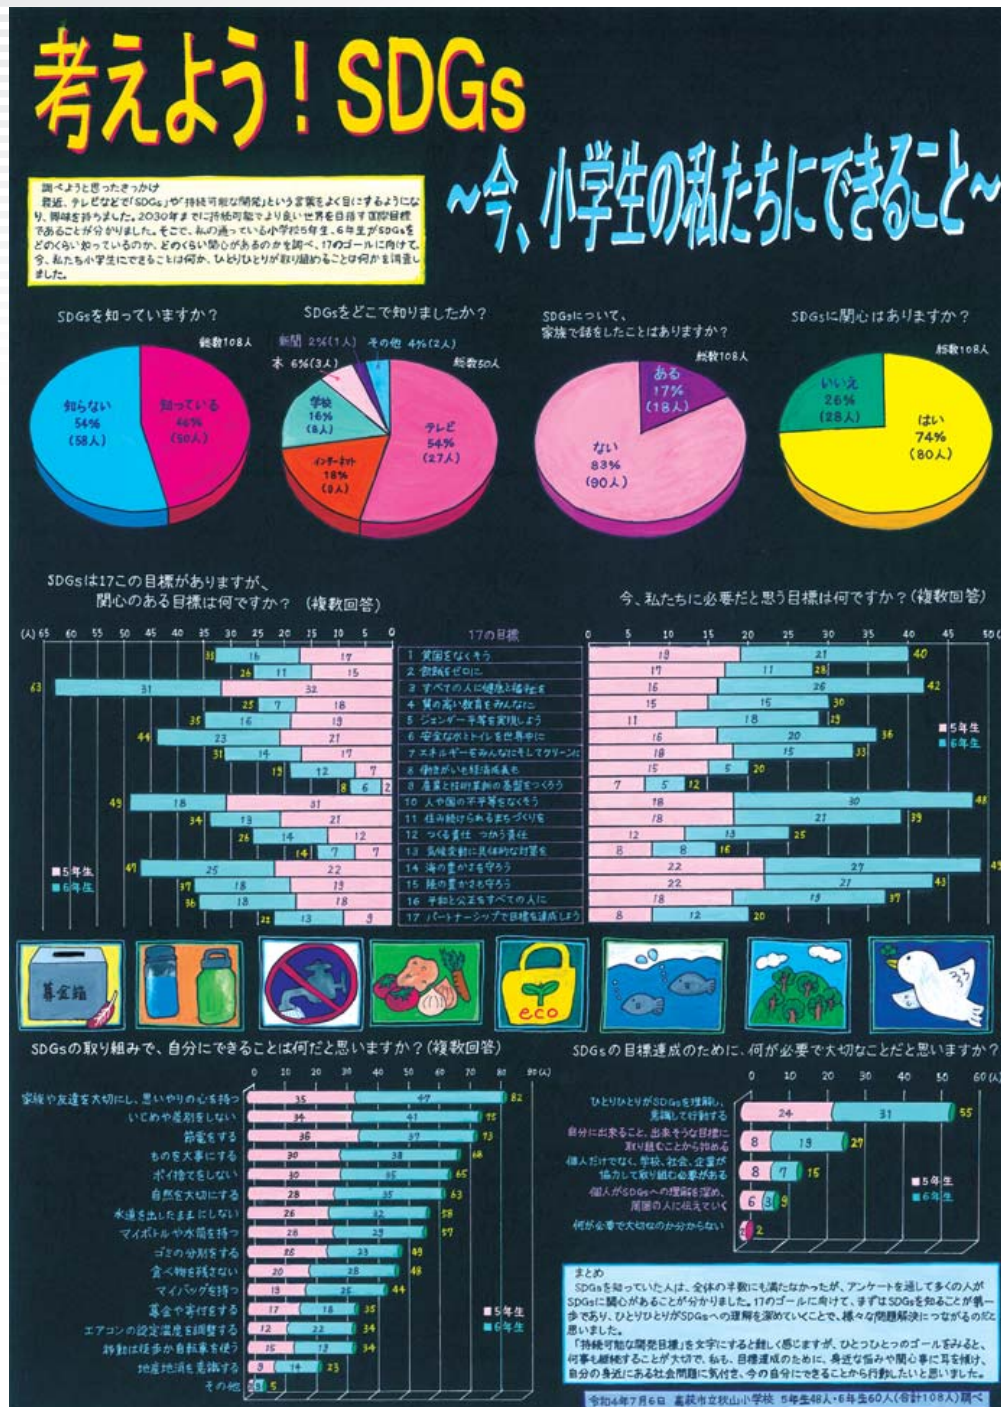

# 統計いばらき

8 9

●統計の窓…令和5年住宅・土地統計調査について

令和2年度（2020年度）茨城県県民経済計算推計結果等の概要

# 目 次

統計の窓 令和5年住宅・土地統計調査について……………	1
令和2年度（2020年度）茨城県県民経済計算推計結果等の概要 ……	3
月間の主な動き……………	7
主要経済指標……………	9
人口	
1 人口・世帯……………	12
金融・エネルギー	
2 金融経済……………	13
3 石油製品販売量……………	13
労働	
4 産業別現金給与総額……………	14
5 産業別月末常用労働者数……………	14
6 産業別総実労働時間数……………	15
7 職業紹介状況……………	15
家計・物価	
8 家計主要指標（水戸市・全国）……………	16・17
9 実収入及び実支出（水戸市）……………	16・17
10 消費者物価指数（水戸市）……………	18・19
農業	
11 農水産物の平均販売価格……………	18・19
鉱工業	
12 鉱工業指数（季節調整済指数） 生産指数……………	20・21
13 鉱工業指数（季節調整済指数） 出荷指数……………	20・21
14 鉱工業指数（季節調整済指数） 在庫指数……………	22・23
建築	
15 建築主別建築着工……………	22
16 着工新設住宅……………	23
企業経営・文化	
17 企業倒産状況……………	24
18 文化施設利用状況……………	24
生活・福祉	
19 消費生活相談……………	25
20 生活保護……………	25
21 自殺者数……………	26
安全	
22 交通事故発生件数……………	26
23 自動車保険請求等相談……………	27
24 刑法犯認知件数……………	27
25 火災発生件数……………	28
行政情報センターからのお知らせ……………	29

## 利用にあたって

- 1 統計表のうち、年度は会計年度（4月から翌年3月まで）、年は暦年（1月から12月まで）の数字を示します。
- 2 数値は四捨五入してあるので、数値とその内訳を合計したものとが一致しない場合があります。
- 3 統計表で用いている記号の意味は次のとおりです。
  - 零または該当数字のないもの
  - … 数字が得られないもの
  - 0 該当数字が掲載単位未満のもの
  - p 暫定数字
  - r 訂正数字
  - △ 減少または出超