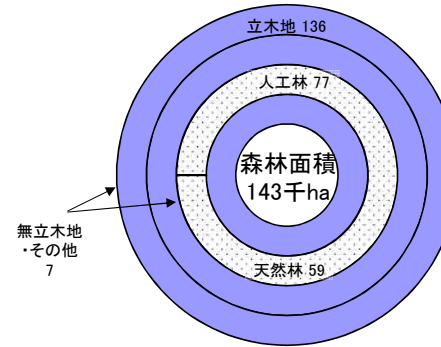

図1. 茨城県森林資源の現況

本 県

(森林面積の人工林・天然林及び立木地・無立木地内訳)

(森林蓄積の人工林・天然林の内訳)

注1: 森林資源は、林野庁所管の国有林及び地域森林計画対象民有林の合計
 注2: 計が一致しないのは四捨五入による

民 有 林

(民有林の人工林・天然林及び立木地・無立木地内訳)

(民有林森林蓄積の人工林・天然林の内訳)

資料 林政課 (H30.4.1現在)