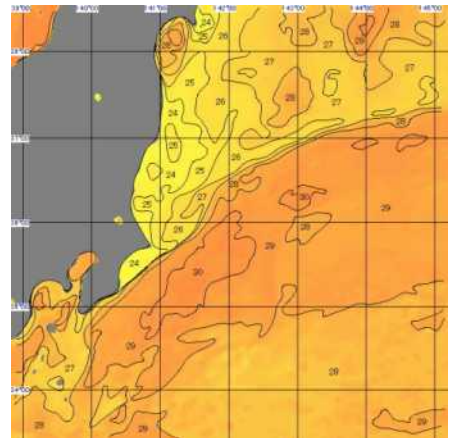

1. 黒潮は、犬吠埼の南東30マイル付近を北東に流れ、 $36^{\circ}10'N$ $142^{\circ}30'E$ 付近を流去している。
2. 本県沿岸域は、 $19\sim 24^{\circ}C$ 台の水温となっている。

那珂湊定地水温 (°C)

日	令7	令6	平年
8/25	20.5	23.7	20.6
26	20.3	23.6	20.7
27	20.0	23.8	20.8
28	20.0	23.7	20.9
29	20.2	23.7	20.9
30	欠測	23.6	21.0
31	20.8	24.1	21.1
平均	20.3	23.7	20.8

30年平均: 1991~2020年

令和7年 7月25日～ 7月31日

【1週間合成衛星画像】

【海況図】

令和6年 7月 26日～ 8月 1日

【海況図】

漁況の特徴

7-No. 18

属地、単位＝四捨五入

7/24～7/30

◎

まき網

(漁獲は1投網当り)

マイワシ・・・岩手久慈の東25マイル付近で5トン(1ヶ統)、宮古の東北東20マイル付近で50トン(1ヶ統)、鹿島の東20マイル付近から犬吠埼の東20マイル付近で1～170トン、良い船で210～290トンの漁獲。

サバ・・・八戸の東20マイル付近で16トン(1ヶ統)、犬吠埼の北東15マイル付近で1～20トンの漁獲。

イナダ・・・釜石の南20マイル付近で3トン(1ヶ統)の漁獲。

イカ・・・八戸の東20マイル付近で4トン(1ヶ統)の漁獲。

◎

小型船

(漁獲は1隻当り)

◇船曳網

シラス・・・大津地先から高戸地先で12～840kg、日立地先で72～1,040kg、那珂湊地先から大洗地先で80～220kg、波崎地先で10～360kgの漁獲。

カエリ・・・大津地先から高戸地先で19kg(1隻)の漁獲。

◇曳釣り