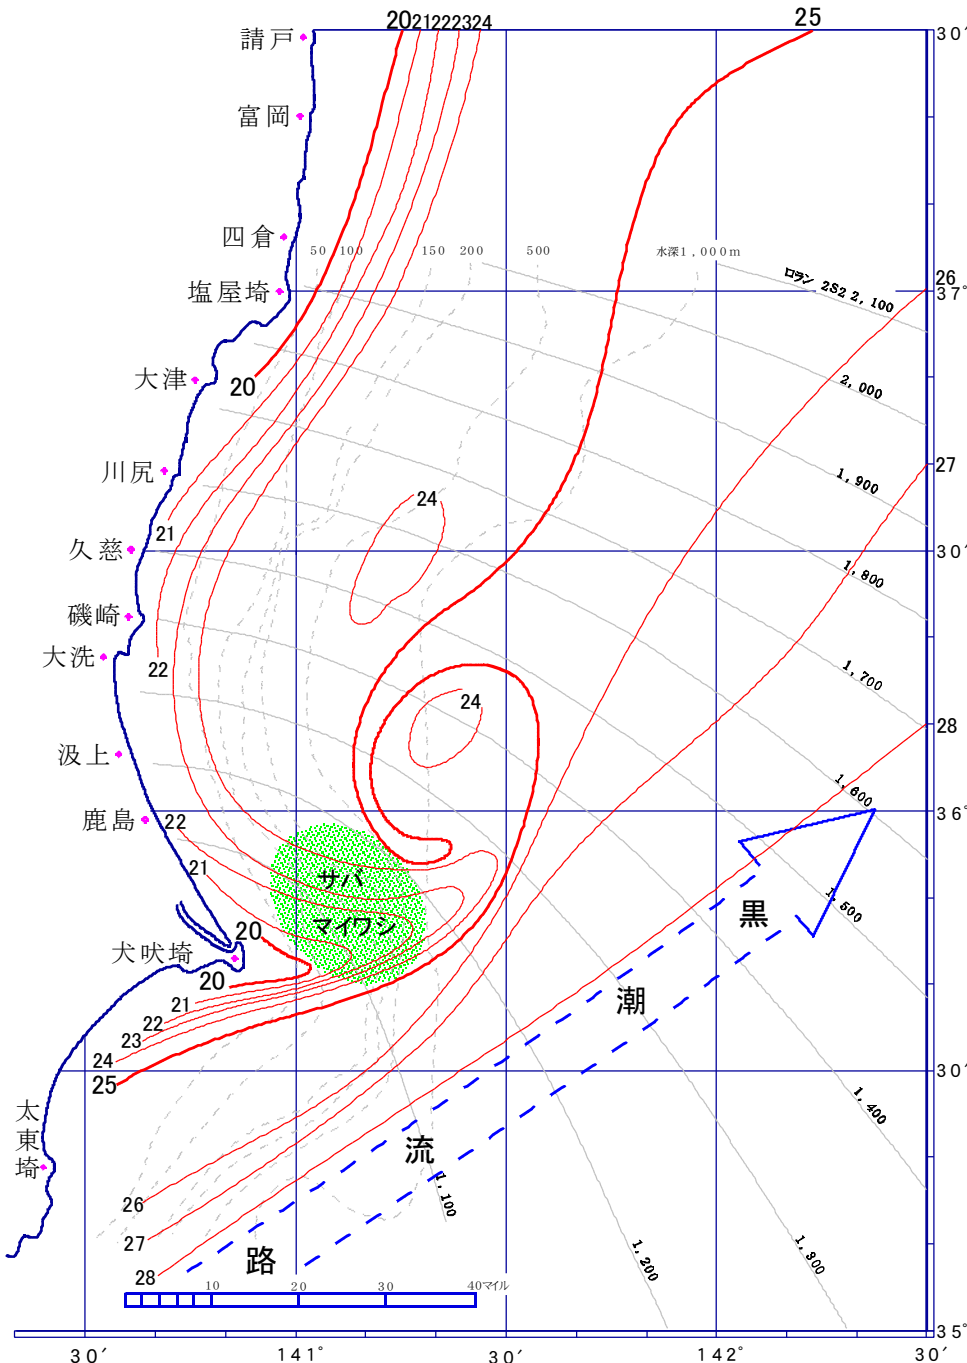

1. 黒潮は、犬吠埼の南東30マイル付近を北東に流れ、 $36^{\circ}10'N$ $142^{\circ}30'E$ 付近を流去している。
2. 本県沿岸域は、 $19\sim 24^{\circ}C$ 台の水温となっている。

那珂湊定地水温 (°C)

日	令7	令6	平年
8/25	20.5	23.7	20.6
26	20.3	23.6	20.7
27	20.0	23.8	20.8
28	20.0	23.7	20.9
29	20.2	23.7	20.9
30	欠測	23.6	21.0
31	20.8	24.1	21.1
平均	20.3	23.7	20.8

30年平均: 1991~2020年

令和7年 7月25日～ 7月31日

【1週間合成衛星画像】

【海況図】

令和6年 7月 26日～ 8月 1日

【海況図】

漁況の特徴

7-No. 18

属地、単位＝四捨五入

7/24～7/30

◎

まき網

(漁獲は1投網当り)

マイワシ・・・岩手久慈の東25マイル付近で5トン(1ヶ統)、宮古の東北東20マイル付近で50トン(1ヶ統)、鹿島の東20マイル付近から犬吠埼の東20マイル付近で1～170トン、良い船で210～290トンの漁獲。

サバ・・・八戸の東20マイル付近で16トン(1ヶ統)、犬吠埼の北東15マイル付近で1～20トンの漁獲。

イナダ・・・釜石の南20マイル付近で3トン(1ヶ統)の漁獲。

イカ・・・八戸の東20マイル付近で4トン(1ヶ統)の漁獲。

◎

小型船

(漁獲は1隻当り)

◇船曳網

シラス・・・大津地先から高戸地先で12～840kg、日立地先で72～1,040kg、那珂湊地先から大洗地先で80～220kg、波崎地先で10～360kgの漁獲。

カエリ・・・大津地先から高戸地先で19kg(1隻)の漁獲。

◇曳釣り