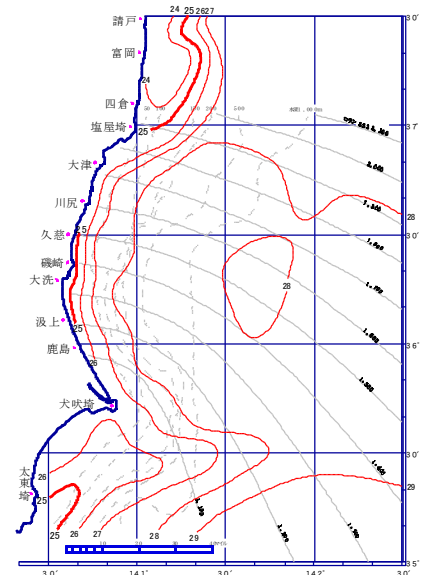

1. 黒潮は、犬吠埼の南東30マイル付近を北東に流れ、 $36^{\circ}10'N$ $142^{\circ}30'E$ 付近を流去している。
2. 本県沿岸域は、 $19\sim 24^{\circ}C$ 台の水温となっている。

那珂湊定地水温 (°C)

日	令7	令6	平年
8/25	20.5	23.7	20.6
26	20.3	23.6	20.7
27	20.0	23.8	20.8
28	20.0	23.7	20.9
29	20.2	23.7	20.9
30	欠測	23.6	21.0
31	20.8	24.1	21.1
平均	20.3	23.7	20.8

30年平均: 1991~2020年

令和7年 7月25日～ 7月31日

【1週間合成衛星画像】

【海況図】

令和6年 7月 26日～ 8月 1日

【海況図】

漁況の特徴

7-No. 18

属地、単位＝四捨五入

7/24～7/30

◎

まき網

(漁獲は1投網当り)

マイワシ・・・岩手久慈の東25マイル付近で5トン(1ヶ統)、宮古の東北東20マイル付近で50トン(1ヶ統)、鹿島の東20マイル付近から犬吠埼の東20マイル付近で1～170トン、良い船で210～290トンの漁獲。

サバ・・・八戸の東20マイル付近で16トン(1ヶ統)、犬吠埼の北東15マイル付近で1～20トンの漁獲。

イナダ・・・釜石の南20マイル付近で3トン(1ヶ統)の漁獲。

イカ・・・八戸の東20マイル付近で4トン(1ヶ統)の漁獲。

◎

小型船

(漁獲は1隻当り)

◇船曳網

シラス・・・大津地先から高戸地先で12～840kg、日立地先で72～1,040kg、那珂湊地先から大洗地先で80～220kg、波崎地先で10～360kgの漁獲。

カエリ・・・大津地先から高戸地先で19kg(1隻)の漁獲。

◇曳釣り