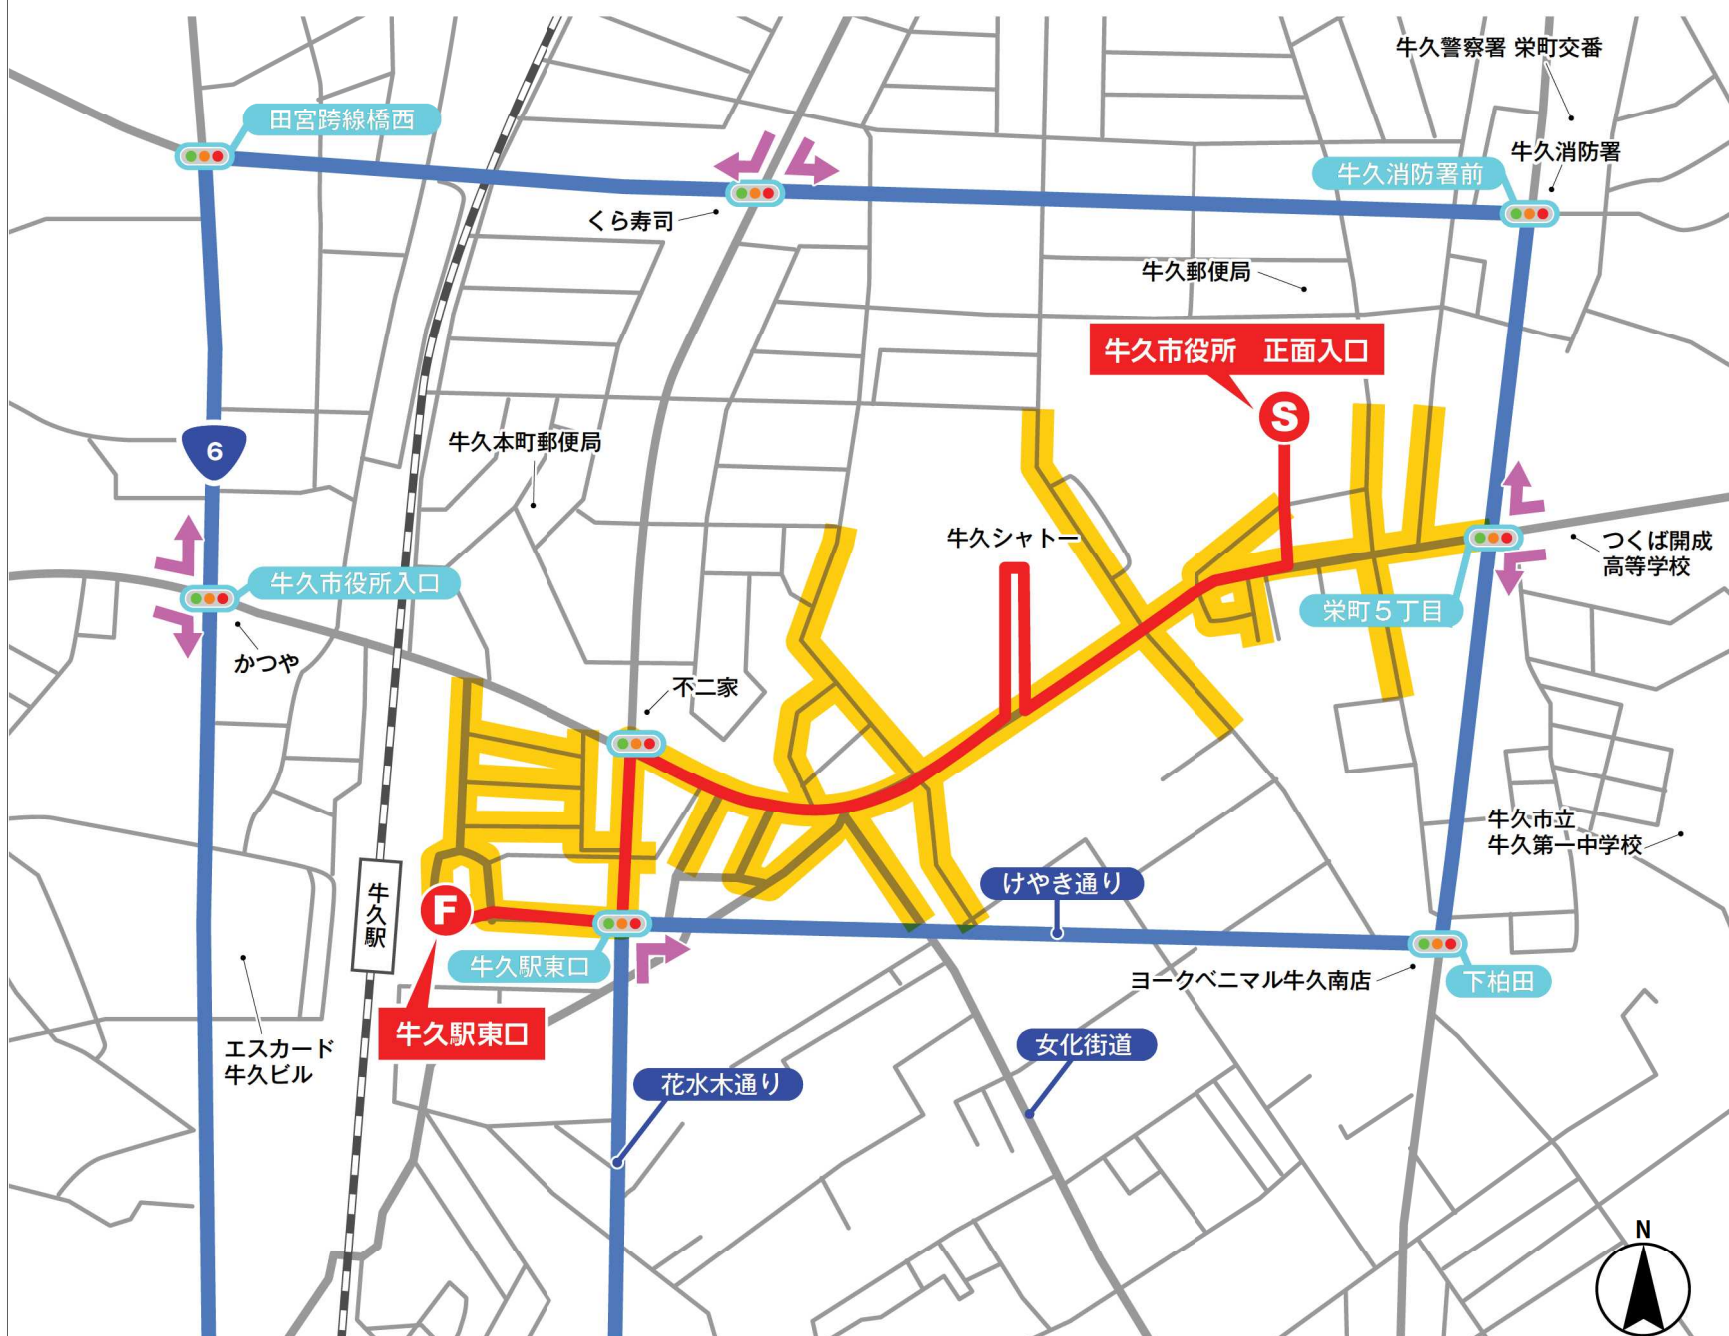

東京2020オリンピック聖火リレー 牛久市 (茨城県 Day2 第5区間)

交通規制図

令和3(2021)年

7月5日 月

※牛久市(牛久大仏)区間 (Day2 第4区間) の交通規制はありません。

13:40頃~14:55頃

※交通規制時間は、聖火リレー隊列の進行状況により予告なく前後する場合があります。

S START 牛久市役所 正面入口

F FINISH 牛久駅東口

規制予定時間

13:40頃~14:55頃

迂回推奨ルート

リレールート

※リレールート直近の道路は、車両の通行が禁止されます。
迂回等は現場の警察官・係員の指示に従ってください。

県内全域の交通規制のご案内

ウェブサイト (パソコン・スマートフォン) 
<https://www.suishin.ibaraki2020.jp/trafficcontrol>

聖火リレー 茨城県の交通規制

交通規制に関するお問い合わせ先

東京2020オリンピック聖火リレー茨城県実行委員会
 (茨城県オリンピック・パラリンピック課内)

029-301-2020 受付時間 8:30~17:15
 (土日祝日を除く)

茨城県内実施スケジュール

1日目 2021年7月4日(日)

市区町村名	実施時間	出発予定地	到着予定地
鹿嶋市	8:35~9:28	鹿島神宮 大鳥居	カシマススポーツセンタージーコ像前
ひたちなか市・大洗町	11:10~11:35	那珂湊おさかな市場	アクアワールド茨城県大洗水族館
大子町	12:30~12:48	滝本 バス停	袋田の滝 吊り橋
日立市	14:35~15:05	日立市役所	日立シビックセンター新都市広場
常陸太田市	16:20~16:40	竜神大吊橋 駐車場	竜神大吊橋 料金所
笠間市	16:50~17:22	笠間芸術の森公園イベント広場	笠間稲荷神社
水戸市	18:50~19:37	南町一丁目スクランブル交差点	千波公園ふれあい広場

セレブレーション会場：水戸市 千波公園ふれあい広場

2日目 2021年7月5日(月)

市区町村名	実施時間	出発予定地	到着予定地
古河市	9:15~9:40	古河駅西口おまつり広場	古河市役所 古河庁舎
坂東市・常総市	9:55~10:30	ミュージアムパーク茨城県自然博物館 正面入口	水海道あすなろの里中庭
常総市	11:55~12:11	石下大橋南側 鬼怒川堤防	鬼怒川堤防決壊の碑
牛久市(牛久大仏)	13:30~13:41	牛久大仏・發遣門(はっけんもん)	牛久大仏・螺髪(らぼつ)像前
牛久市	14:25~14:41	牛久市役所 正面入口	牛久駅東口
龍ヶ崎市	15:40~16:12	龍ヶ岡公園・たつのこステージ	龍ヶ崎市立城ノ内小学校
行方市	17:00~17:24	霞ヶ浦ふれあいランド虹の塔	霞ヶ浦
土浦市	17:40~18:12	茨城県立土浦第一高等学校 日本館校舎前	土浦市役所
つくば市	19:05~19:59	つくばセンター広場・ノバホール前	研究学園駅前公園