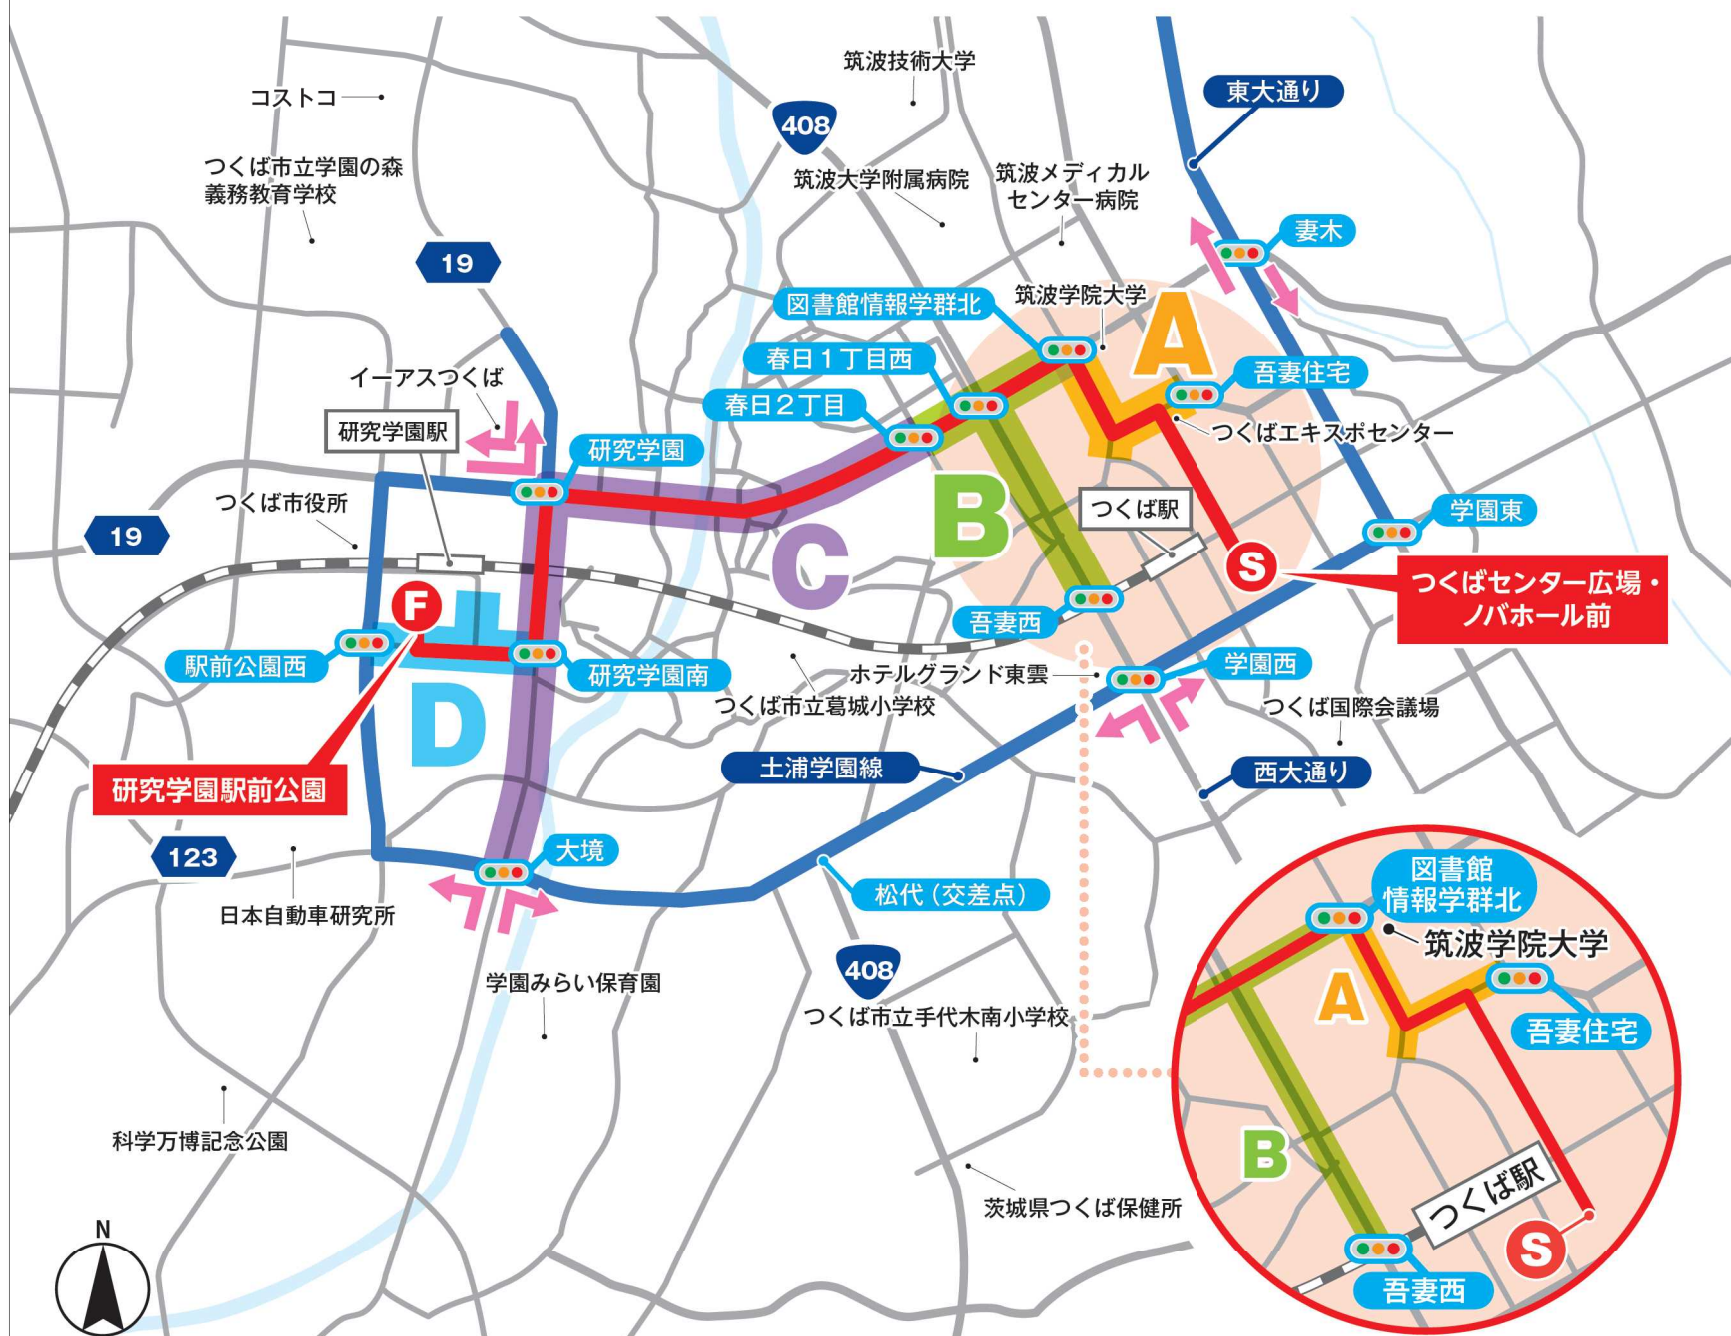

東京2020オリンピック聖火リレー つくば市 (茨城県 Day2 第9区間)

交通規制図

令和3(2021)年

7月5日 18:20頃~20:30頃

※交通規制時間は、聖火リレー隊列の進行状況により予告なく前後する場合があります。

S START つくばセンター広場・
ノバホール前

F FINISH 研究学園駅前公園

規制予定時間

A 18:20頃~19:30頃 **B** 18:45頃~19:30頃
C 18:45頃~20:05頃 **D** 18:45頃~20:30頃

— 迂回推奨ルート — — リレールート —

※リレールート直近の道路は、車両の通行が禁止されます。
迂回等は現場の警察官・係員の指示に従ってください。

県内全域の交通規制のご案内

ウェブサイト (パソコン・スマートフォン)
<https://www.suishin.ibaraki2020.jp/trafficcontrol>

聖火リレー 茨城県の交通規制 検索

交通規制に関するお問い合わせ先

東京2020オリンピック聖火リレー茨城県実行委員会
(茨城県オリンピック・パラリンピック課内)

029-301-2020 受付時間 8:30~17:15
(土日祝日を除く)

茨城県内実施スケジュール

1日目 2021年7月4日(日)

市区町村名	実施時間	出発予定地	到着予定地
鹿嶋市	8:35~9:28	鹿島神宮 大鳥居	カシマススポーツセンタージーコ像前
ひたちなか市・大洗町	11:10~11:35	那珂湊おさかな市場	アクアワールド茨城県大洗水族館
大子町	12:30~12:48	滝本 バス停	袋田の滝 吊り橋
日立市	14:35~15:05	日立市役所	日立シビックセンター新都市広場
常陸太田市	16:20~16:40	竜神大吊橋 駐車場	竜神大吊橋 料金所
笠間市	16:50~17:22	笠間芸術の森公園イベント広場	笠間稲荷神社
水戸市	18:50~19:37	南町一丁目スクランブル交差点	千波公園ふれあい広場

セレブレーション会場：水戸市 千波公園ふれあい広場

2日目 2021年7月5日(月)

市区町村名	実施時間	出発予定地	到着予定地
古河市	9:15~9:40	古河駅西口おまつり広場	古河市役所 古河庁舎
坂東市・常総市	9:55~10:30	ミュージアムパーク茨城県自然博物館 正面入口	水海道あすなろの里中庭
常総市	11:55~12:11	石下大橋南側 鬼怒川堤防	鬼怒川堤防決壊の碑
牛久市(牛久大仏)	13:30~13:41	牛久大仏・發遣門(はっけんもん)	牛久大仏・螺髪(らぼつ)像前
牛久市	14:25~14:41	牛久市役所 正面入口	牛久駅東口
龍ヶ崎市	15:40~16:12	龍ヶ岡公園・たつのこステージ	龍ヶ崎市立城ノ内小学校
行方市	17:00~17:24	霞ヶ浦ふれあいランド虹の塔	霞ヶ浦
土浦市	17:40~18:12	茨城県立土浦第一高等学校 日本館校舎前	土浦市役所
つくば市	19:05~19:59	つくばセンター広場・ノバホール前	研究学園駅前公園