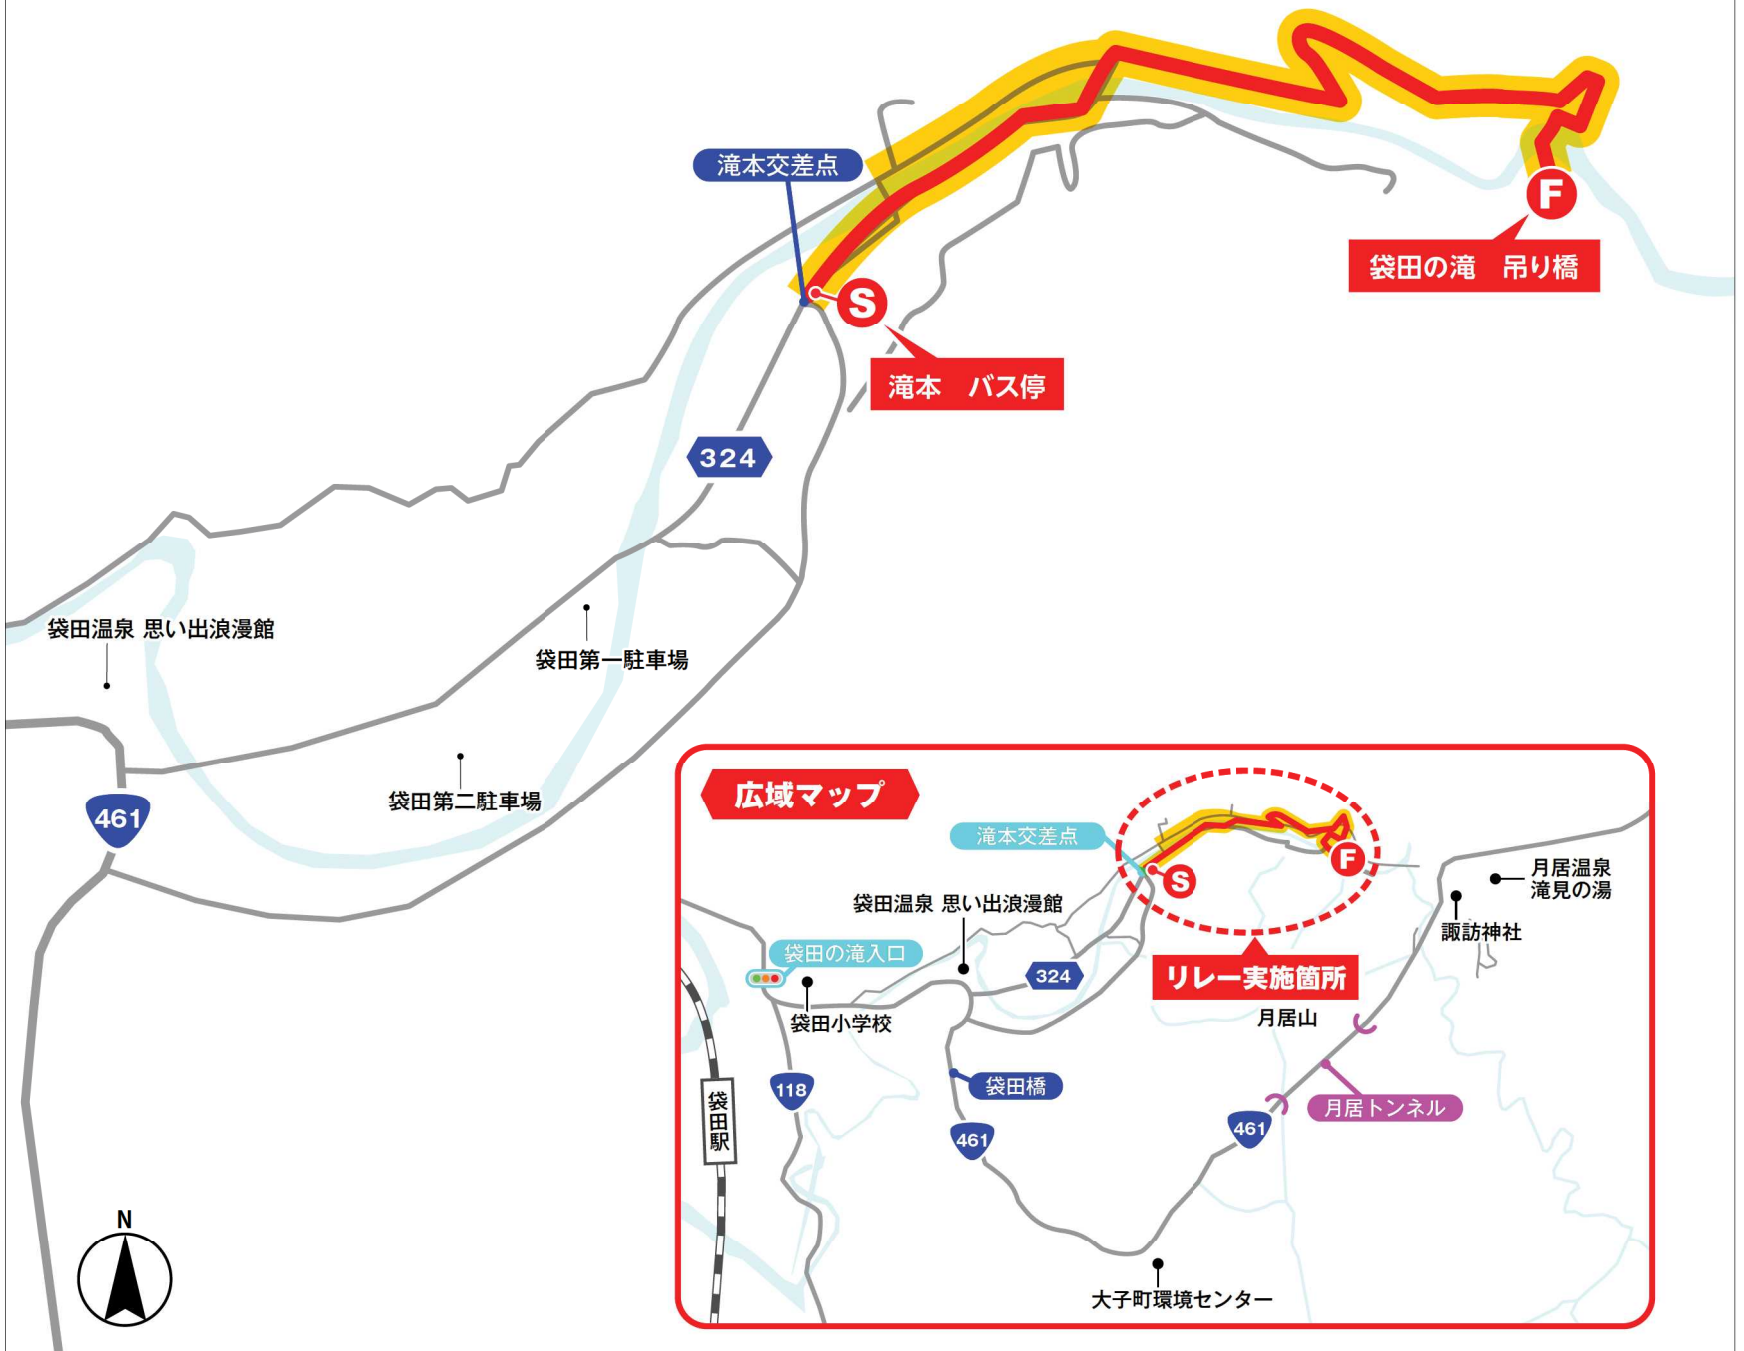

# 東京2020オリンピック聖火リレー 大子町 (茨城県 Day1 第3区間)

# 交通規制図

令和3(2021)年

7月4日 日

12:10頃~13:20頃

※交通規制時間は、聖火リレー隊列の進行状況により予告なく前後する場合があります。

**S** START 滝本 バス停

**F** FINISH 袋田の滝 吊り橋

規制予定時間

12:10頃~13:20頃

リレールート

※リレールート直近の道路は、車両の通行が禁止されます。  
迂回等は現場の警察官・係員の指示に従ってください。

## 1日目 2021年7月4日(日)

市区町村名	実施時間	出発予定地	到着予定地
鹿嶋市	8:35~9:28	鹿島神宮 大鳥居	カシマススポーツセンタージーコ像前
ひたちなか市・大洗町	11:10~11:35	那珂湊おさかな市場	アクアワールド茨城県大洗水族館
大子町	12:30~12:48	滝本 バス停	袋田の滝 吊り橋
日立市	14:35~15:05	日立市役所	日立シビックセンター新都市広場
常陸太田市	16:20~16:40	竜神大吊橋 駐車場	竜神大吊橋 料金所
笠間市	16:50~17:22	笠間芸術の森公園イベント広場	笠間稲荷神社
水戸市	18:50~19:37	南町一丁目スクランブル交差点	千波公園ふれあい広場