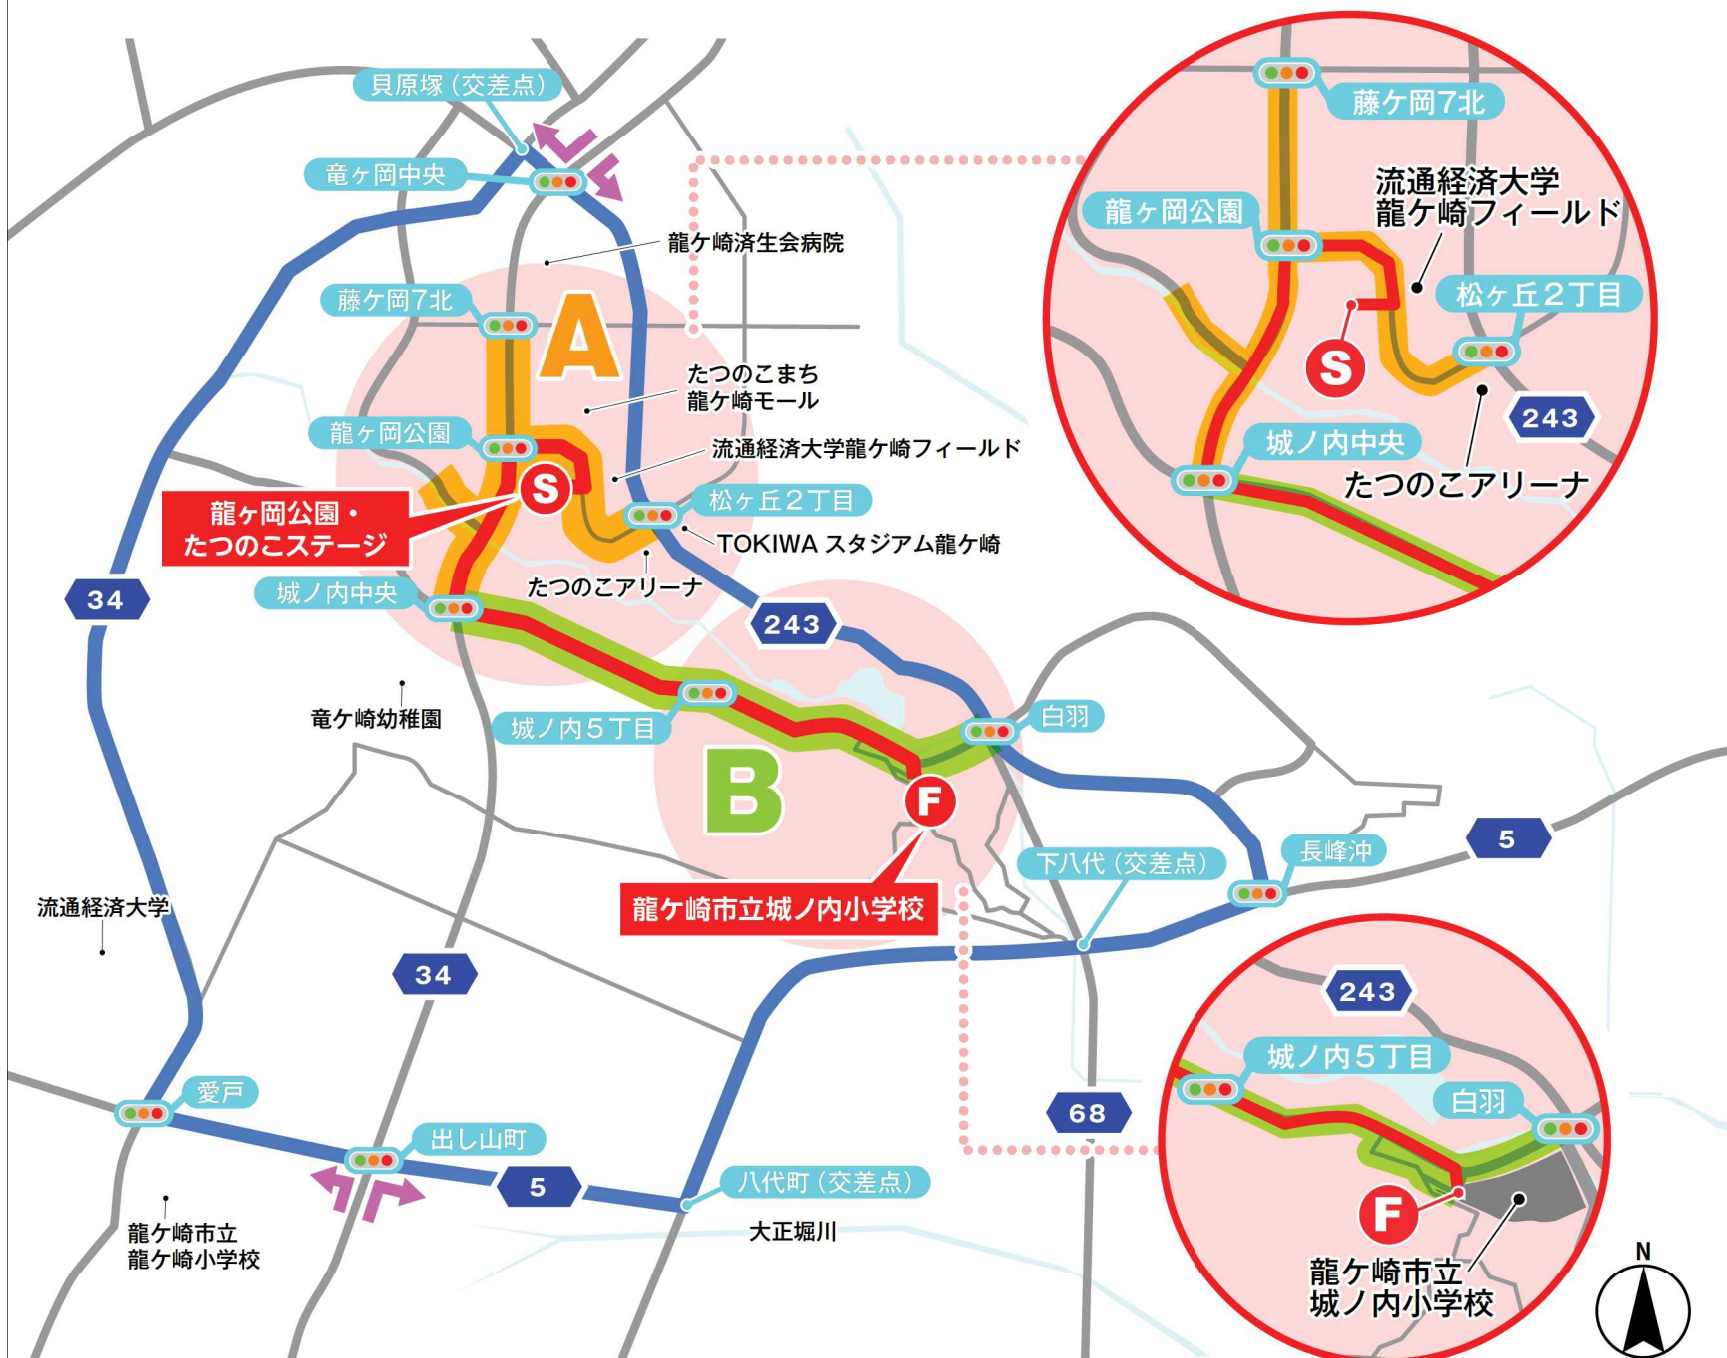

東京2020オリンピック聖火リレー 龍ヶ崎市 (茨城県 Day2 第6区間)

交通規制図

令和3(2021)年

7月5日 月 14:55頃~16:25頃

※交通規制時間は、聖火リレー隊列の進行状況により予告なく前後する場合があります。

S START 龍ヶ岡公園・
たつのこステージ

F FINISH 龍ヶ崎市立城ノ内小学校

規制予定時間

A 14:55頃~16:05頃 **B** 14:55頃~16:25頃

— 迂回推奨ルート — リレールート

※リレールート直近の道路は、車両の通行が禁止されます。
迂回等は現場の警察官・係員の指示に従ってください。

県内全域の交通規制のご案内

ウェブサイト (パソコン・スマートフォン)
<https://www.suishin.ibaraki2020.jp/trafficcontrol>

聖火リレー 茨城県の交通規制 検索

交通規制に関するお問い合わせ先

東京2020オリンピック聖火リレー茨城県実行委員会
(茨城県オリンピック・パラリンピック課内)

029-301-2020 受付時間 8:30~17:15
(土日祝日を除く)

茨城県内実施スケジュール

1日目 2021年7月4日(日)

市区町村名	実施時間	出発予定地	到着予定地
鹿嶋市	8:35~9:28	鹿島神宮 大鳥居	カシマススポーツセンタージーコ像前
ひたちなか市・大洗町	11:10~11:35	那珂湊おさかな市場	アクアワールド茨城県大洗水族館
大子町	12:30~12:48	滝本 バス停	袋田の滝 吊り橋
日立市	14:35~15:05	日立市役所	日立シビックセンター新都市広場
常陸太田市	16:20~16:40	竜神大吊橋 駐車場	竜神大吊橋 料金所
笠間市	16:50~17:22	笠間芸術の森公園イベント広場	笠間稲荷神社
水戸市	18:50~19:37	南町一丁目スクランブル交差点	千波公園ふれあい広場

セレブレーション会場：つくば市 研究学園駅前公園

**当日はリレールート及び周辺道路の混雑が予想されます。
ご迷惑をおかけしますが、皆様のご理解とご協力をお願い致します。**

ご協力をお願い

- ・リレールート及びルート直近の道路は、長時間にわたり車両の通行が禁止されますので、迂回路線につきましては、現場の警察官・係員の指示に従ってください。
- ・車両を利用される場合は、推奨迂回路線をご利用ください。また交通規制区間およびその周辺道路へ車両を止めないでください。
- ・自転車・歩行者のルート横断も規制されます。現場の警察官・係員の指示に従ってください。
- ・交通規制後には、歩道橋の通行・立ち入りもできません。また歩道橋での観覧もできません。予めご了承ください。
- ・航空法に基づき、許可を得ずにルート周辺で無人航空機(ドローン)を飛行させることはできません。