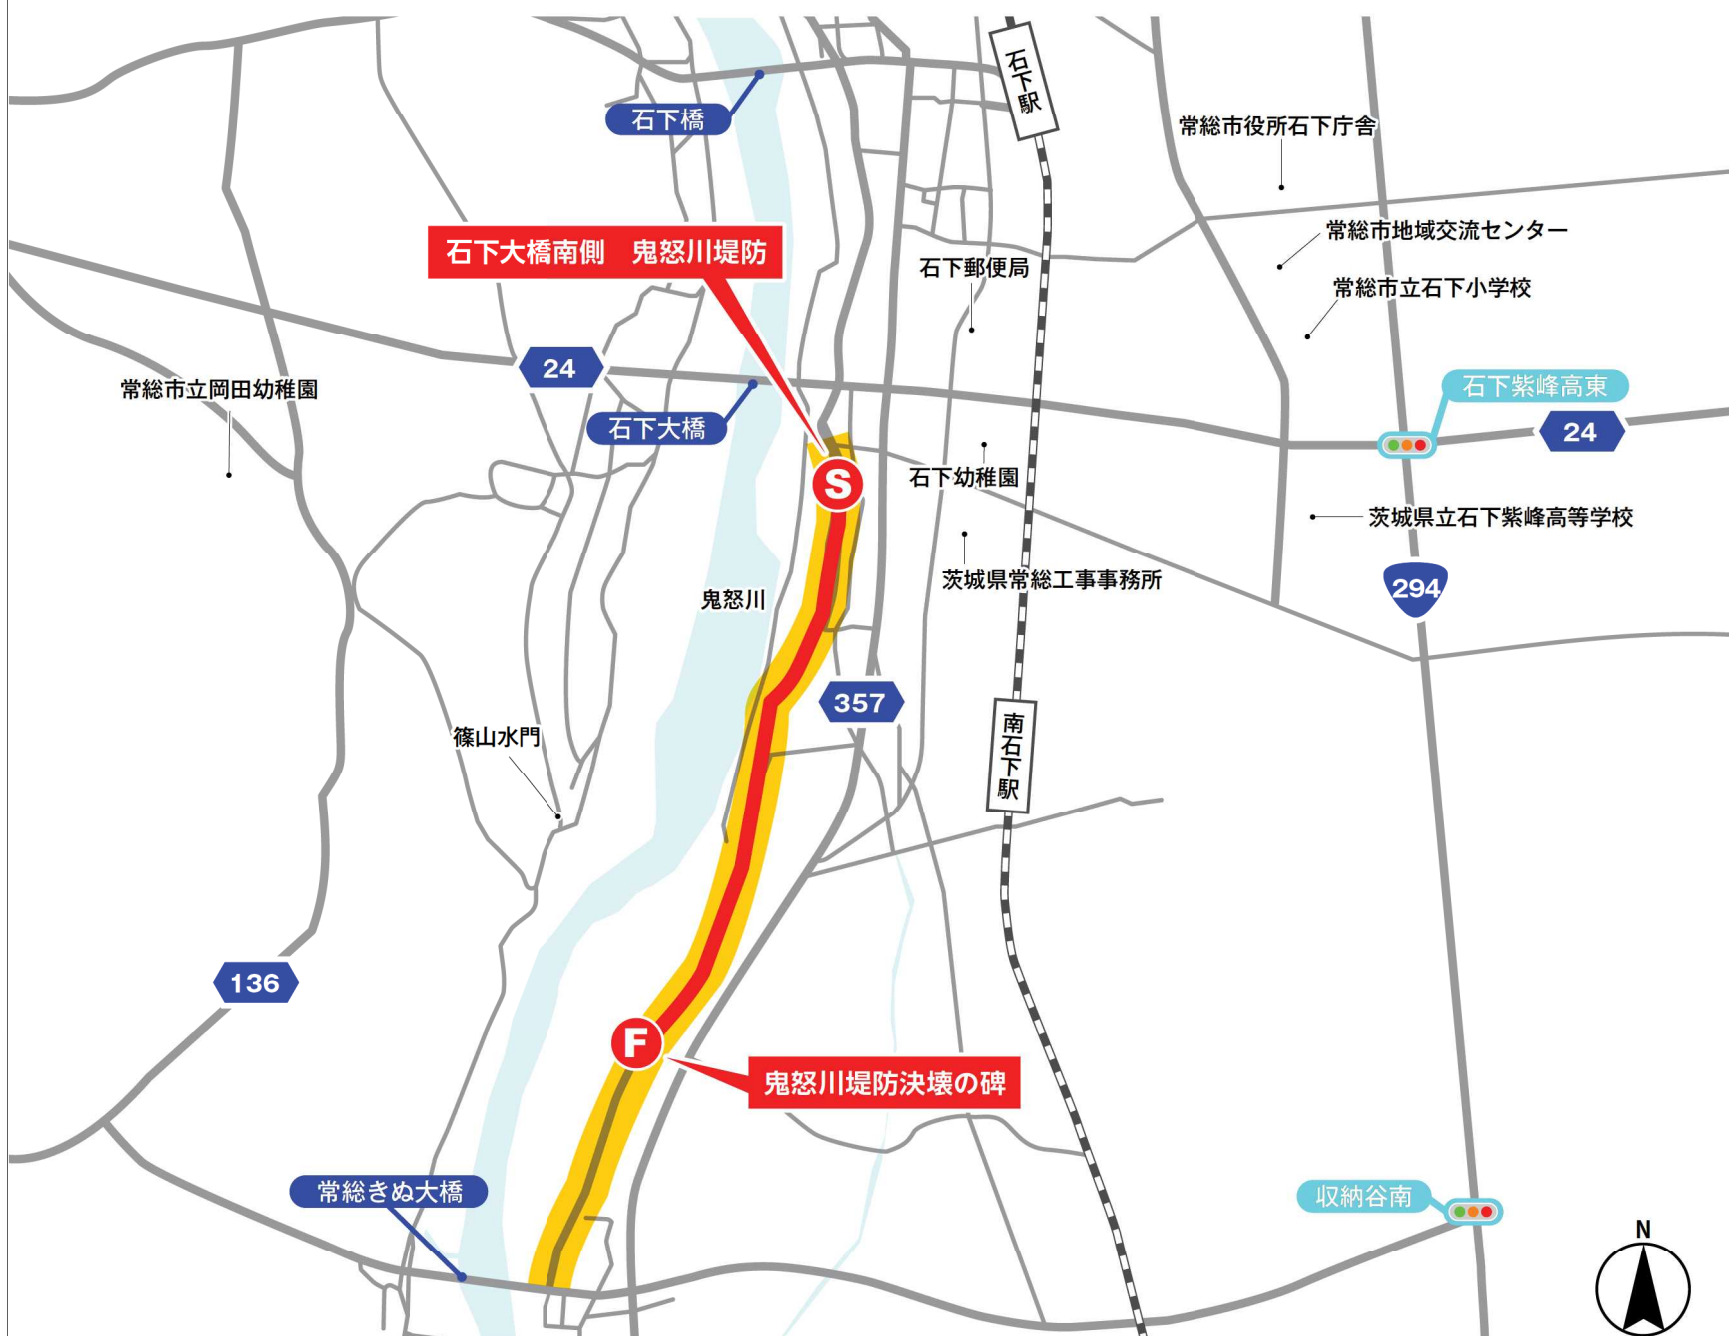

# 東京2020オリンピック聖火リレー 常総市 (茨城県 Day2 第3区間)

# 交通規制図

令和3(2021)年

7月5日(月)

※坂東市・常総市区間 (Day2 第2区間) の交通規制はありません。

11:15頃~12:45頃

※交通規制時間は、聖火リレー隊列の進行状況により予告なく前後する場合があります。

**S** START 石下大橋南側 鬼怒川堤防

**F** FINISH 鬼怒川堤防決壊の碑

規制予定時間

11:15頃~12:45頃

リレールート

※リレールート直近の道路は、車両の通行が禁止されます。  
迂回等は現場の警察官・係員の指示に従ってください。

## 1日目 2021年7月4日(日)

市区町村名	実施時間	出発予定地	到着予定地
鹿嶋市	8:35~9:28	鹿島神宮 大鳥居	カシマススポーツセンタージーコ像前
ひたちなか市・大洗町	11:10~11:35	那珂湊おさかな市場	アクアワールド茨城県大洗水族館
大子町	12:30~12:48	滝本 バス停	袋田の滝 吊り橋
日立市	14:35~15:05	日立市役所	日立シビックセンター新都市広場
常陸太田市	16:20~16:40	竜神大吊橋 駐車場	竜神大吊橋 料金所
笠間市	16:50~17:22	笠間芸術の森公園イベント広場	笠間稲荷神社
水戸市	18:50~19:37	南町一丁目スクランブル交差点	千波公園ふれあい広場