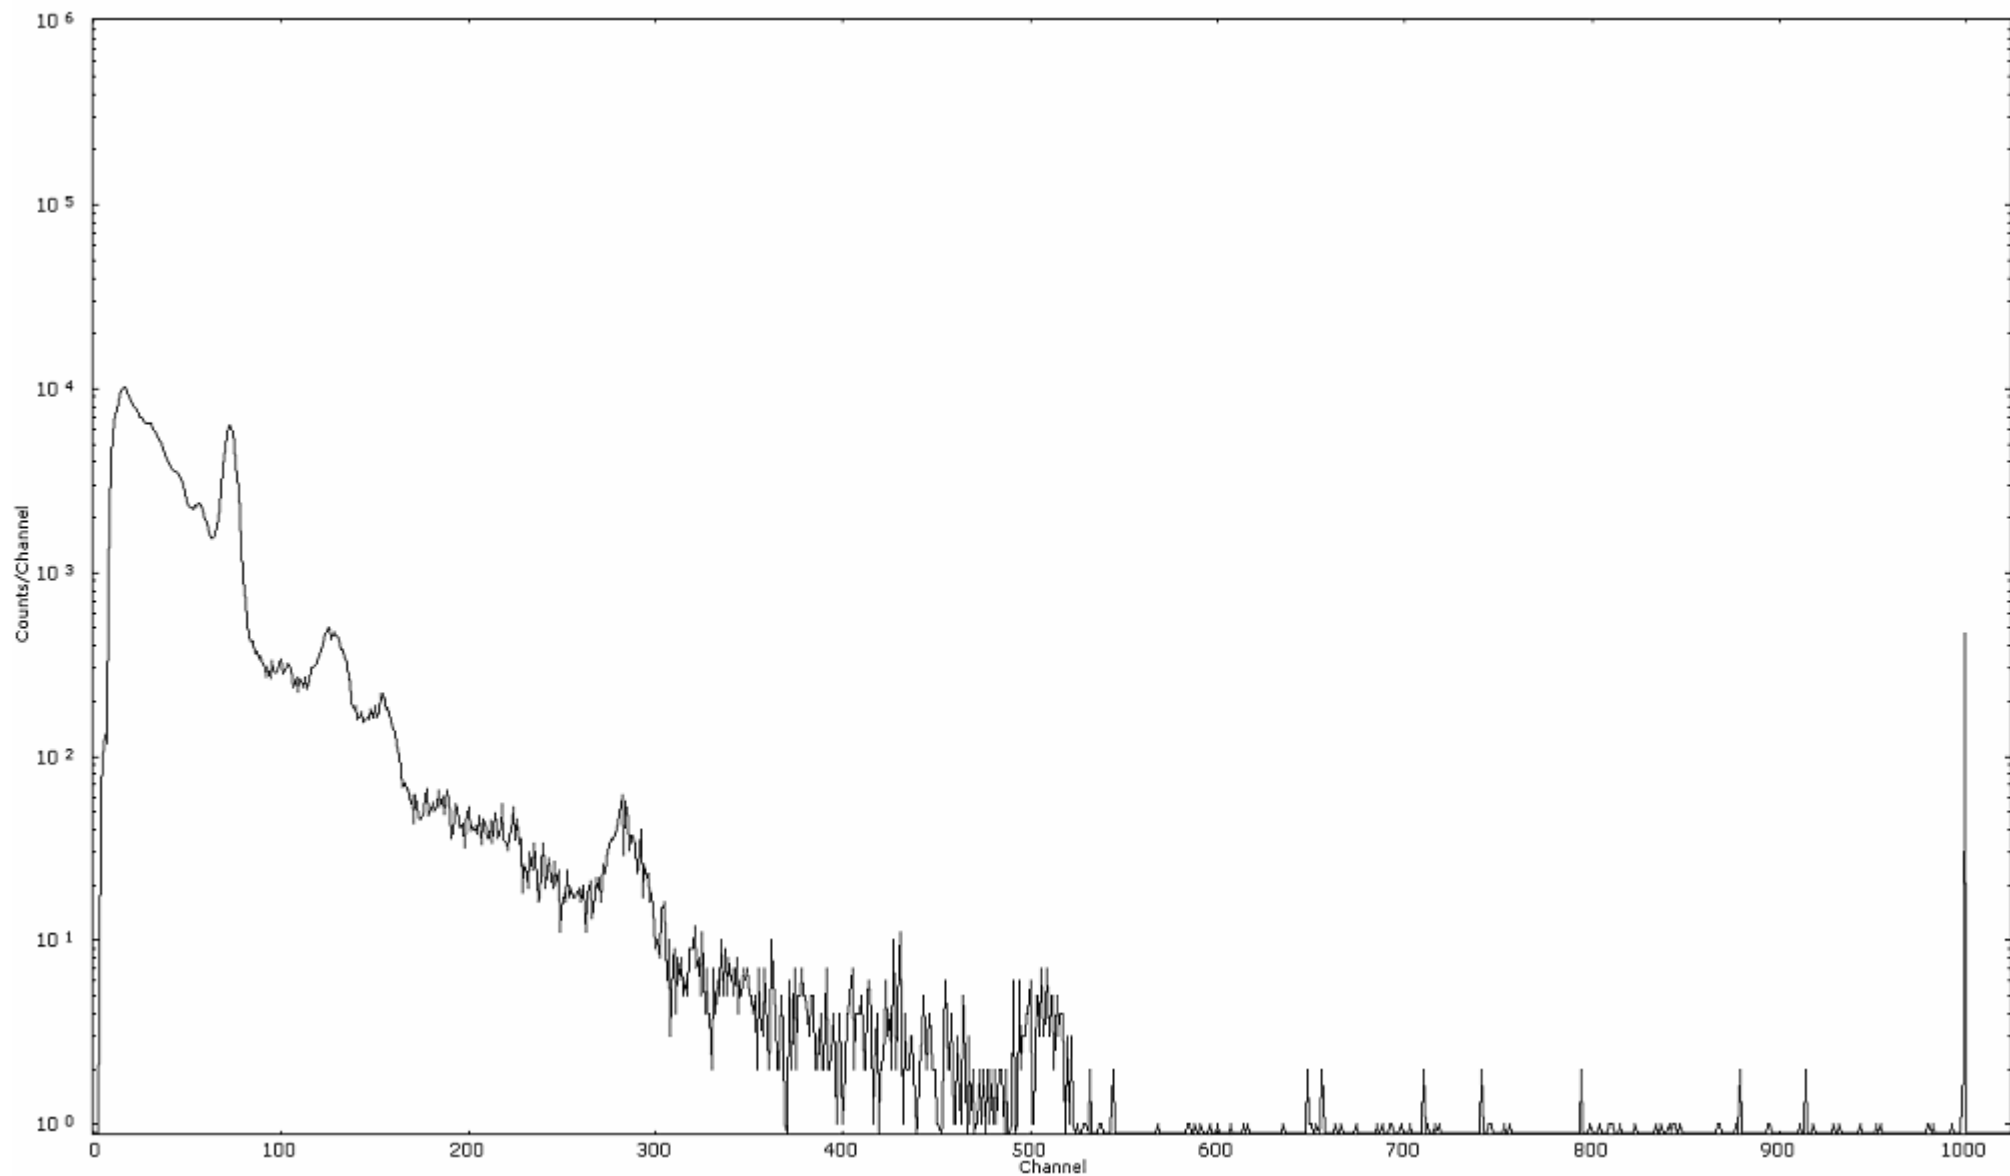

スペクトルグラフ
測定コード 石川110320A017

検出器番号 13361
測定日時 2011年03月20日 02時50分

ライブタイム 600 秒
リアルタイム 600 秒