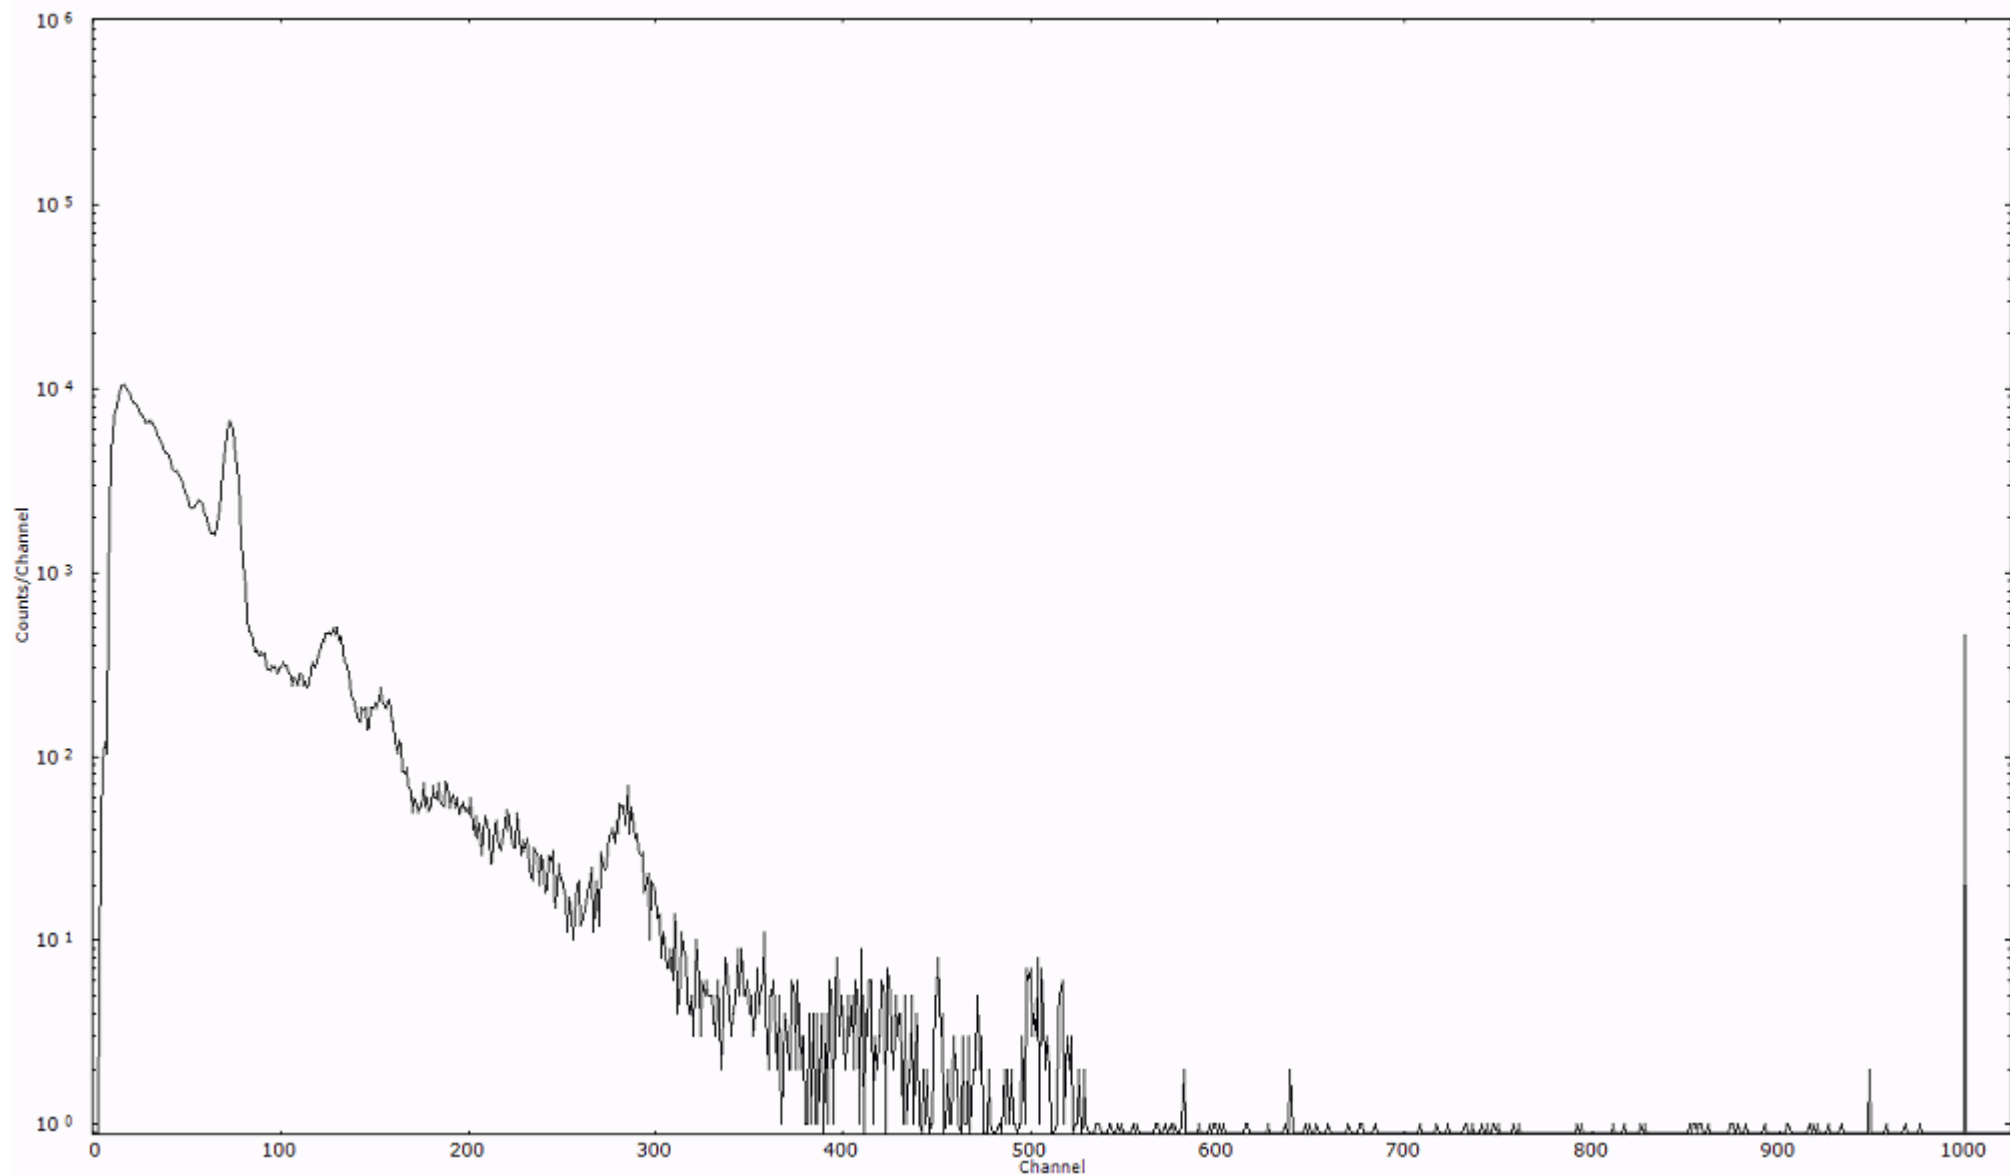

検出器番号 13361  
測定日時 2011年03月21日 00時00分

ライブタイム 600 秒  
リアルタイム 600 秒

スペクトルグラフ  
測定コード 石川110321A001

検出器番号 13361  
測定日時 2011年03月21日 00時10分

ライブタイム 600 秒  
リアルタイム 600 秒

スペクトルグラフ  
測定コード 石川110321A002

検出器番号 13361  
測定日時 2011年03月21日 00時20分