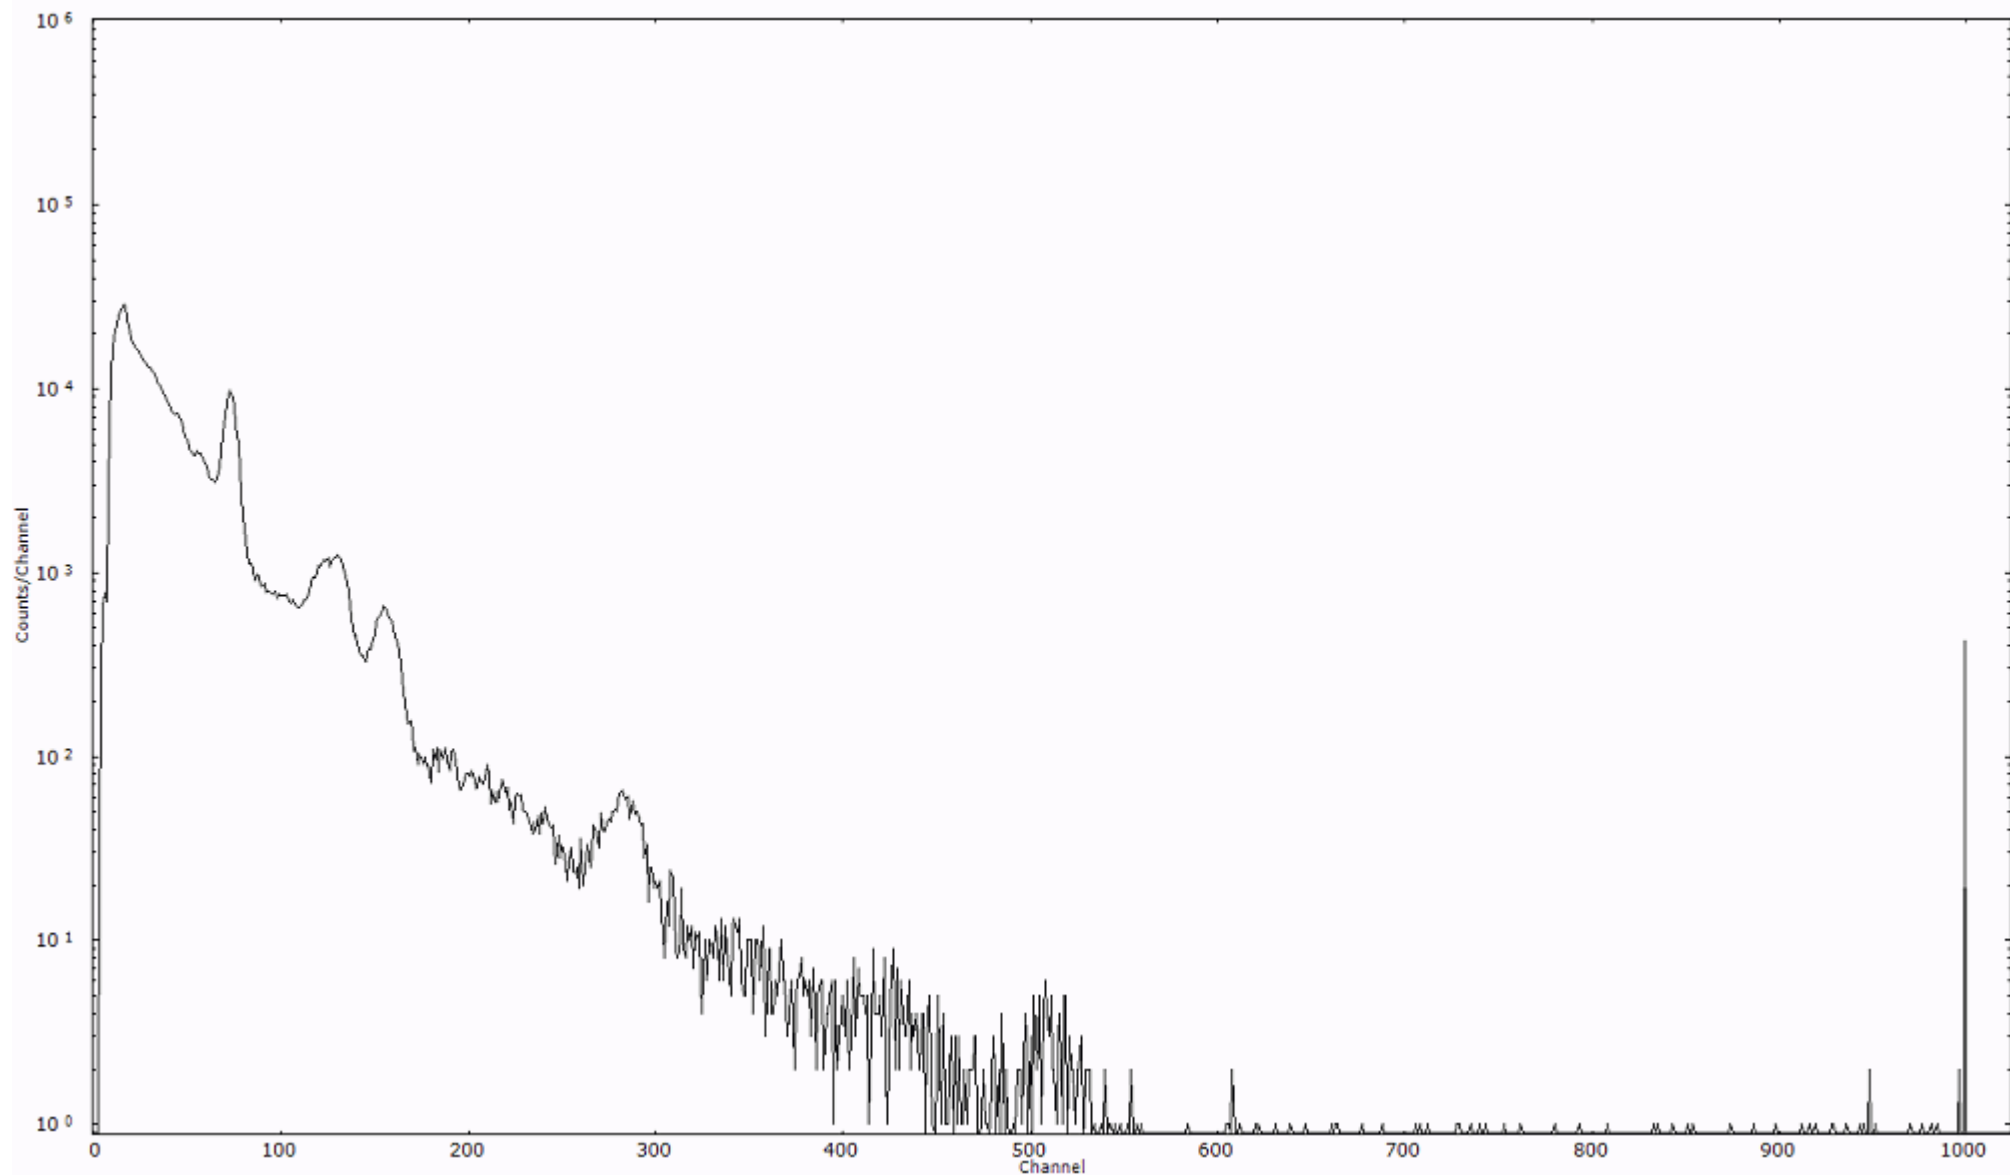

スペクトルグラフ
測定コード 石川110321A054

検出器番号 13361
測定日時 2011年03月21日 09時00分

ライブタイム 600 秒
リアルタイム 600 秒