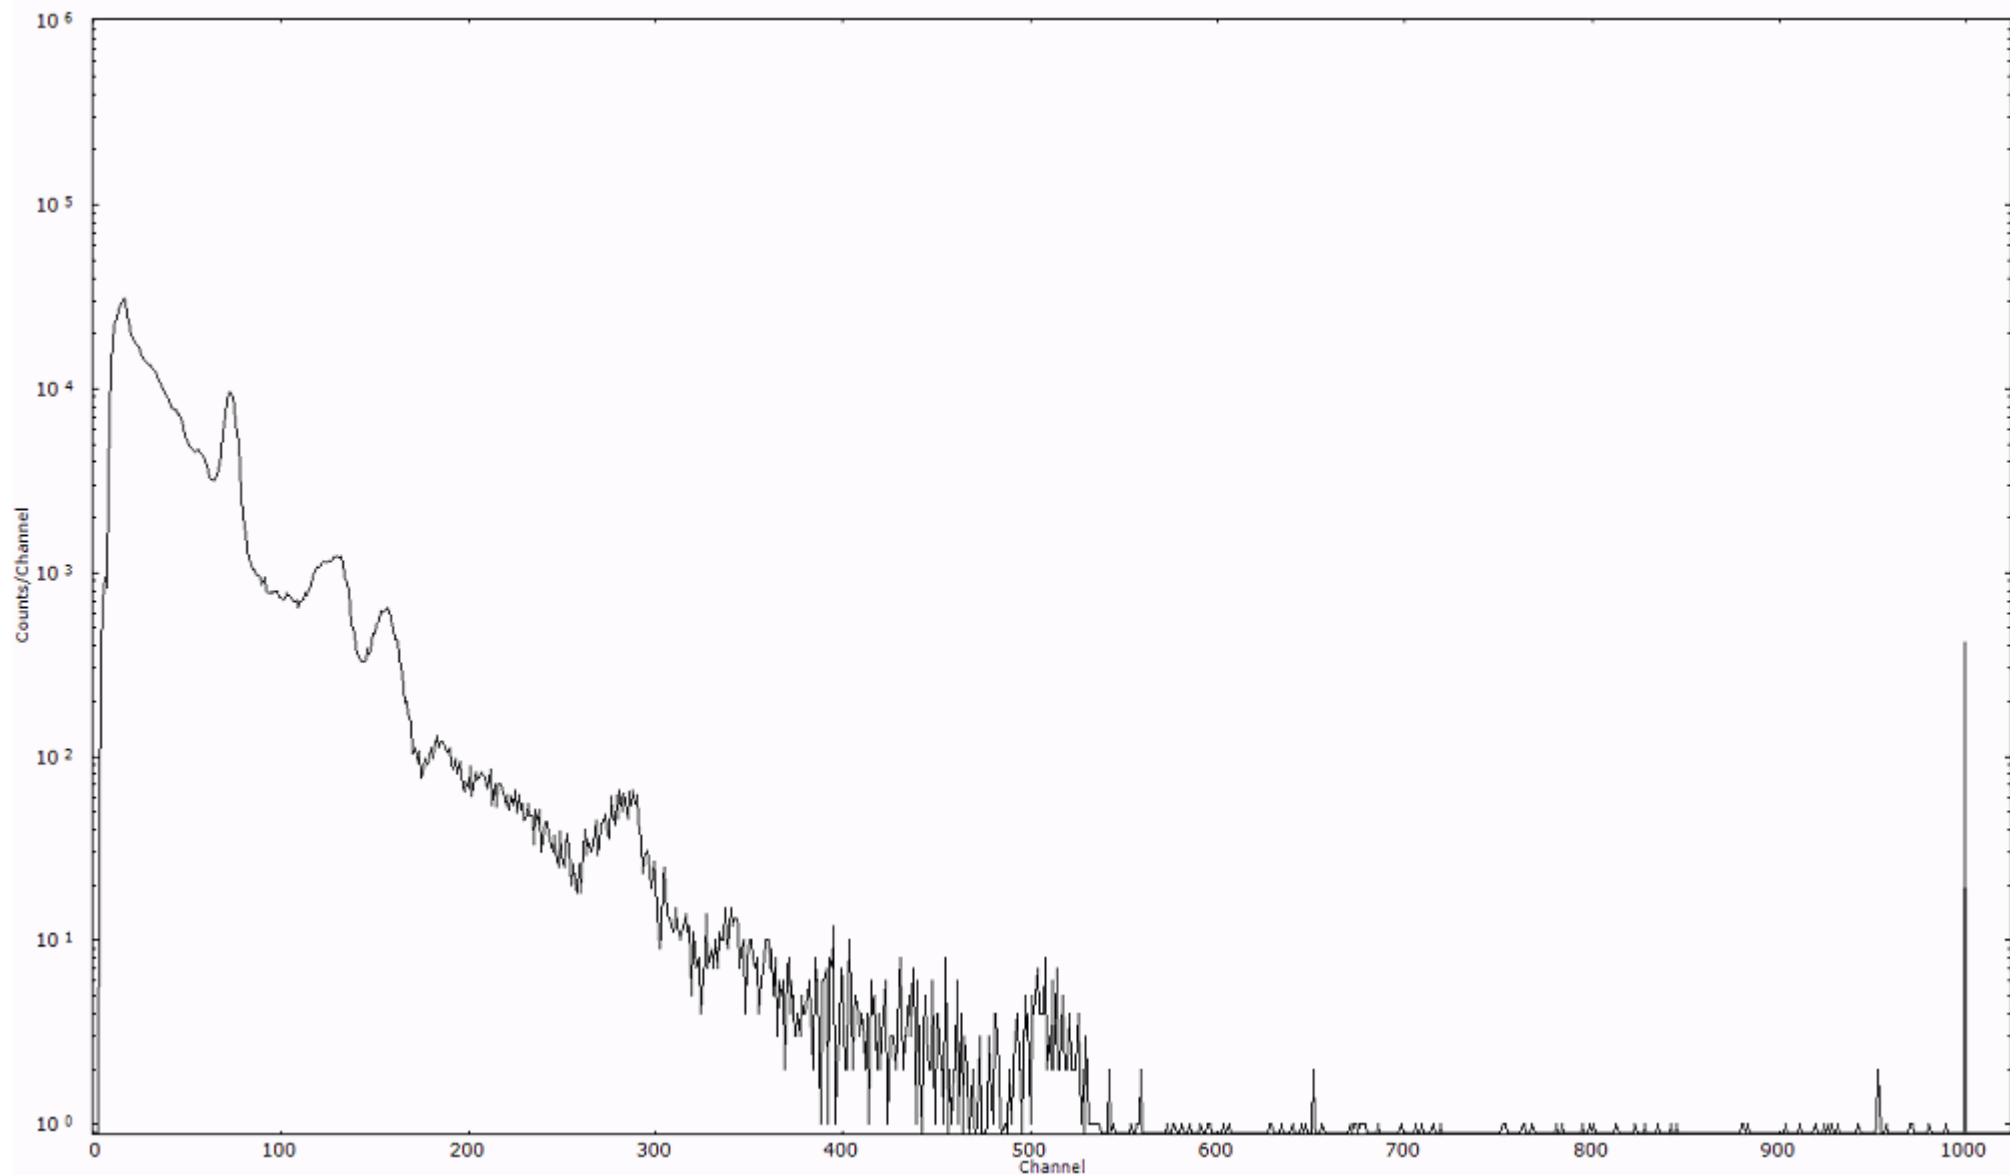

スペクトルグラフ  
測定コード 石川110321A054

検出器番号 13361  
測定日時 2011年03月21日 09時00分

ライブタイム 600 秒  
リアルタイム 600 秒

スペクトルグラフ  
測定コード 石川110321A055

検出器番号 13361  
測定日時 2011年03月21日 09時10分

ライブタイム 600 秒  
リアルタイム 600 秒

スペクトルグラフ  
測定コード 石川110321A056