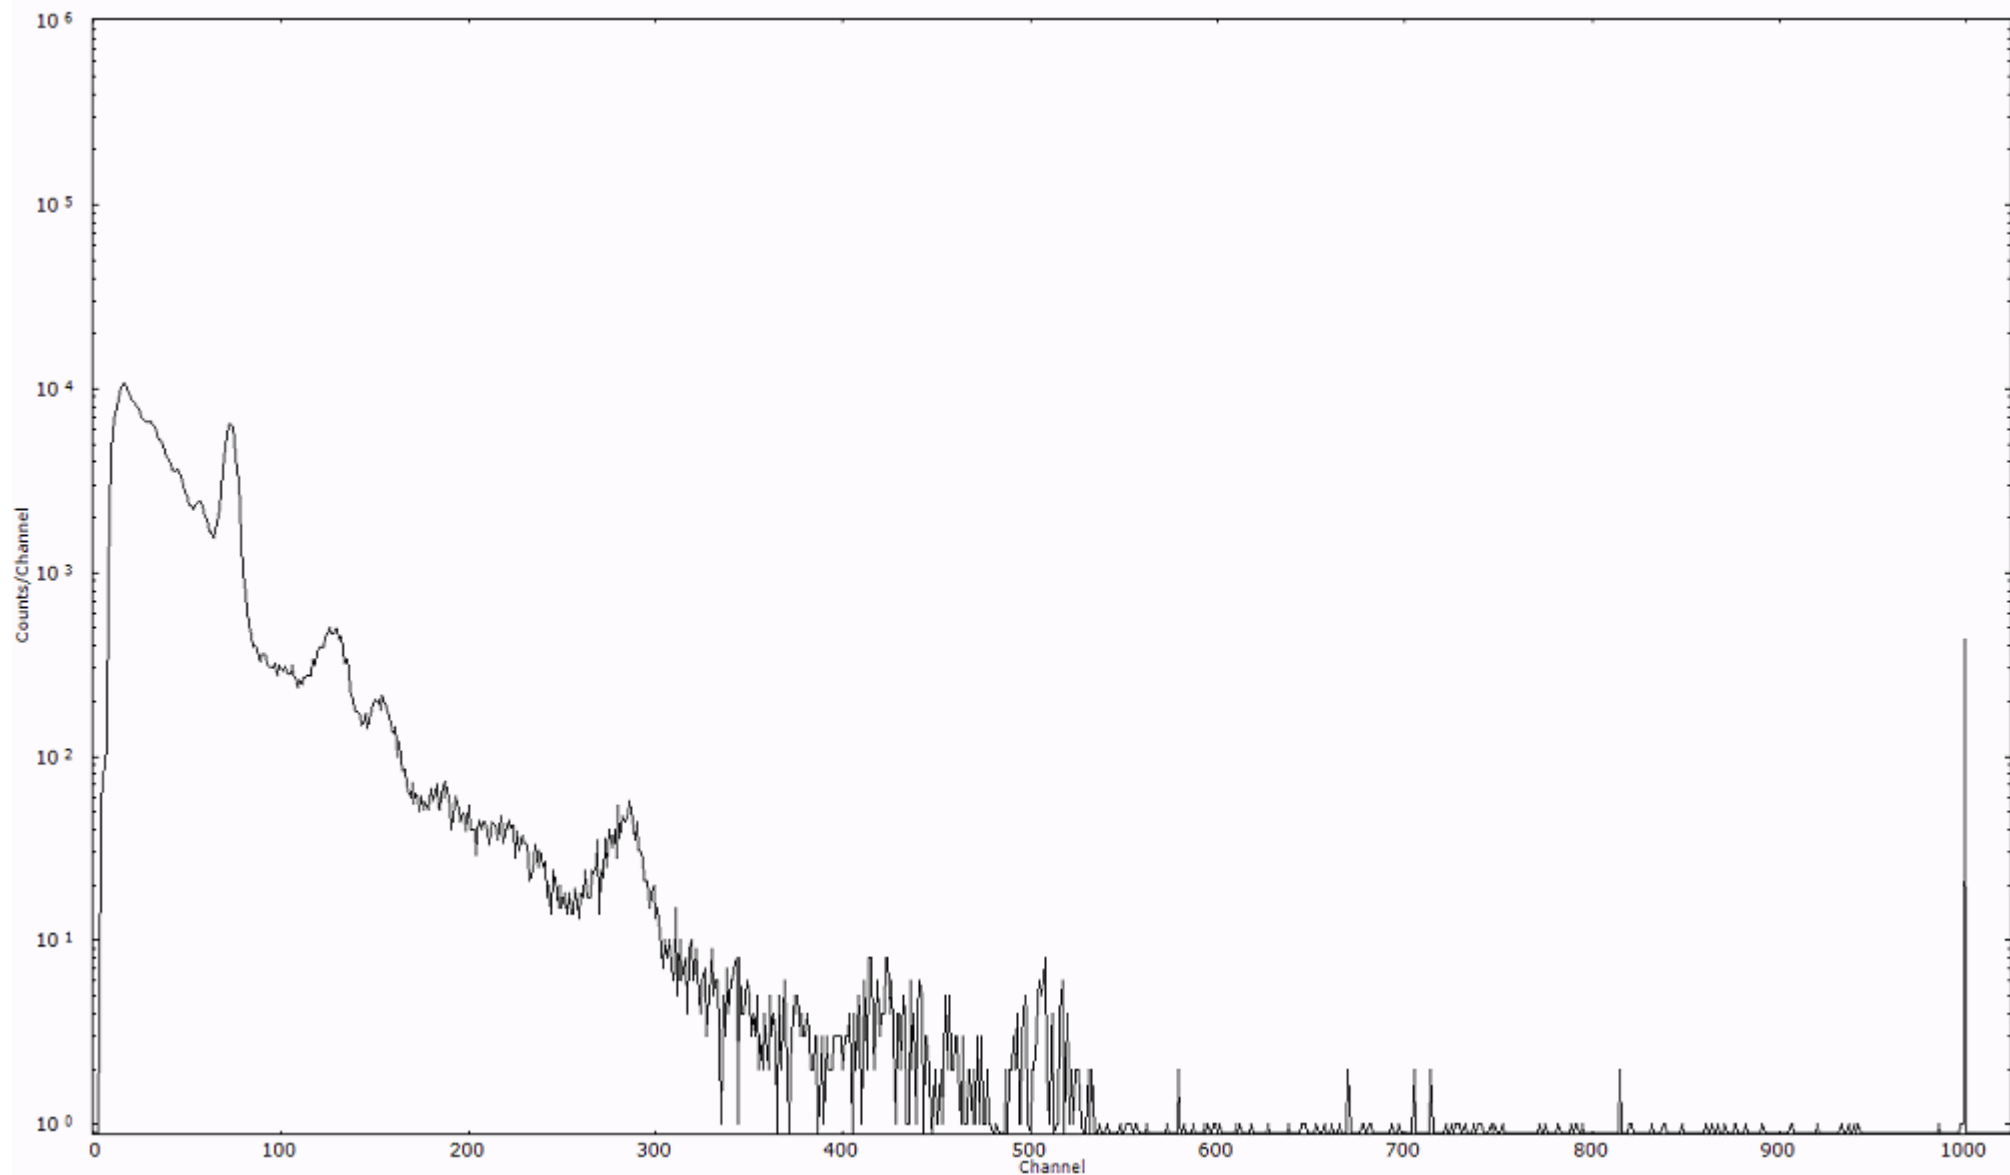

スペクトルグラフ
測定コード 石川110321A002

検出器番号 13361
測定日時 2011年03月21日 00時20分

ライブタイム 600 秒
リアルタイム 600 秒