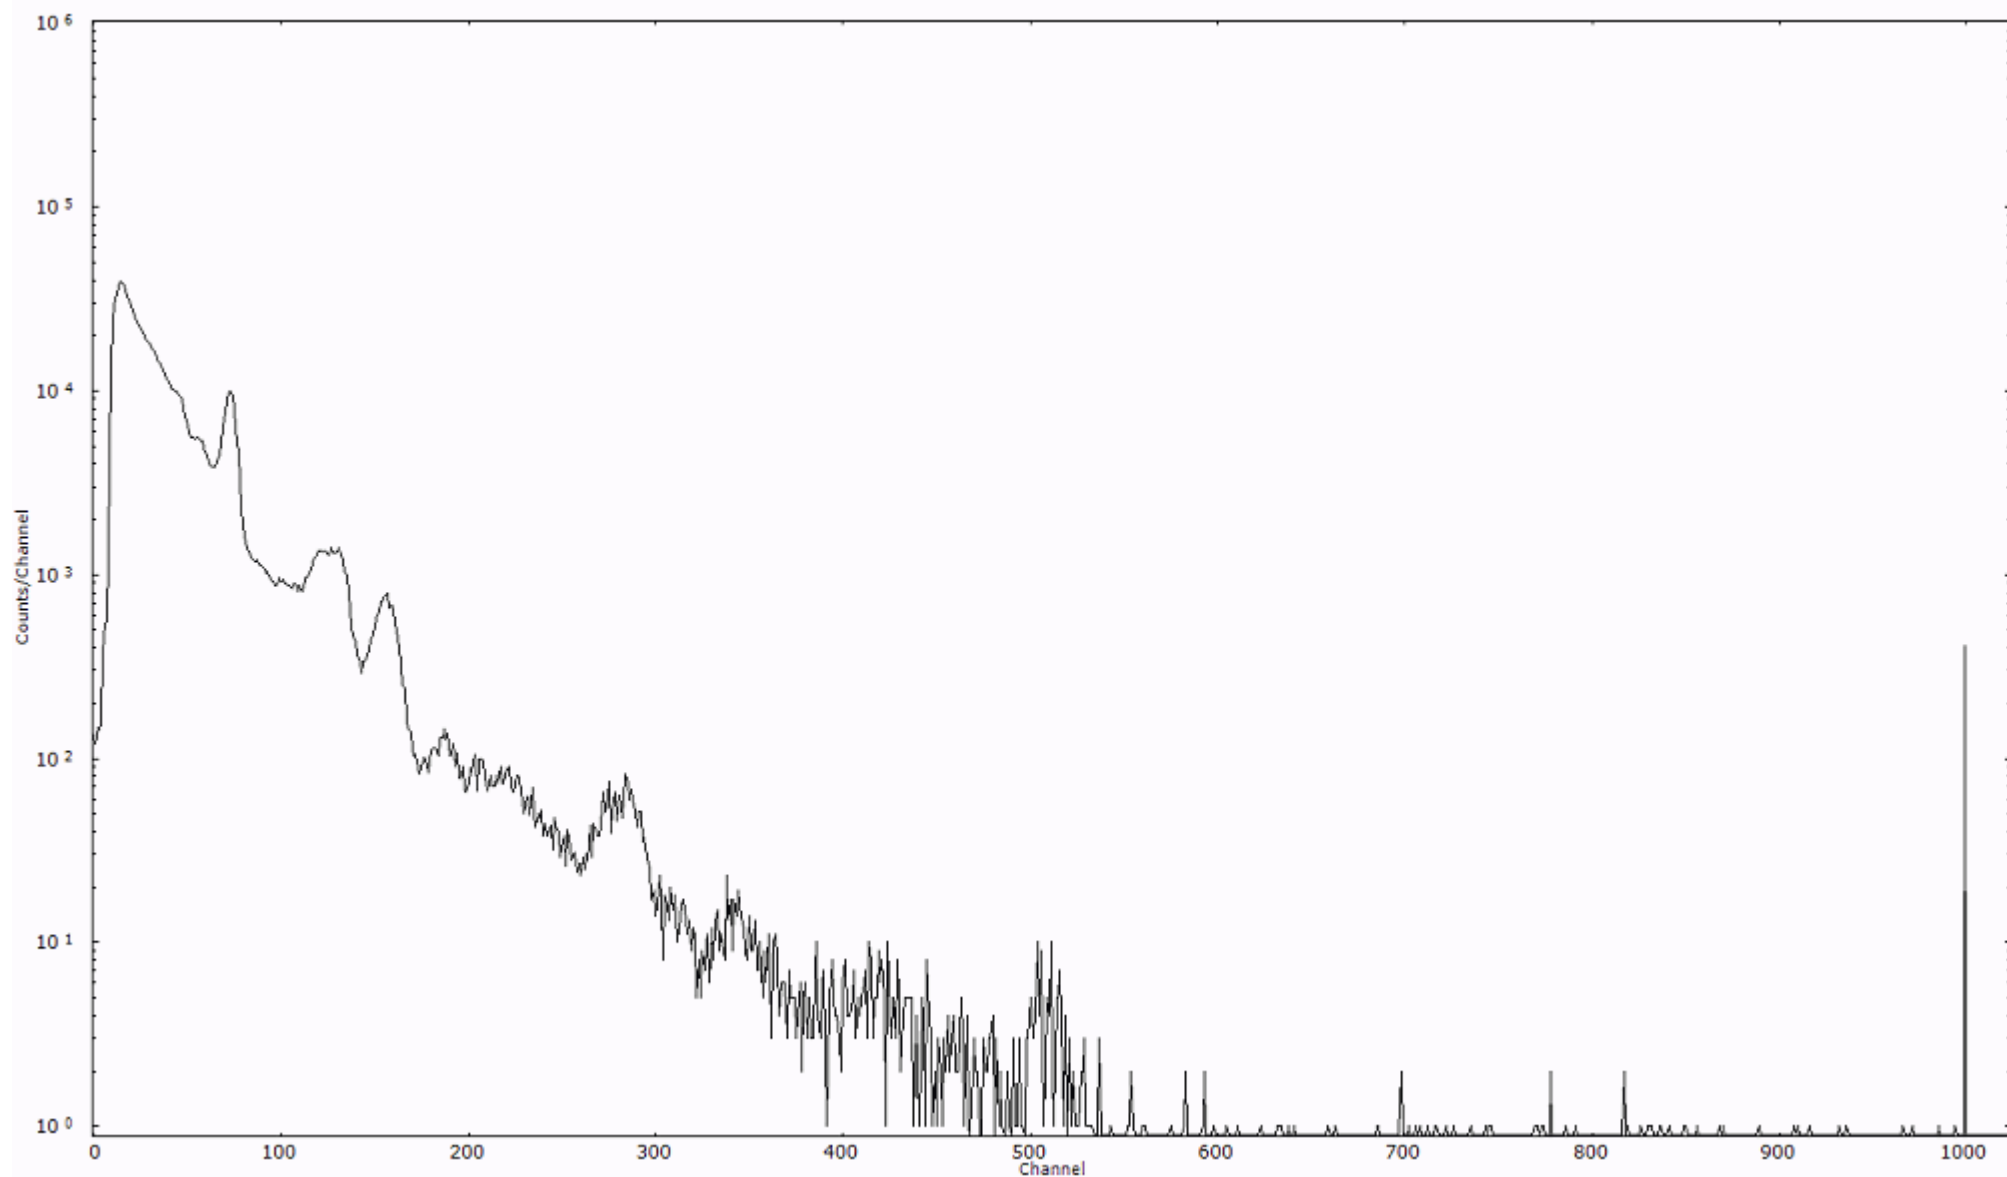

検出器番号 54  
測定日時 2011年03月22日 05時10分

ライブタイム 600 秒  
リアルタイム 600 秒

スペクトルグラフ  
測定コード 村松110322A032

検出器番号 54  
測定日時 2011年03月22日 05時20分

ライブタイム 600 秒  
リアルタイム 600 秒

スペクトルグラフ  
測定コード 村松110322A033

検出器番号 54  
測定日時 2011年03月22日 05時30分