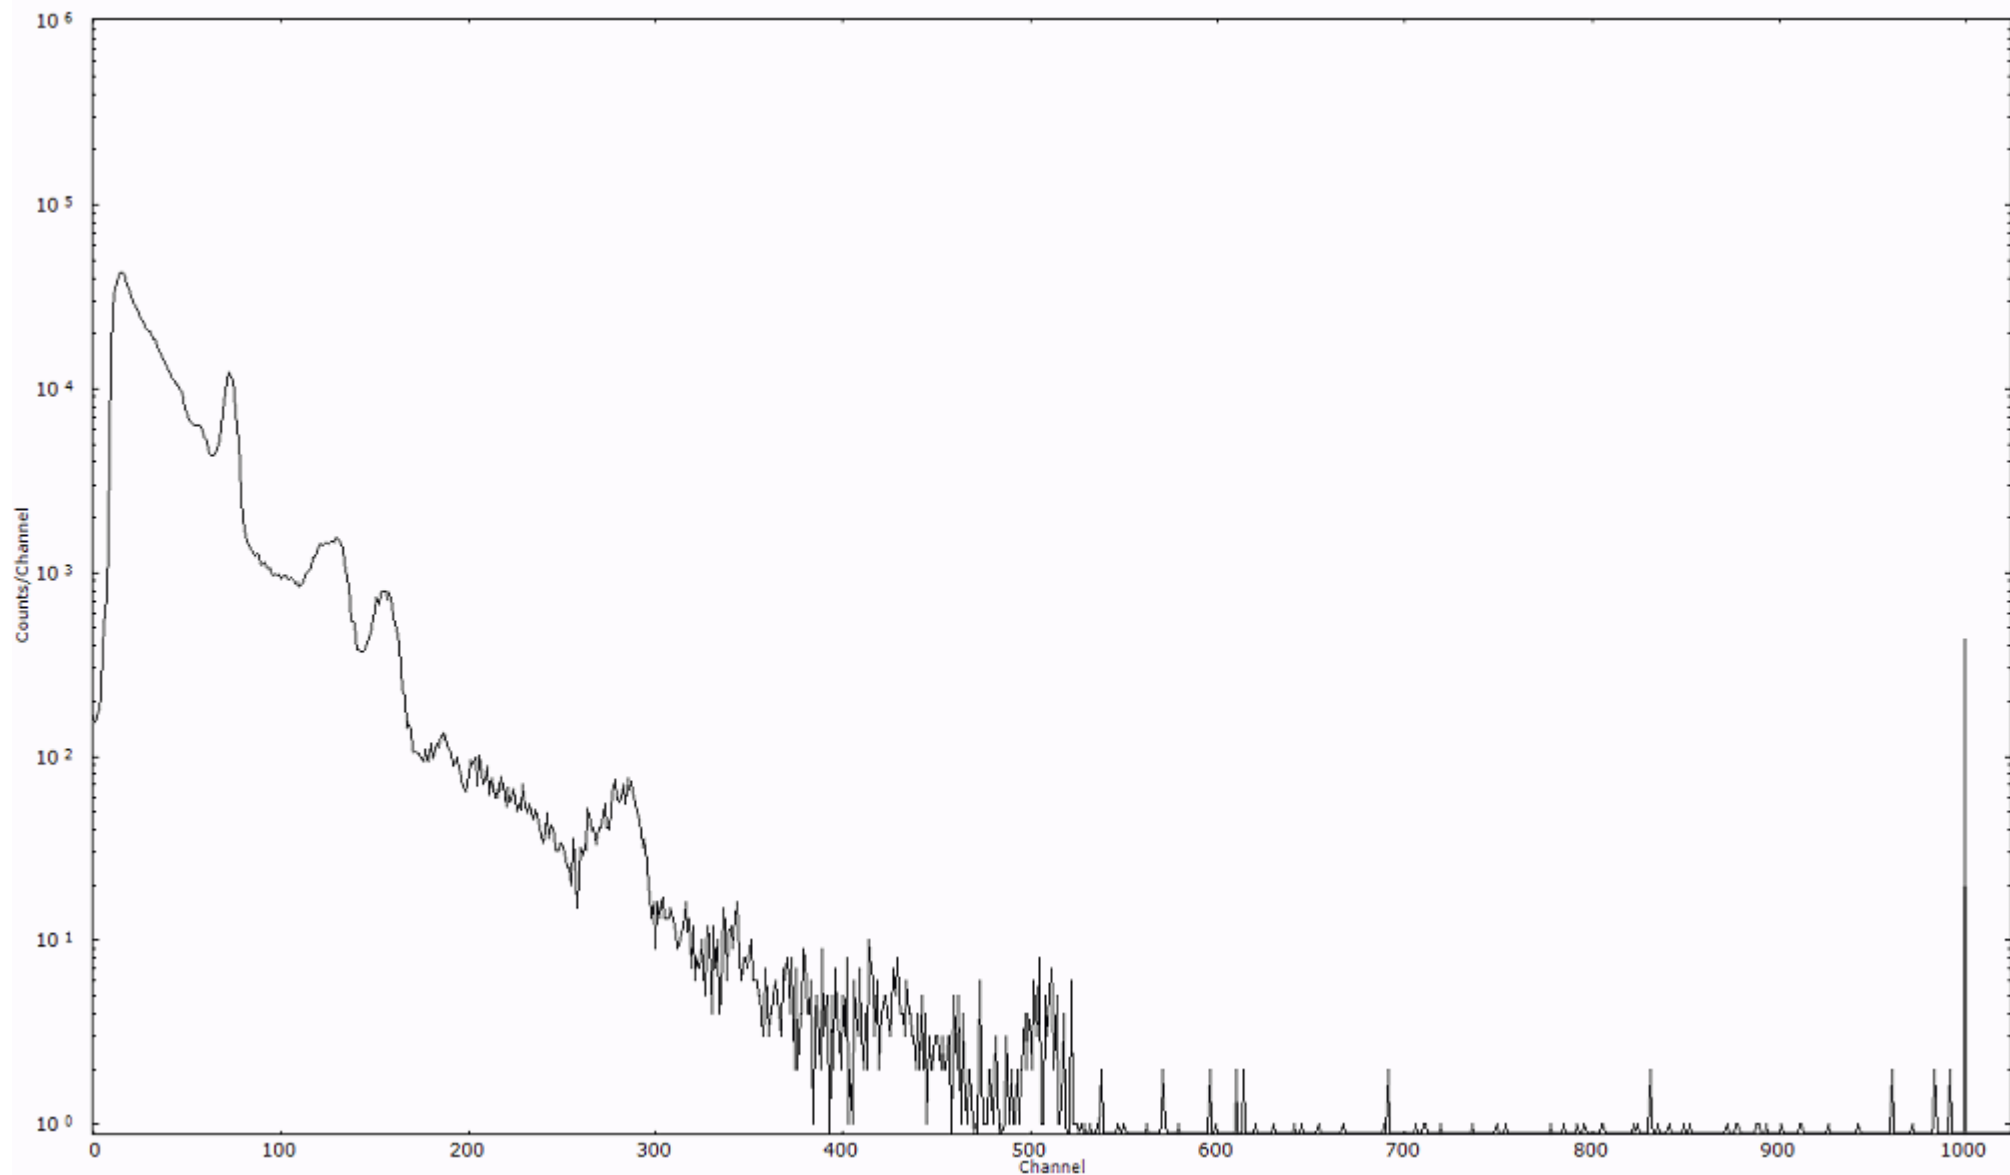

スペクトルグラフ
測定コード 村松110322P059

検出器番号 54
測定日時 2011年03月22日 22時00分

ライブタイム 600 秒
リアルタイム 600 秒