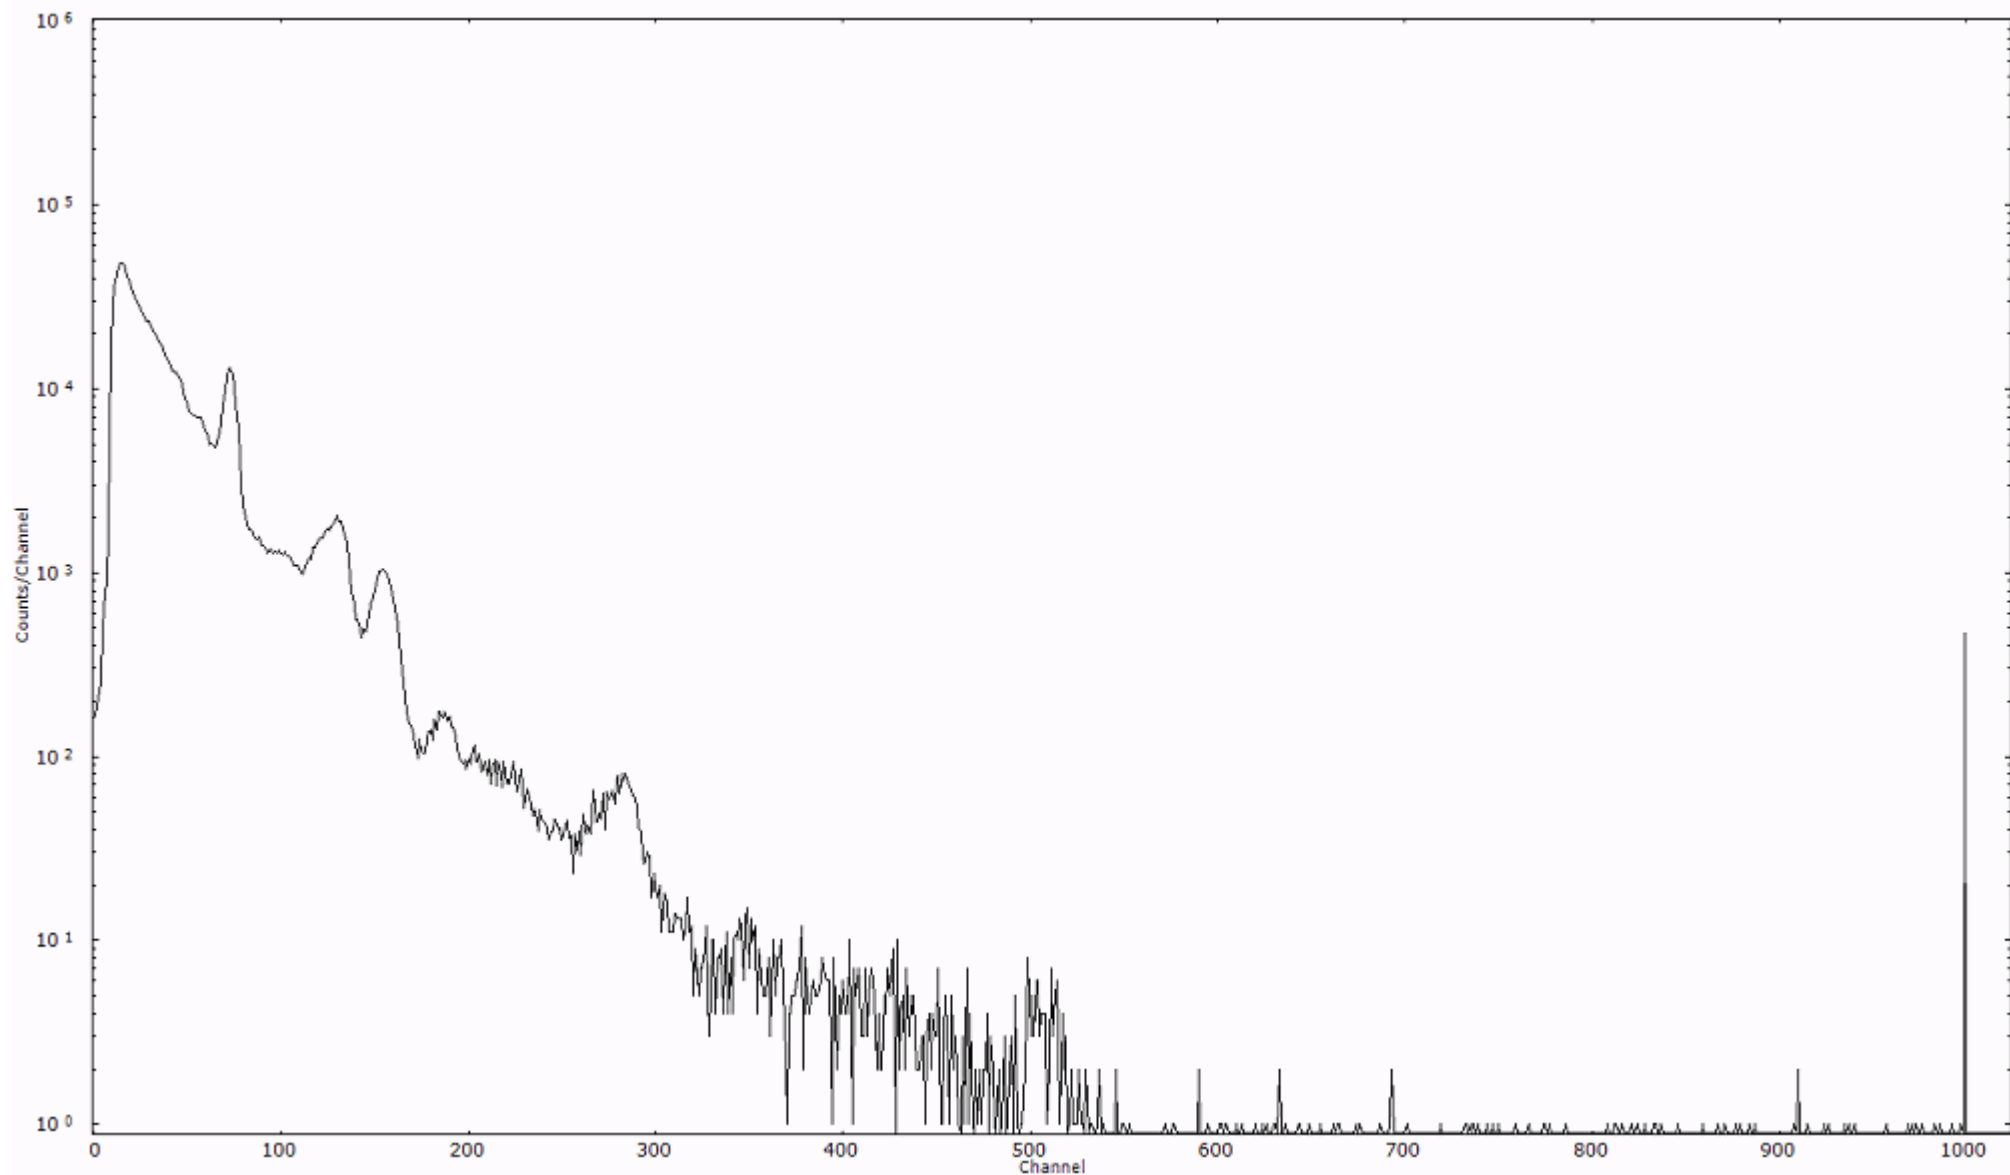

スペクトルグラフ  
測定コード 村松110322A072

検出器番号 54  
測定日時 2011年03月22日 12時00分

ライブタイム 600 秒  
リアルタイム 600 秒

スペクトルグラフ  
測定コード 村松110322P000

検出器番号 54  
測定日時 2011年03月22日 12時10分

ライブタイム 600 秒  
リアルタイム 600 秒

スペクトルグラフ  
測定コード 村松110322P001