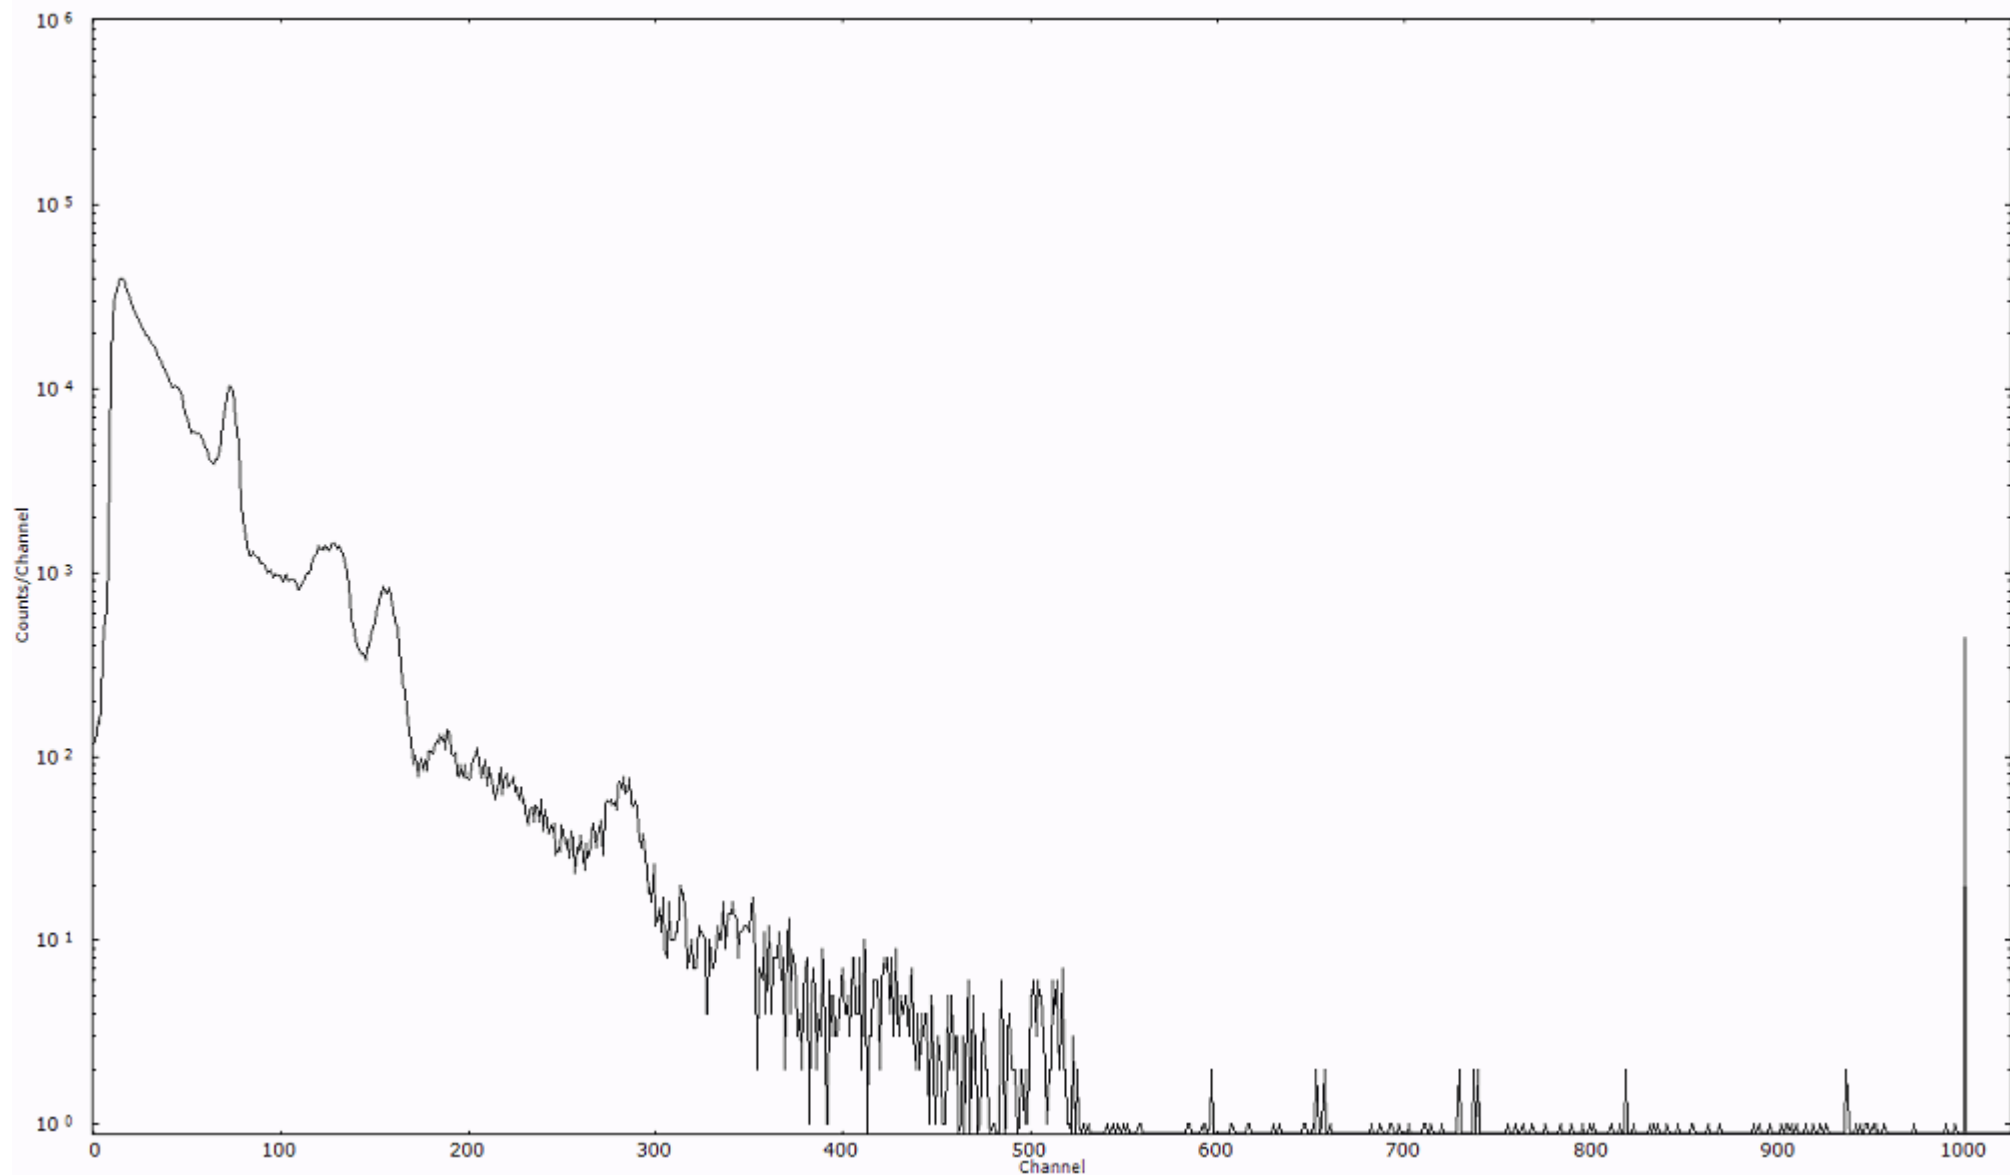

スペクトルグラフ
測定コード 村松110322A010

検出器番号 54
測定日時 2011年03月22日 01時40分

ライブタイム 600 秒
リアルタイム 600 秒