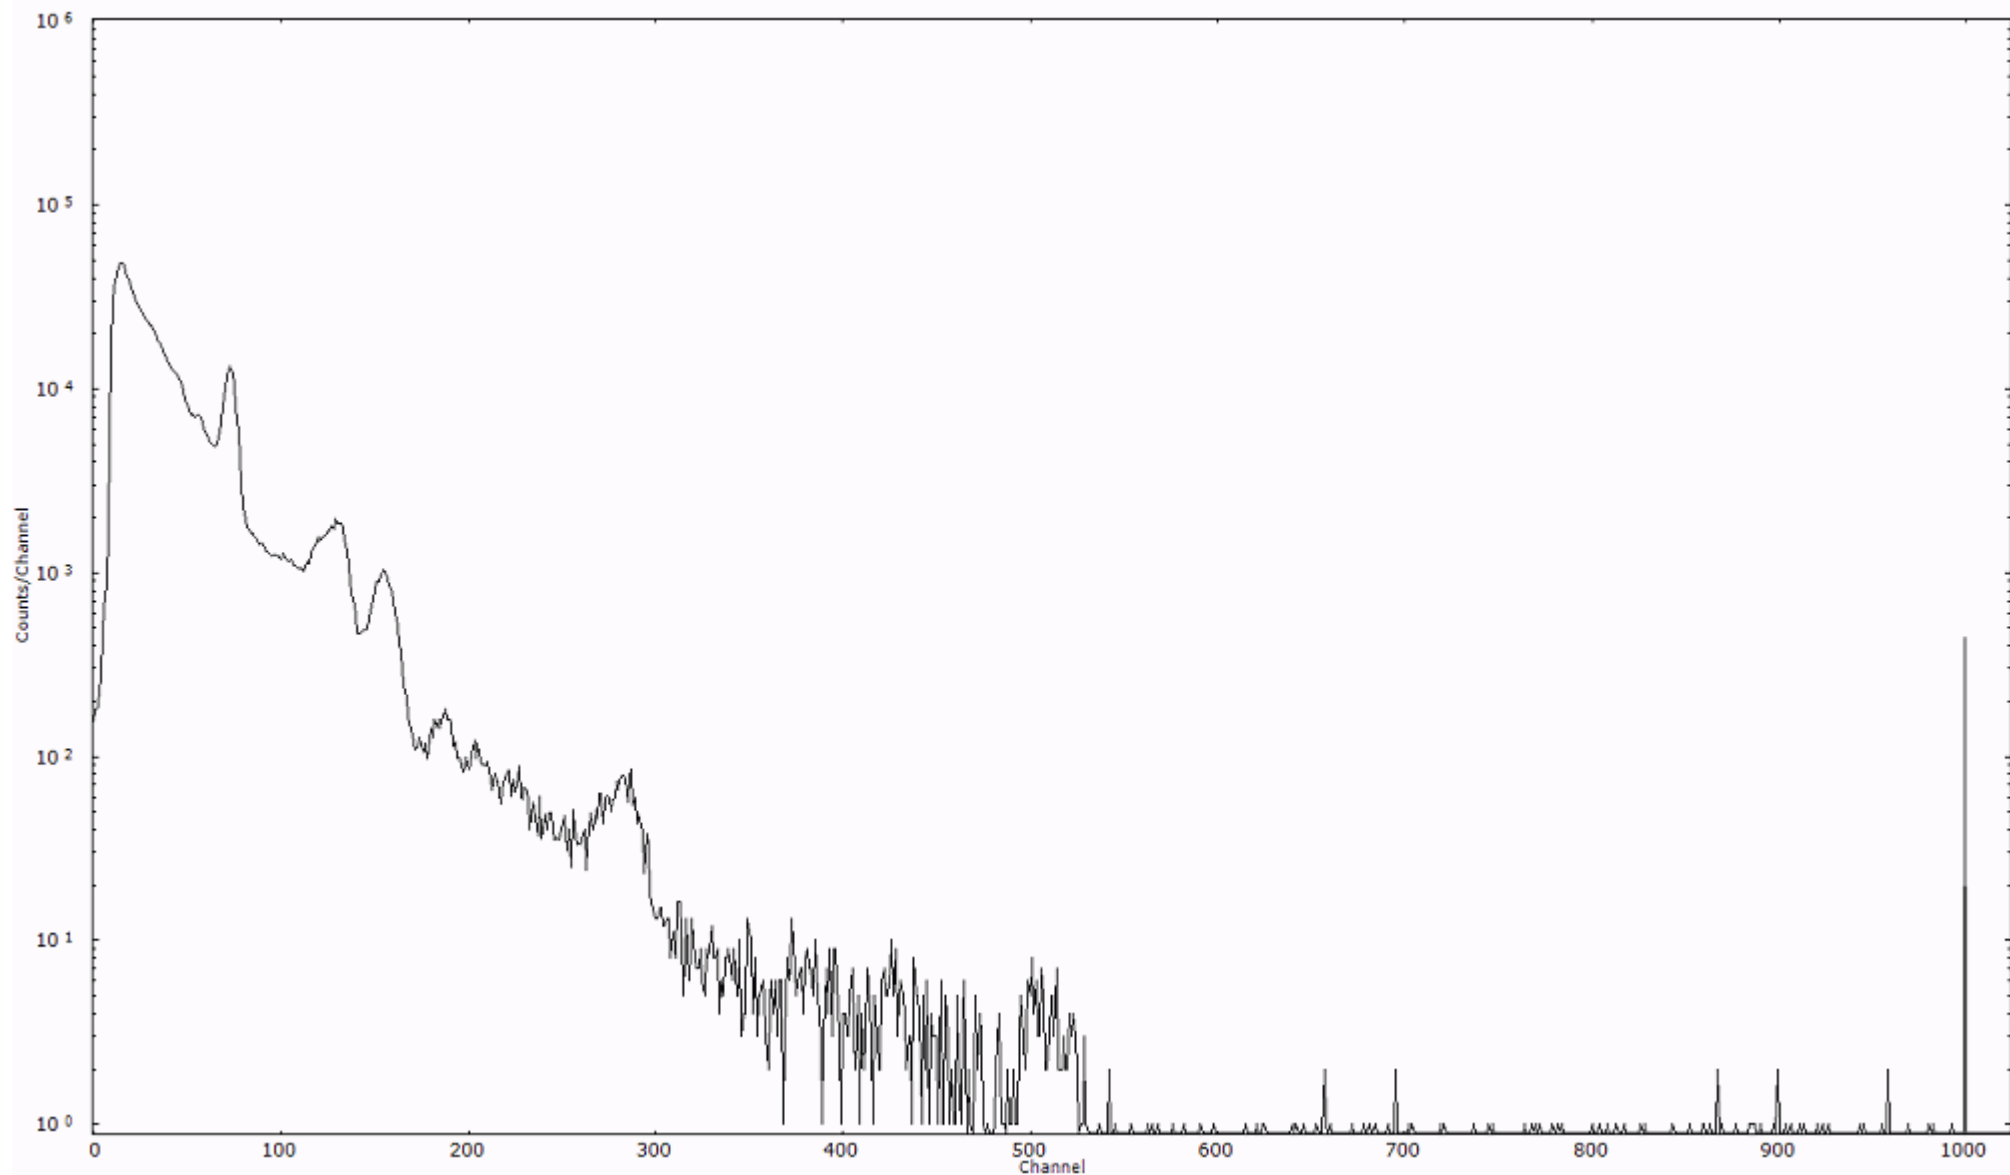

スペクトルグラフ
測定コード 村松110322P013

検出器番号 54
測定日時 2011年03月22日 14時20分

ライブタイム 600 秒
リアルタイム 600 秒