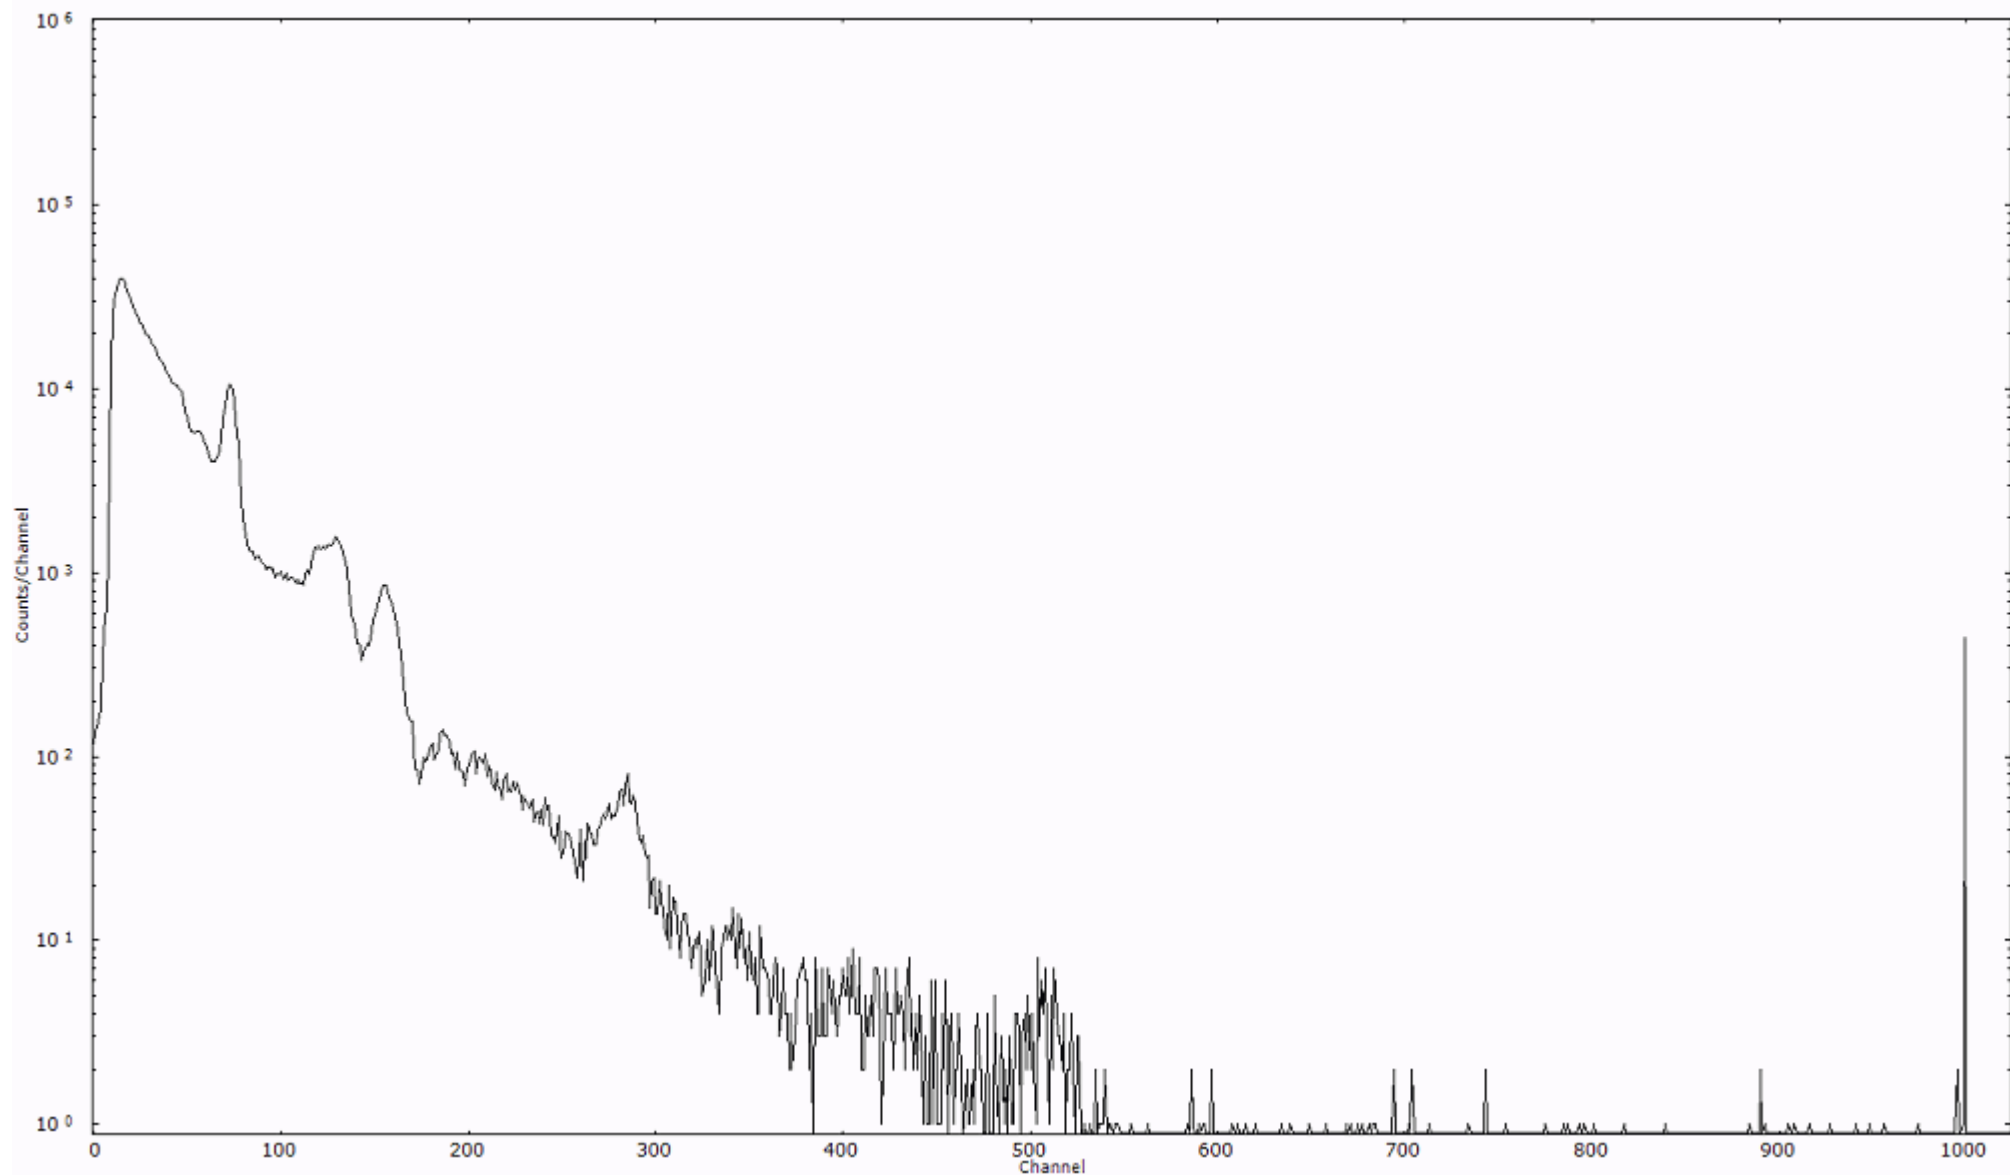

スペクトルグラフ  
測定コード 村松110322A001

検出器番号 54  
測定日時 2011年03月22日 00時10分

ライブタイム 600 秒  
リアルタイム 600 秒

スペクトルグラフ  
測定コード 村松110322A002

検出器番号 54  
測定日時 2011年03月22日 00時20分

ライブタイム 600 秒  
リアルタイム 600 秒

スペクトルグラフ  
測定コード 村松110322A003