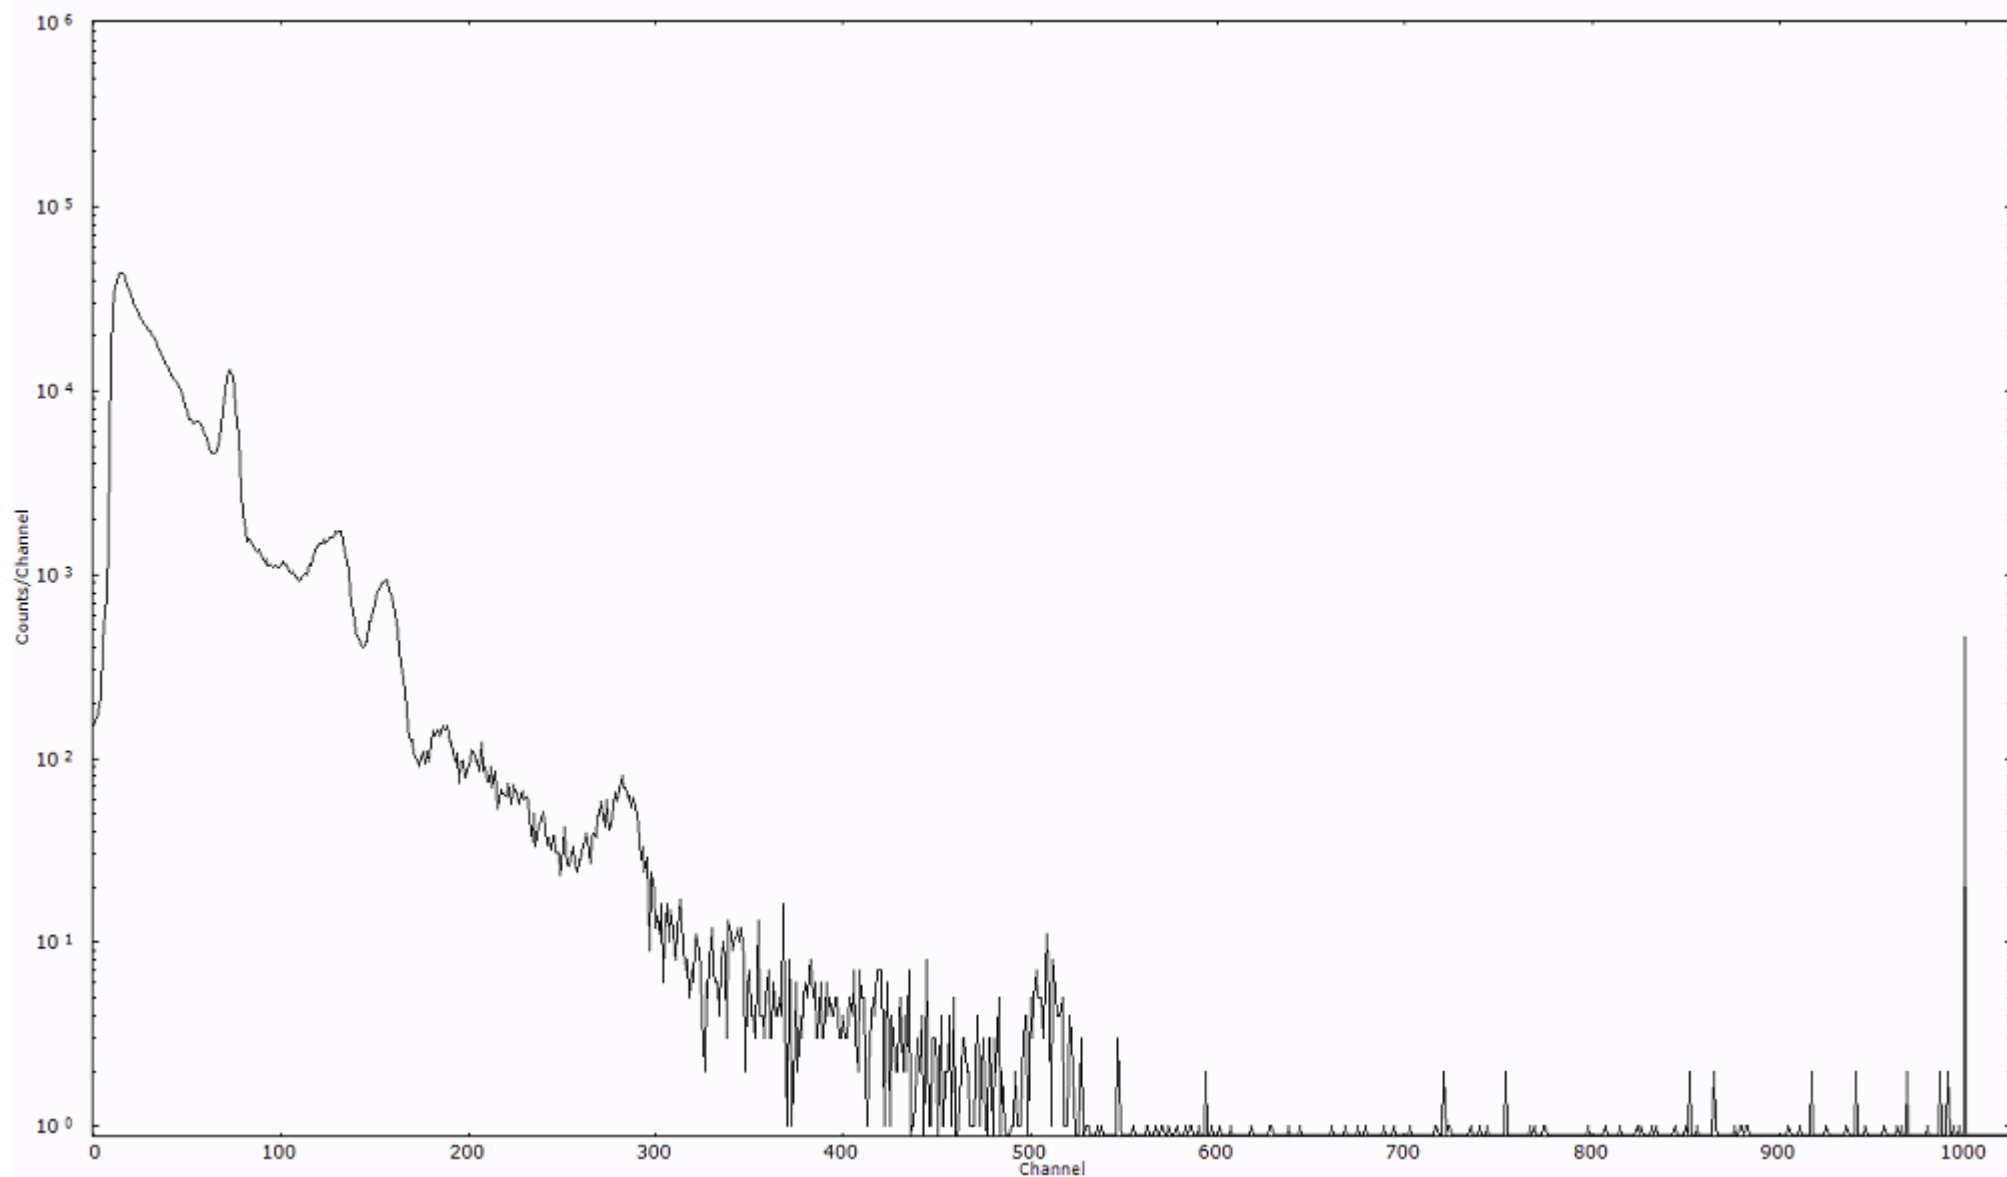

スペクトルグラフ  
測定コード 村松110322P027

検出器番号 54  
測定日時 2011年03月22日 16時40分

ライブタイム 600 秒  
リアルタイム 600 秒

スペクトルグラフ  
測定コード 村松110322P028

検出器番号 54  
測定日時 2011年03月22日 16時50分

ライブタイム 600 秒  
リアルタイム 600 秒

スペクトルグラフ  
測定コード 村松110322P029