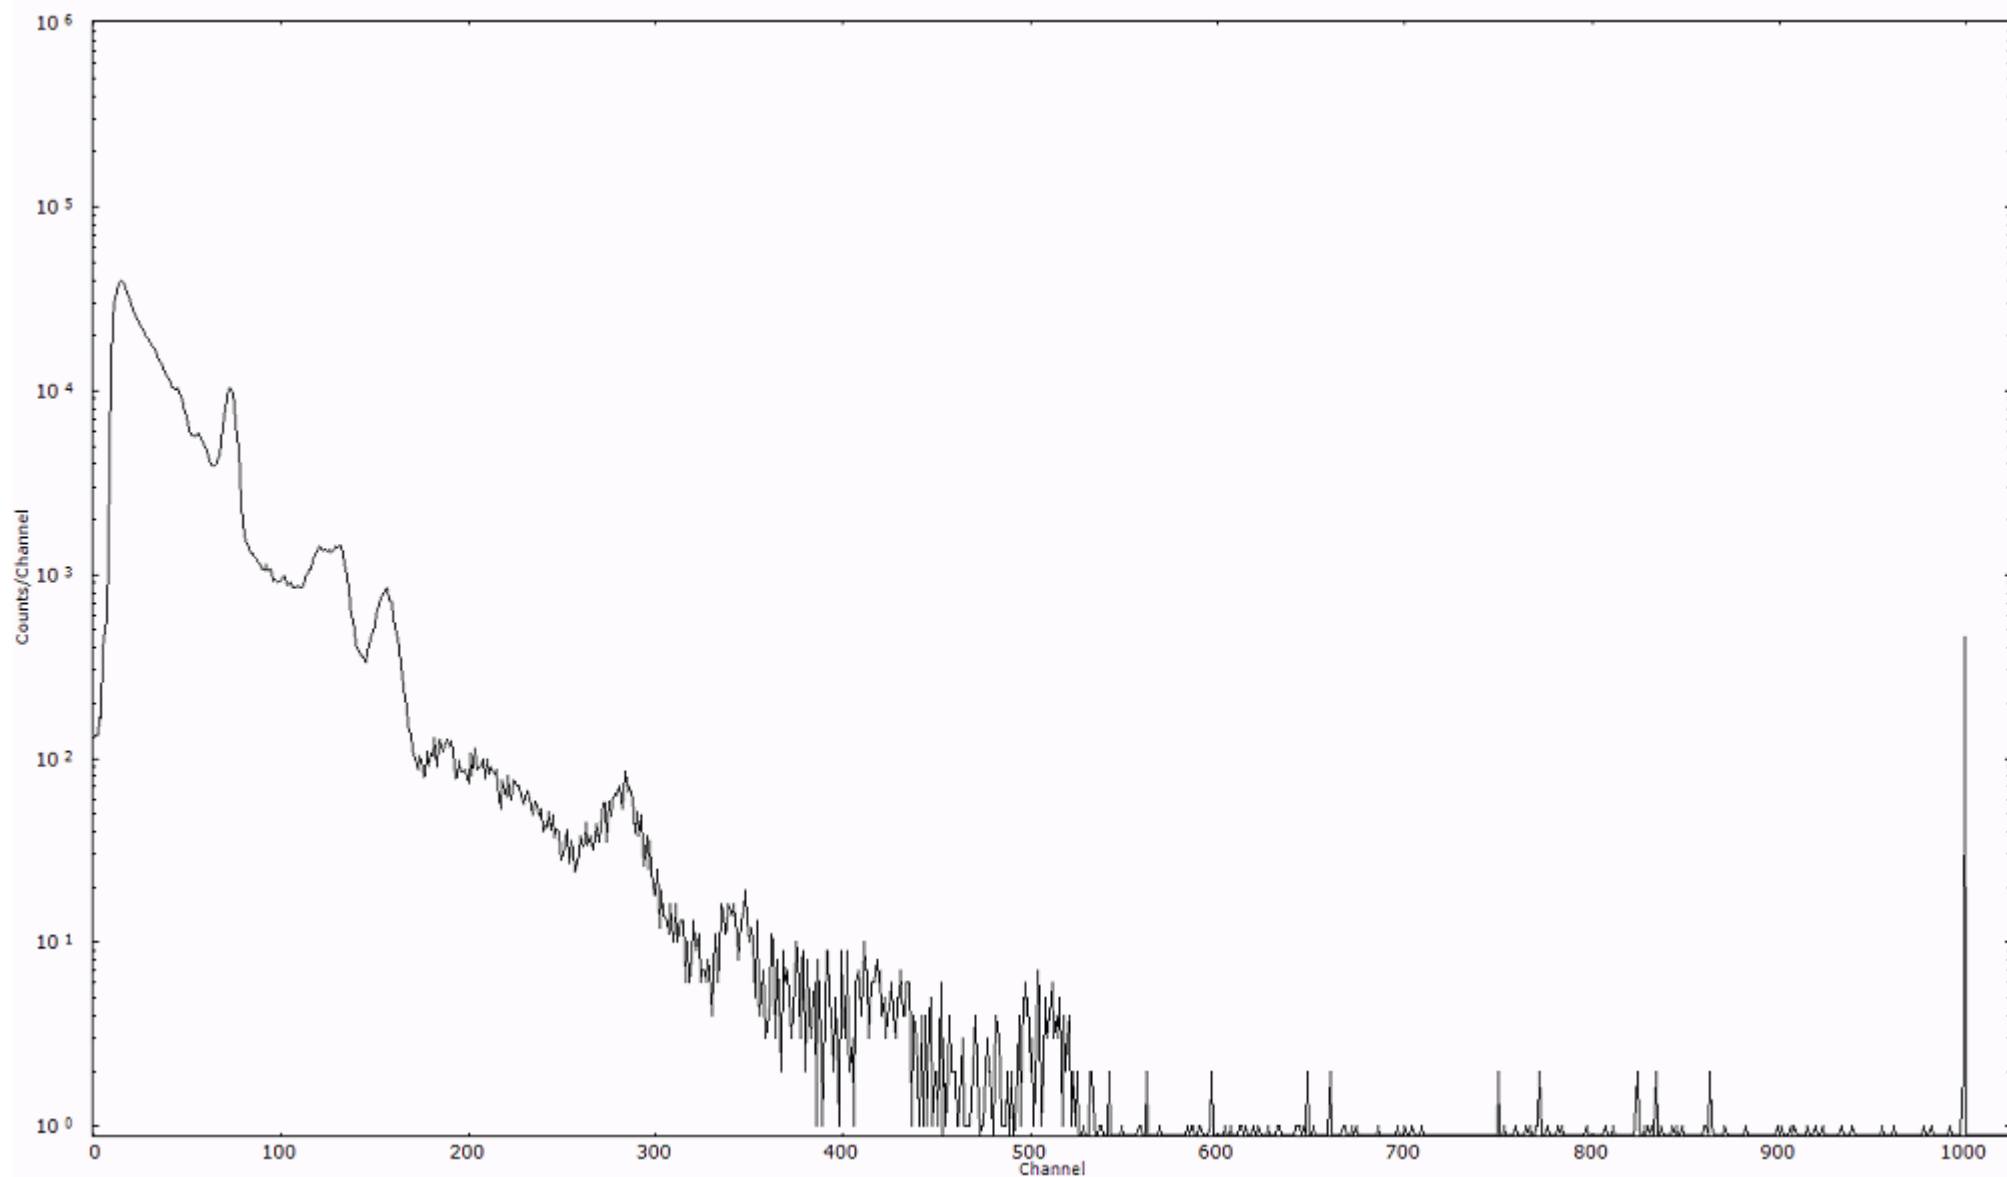

検出器番号 54  
測定日時 2011年03月22日 01時40分

ライブタイム 600 秒  
リアルタイム 600 秒

スペクトルグラフ  
測定コード 村松110322A011

検出器番号 54  
測定日時 2011年03月22日 01時50分

ライブタイム 600 秒  
リアルタイム 600 秒

スペクトルグラフ  
測定コード 村松110322A012

検出器番号 54  
測定日時 2011年03月22日 02時00分