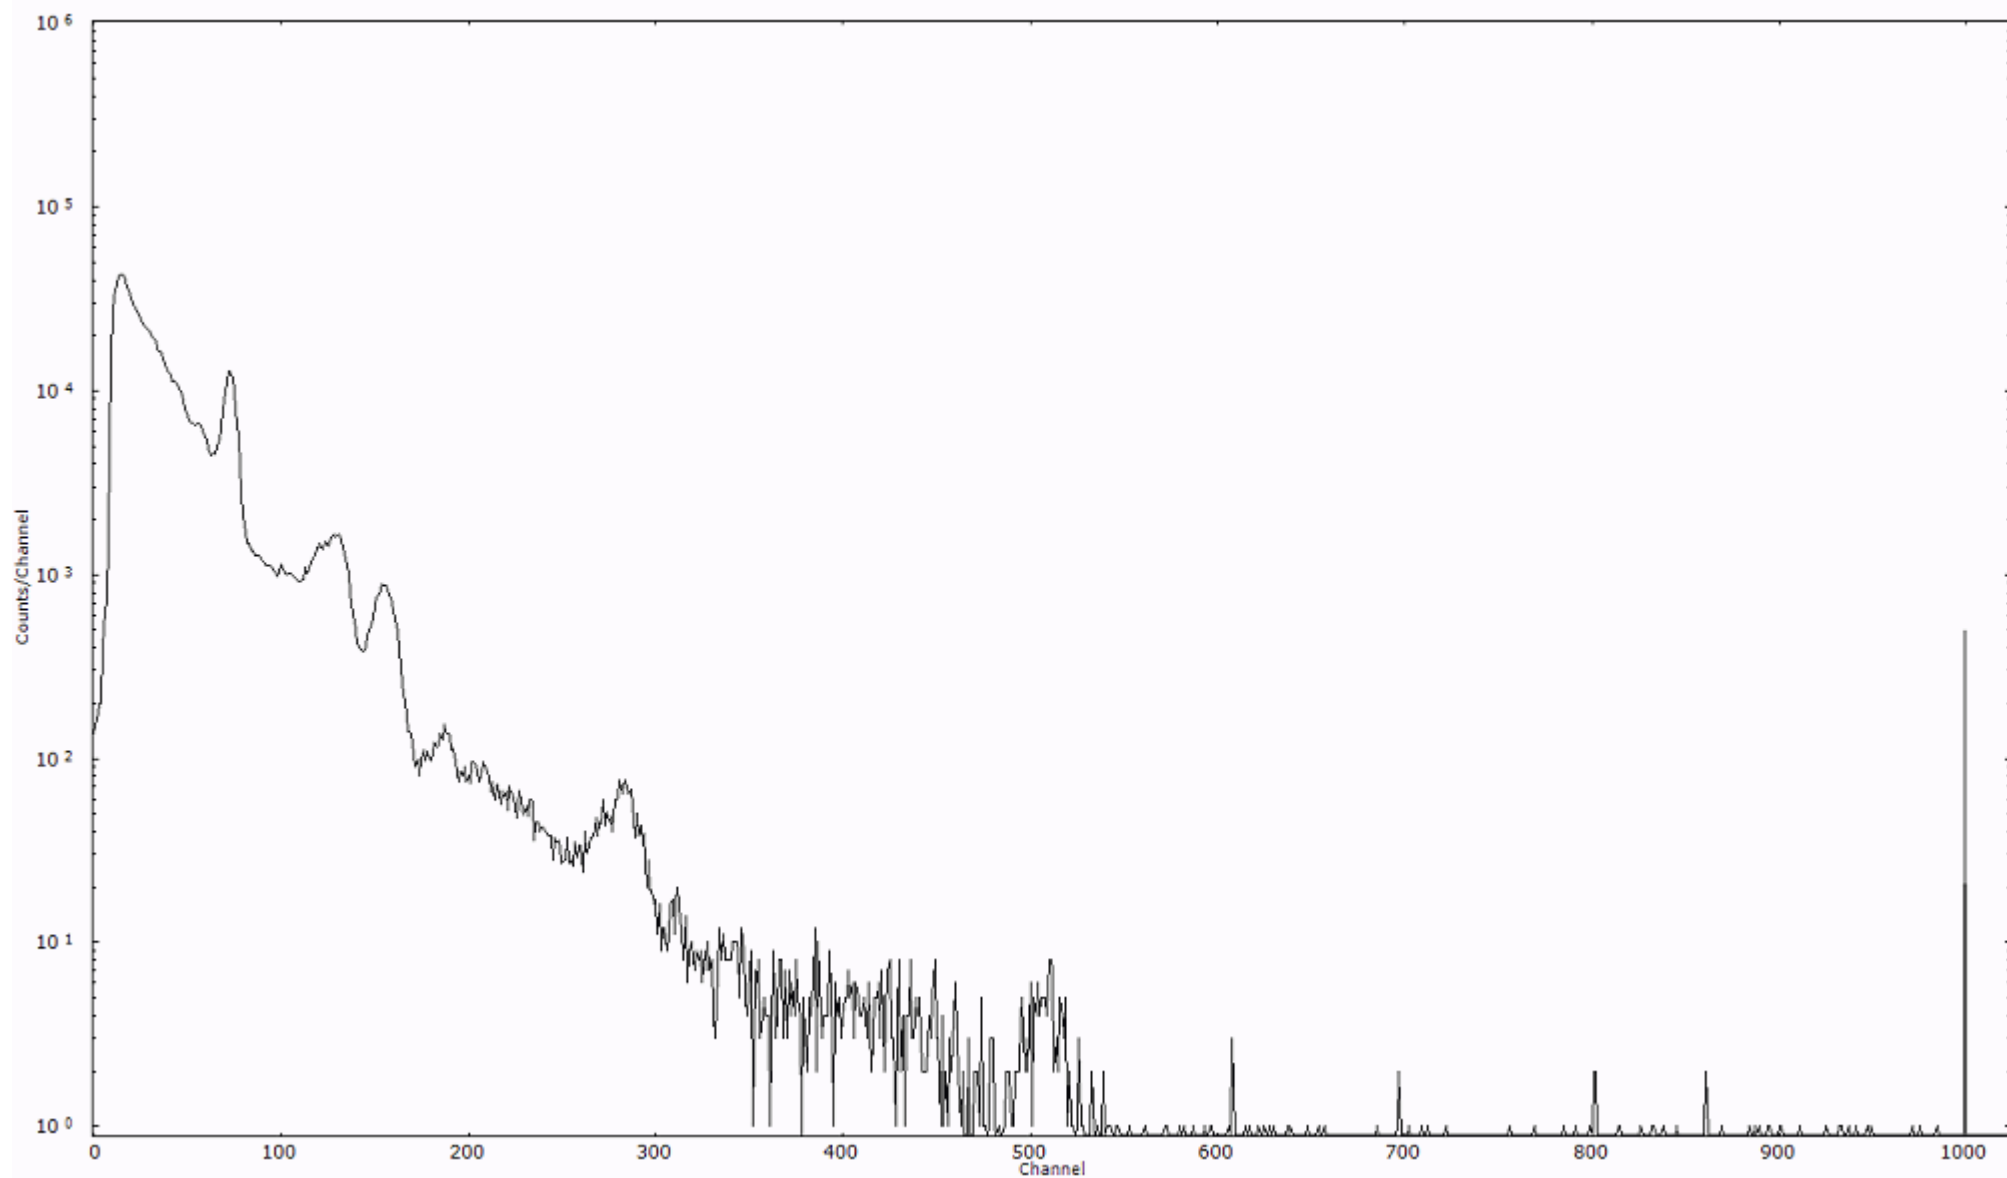

ライブタイム 600 秒  
リアルタイム 600 秒

スペクトルグラフ  
測定コード 村松110322P032

検出器番号 54  
測定日時 2011年03月22日 17時30分

ライブタイム 600 秒  
リアルタイム 600 秒

スペクトルグラフ  
測定コード 村松110322P033

検出器番号 54  
測定日時 2011年03月22日 17時40分

ライブタイム 600 秒  
リアルタイム 600 秒