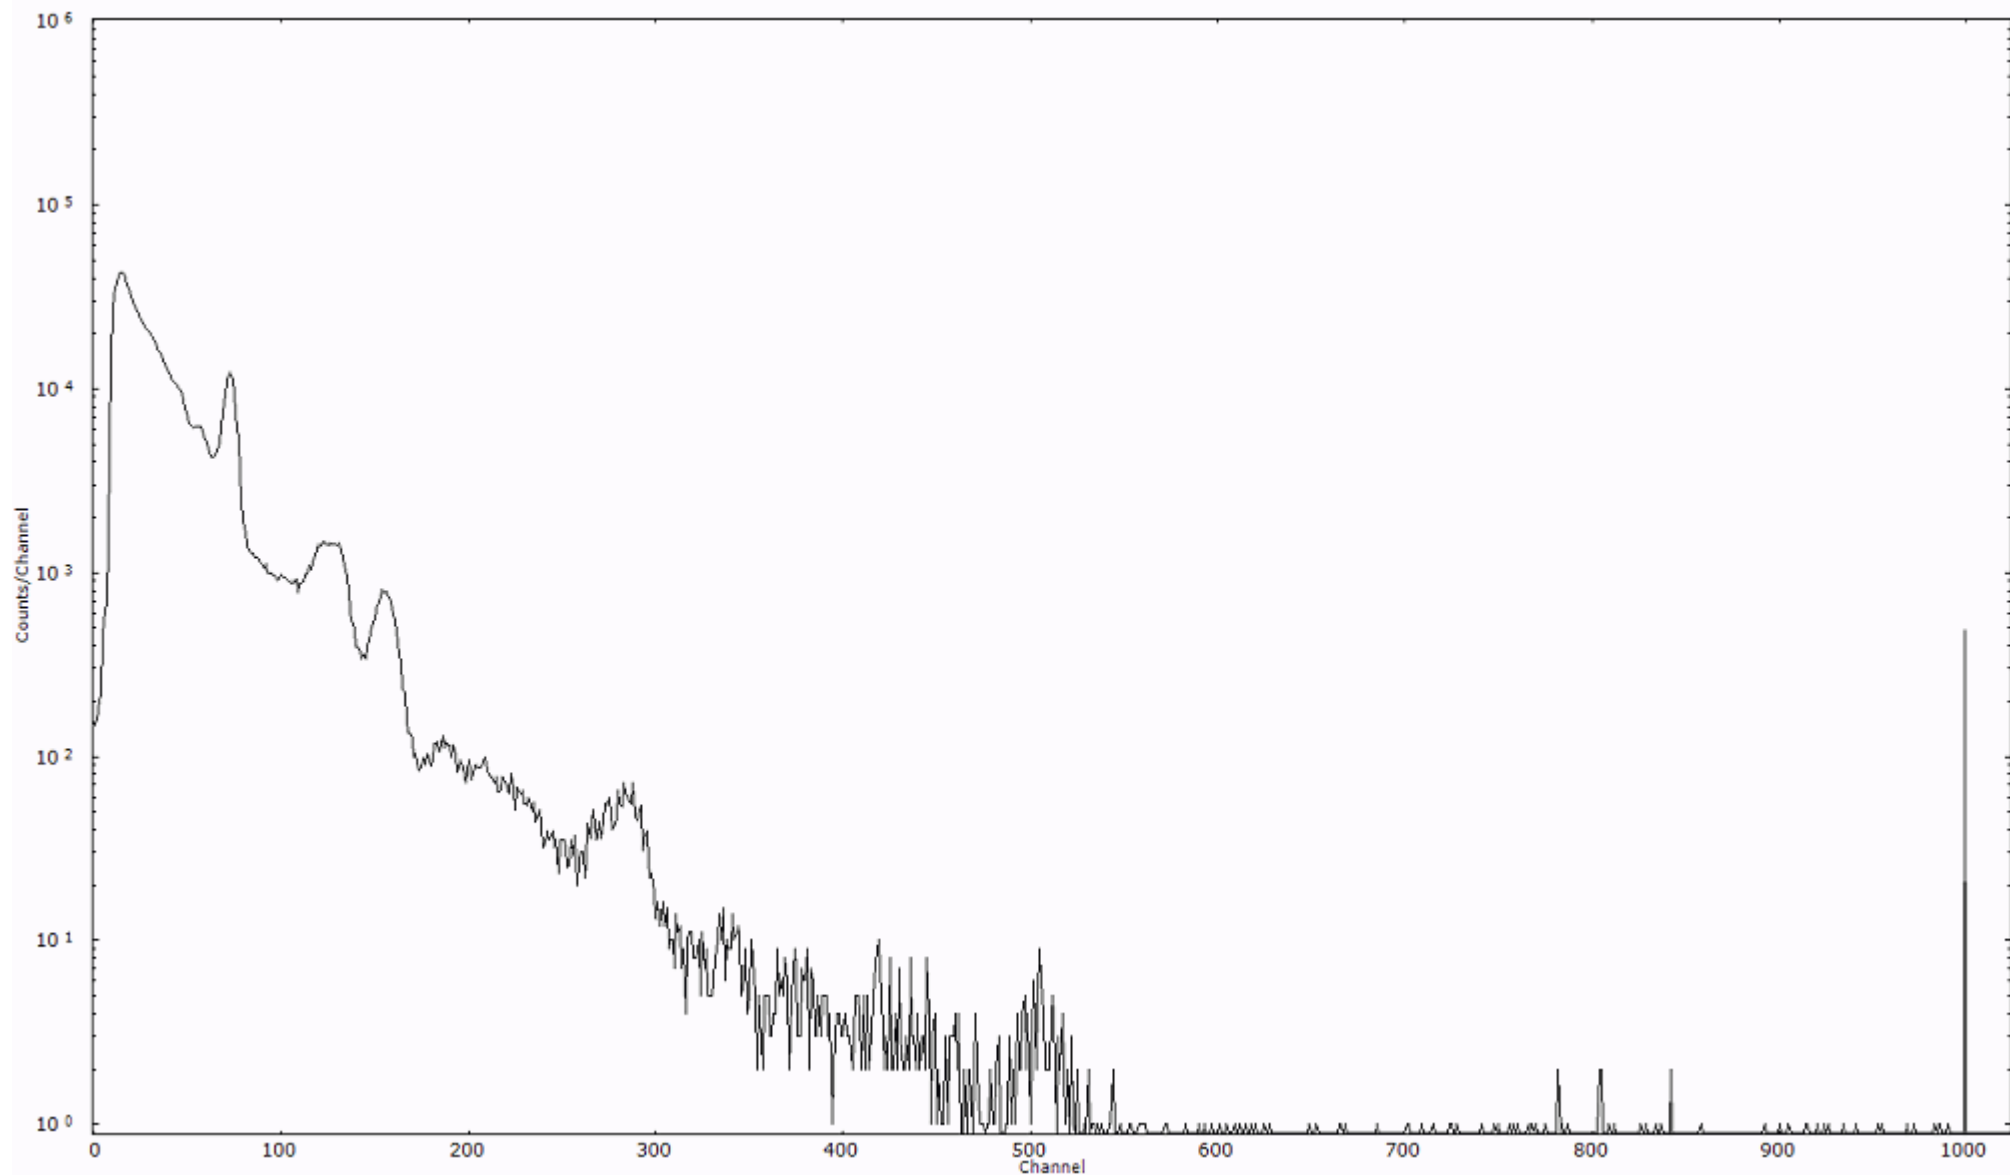

ライブタイム 600 秒  
リアルタイム 600 秒

スペクトルグラフ  
測定コード 村松110322P060

検出器番号 54  
測定日時 2011年03月22日 22時10分

ライブタイム 600 秒  
リアルタイム 600 秒

スペクトルグラフ  
測定コード 村松110322P061

検出器番号 54  
測定日時 2011年03月22日 22時20分

ライブタイム 600 秒  
リアルタイム 600 秒