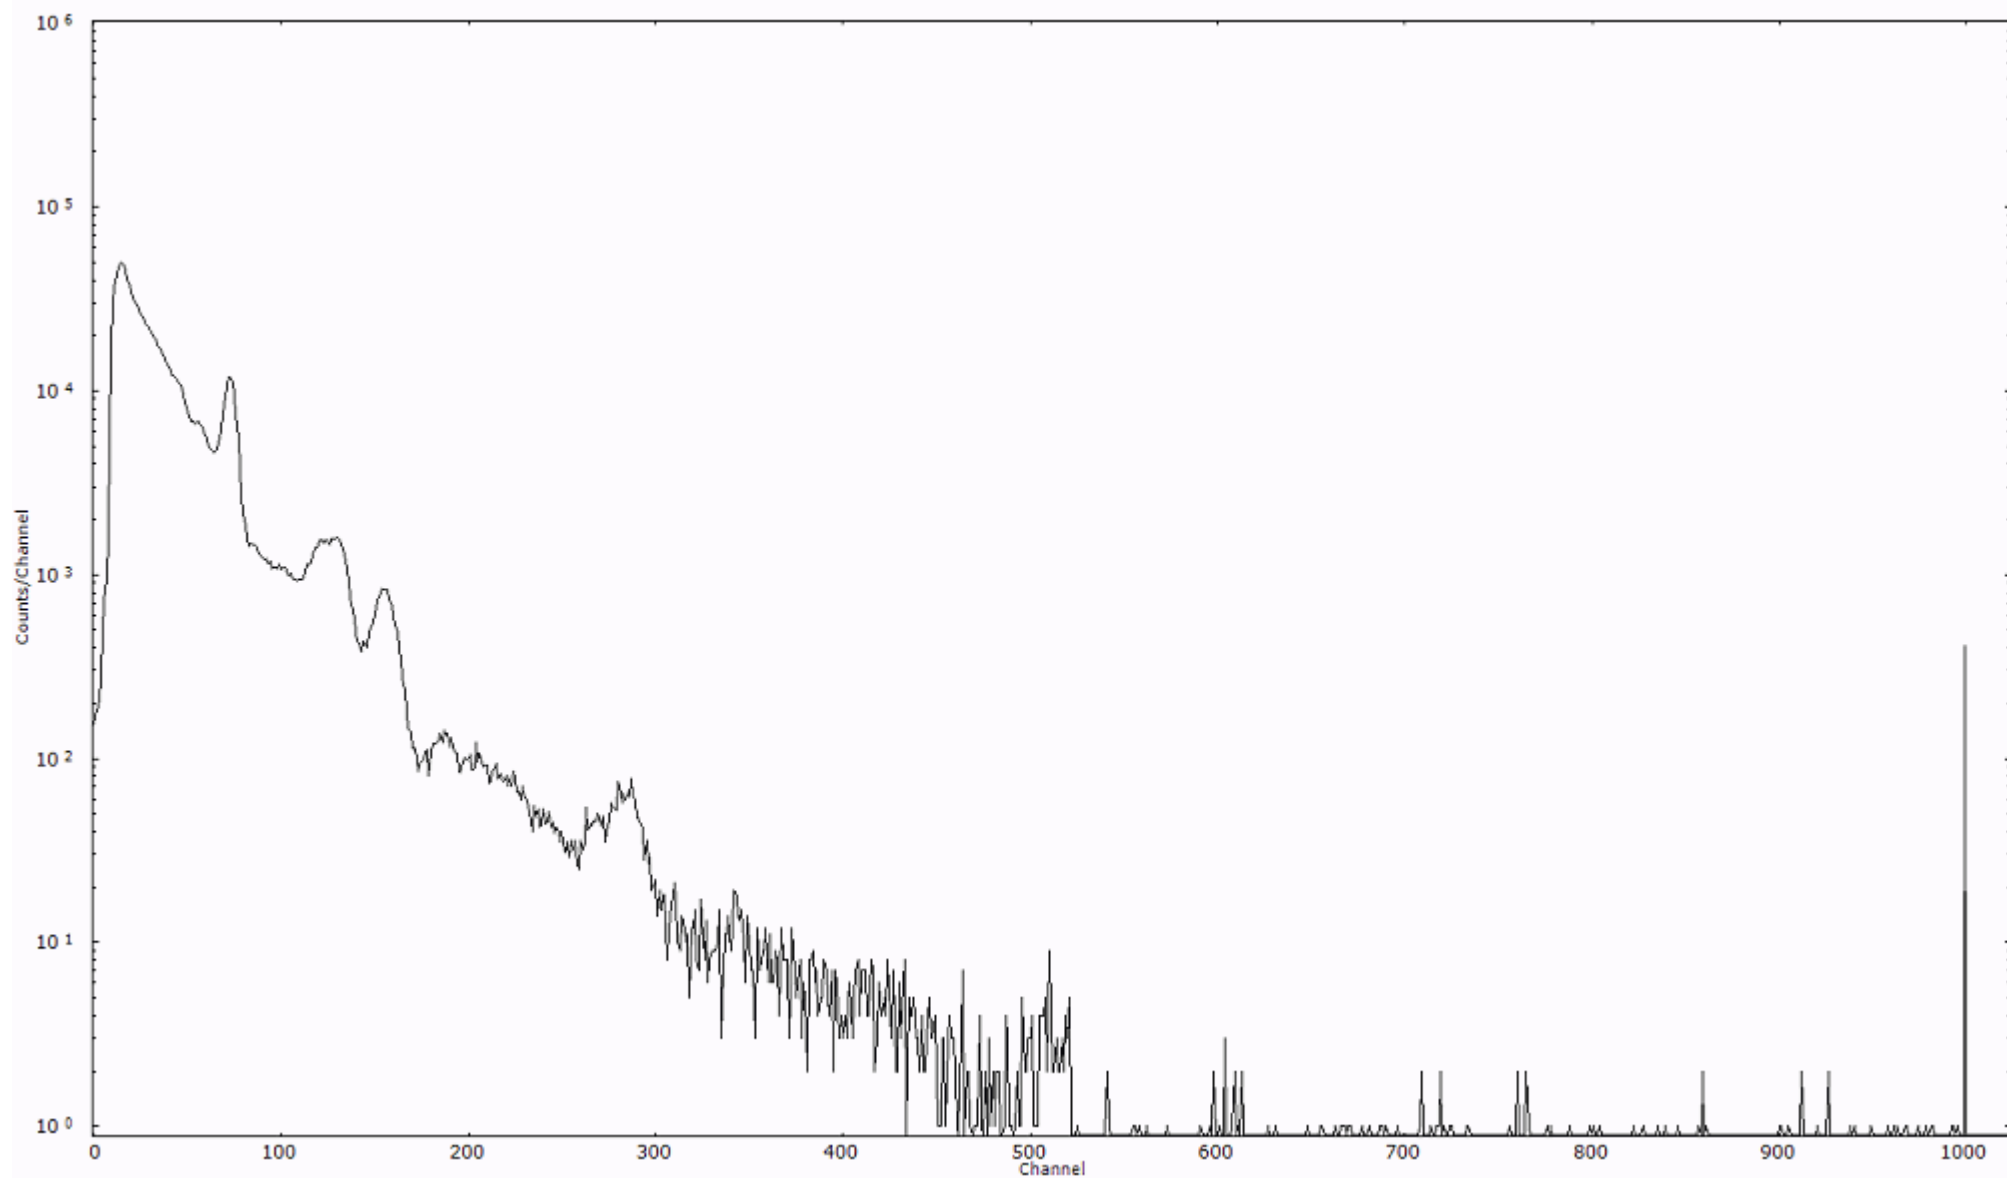

ライブタイム 600 秒  
リアルタイム 600 秒

スペクトルグラフ  
測定コード 村松110322A041

検出器番号 54  
測定日時 2011年03月22日 06時50分

ライブタイム 600 秒  
リアルタイム 600 秒

スペクトルグラフ  
測定コード 村松110322A042

検出器番号 54  
測定日時 2011年03月22日 07時00分

ライブタイム 600 秒  
リアルタイム 600 秒