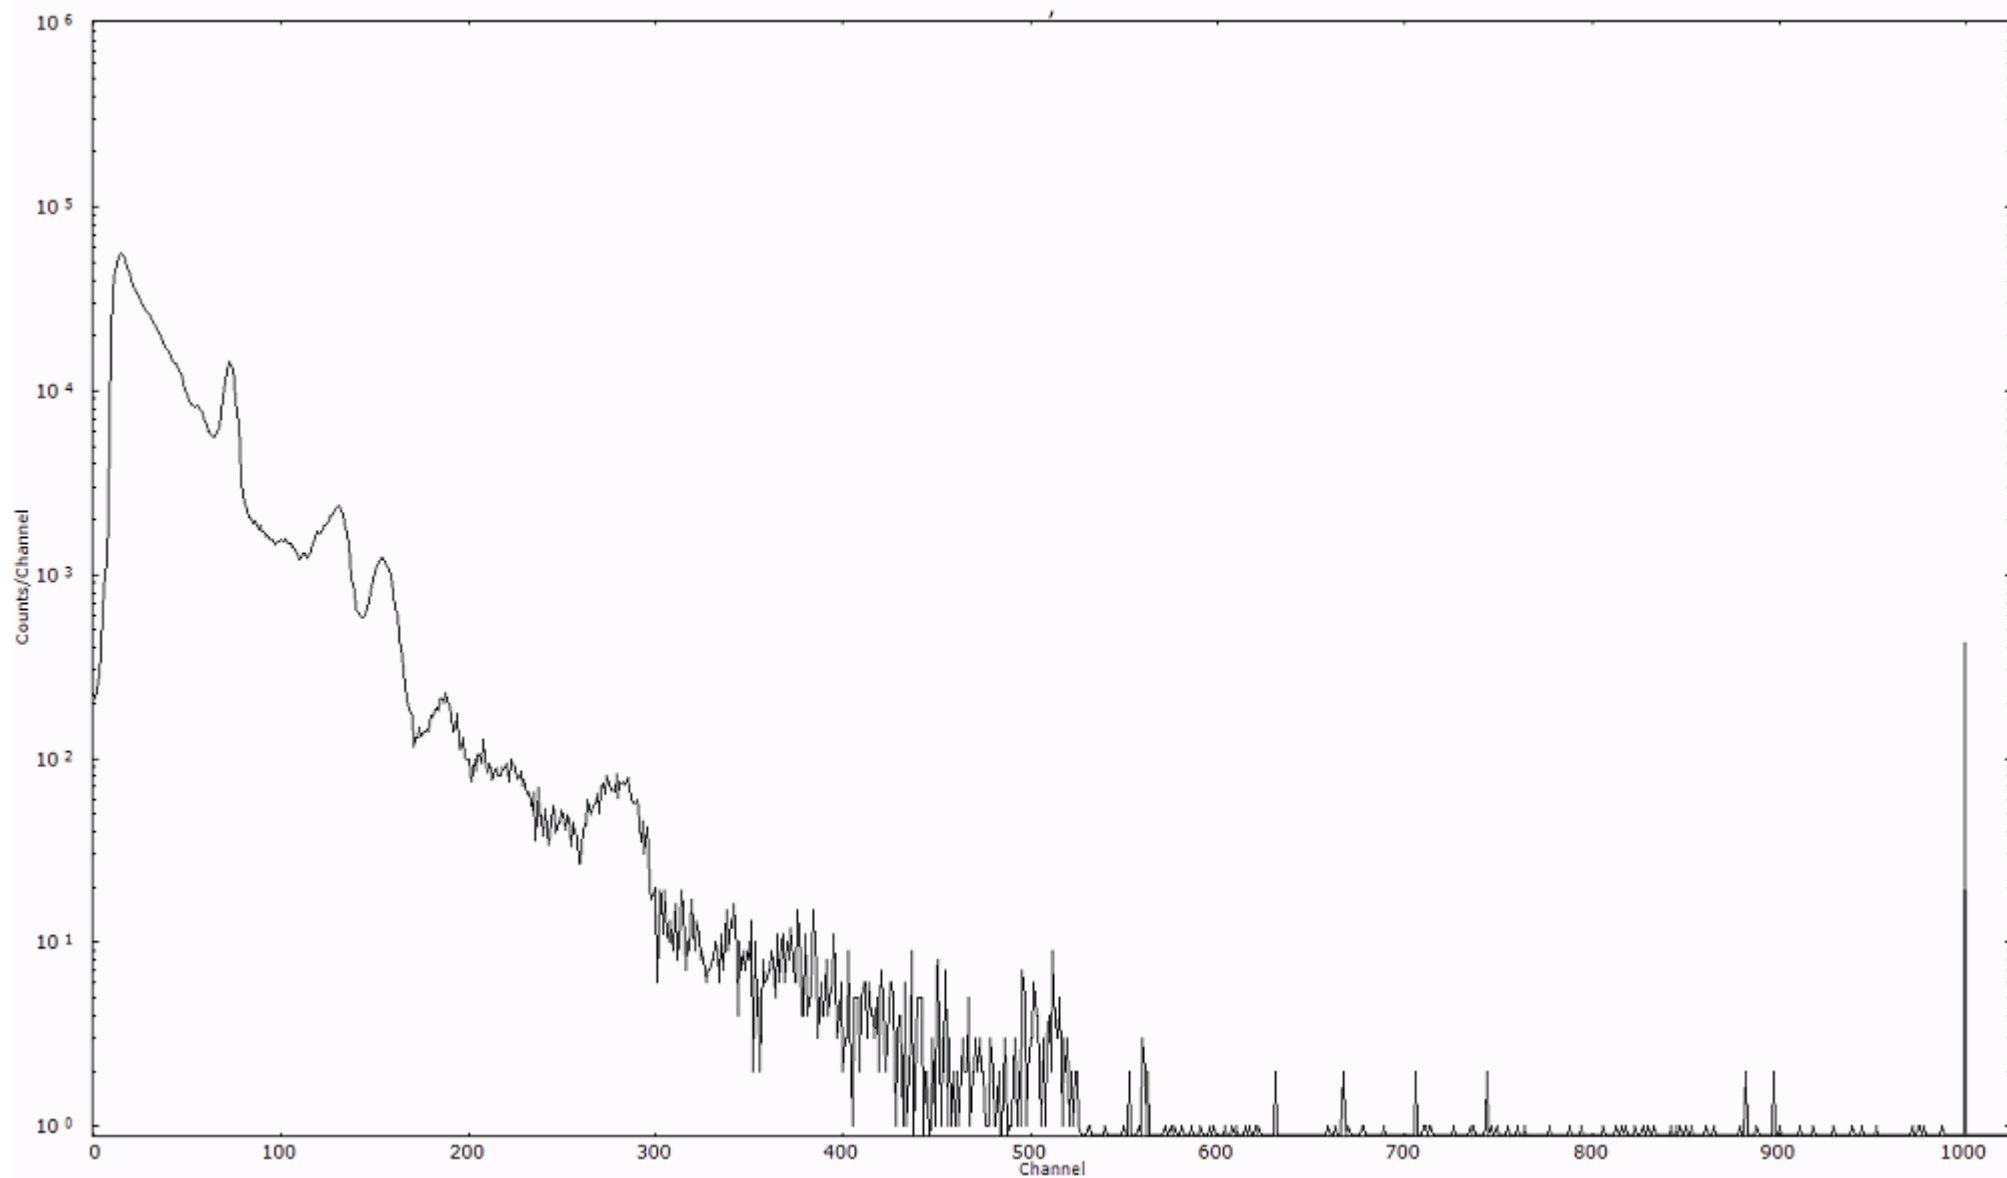

スペクトルグラフ
測定コード 村松110322P020

検出器番号 54
測定日時 2011年03月22日 15時30分

ライブタイム 600 秒
リアルタイム 600 秒