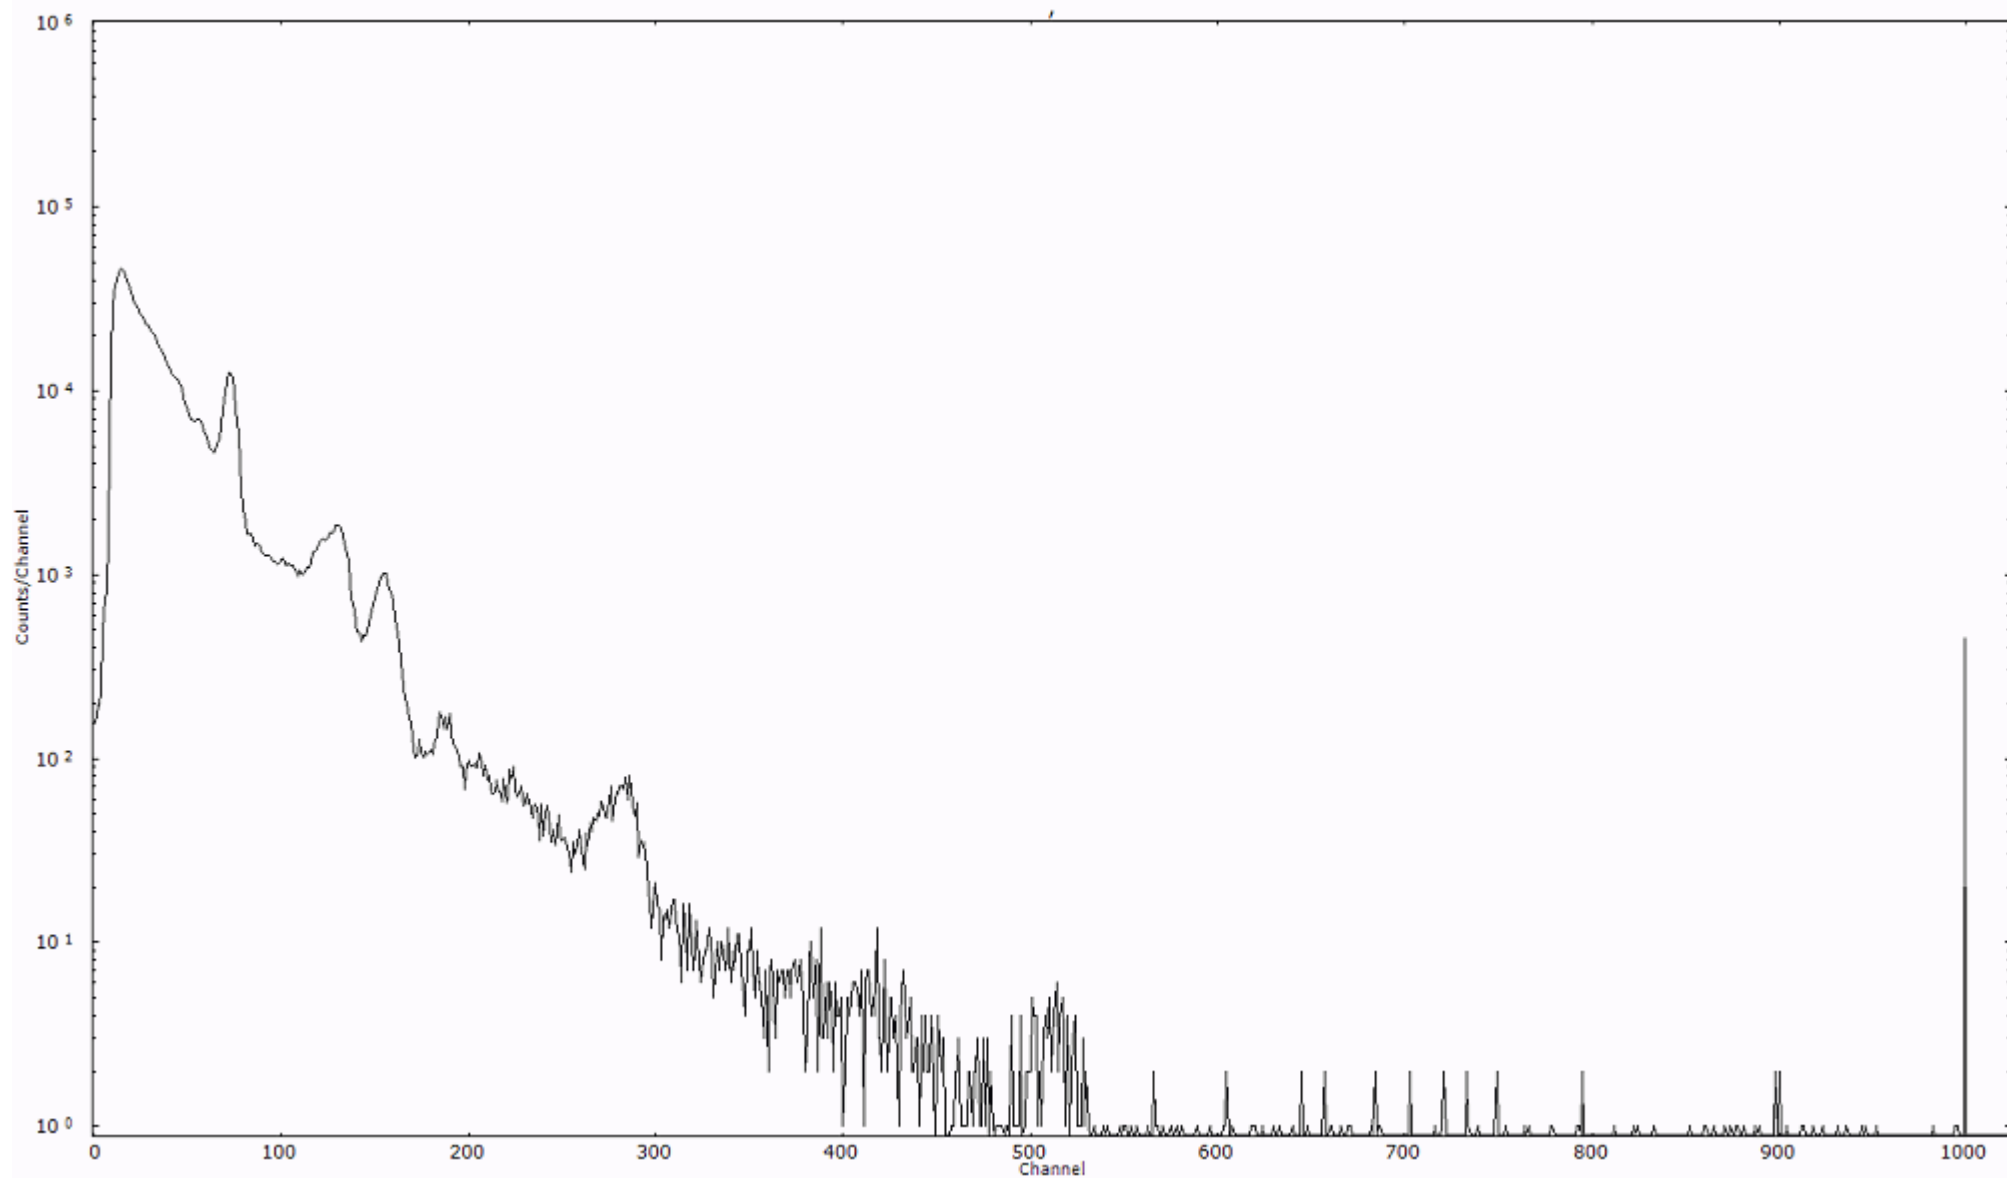

スペクトルグラフ
測定コード 村松110322P004

検出器番号 54
測定日時 2011年03月22日 12時50分

ライブタイム 600 秒
リアルタイム 600 秒