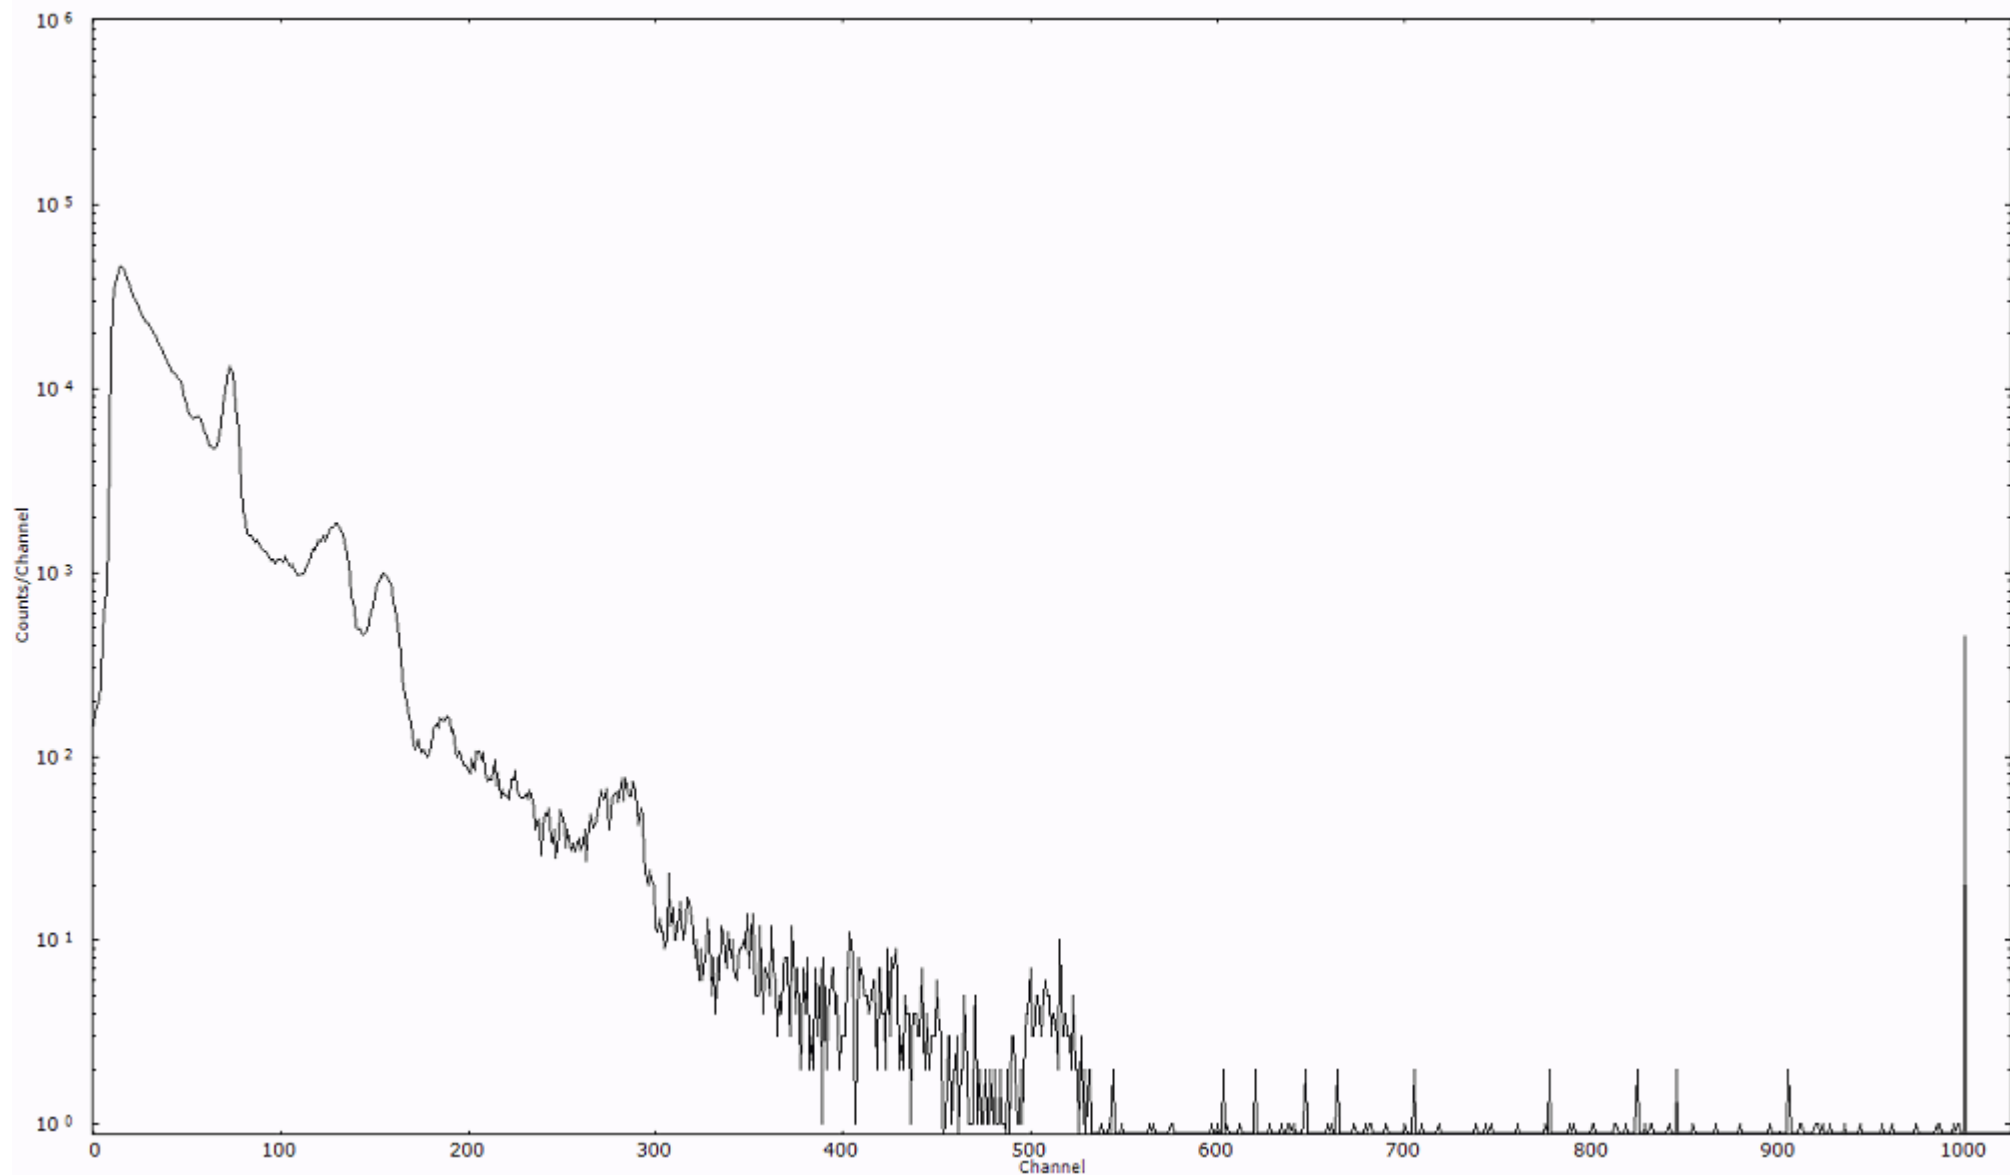

スペクトルグラフ
測定コード 村松110322P010

検出器番号 54
測定日時 2011年03月22日 13時50分

ライブタイム 600 秒
リアルタイム 600 秒