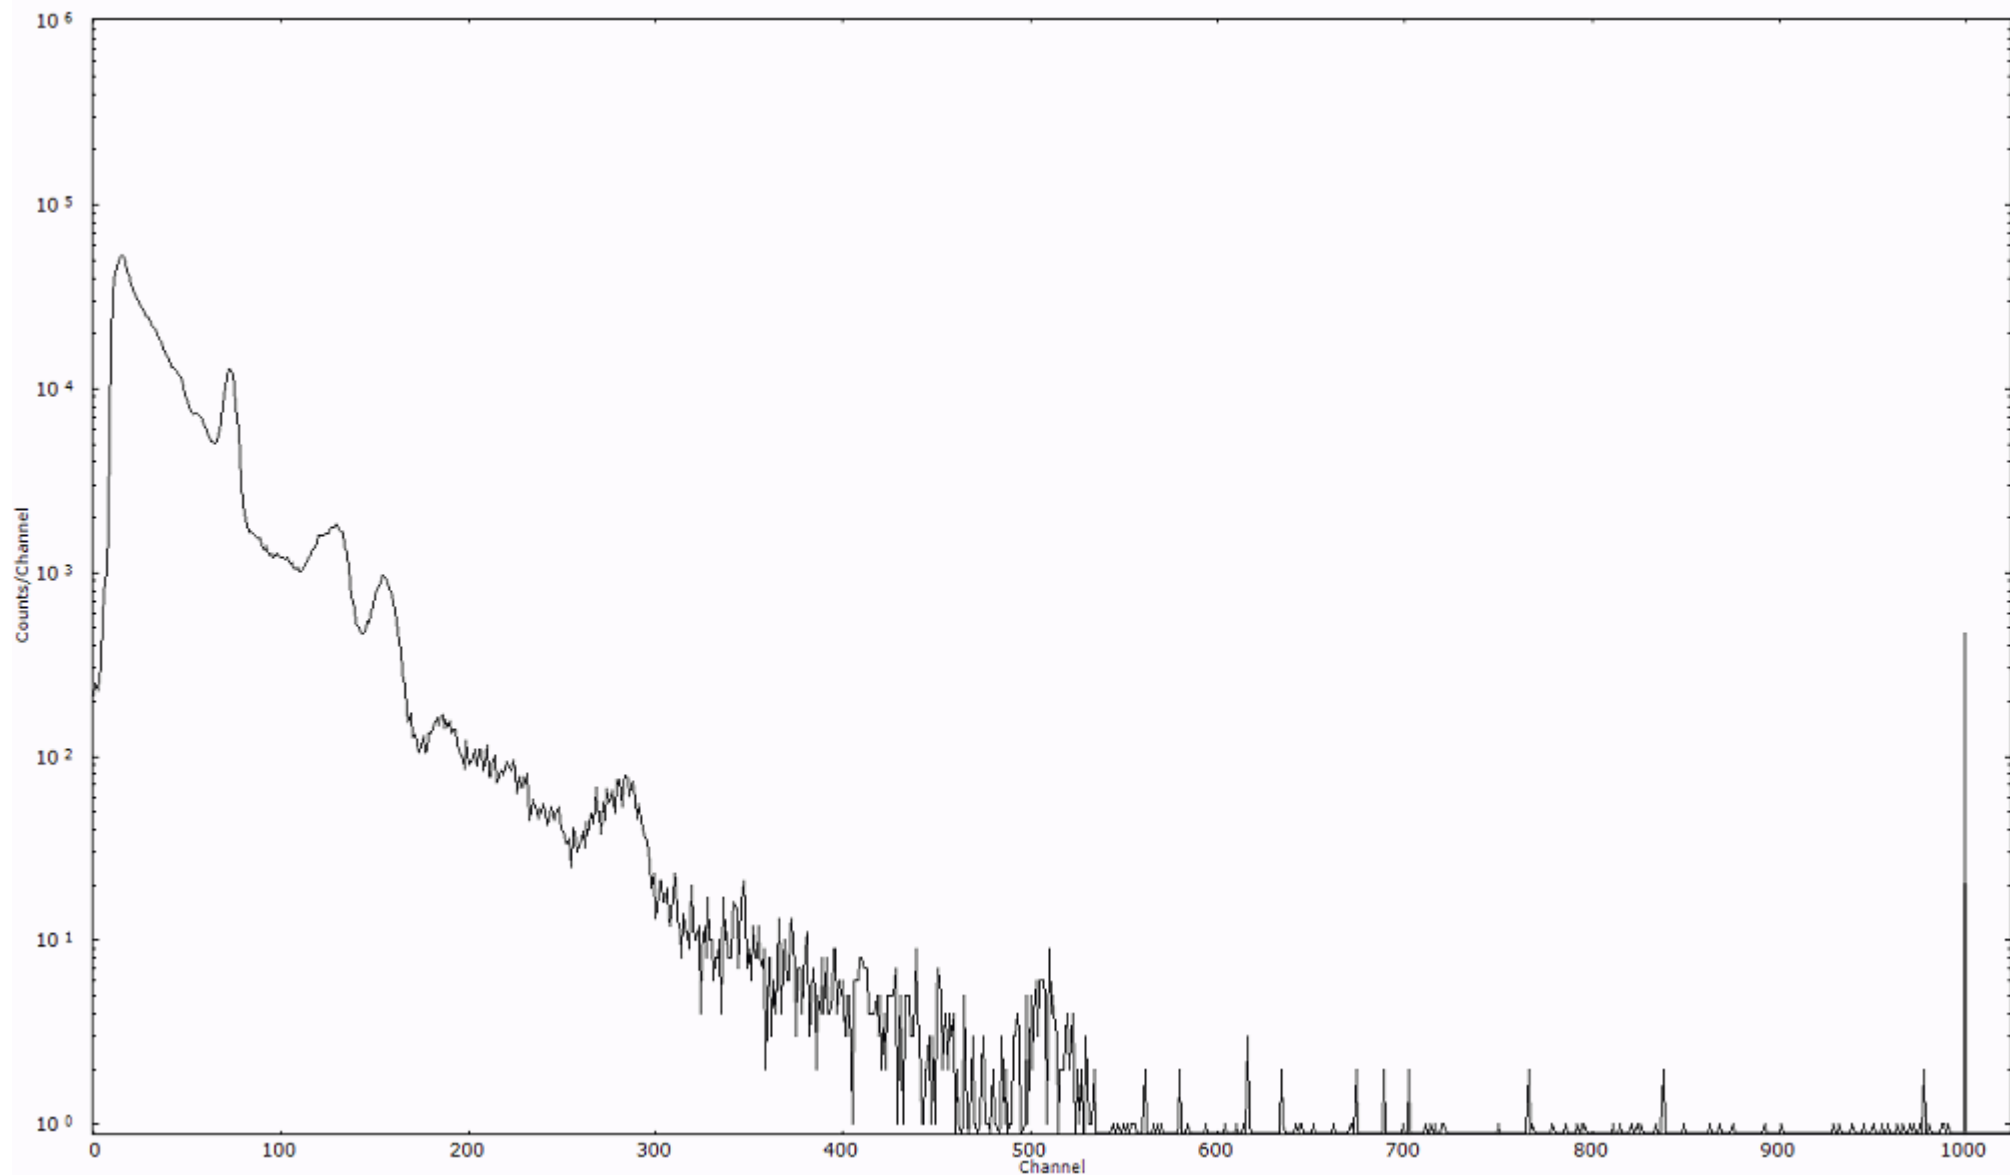

検出器番号 54  
測定日時 2011年03月22日 07時30分

ライブタイム 600 秒  
リアルタイム 600 秒

スペクトルグラフ  
測定コード 村松110322A046

検出器番号 54  
測定日時 2011年03月22日 07時40分

ライブタイム 600 秒  
リアルタイム 600 秒

スペクトルグラフ  
測定コード 村松110322A047

検出器番号 54  
測定日時 2011年03月22日 07時50分