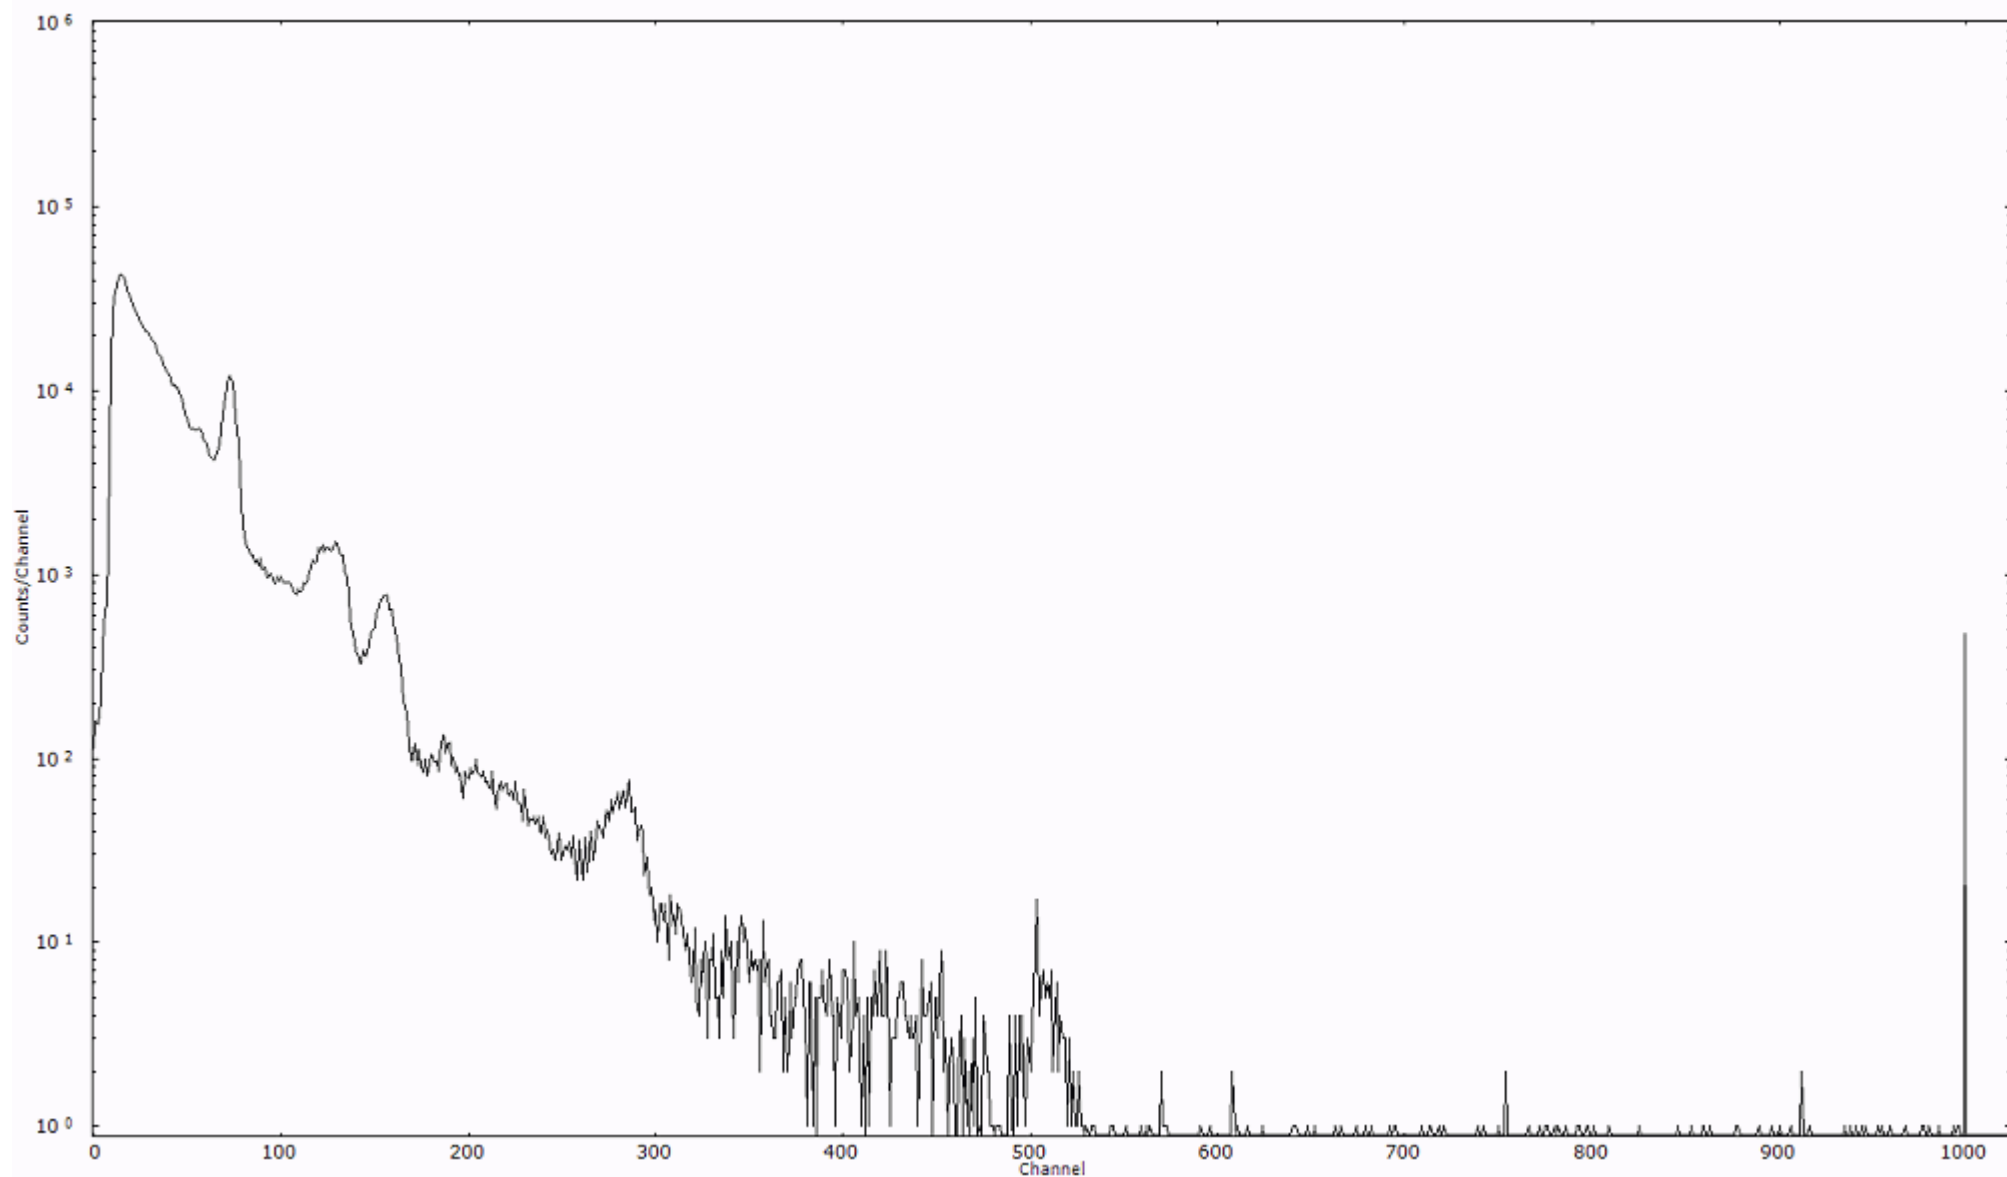

ライブタイム 600 秒  
リアルタイム 600 秒

スペクトルグラフ  
測定コード 村松110322P067

検出器番号 54  
測定日時 2011年03月22日 23時20分

ライブタイム 600 秒  
リアルタイム 600 秒

スペクトルグラフ  
測定コード 村松110322P068

検出器番号 54  
測定日時 2011年03月22日 23時30分

ライブタイム 600 秒  
リアルタイム 600 秒