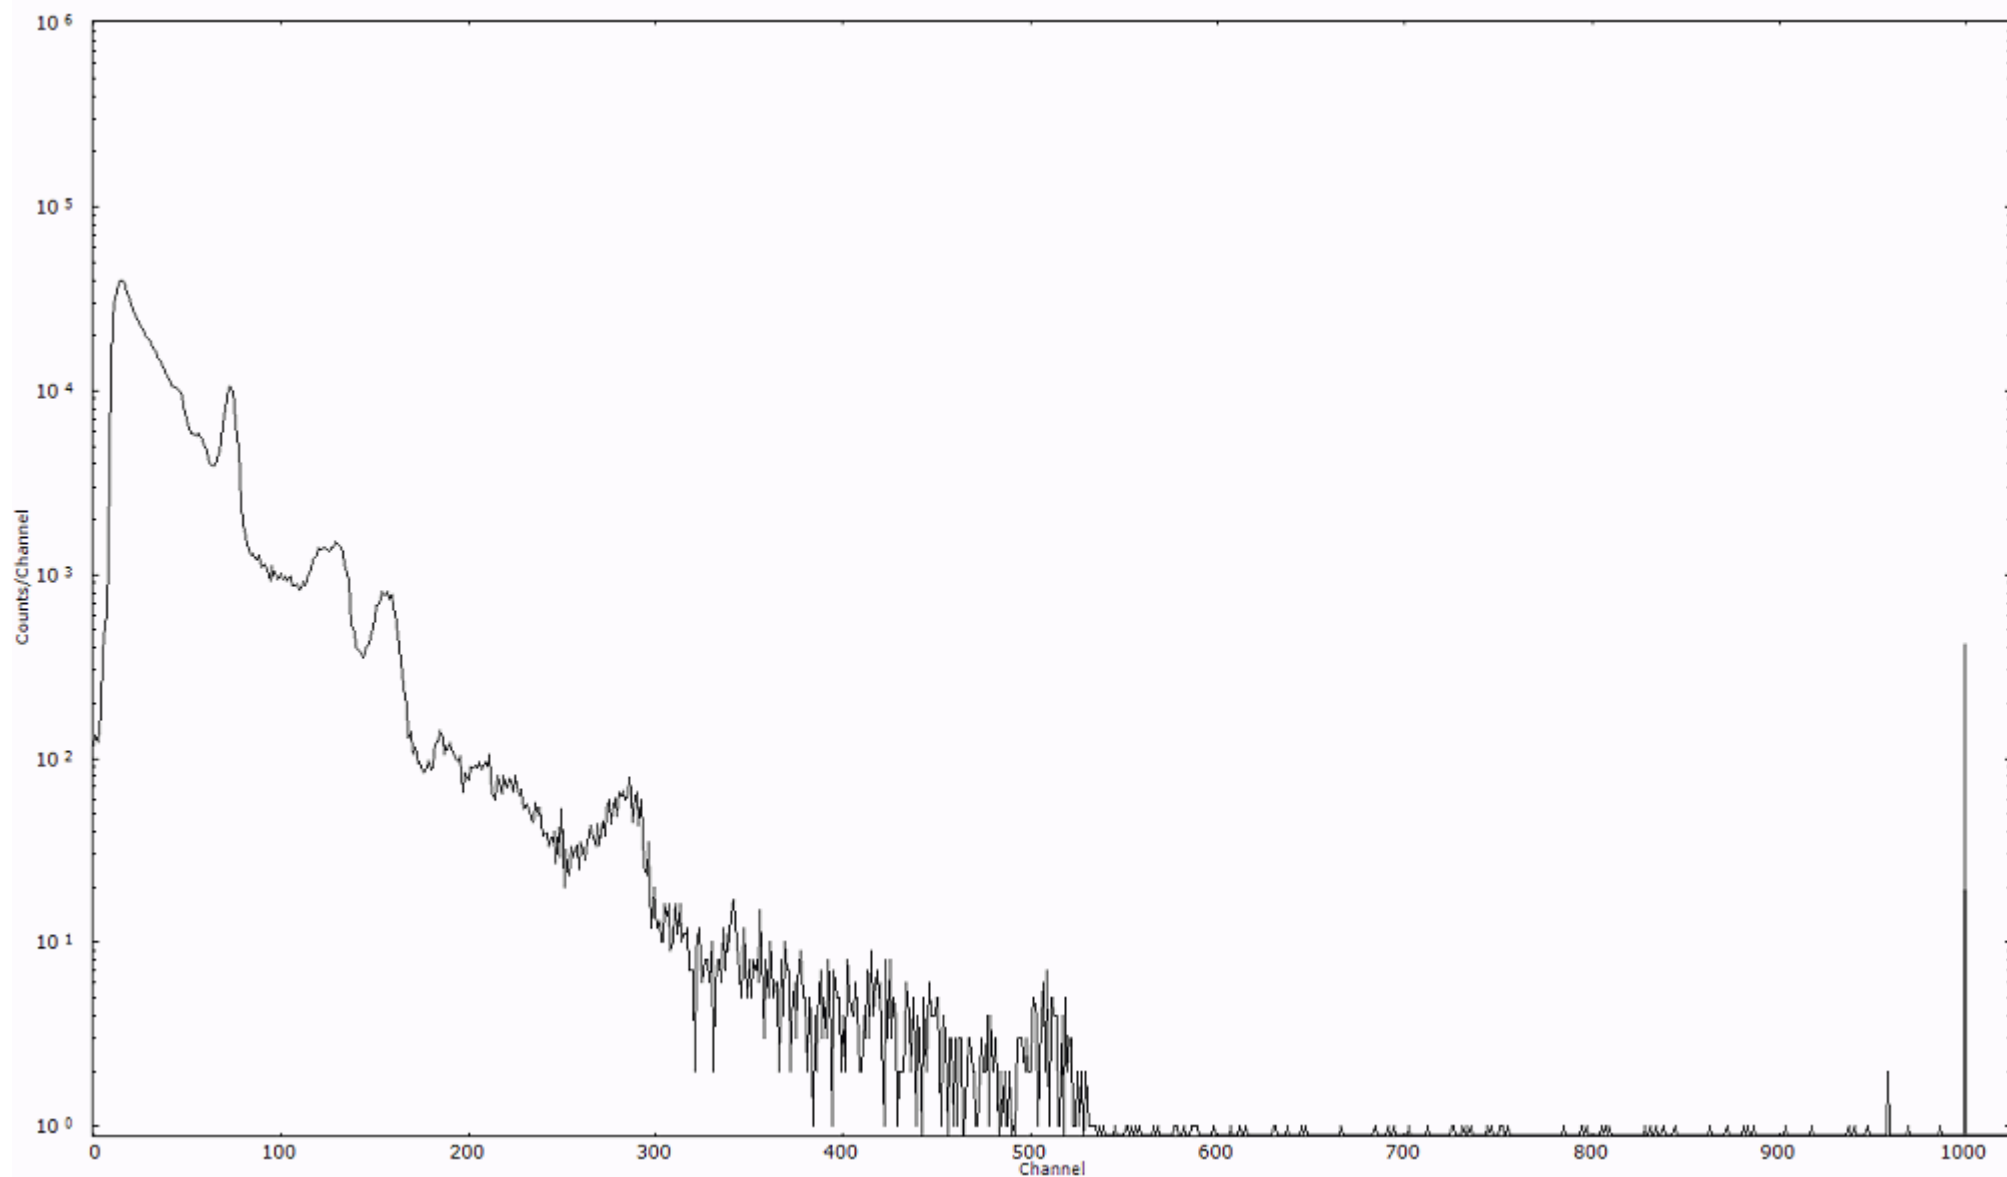

スペクトルグラフ
測定コード 村松110322A005

検出器番号 54
測定日時 2011年03月22日 00時50分

ライブタイム 600 秒
リアルタイム 600 秒