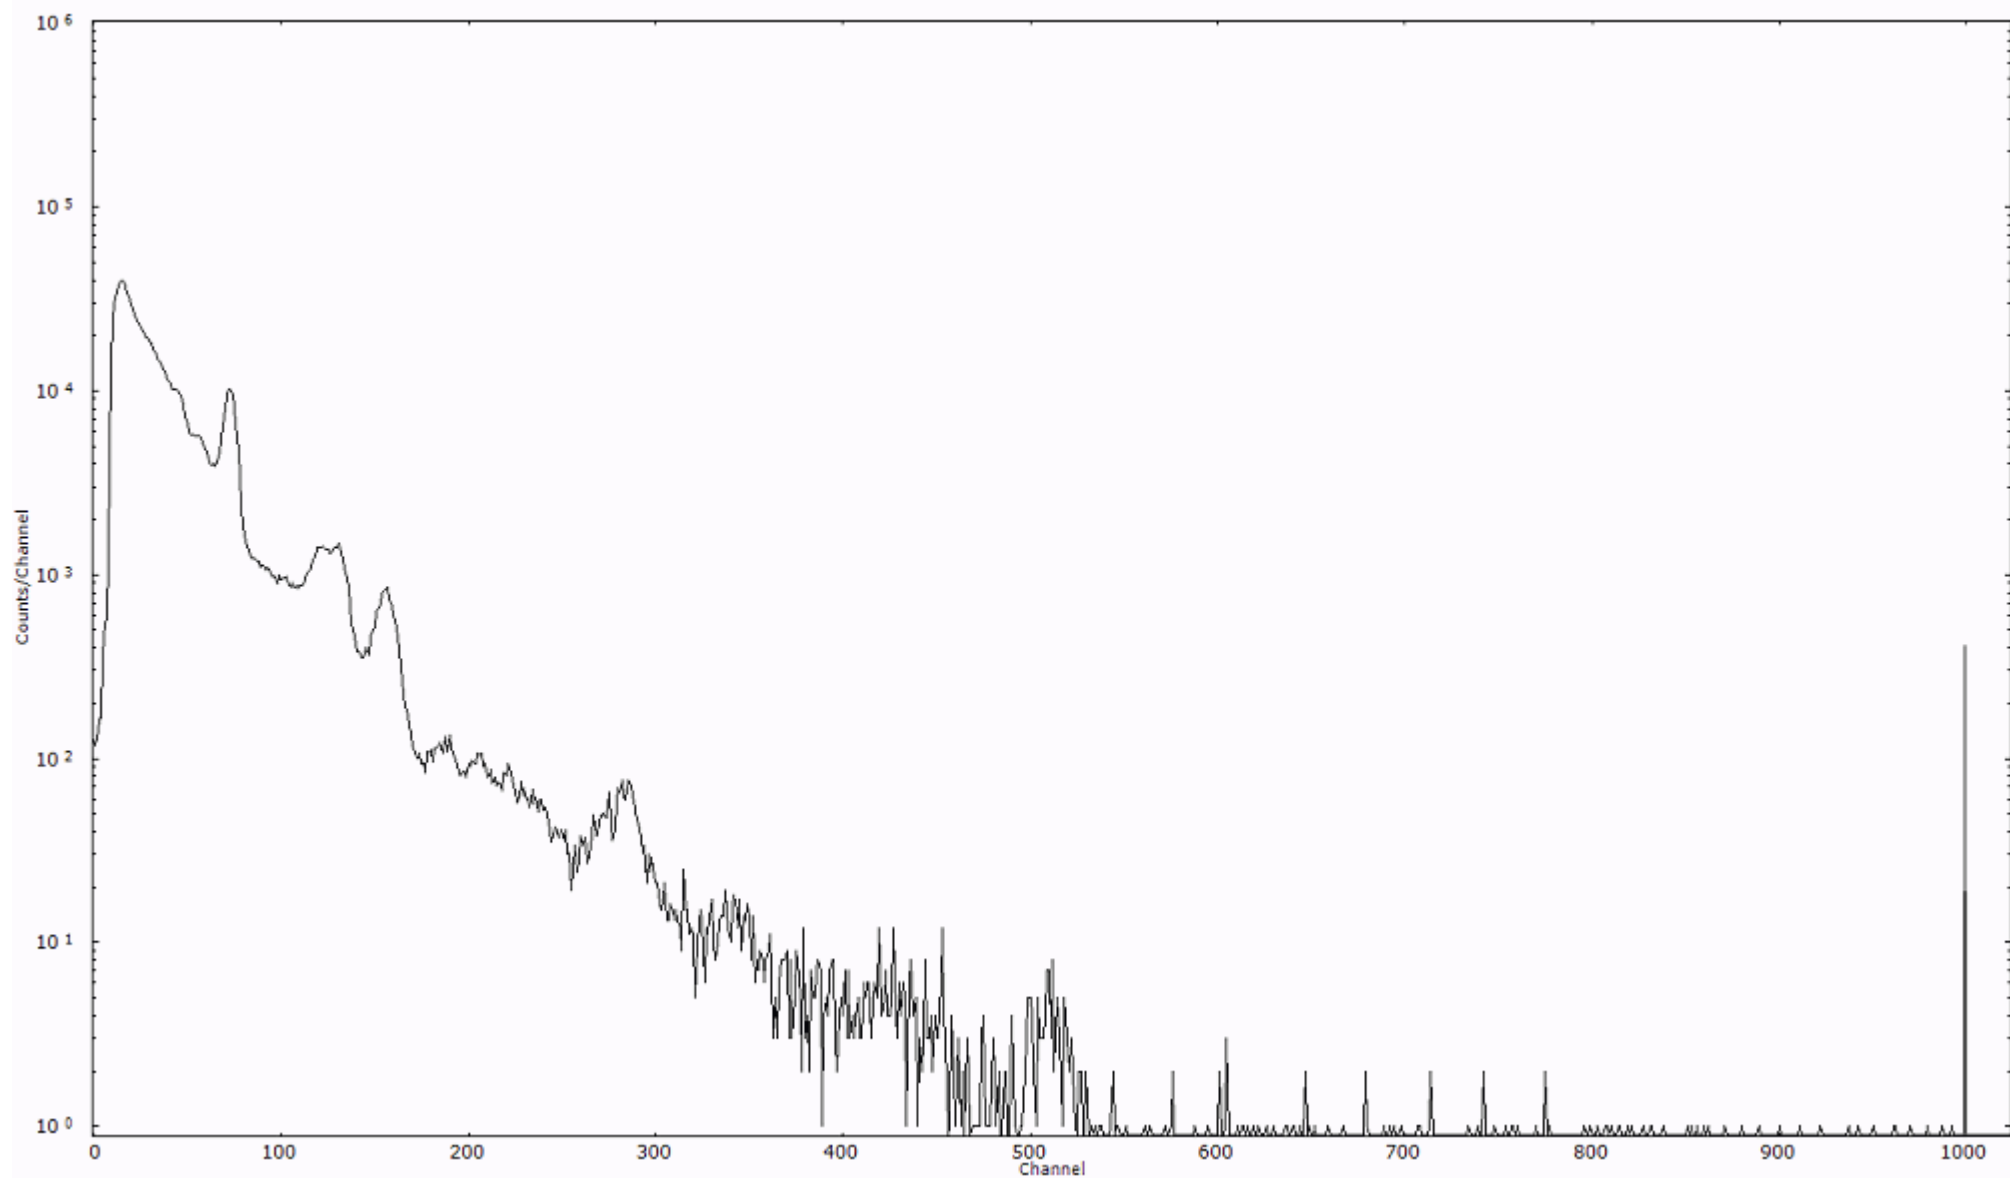

ライブタイム 600 秒  
リアルタイム 600 秒

スペクトルグラフ  
測定コード 村松110322A013

検出器番号 54  
測定日時 2011年03月22日 02時10分

ライブタイム 600 秒  
リアルタイム 600 秒

スペクトルグラフ  
測定コード 村松110322A014

検出器番号 54  
測定日時 2011年03月22日 02時20分

ライブタイム 600 秒  
リアルタイム 600 秒