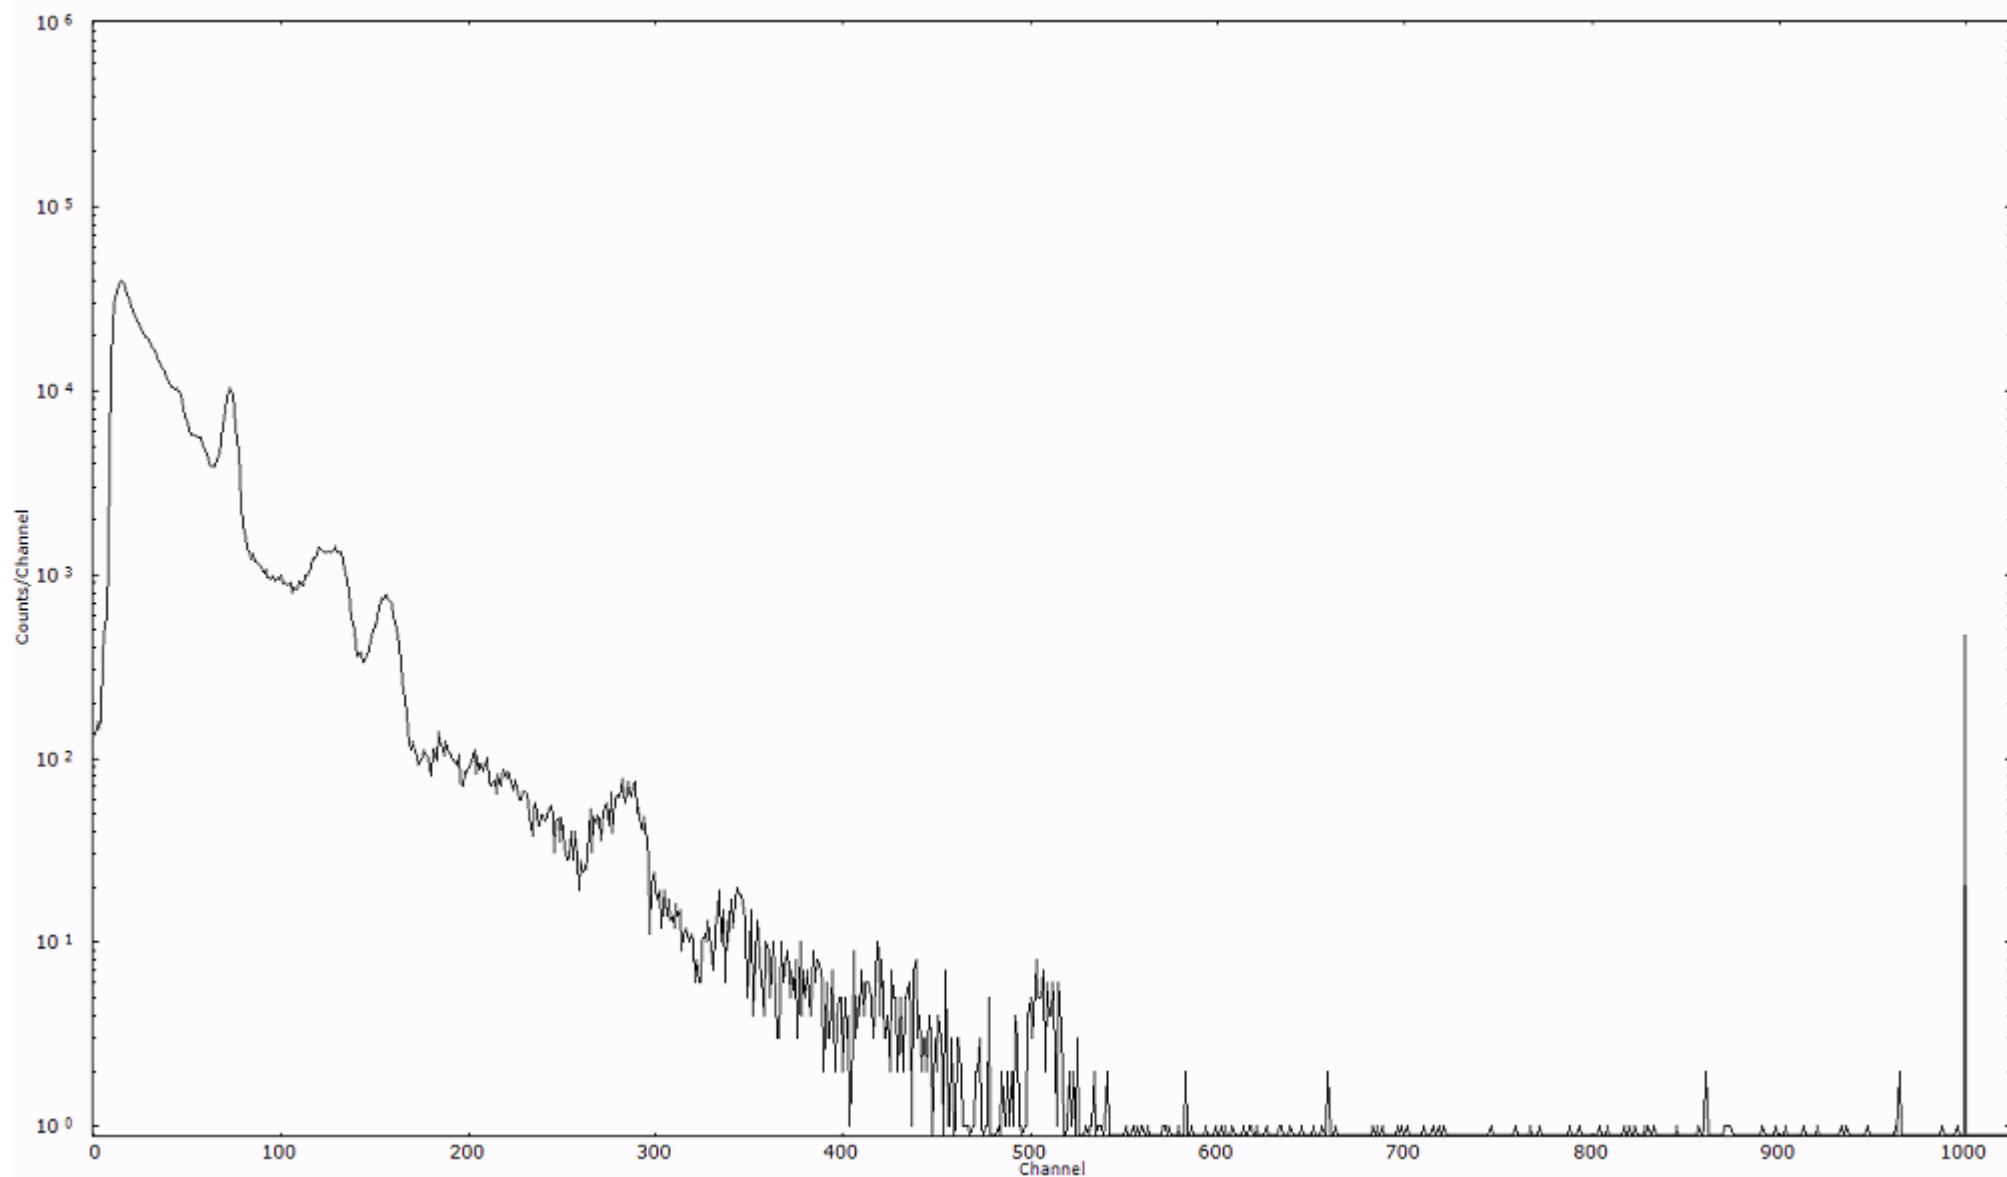

スペクトルグラフ
測定コード 村松110322A020

検出器番号 54
測定日時 2011年03月22日 03時20分

ライブタイム 600 秒
リアルタイム 600 秒