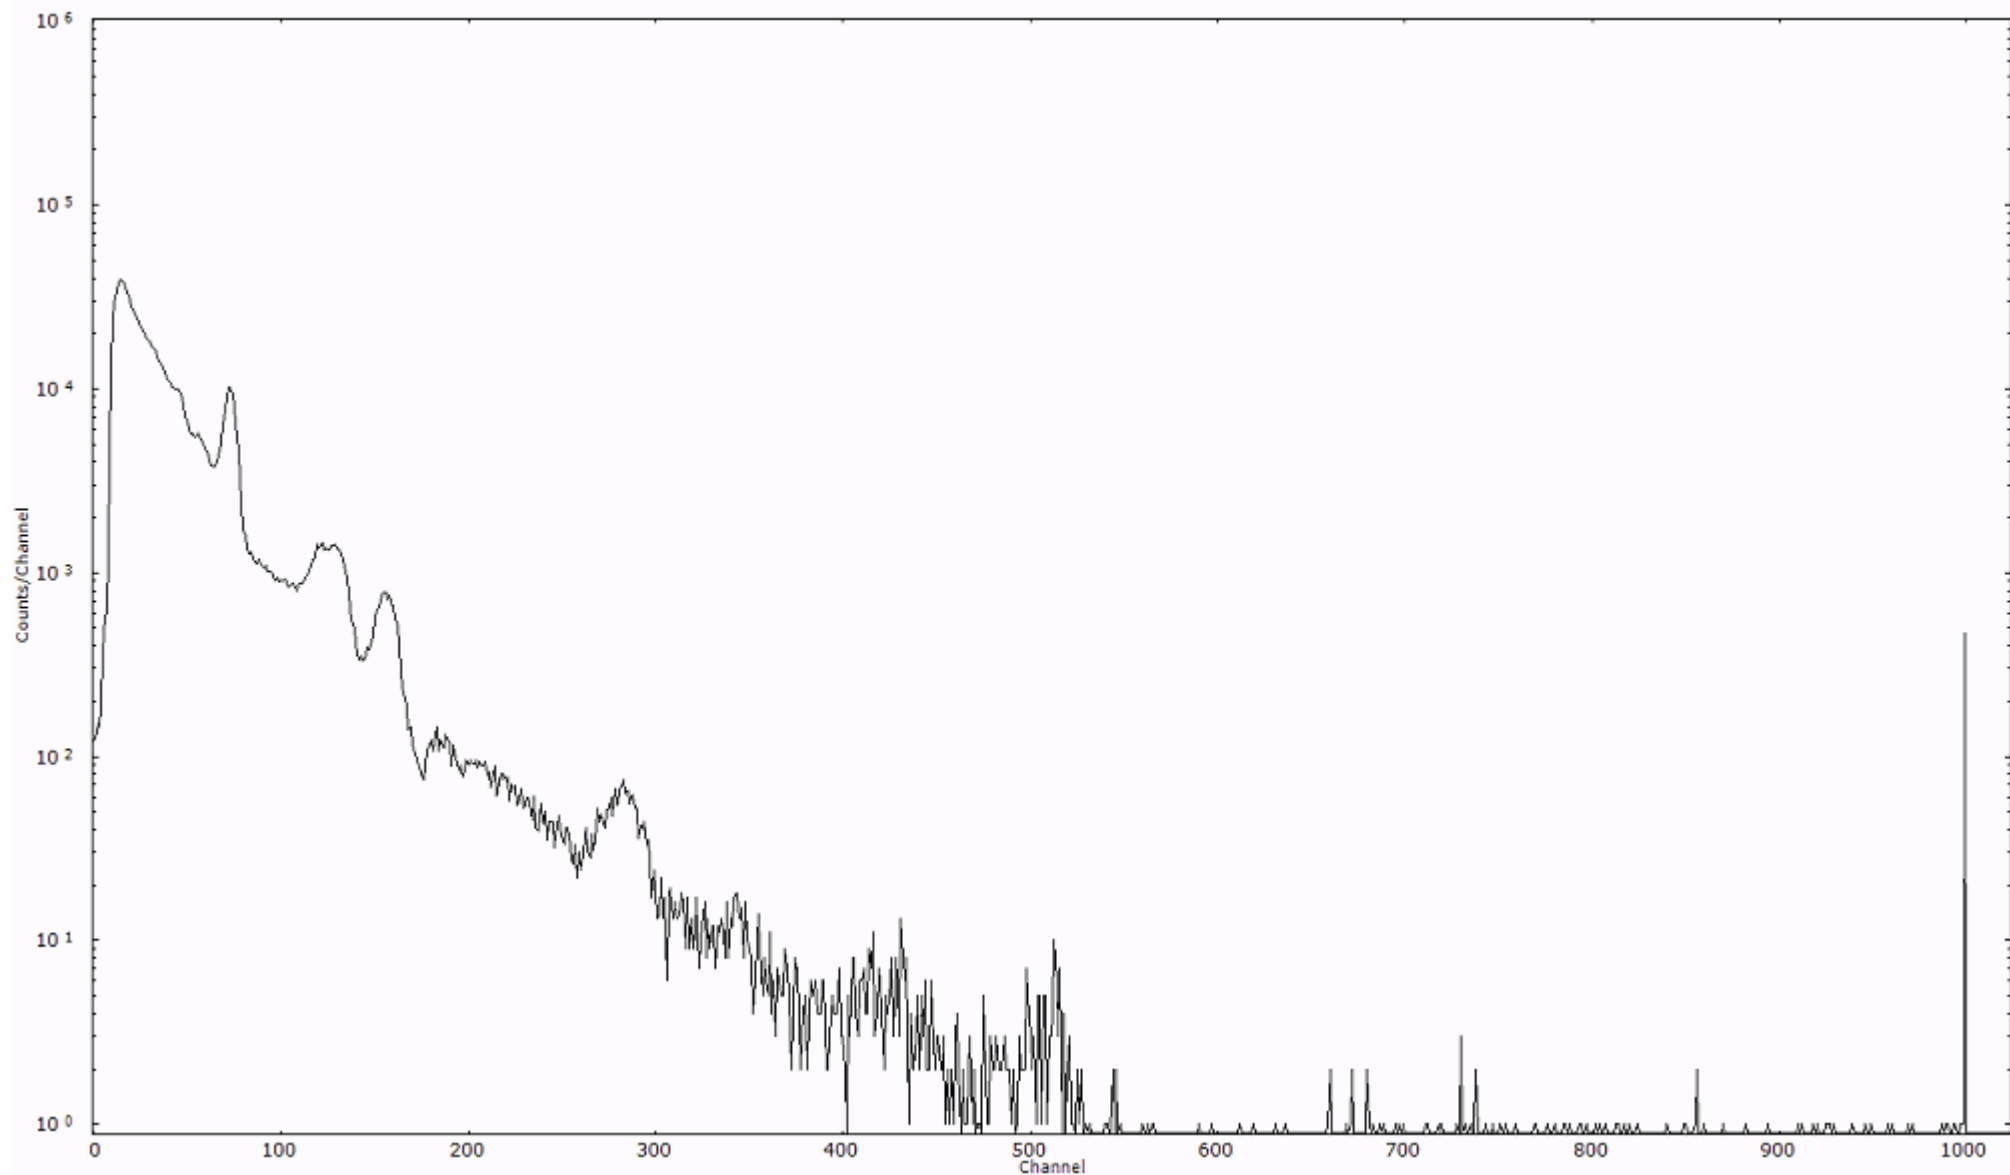

スペクトルグラフ
測定コード 村松110322A024

検出器番号 54
測定日時 2011年03月22日 04時00分

ライブタイム 600 秒
リアルタイム 600 秒