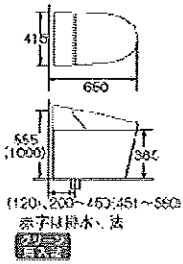

節水/省エネ  
防汚

5  
ECO

ダブルノズル  
ハイパーミックス  
ハイブリッドノズル

床排水

2年保証  
3年保証  
5年保証

フロアードレインハイパーミックスの詳細についてはP.102をご参照ください。

排水芯径20mm、451~580mm  
の場合は下記要取  
※1内には掃除リフトアップ、便フタ固

リモコンは同価格で3タイプから選べます。