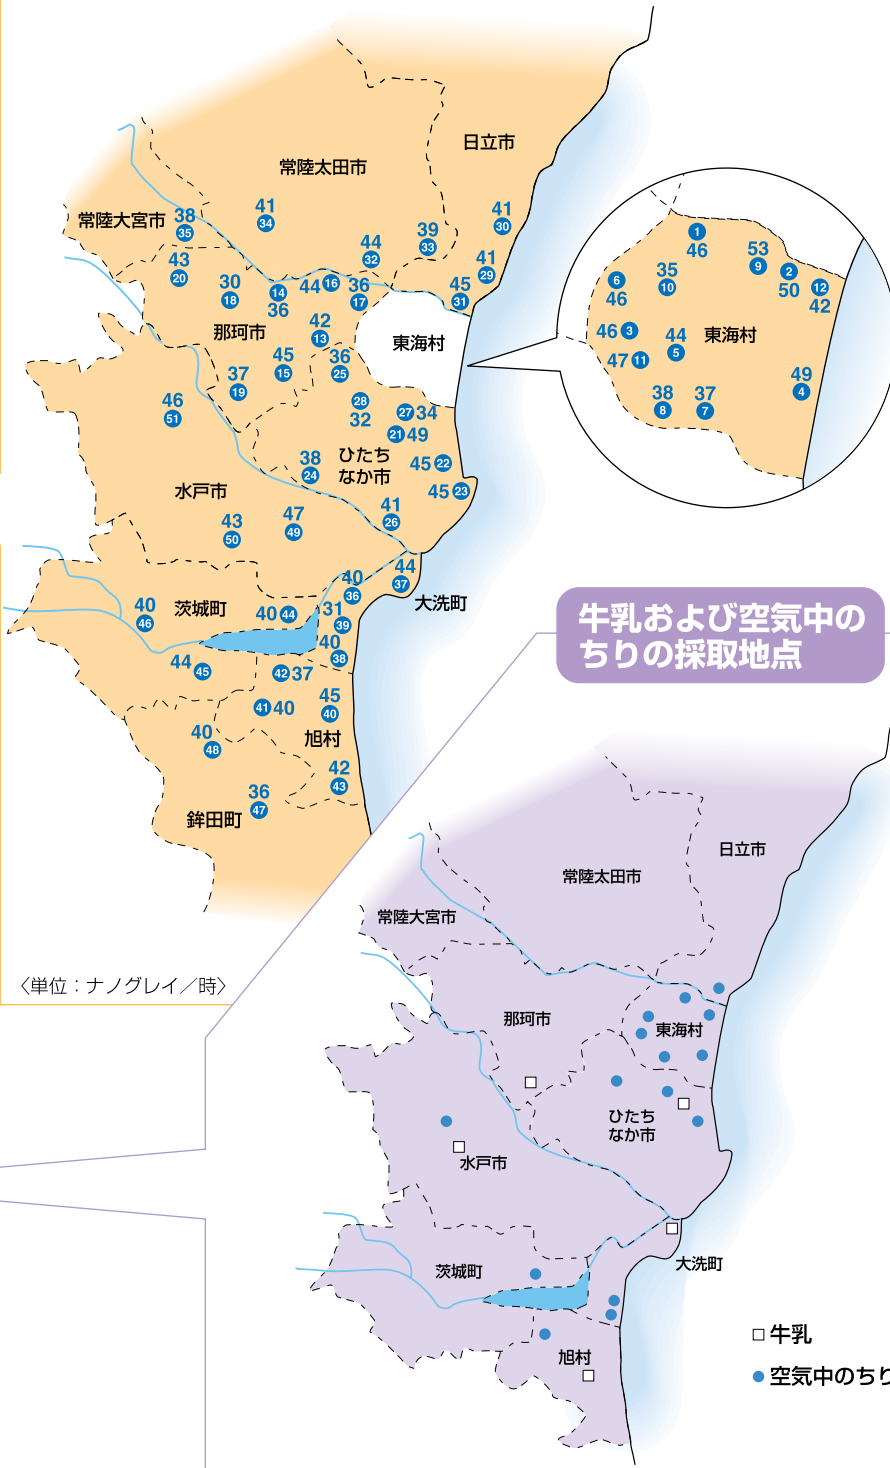

# 原子力施設周辺における環境

東海・日立・ひたちなか・大洗・水戸地区の空間放射線量の調査結果ができました。

平成16年10月から12月までの3カ月間、毎日24時間連続して測定した空間の放射線量（ガンマ線）は、過去に測定された値と比較して同程度であり、異常は認められませんでした。

測定値が場所により異なるのは、放射線測定局が設置されている場所の違い（土壌、コンクリートなどの建物や道路の状況など）によるものです。コンクリートなどにはもともと天然の放射性物質が含まれていますので、その近くでは少し高くなります。

# 放射線の監視結果 (平成16年10月 ～平成16年12月)

すべての地区において異常は認められませんでした。

茨城県では、原子力施設周辺の放射線などによる影響を調べるため、空間の放射線の強さや原子力施設からの排気・排水中の放射能濃度、また、水や野菜などに含まれる放射能などを測定しています。この結果を、住民の代表や学識経験者などで構成されている「茨城県東海地区環境放射線監視委員会」が、3カ月ごとに検討評価し、安全性を確認しています。

## 各地点における空間放射線量測定結果

(3カ月平均)

どの地点もこれまでと同程度であり、異常は認められませんでした。

### 牛乳および空気中のちりの採取地点

設置箇所	地点	市町村
1 石神小	石神 (県)	東海村
2 東海村公民館豊岡分館	豊岡 (県)	
3 東海村公民館舟石川一区分館	舟石川 (県)	
4 東海村村営駐車場	村松 (県)	
5 東海村公民館押延分館	押延 (県)	
6 三菱原子燃料(株)	三菱原燃(県)	
7 原子燃料工業(株)東海事業所	原燃工(県)	
8 坂上交差点近傍	須和間(事)	
9 亀下公民館近傍	亀下(事)	
10 東海村合同庁舎	舟石川(事)	
11 東海南中	船場(事)	
12 原電敷地境界	豊岡(事)	
13 横堀小	横堀(県)	那珂市
14 木崎小	門部(県)	
15 菅谷小	菅谷(県)	
16 額田小	額田(県)	
17 本米崎小	本米崎(県)	
18 那珂第三中	鴻巣(県)	ひたちなか市
19 五台小	後台(県)	
20 市営瓜連グラウンド	瓜連(県)	
21 勝田第三中	馬渡(県)	
22 自動車安全運転センター	常陸那珂(県)	
23 阿字ヶ浦中	阿字ヶ浦(県)	日立市
24 堀口小	堀口(県)	
25 佐野中	佐和(県)	
26 柳沢公民館	柳沢(県)	
27 長砂公民館	長砂(事)	
28 高野小	高野(事)	常陸大洗町
29 久慈中	久慈(県)	
30 大沼小	大沼(県)	
31 久慈川沿い	留(事)	
32 嶺山中	磯部(県)	
33 世矢小	真弓(県)	
34 南中	久米(県)	常陸大宮市
35 上野小	根本(県)	
36 大洗高	大貫(県)	大洗町
37 磯浜小	磯浜(県)	
38 原研大洗敷地境界	成田(事)	
39 原研大洗敷地境界	成田(事)	旭村
40 旭東小	荒地(県)	
41 旭村公民館	造谷(県)	
42 旭北小	田崎(県)	茨城町
43 旭南小	縦山(県)	
44 広浦運動広場	広浦(県)	鉾田町
45 沼前小	海老沢(県)	
46 明光中	谷田部(県)	水戸市
47 徳宿小	徳宿(県)	
48 鉾田北中	上富田(県)	
49 常澄保健福祉センター	大場(県)	
50 吉沢小	吉沢(県)	
51 茨城県環境監視センター	石川(県)	