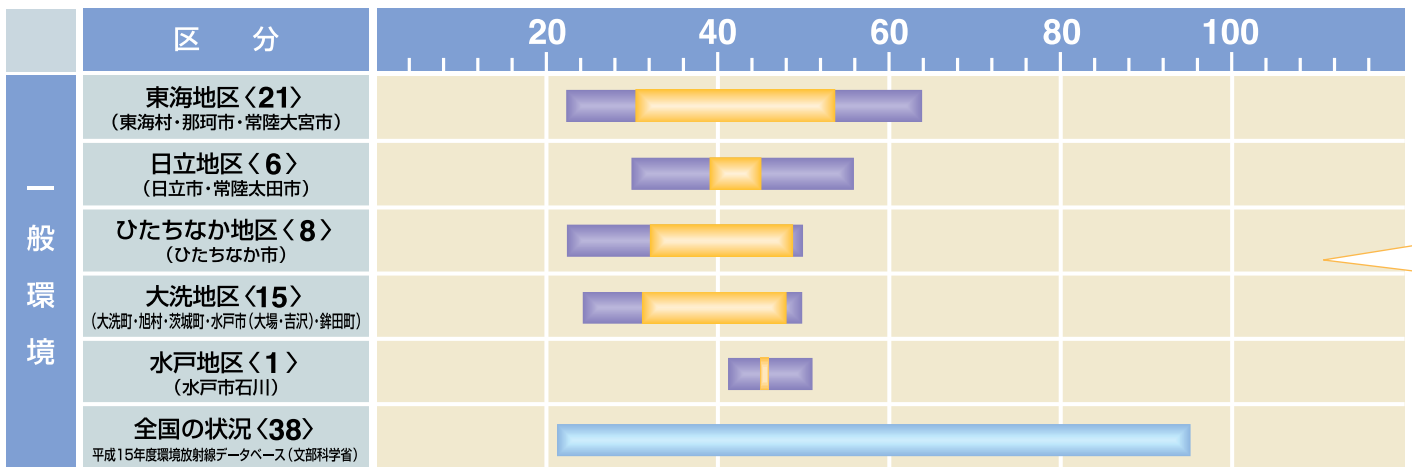

●環境放射線●

監視結果

原子力施設周辺における環境

東海・日立・ひたちなか・大洗・水戸地区の空間放射線量の調査結果ができました。

平成16年10月から12月までの3カ月間、毎日24時間連続して測定した空間の放射線量（ガンマ線）は、過去に測定された値と比較して同程度であり、異常は認められませんでした。

測定値が場所により異なるのは、放射線測定局が設置されている場所の違い（土壌、コンクリートなどの建物や道路の状況など）によるものです。コンクリートなどにはもともと天然の放射性物質が含まれていますので、その近くでは少し高くなります。

放射線測定局における空間の放射線量（ガンマ線）

〈月平均：ナノグレイ/時〉

※ 〈 〉内の数は測定局数。市町村名の表記については、平成17年6月現在。(以下同じ)

全国の状況：38道府県の環境公害研究所等に設置された放射線測定局における平成15年度の月平均値は21～95ナノグレイ/時でした。(平成15年度環境放射線データベース(文部科学省)による)