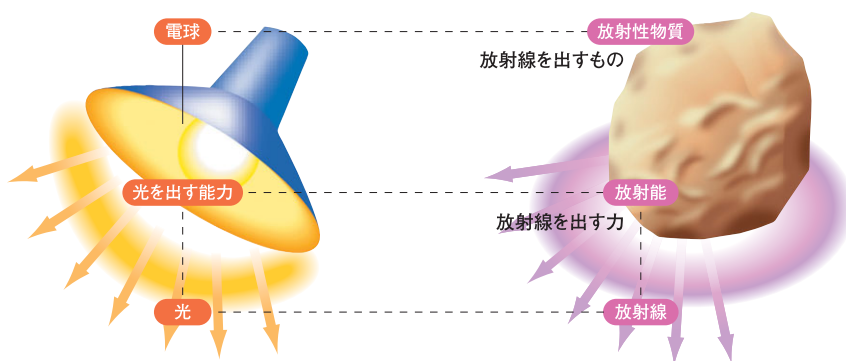

放射線の監視結果

(平成20年10月～12月)

原子力施設からの排気・排水中の放射能 (H20.10～12)

原子力施設から排出される排気・排水中の放射能を測定した結果、過去に測定された範囲内または法律で定められている基準値以下であり、異常はありませんでした。

大気塵埃中の放射性核種分析結果

水戸市石川、東海村村松などにおける放射性核種分析結果は、全て不検出でした。

採取地点	核種・分析値 (ミリベクレル/m³)						
水戸市石川	マンガン-54	コバルト-60	ジルコニウム-95	ニオブ-95	ルテニウム-106	セシウム-137	セリウム-144
東海村村松	※	※	※	※	※	※	※
ひたちなか市 常陸那珂	※	※	※	※	※	※	※
茨城町広浦	※	※	※	※	※	※	※
鉾田市造谷	※	※	※	※	※	※	※

注) ※印は不検出です。

放射線と放射能

酸素や水素といった原子の原子核は、安定していて壊れることはありませんが、ウランやラジウム、トリウムなどは、自然に壊れて他の原子に変わります。このときに放射線が放出されます。放射線と放射能は、よく混同されますが、意味がことなります。この関係を電灯に例えると、光が放射線で、電球が放射性物質、そして光を出す能力のことを放射能といいます。電球から離れると光が弱くなるように、放射線も距離をおくと弱まります。

	単位	記号	解説
放射線量に関する単位	グレイ	Gy	放射線が物質にあたったとき、その物質に吸収される放射線量を表す単位。
	シーベルト	Sv	生物が放射線を受けたとき、その影響を表す単位。
放射能に関する単位	ベクレル	Bq	1秒間に1個の原子核が壊れるような放射性物質の、放射能の強さを表す単位。

詳細については 茨城県原子力安全対策課 TEL.029-301-2922 までお問い合わせください。