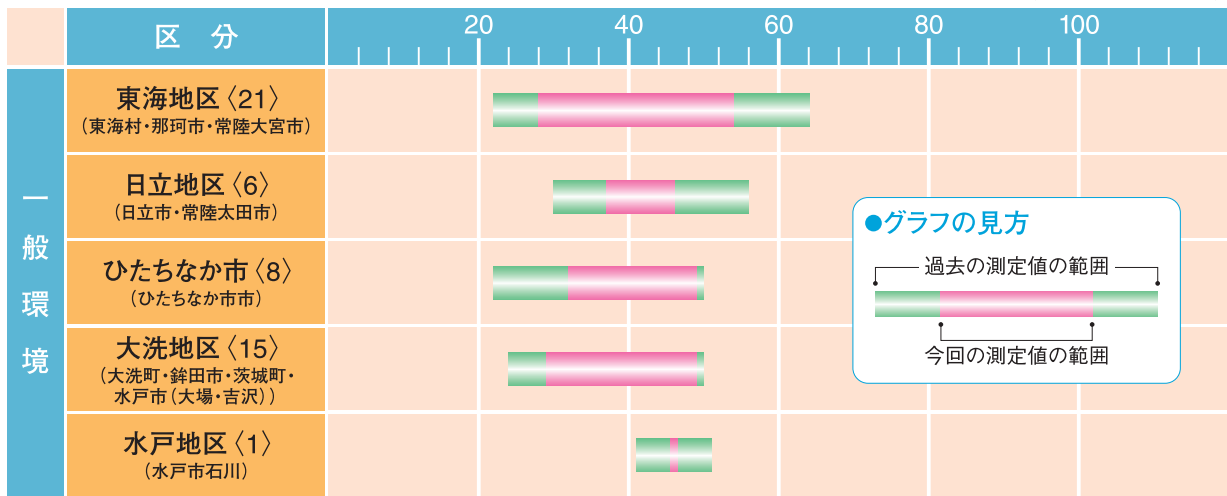

那珂湊駅

ひたちなか市ふるさと懐古館

江戸時代に建築された、県内有数の大型土蔵を保存・活用した資料館。100年の歳月を感じさせる館内に、舟運や漁業に関する資料や道具を展示。那珂湊の産業の歴史を、原始から近代まで振り返ることができます。

- 所在地/ひたちなか市湊本町9-23
- 開館時間/9:00~17:00(入館無料)
- 休館日/月曜日(祝日の場合は翌日)、年末年始
- TEL. 029-262-4650

平成20年度第4回茨城県東海地区環境放射線監視委員会(委員長:川俣副知事、平成21年3月24日開催)の評価の結果、環境中の放射線や放射能の異常は認められませんでした。また、原子力施設からの排気・排水中の放射能も異常は認められませんでした。

空間放射線量率 (H20.10~12)

■地区ごとの変動幅(月平均値)

〈単位:ナノグレイ/時〉

●グラフの見方

〈 〉内は地点数

※ナノ:ミリの100万分の1

空間放射線量率の月平均値は、28ナノグレイ/時~54ナノグレイ/時の間で、平常値の変動幅(上限値:100ナノグレイ/時)を下回っており、異常は認められませんでした。