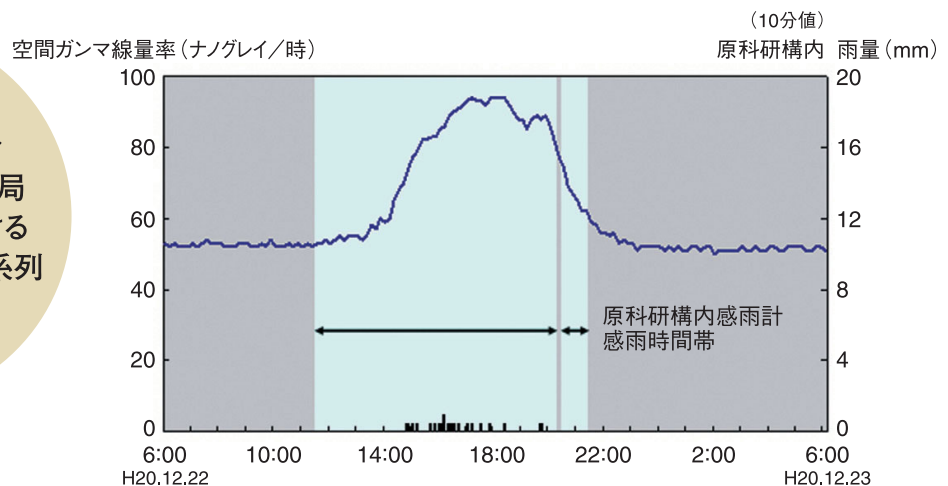

●グラフの見方

〈 〉内は地点数

※ナノ:ミリの100万分の1

空間放射線量率の月平均値は、28ナノグレイ/時~54ナノグレイ/時の間で、平常値の変動幅(上限値:100ナノグレイ/時)を下回っており、異常は認められませんでした。

- ○測定値は、自然界の放射線によるものです。
- ○測定局により値に差があるのは、自然界に存在している放射性物質の種類や量の違いによるものです。
- ○測定値が一定ではなく範囲をもっているのは、大気中のラドンやラドンから生まれた放射性核種が、降雨の影響により落下し、一時的に線量率を上げることがあるからです。
- ○1時間値の最大値をみると、東海村亀下で93ナノグレイ/時(H20.12.22 18時)を記録しました。

今期の測定の中で
最大値が観測された局
(東海村亀下)における
空間ガンマ線量率時系列