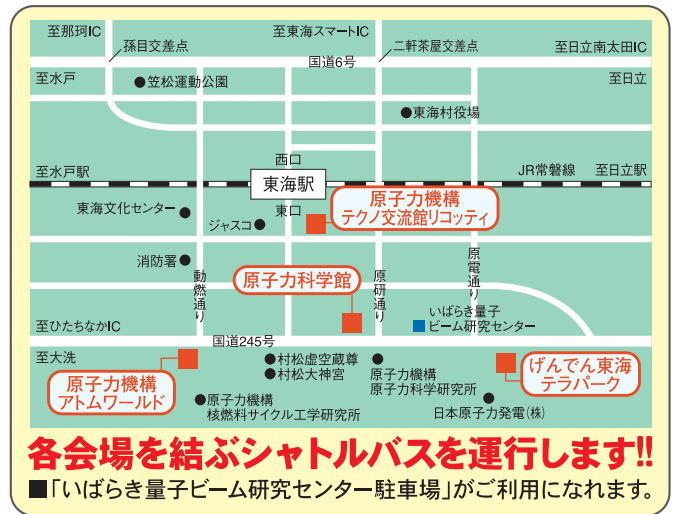

P6・7 環境放射線の
監視結果

P8 イベント情報 &
「いばらき検定クイズ」

茨城県

茨城原子力体験フェア開催!!

開催日 **8/30(日)**

8月30日(日)にテクノ交流館リコッティなど4会場において、茨城原子力体験フェアを開催します。科学工作教室に実験ショー、原子力事業者等の出店ほか、ラジオの公開収録など楽しいイベントがたくさんあります。ぜひ、ご家族でお越しください。

各会場を結ぶシャトルバスを運行します!!
 ■「いばらき量子ビーム研究センター駐車場」がご利用になります。

会場 テクノ交流館リコッティ

講演会

- 場所 多目的ホール
- 実施時間 / 10:30~12:00
- 定員 / 200名程度
(当日先着順、定員となり次第締め切り)
- 入場 / 無料

講師 三遊亭 白鳥氏

親子で楽しめるサイエンスショー

- 場所 会議室1・2
- 実施時間 / ①12:30~13:15 ②14:30~15:15
- 定員 / 各回80名程度 (当日先着順、定員となり次第締め切り)
- 入場 / 無料

その他、
ゲストアーティストも
登場します!

会場 アトムワールド

小学生チーム対抗原子カウルトラクイズ

- 場所 多目的シアター
- 実施時間 / 11:00~14:30
[予選]11:00~12:00 [敗者復活戦]13:00~13:45
[決勝]14:00~14:30
- クイズ出題方法 / 原子力やエネルギーに関する問題を、3人編成のチームによる早押しで回答。
- 応募資格 / 小学生3人1組(1チーム)。対象は小学4・5・6年生。

- 実施時間／10:30～15:30
- ※天候により中止になる場合があります。予めご了承ください。

鉄腕アトム 7ア7ア

場所 駐車場

- 実施時間／10:30～15:30
- ※7ア7アは小学生以下が対象です(無料)。

©TEZUKA PRODUCTIONS.

会場 東海テラパーク

着ぐるみ「チャウと一緒に 原子力について学ぼう!!」

場所 第1コミュニケーションホール