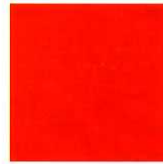

● 色の指定について

カラーの場合

色指定表

ストップくん

●グリーン
DIC 172
プロセス
Y100,C100

●レッド
DIC 157
プロセス
Y100,M100

●ブルー
DIC 183
プロセス
M50,C80

●ブラック
DIC 582
プロセス
K100