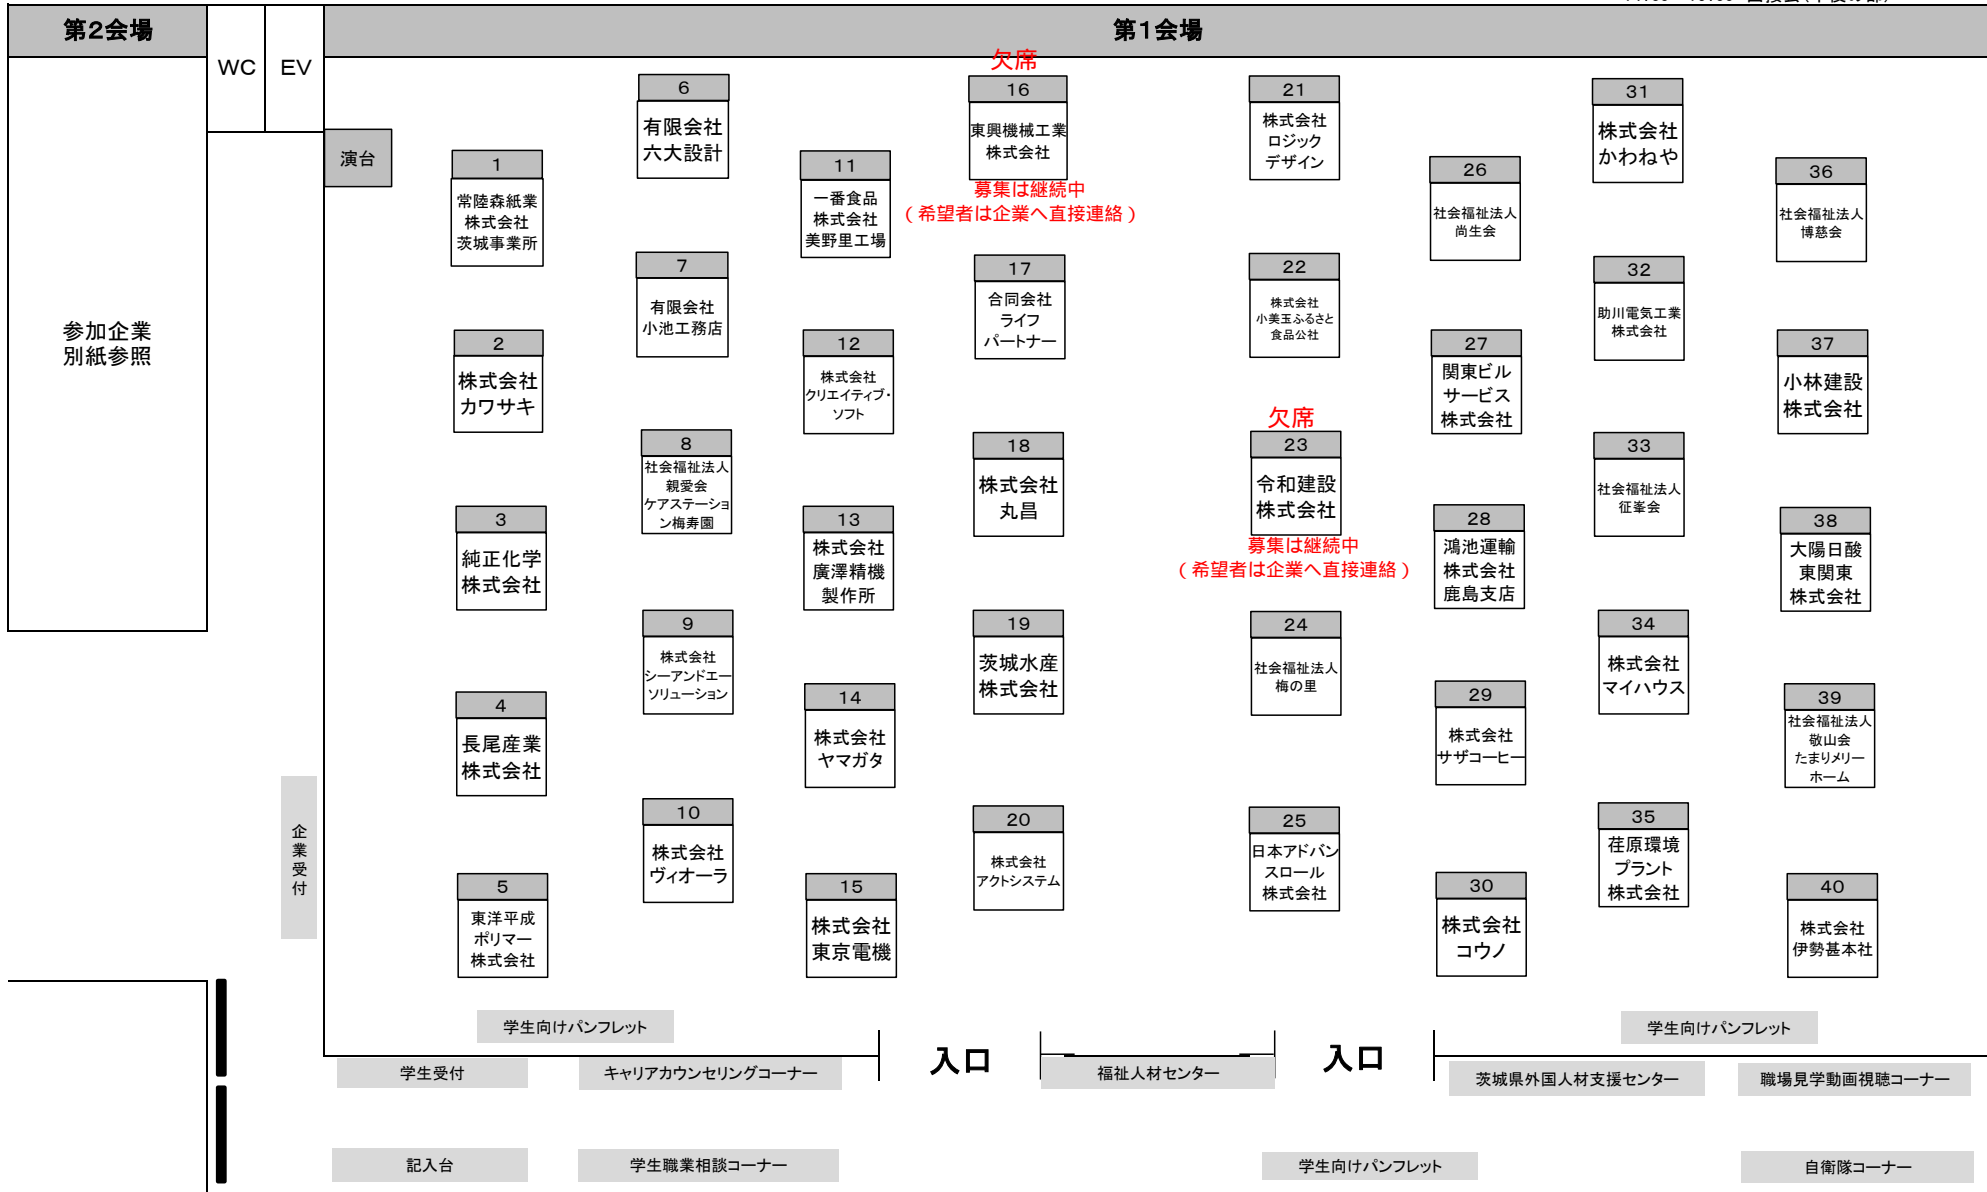

令和4年度チャレンジいばらき就職面接会(後期)【午後の部 第1会場】

会場: ホテルレイクビュー水戸
 日時: 令和4年10月12日(水)
 10:20~12:20 面接会(午前の部)
 14:00~16:00 面接会(午後の部)

令和4年度チャレンジいばらき就職面接会(後期)【午後の部 第2会場】

会場: ホテルレイクビュー水戸
日時: 令和4年10月12日(水)
10:20~12:20 面接会(午前の部)
14:00~16:00 面接会(午後の部)