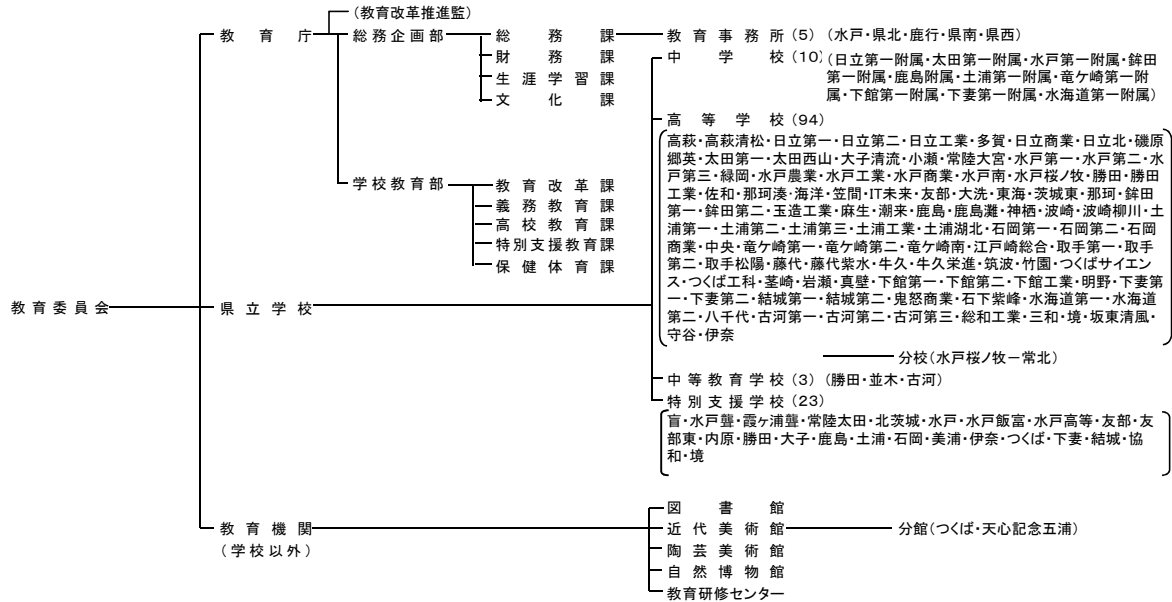

茨城県機構図 (令和5年4月1日現在)

本 庁 11部 1局(会計事務局) 7部内局公室 91課・チーム・室
出先機関 40種別 83所 36支所

- 選挙管理委員会
- 監査委員会
- 人事委員会
- 労働委員会
- 収用委員会
- 海区漁業調整委員会(2) (茨城・霞ヶ浦北浦)
- 内水面漁場管理委員会
- 事務局
- 事務局 (監査第一課・監査第二課)
- 事務局 (総務課・職員課)
- 事務局 (総務調整課・審査課)
- 事務局
- 事務局