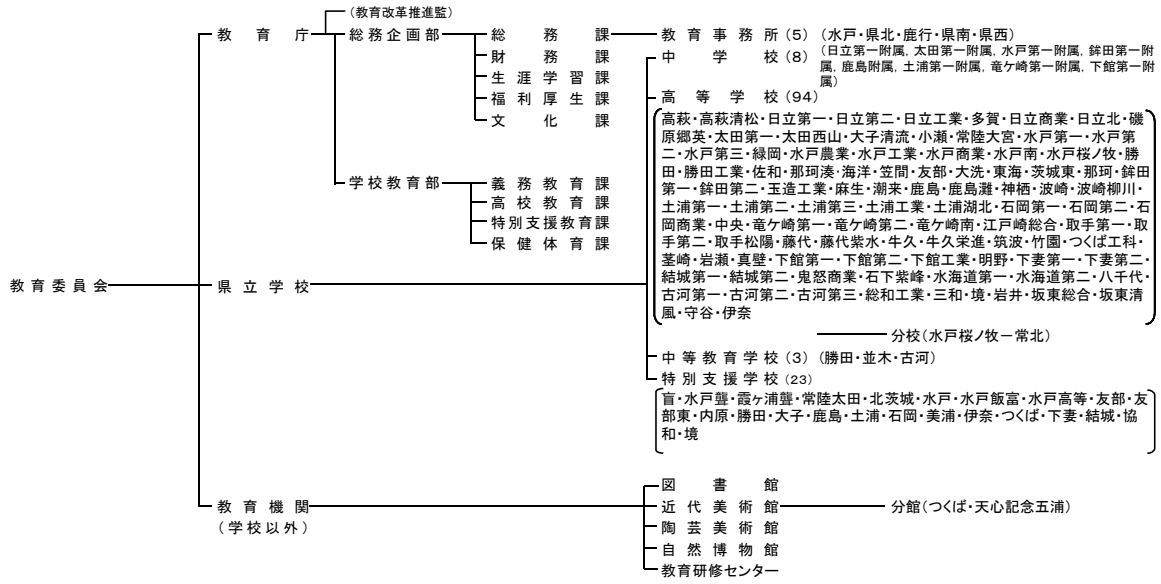

茨城県機構図 (令和3年4月1日現在)

本庁 10部 1局(会計事務局) 7部内局公室 91課・チーム
出先機関 40種別 83所 36支所

- 選挙管理委員会
- 監査委員
- 人事委員会
- 労働委員会
- 収用委員会
- 海区漁業調整委員会(2) (茨城・霞ヶ浦北浦)
- 内水面漁場管理委員会
- 事務局
- 事務局 (監査第一課・監査第二課)
- 事務局 (総務課・職員課)
- 事務局 (総務調整課・審査課)
- 事務局
- 事務局
- 事務局