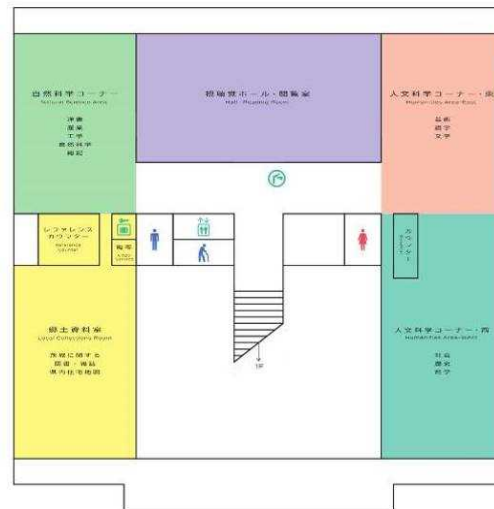

募集施設番号 1

施設名	茨城県立図書館
所在地	水戸市三の丸1-5-38
通称の掲示場所	<ul style="list-style-type: none"> ・通称看板（新規設置の場合） ・敷地内の案内看板（変更の対象とされる看板32基） ・道路案内標識 ・施設利用案内、県及び施設ホームページ
施設概要	<ul style="list-style-type: none"> ・施設延床面積：8,606 m² ・主な施設内容 地階：地下開架書庫 1階：新聞雑誌コーナー、視聴覚コーナー、こどもとしょじつ、カフェ（星乃珈琲店：58席） 2階：人文科学コーナー、自然科学コーナー、郷土資料室、視聴覚ホール 3階：会議室、事務室 閲覧室：440席、視聴覚ブース：23台 ・休館日：月曜日（4月30日を除く） （休日に当たるときは、その直後の休日でない日） 毎月末日（4月、12月を除く） （その日が土曜日または日曜日のときは、その直前の金曜日） 年末年始（12月29日から1月3日） 図書整理期間（年2回、それぞれ7日以内） ・利用時間：平日 午前9時から午後8時まで 土・日・祝日 午前9時から午後5時まで
施設のイベント開催状況等	<ul style="list-style-type: none"> ・イベント開催件数：200件／年 程度 ※コロナ前 ・主な開催予定イベント いばらき読書フェスティバル、子ども読書フェスティバル、読書をすすめる県民のつどい、読み聞かせコンクール、ライブラリーシアター、放送大学ライブラリー講演会、創業・企業セミナー等 ・年間利用者数：約37万6千人（令和元年度実績）
特記事項	<ul style="list-style-type: none"> ・施設正面壁面（約8 m²）、施設北側壁面（約6.2 m²）の看板については、星乃珈琲店の運営が継続している間は撤去できない
募集の条件	<ul style="list-style-type: none"> ・付与名称に必ず「県立図書館」の表記を入れること

【茨城県立図書館 概要図】

1F

2F

【外観写真】