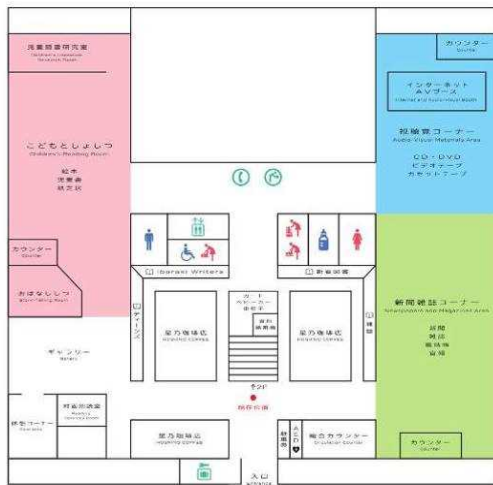

募集施設番号 1

施設名	茨城県立図書館
所在地	水戸市三の丸1-5-38
通称の掲示場所	<ul style="list-style-type: none"> ・通称看板（新規設置の場合） ・敷地内の案内看板（変更の対象とされる看板32基） ・道路案内標識 ・施設利用案内、県及び施設ホームページ
施設概要	<ul style="list-style-type: none"> ・施設延床面積：8,606 m² ・主な施設内容 地階：地下開架書庫 1階：新聞雑誌コーナー、視聴覚コーナー、こどもとしょじつ、カフェ（星乃珈琲店：58席） 2階：人文科学コーナー、自然科学コーナー、郷土資料室、視聴覚ホール 3階：会議室、事務室 閲覧室：440席、視聴覚ブース：23台 ・休館日：月曜日（4月30日を除く） （休日に当たるときは、その直後の休日でない日） 毎月末日（4月、12月を除く） （その日が土曜日または日曜日のときは、その直前の金曜日） 年末年始（12月29日から1月3日） 図書整理期間（年2回、それぞれ7日以内） ・利用時間：平日 午前9時から午後8時まで 土・日・祝日 午前9時から午後5時まで
施設のイベント開催状況等	<ul style="list-style-type: none"> ・イベント開催件数：200件／年 程度 ※コロナ前 ・主な開催予定イベント いばらき読書フェスティバル、子ども読書フェスティバル、読書をすすめる県民のつどい、読み聞かせコンクール、ライブラリーシアター、放送大学ライブラリー講演会、創業・企業セミナー等 ・年間利用者数：約37万6千人（令和元年度実績）
特記事項	<ul style="list-style-type: none"> ・施設正面壁面（約8 m²）、施設北側壁面（約6.2 m²）の看板については、星乃珈琲店の運営が継続している間は撤去できない
募集の条件	<ul style="list-style-type: none"> ・付与名称に必ず「県立図書館」の表記を入れること

【茨城県立図書館 概要図】

1F

2F

【外観写真】