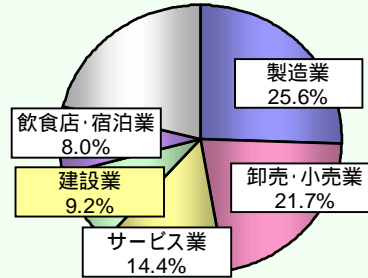

# 鳥インフルエンザ対応で地域貢献した建設業者延べ1.8万人

建設業は、道路や下水道等の社会資本整備や住宅の建築を担う、私たちの生活になくしてはならない存在です。

また、建設業者は地震・風水害の防災や災害復旧活動などで地域に大いに貢献しています。

県内で発生した鳥インフルエンザへの対応では、従事者数の6割強の1.8万人が、建設業者から派遣されました。

### 生産額の7.5%は建設業

建設業の生産額は約7600億円であり、地域経済を支えています。

平成14年度 県民経済計算

### 事業所の14.1%は建設業

茨城県内では17,314の事業所が、地域に密着した営業を行っています。

平成16年度事業所・企業統計調査

### 働く人の9.2%は建設業

茨城県内で働く人のうち103,353人は建設業に従事しており、地域の雇用を支えています。

災害復旧活動に従事する建設業者