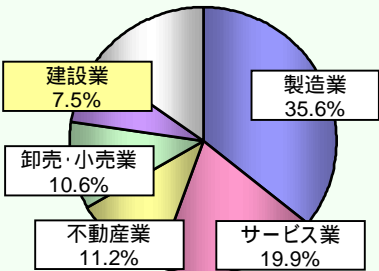

# 鳥インフルエンザ対応で地域貢献した建設業者延べ1.8万人

建設業は、道路や下水道等の社会資本整備や住宅の建築を担う、私たちの生活になくしてはならない存在です。

また、建設業者は地震・風水害の防災や災害復旧活動などで地域に大いに貢献しています。

県内で発生した鳥インフルエンザへの対応では、従事者数の6割強の1.8万人が、建設業者から派遣されました。

### 生産額の7.5%は建設業

建設業の生産額は約7600億円であり、地域経済を支えています。

平成14年度 県民経済計算