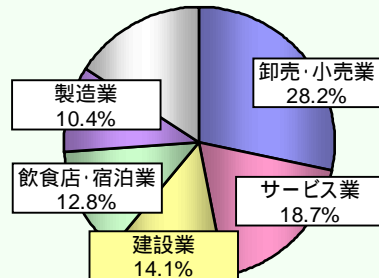

# 鳥インフルエンザ対応で地域貢献した建設業者延べ1.8万人

建設業は、道路や下水道等の社会資本整備や住宅の建築を担う、私たちの生活になくしてはならない存在です。

また、建設業者は地震・風水害の防災や災害復旧活動などで地域に大いに貢献しています。

県内で発生した鳥インフルエンザへの対応では、従事者数の6割強の1.8万人が、建設業者から派遣されました。

### 生産額の7.5%は建設業

建設業の生産額は約7600億円であり、地域経済を支えています。

平成14年度 県民経済計算

### 事業所の14.1%は建設業

茨城県内では17,314の事業所が、地域に密着した営業を行っています。

平成16年度事業所・企業統計調査